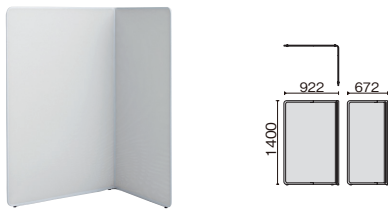

# Lスクリーン

手軽に空間を仕切る、L字形のスクリーン。

Lスクリーン左 (L)

外形寸法 mm		品番	注文コード			希望小売価格 (税抜)
W	H		ライトグレー	ダークブルー	ブラック	
922	1400	CV0914S-L	32-797	32-798	32-799	¥60,300
922	1400	CV0914S-R	32-794	32-795	32-796	¥60,300