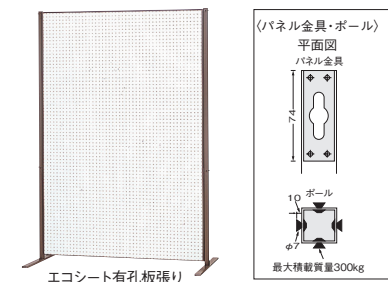

## Color

【共通仕様】  
●フレーム：アルミ押出材、アルマイト仕上(ブロンズ・ホワイト) ●脚：樹脂成型品 ●張り地：ビニルレザー(抗菌・防汚) ●連結用マグネット付 ●平行移動キャスター付(スクリーンが開く方向への平行移動)

# 多目的パネル両面型

組み替えも増結も移動も、工具は不要です。

**安定感にすぐれた安全設計**  
パネルに出っ張りがないので、組み替え時に床にキズがつくといったことほとんどありません。

E型、十字型、L型などレイアウトが自在です  
専用ボールにより、下記のようないろいろなレイアウトが可能です。  
パネルは縦にも横にも組立可能です。

パネルは標準タイプ4種、防災難燃材タイプ1種  
必要に応じてお選びいただける5タイプを揃えました。学校、公民館、図書館、銀行などのホールの展示板として、また各種の展示会に広くご利用いただけます。

固定具適用表 (標準タイプ・難燃材タイプ共通)

固定具	パネル				
	プリント有孔板張り	エコシート有孔板張り	コルク張り	フェルト張り	特殊発泡シート張り
ピン・画鋲	×	×	○	○	○
セロハンテープ	※	○	○	×	○
専用フック	○	○	○	○	○
S型フック	○	○	×	×	×

※塗装面が化学変化しますのでプリント有孔板張りへのセロハンテープの長期使用は避けください。