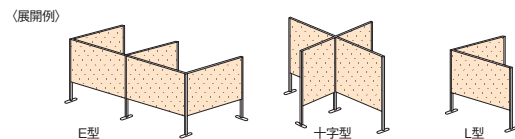

# 多目的パネル両面型

組み替えも増結も移動も、工具は不要です。

**安定感にすぐれた安全設計**  
パネルに出っ張りがないので、組み替え時に床にキズがつくといったことほとんどありません。

E型、十字型、L型などレイアウトが自在です  
専用ボールにより、下記のようないろいろなレイアウトが可能です。  
パネルは縦にも横にも組立可能です。

パネルは標準タイプ4種、防災難燃材タイプ1種  
必要に応じてお選びいただける5タイプを揃えました。学校、公民館、図書館、銀行などのホールの展示板として、また各種の展示会に広くご利用いただけます。