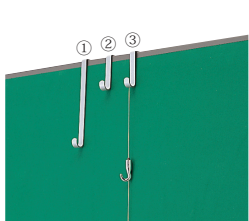

オプション

- ①専用フック(大) 5本入
  51-345 ¥6,800
  ●メタリック塗装
  ●外形寸法:長さ156×奥行71×幅10mm
- ②専用フック(小) 5本入
  51-346 ¥5,200
  ●メタリック塗装
  ●外形寸法:長さ63×奥行71×幅10mm
- ③ワイヤーフック(スライド式) 1本
  51-353 ¥5,900
  ●吊り金具:亜鉛ダイキャスト、クロムメッキ
  ●ワイヤー:ステンレススチールφ1mm、長さ1m
  ●最大積載質量:フック1個あたり8kg
  ●展示物の高さが自由に調節できます。

ボール(キャスターなし)
51-344
1本 ¥23,600
ボール(キャスター付)
51-335
1本 ¥27,600
●キャスター付の場合全高が42mm高くなります。
包装単位(本):1/2(ボールのみ)

S型フック
51-334
10本入 ¥2,300
●外形寸法:φ4×H51mm
●最大積載質量:フック1個あたり15kg
●パネル孔へ差し込みスプリングで固定します。