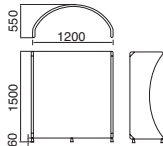

クロスの着脱は簡単。袋状に縫製されたクロスを上からかぶせて、下側をファスナーでとめるだけ。

ロビーチェアLS-L30 (P.498) オールタイプと組み合わせてご利用いただけます。

ストレート型

ストレートタイプW900 フレーム

外形寸法	品番	注文コード	カラー	希望小売価格(税抜)
W900 × H1500mm	XS- F0915S	52-360	W4	¥56,100
		52-361	BK	

ストレートタイプW900 クロス

品番	カラー	注文コード	希望小売価格(税抜)
	イエローグリーン(C4)	52-366	¥19,800
	オレンジ(A5)	52-367	
XS- K0915S	ライトブルー(C8)	52-368	¥19,800
	モスグリーン(UG)	52-369	
	ダークグレー(DG)	52-370	
	ブラック(BK)	52-371	

ストレートタイプW1200 フレーム

外形寸法	品番	注文コード	カラー	希望小売価格(税抜)
W1200 × H1500mm	XS- F1215S	52-362	W4	¥56,800
		52-363	BK	

ストレートタイプW1200 クロス

品番	カラー	注文コード	希望小売価格(税抜)
	イエローグリーン(C4)	52-372	¥23,400
	オレンジ(A5)	52-373	
XS- K1215S	ライトブルー(C8)	52-374	¥23,400
	モスグリーン(UG)	52-375	
	ダークグレー(DG)	52-376	
	ブラック(BK)	52-377	

システム

パーティション

衛立・

簡易間仕切り

R型 素材感を活かしたユニークな形状。

Rタイプ フレーム

外形寸法	品番	注文コード	カラー	希望小売価格(税抜)
W1200 × H1500mm	XS- F1215R	52-364	W4	¥59,400
		52-365	BK	

Rタイプ クロス

品番	カラー	注文コード	希望小売価格(税抜)
	イエローグリーン(C4)	52-378	¥25,200
	オレンジ(A5)	52-379	
XS- K1215R	ライトブルー(C8)	52-380	¥25,200
	モスグリーン(UG)	52-381	
	ダークグレー(DG)	52-382	
	ブラック(BK)	52-383	