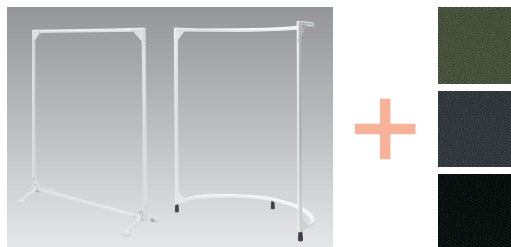

AIR FRET

エアフレット

やわらかに、軽やかに、オフィス空間を演出する。ゆたかな表情をもったスクリーンです。

- 本体フレームにクロスをかぶせたシンプルなスタイル。
- クロスは着脱も容易なので、ドライクリーニングや色替えも思いのまま。
- 軽量設計により取り回しや移動もラクラク、あらゆるシーンで活躍します。

1 フレームサイズ・形状・カラーをお選びください。

2 クロスカラーをお選びください。

エアフレットは、フレーム+クロスのセット購入はもちろん汚れや破損、色替え用としてクロス単品でもお買い求めいただけます。お気軽にお問合せください。

クロスの着脱は簡単。袋状に縫製されたクロスを上からかぶせて、下側をファスナーでとめるだけ。

ロビーチェアLS-L30 (P.498) オールタイプと組み合わせてご利用いただけます。

ストレート型

ストレートタイプW900 フレーム

外形寸法	品番	注文コード	カラー	希望小売価格(税抜)
W900 × H1500mm	XS- F0915S	52-360	W4	¥56,100
		52-361	BK	

ストレートタイプW900 クロス

品番	カラー	注文コード	希望小売価格(税抜)
	イエローグリーン(C4)	52-366	¥19,800
	オレンジ(A5)	52-367	
XS- K0915S	ライトブルー(C8)	52-368	¥19,800
	モスグリーン(UG)	52-369	
	ダークグレー(DG)	52-370	
	ブラック(BK)	52-371	

ストレートタイプW1200 フレーム

外形寸法	品番	注文コード	カラー	希望小売価格(税抜)
W1200 × H1500mm	XS- F1215S	52-362	W4	¥56,800
		52-363	BK	

Color

クロス

【共通仕様】●フレーム：φ31.8mmスチールパイプ、樹脂焼付塗装●コーナーピース：アルミダイキャスト、樹脂焼付塗装●クロス：ポリエステル●安定脚：アルミダイキャスト、樹脂焼付塗装、アジャスター付●脚：樹脂成型品(ブラック)●本体カラー：フレーム・コーナーピース=ホワイト(W4)・ブラック(BK) 安定脚=ホワイト(W4)・ブラック(BK) 脚=ブラック