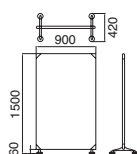

クロスの着脱は簡単。袋状に縫製されたクロスを上からかぶせて、下側をファスナーでとめるだけ。

ロビーチェアLS-L30 (P.498) オールタイプと組み合わせてご利用いただけます。

ストレート型

ストレートタイプW900 フレーム

外形寸法	品番	注文コード	カラー	希望小売価格(税抜)
W900 × H1500mm	XS- F0915S	52-360	W4	¥56,100
		52-361	BK	

ストレートタイプW900 クロス

品番	カラー	注文コード	希望小売価格(税抜)
	イエローグリーン(C4)	52-366	¥19,800
	オレンジ(A5)	52-367	
XS- K0915S	ライトブルー(C8)	52-368	¥19,800
	モスグリーン(UG)	52-369	
	ダークグレー(DG)	52-370	
	ブラック(BK)	52-371	

ストレートタイプW1200 フレーム

外形寸法	品番	注文コード	カラー	希望小売価格(税抜)
W1200 × H1500mm	XS- F1215S	52-362	W4	¥56,800
		52-363	BK	

R型 素材感を活かしたユニークな形状。

Rタイプ フレーム

外形寸法	品番	注文コード	カラー	希望小売価格(税抜)
W1200 × H1500mm	XS- F1215R	52-364	W4	¥59,400
		52-365	BK	

Rタイプ クロス

品番	カラー	注文コード	希望小売価格(税抜)
	イエローグリーン(C4)	52-378	¥25,200
	オレンジ(A5)	52-379	
XS- K1215R	ライトブルー(C8)	52-380	¥25,200
	モスグリーン(UG)	52-381	
	ダークグレー(DG)	52-382	
	ブラック(BK)	52-383	