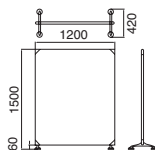

クロスの着脱は簡単。袋状に縫製されたクロスを上からかぶせて、下側をファスナーでとめるだけ。

ロビーチェアLS-L30 (P.498) オールタイプと組み合わせてご利用いただけます。

ストレート型

ストレートタイプW900 フレーム

外形寸法	品番	注文コード	カラー	希望小売価格(税抜)
W900 × H1500mm	XS- F0915S	52-360	W4	¥56,100
		52-361	BK	

ストレートタイプW900 クロス

品番	カラー	注文コード	希望小売価格(税抜)
	イエローグリーン(C4)	52-366	¥19,800
	オレンジ(A5)	52-367	
XS- K0915S	ライトブルー(C8)	52-368	¥19,800
	モスグリーン(UG)	52-369	
	ダークグレー(DG)	52-370	
	ブラック(BK)	52-371	

ストレートタイプW1200 フレーム

外形寸法	品番	注文コード	カラー	希望小売価格(税抜)
W1200 × H1500mm	XS- F1215S	52-362	W4	¥56,800
		52-363	BK	

ストレートタイプW1200 クロス

品番	カラー	注文コード	希望小売価格(税抜)
	イエローグリーン(C4)	52-372	¥23,400
	オレンジ(A5)	52-373	
XS- K1215S	ライトブルー(C8)	52-374	¥23,400
	モスグリーン(UG)	52-375	
	ダークグレー(DG)	52-376	
	ブラック(BK)	52-377	

システム

パーティション

衛立・

簡易間仕切り

R型 素材感を活かしたユニークな形状。

Rタイプ フレーム

外形寸法	品番	注文コード	カラー	希望小売価格(税抜)
W1200 × H1500mm	XS- F1215R	52-364	W4	¥59,400
		52-365	BK	

Rタイプ クロス

品番	カラー	注文コード	希望小売価格(税抜)
	イエローグリーン(C4)	52-378	¥25,200
	オレンジ(A5)	52-379	
XS- K1215R	ライトブルー(C8)	52-380	¥25,200
	モスグリーン(UG)	52-381	
	ダークグレー(DG)	52-382	
	ブラック(BK)	52-383	