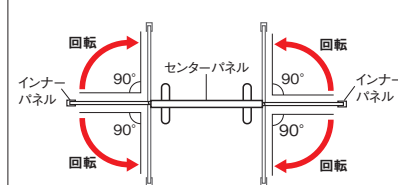

### Color

**[共通仕様]** ●パネル厚:センターパネル=61mm/インナーパネル=15mm ●パネル表面材:ポリエステル布 ●ホワイトボード板面:塗装鋼板 ●パネル芯材:合板、紙 ●本体フレーム:アルミ押出材 ●脚:スチールパイプ 樹脂被付塗装、ナイロン双輪キャスター付(ストッパー付)

### Point 1 1台で3役の機能

中に2枚のパネルがインサートされているので、シチュエーションにあわせて1連から3連まで使えます。

### Point 2 フレキシブルな変形システム

インナーパネルは両面90°ずつ回転可能です。スライドと回転を活かした新システムで、自由自在なレイアウトを実現します。

### Point 3 ワイド寸法の調整

任意に引き出し可能なスライドパネルで、従来のパネルではカバーできなかった半端な隙間を解消できます。