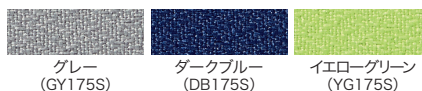

# TS スクリーン ティーエス スクリーン

中からパネルを引き出す新しい発想のスクリーン。

会議ブースに

カジュアルミーティングに

### Color

**[共通仕様]** ●パネル厚:センターパネル=61mm/インナーパネル=15mm ●パネル表面材:ポリエステル布 ●ホワイトボード板面:塗装鋼板 ●パネル芯材:合板、紙 ●本体フレーム:アルミ押出材 ●脚:スチールパイプ 樹脂被付塗装、ナイロン双輪キャスター付(ストッパー付)