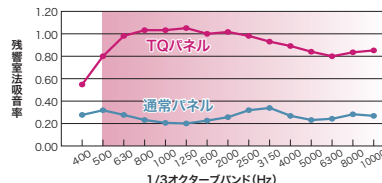

●2個入 ●最大積載質量: 5kg
●外形寸法: W12×D63×H42mm

天板連結プレート

L4-RP 614-484
¥1,900
※1セット2個入

パネルレイアウトの詳細はP巻末03をご参照ください。

WEB KIパネルのエルグレイについてはWebカタログに掲載しています。

TQパネル

効果的な吸音機能で快適な室内音環境に。スチールパネルにあわせやすいサイズ設定です。

■光触媒クロス TQ-90M ベージュ、ブルー、オレンジ ※チェアはCheddar-C(P.225参照)を使用しています。

吸音性能
人間の話し声にあたる500~1000Hz帯から、人間の耳が最も敏感に感応する4000Hz帯以上の音までを効果的に吸収します。

使用目安

- パネルサイズ: 900×900(mm)
- 天井高: 2.6m
- 天井: 岩綿吸音板/床: タイルカーペット/壁: 石膏ボード+ビニル壁紙

床面積	良い	より良い	とても良い
20㎡(幅4m×奥行5m)	5枚	8枚	11枚
50㎡(幅5m×奥行10m)	12枚	19枚	28枚