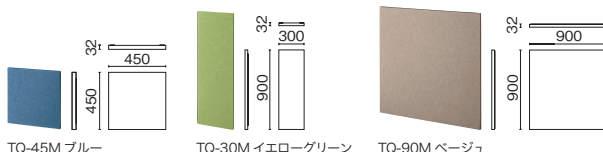

※ブックシェルフ取付の際は、P巻末08レイアウト制限をご参照ください。※コンビパネルのガラス部や、ガラスパネルには取付できません。
●外形寸法: D291mm、H303mm ●仕切板2枚付 ●側板・パンチング加工 ●最大取付可能数(片面): 1個
●高さ調節ピッチ: 25mm ●最大積載質量: 30kg

パネルフック

絵や時計を掛けるのに使います。

KI-FK
683-008 (ホワイト)
682-374 (ブラック)
¥2,200

●2個入 ●最大積載質量: 5kg
●外形寸法: W12×D63×H42mm

天板連結プレート

L4-RP 614-484
¥1,900
※1セット2個入

パネルレイアウトの詳細はP巻末03をご参照ください。

WEB KIパネルのエルグレイについてはWebカタログに掲載しています。

TQパネル

効果的な吸音機能で快適な室内音環境に。スチールパネルにあわせやすいサイズ設定です。

■光触媒クロス TQ-90M ベージュ、ブルー、オレンジ ※チェアはCheddar-C(P.225参照)を使用しています。

吸音性能
人間の話し声にあたる500~1000Hz帯から、人間の耳が最も敏感に感応する4000Hz帯以上の音までを効果的に吸収します。

使用目安

- パネルサイズ: 900×900(mm)
- 天井高: 2.6m
- 天井: 岩綿吸音板/床: タイルカーペット/壁: 石膏ボード+ビニル壁紙

床面積	良い	より良い	とても良い
20㎡(幅4m×奥行5m)	5枚	8枚	11枚
50㎡(幅5m×奥行10m)	12枚	19枚	28枚