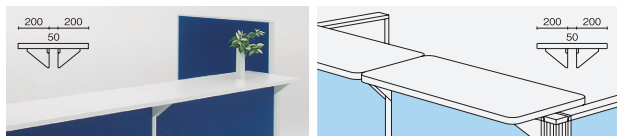

フラット型安定脚

KI-FL2 (両面用)
683-061 (ホワイト)
682-196 (ブラック)
¥15,000

KI-FL1 (片面用)
683-062 (ホワイト)
682-197 (ブラック)
¥11,700

※フラット型安定脚は、ドアパネルには取付できません。

壁固定レール

種類	品番	注文コード		希望小売価格 (税抜)
		ホワイト	ダークエルグレイ	
H1400用	KI-14CK	683-024	682-378	¥15,300
H1600用	KI-16CK	683-025	682-379	¥16,700
H1800用	KI-18CK	683-026	682-380	¥18,300
H2000用	KI-20CK	683-027	682-381	¥19,700

●外形寸法: W60×D56mm
●壁面とパネルとの若干のすき間(30mm以下)を埋め、パネルを固定します。
※ドアパネル・スライドドアには使用できません。

カウンター天板(受け金具付)

ホワイト/天板厚さ: 25mm、天板角 R: スクエア型、最大積載質量: 40kg

外形寸法 D 450mm

種類	品番	注文コード		希望小売価格 (税抜)
		ホワイト	ダークエルグレイ	
W 800用	KI-084CT	620-067	620-068	¥42,800
W 900用	KI-094CT	620-068	620-069	¥49,000
W1000用	KI-104CT	620-069	620-070	¥51,300
W1100用	KI-114CT	620-070		¥53,400

※ブックシェルフ取付の際は、P巻末08レイアウト制限をご参照ください。※コンビパネルのガラス部や、ガラスパネルには取付できません。
●外形寸法: D291mm、H303mm ●仕切板2枚付 ●側板・パンチング加工 ●最大取付可能数(片面): 1個
●高さ調節ピッチ: 25mm ●最大積載質量: 30kg

パネルフック

絵や時計を掛けるのに使います。

KI-FK
683-008 (ホワイト)
682-374 (ブラック)
¥2,200

吸音性能
人間の話し声にあたる500~1000Hz帯から、人間の耳が最も敏感に感応する4000Hz帯以上の音までを効果的に吸収します。

使用目安

- パネルサイズ: 900×900(mm)
- 天井高: 2.6m
- 天井: 岩綿吸音板/床: タイルカーペット/壁: 石膏ボード+ビニル壁紙

床面積	良い	より良い	とても良い
20㎡(幅4m×奥行5m)	5枚	8枚	11枚
50㎡(幅5m×奥行10m)	12枚	19枚	28枚