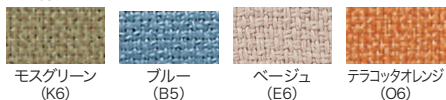

吸音性能
人間の話し声にあたる500~1000Hz帯から、人間の耳が最も敏感に感応する4000Hz帯以上の音までを効果的に吸収します。

使用目安

- パネルサイズ: 900×900(mm)
- 天井高: 2.6m
- 天井: 岩綿吸音板/床: タイルカーペット/壁: 石膏ボード+ビニル壁紙

床面積	良い	より良い	とても良い
20㎡(幅4m×奥行5m)	5枚	8枚	11枚
50㎡(幅5m×奥行10m)	12枚	19枚	28枚

※マグネットで簡単に取付可能です。※対応パネル: TFパネルのスチールパネル、その他スチールパネル

Color

光触媒クロス

PET再生クロス

【共通仕様】●表面: 布張り ●裏面: ビニルコーティングガラスファイバー ●芯材: 難燃繊維系吸音材、ペーパーハニカムコア

外形寸法	品番	注文コード				希望小売価格 (税抜)
		カラー	光触媒クロス	カラー	PET再生クロス	
W450×D32×H450mm	TQ-45M	イエローグリーン	39-441	モスグリーン	52-586	¥26,000
		ブルー	39-440	ブルー	39-429	
		ベージュ	39-442	ベージュ	39-431	
		オレンジ	39-443	テラコッタオレンジ	52-590	
W300×D32×H900mm	TQ-30M	イエローグリーン	39-445	モスグリーン	52-587	¥30,800
		ブルー	39-444	ブルー	39-433	
		ベージュ	39-446	ベージュ	39-435	
		オレンジ	39-447	テラコッタオレンジ	52-591	
W900×D32×H900mm	TQ-90M	イエローグリーン	39-449	モスグリーン	52-588	¥82,100
		ブルー	39-448	ブルー	39-437	
		ベージュ	39-450	ベージュ	39-400	
		オレンジ	39-451	テラコッタオレンジ	52-589	