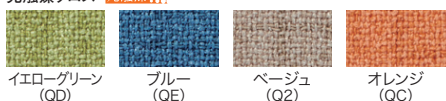

吸音性能
人間の話し声にあたる500~1000Hz帯から、人間の耳が最も敏感に感応する4000Hz帯以上の音までを効果的に吸収します。

使用目安

- パネルサイズ: 900×900(mm)
- 天井高: 2.6m
- 天井: 岩綿吸音板/床: タイルカーペット/壁: 石膏ボード+ビニル壁紙

床面積	良い	より良い	とても良い
20㎡(幅4m×奥行5m)	5枚	8枚	11枚
50㎡(幅5m×奥行10m)	12枚	19枚	28枚

※マグネットで簡単に取付可能です。※対応パネル: TFパネルのスチールパネル、その他スチールパネル

Color

光触媒クロス

PET再生クロス

【共通仕様】●表面: 布張り ●裏面: ビニルコーティングガラスファイバー ●芯材: 難燃繊維系吸音材、ペーパーハニカムコア

外形寸法	品番	注文コード				希望小売価格 (税抜)
		カラー	光触媒クロス	カラー	PET再生クロス	
W450×D32×H450mm	TQ-45M	イエローグリーン	39-441	モスグリーン	52-586	¥26,000
		ブルー	39-440	ブルー	39-429	
		ベージュ	39-442	ベージュ	39-431	
		オレンジ	39-443	テラコッタオレンジ	52-590	
W300×D32×H900mm	TQ-30M	イエローグリーン	39-445	モスグリーン	52-587	¥30,800
		ブルー	39-444	ブルー	39-433	
		ベージュ	39-446	ベージュ	39-435	
		オレンジ	39-447	テラコッタオレンジ	52-591	
W900×D32×H900mm	TQ-90M	イエローグリーン	39-449	モスグリーン	52-588	¥82,100
		ブルー	39-448	ブルー	39-437	
		ベージュ	39-450	ベージュ	39-400	
		オレンジ	39-451	テラコッタオレンジ	52-589	