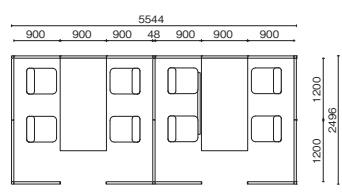

オフィスの多彩なシーンに対応するフレキシビリティ。

プロジェクトルームプラン

プロジェクトワークをサポートする個室的空間。扉の開閉スペースを必要としないスライドドアにより、空間を有効活用できます。

**SET 価格(税抜)** **¥1,775,800**  
 (SET価格には、デスク、テーブル、チェア、机上小物類は含まれておりません)  
 スライドドア TF-1219SD-R×1  
 PET再生クロスパネル0919 TF-0919R B2/B2×4  
 PET再生クロスパネル1219 TF-1219R B2/B2×5  
 光触媒スチールパネル0919 TF-0919HS×4  
 直連結セット TF-CR×9  
 同高さ連結セットL字 H1920用 TF-19RP-L×4

ミーティングスペースプラン

コンパクトで開放感あるミーティングエリアに。立った状態でも視線をほぼ遮れる高さで、カジュアルな少人数対応のミーティングエリアがつけれます。

**SET 価格(税抜)** **¥2,043,800**  
 (SET価格には、テーブル、チェア、机上小物類などは含まれておりません)  
 光触媒スチールパネル0917 TF-0917HS W4×6  
 PET再生クロスパネル1217 TF-1217R L6/L6×6  
 ガラスパネル0917 TF-0917G-H くもり×4  
 直連結セット TF-CR×7  
 同高さL字連結セット H1720用 TF-17RP-L×4  
 同高さT字連結セット H1720用 TF-17RP-T×2  
 パネルエンドカバー H1720用 TF-17E×4

ソロブースプラン

ソロワークに専念したいときに適したブースです。

**SET 価格(税抜) (ブース1つあたり)** **¥270,000**  
 (SET価格には、デスク、テーブル、チェア、机上小物類は含まれておりません)  
 PET再生クロスパネル0611 TF-0611R K6/K6×1  
 PET再生クロスパネル1215 TF-1215R K6/K6×1  
 PET再生クロスパネル0615 TF-0615R K6/K6×1  
 同高さL字連結セット H1520用 TF-15RP-L×1  
 L字段差連結セット 1120/1520用 TF-1115DS-L×1  
 パネルエンドカバー H1120用 TF-11E×1  
 パネルエンドカバー H1520用 TF-15E×1