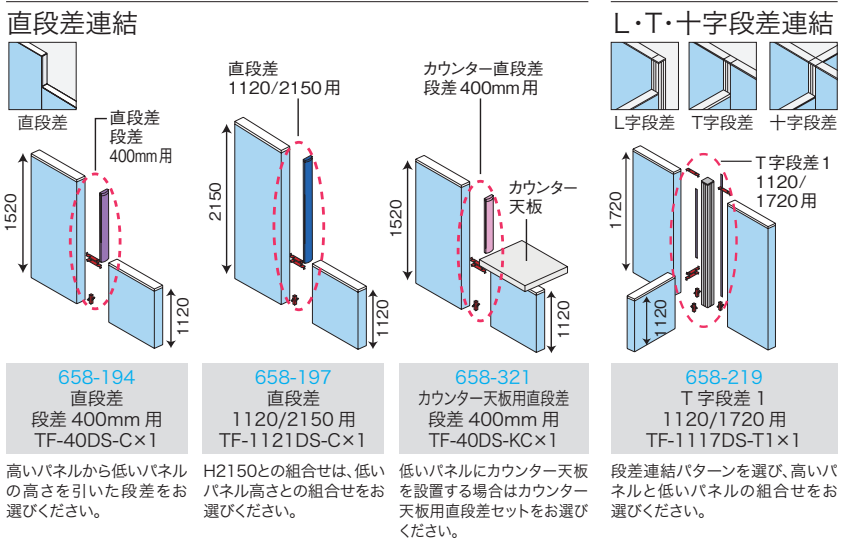

ソロブースプラン

ソロワークに専念したいときに適したブースです。

**SET 価格(税抜) (ブース1つあたり)** **¥270,000**  
 (SET価格には、デスク、テーブル、チェア、机上小物類は含まれておりません)  
 PET再生クロスパネル0611 TF-0611R K6/K6×1  
 PET再生クロスパネル1215 TF-1215R K6/K6×1  
 PET再生クロスパネル0615 TF-0615R K6/K6×1  
 同高さL字連結セット H1520用 TF-15RP-L×1  
 L字段差連結セット 1120/1520用 TF-1115DS-L×1  
 パネルエンドカバー H1120用 TF-11E×1  
 パネルエンドカバー H1520用 TF-15E×1

パネルレイアウト組合せ方法

連結には別売の連結セットが必要です。必要数お求めください。  
 ※直連結の場合でも別売の連結セットが必要です。

- 1 パネルを選ぶ
- 2 連結セットを選ぶ
- 3 エンドカバーを選ぶ
- 4 オプションを選ぶ

**組合せ例**

- PET再生クロス TF-0919R ..... × 5
- PET再生クロス TF-0917R ..... × 1
- PET再生クロス TF-0911R ..... × 1
- 直連結セット TF-CR ..... × 1
- カウンター天板用直段差セット TF-80DS-KC ..... × 2
- 同高さT字連結セット TF-19RP-T ..... × 1
- L字段差連結セット TF-1719DS-L ..... × 1
- エンドカバー TF-19E ..... × 2
- エンドカバー TF-17E ..... × 1
- カウンター天板 TF-09CT ..... × 1

連結セットの選び方

システム  
パーティション  
衛立・  
簡易間仕切り

※表示価格は希望小売価格(税抜)です。