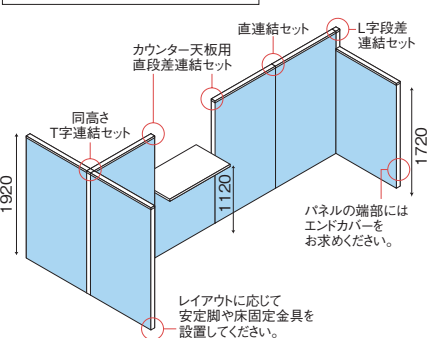

ミーティングスペースプラン

コンパクトで開放感あるミーティングエリアに。立った状態でも視線をほぼ遮れる高さで、カジュアルな少人数対応のミーティングエリアがつけれます。

**SET 価格(税抜)** **¥2,043,800**  
 (SET価格には、テーブル、チェア、机上小物類などは含まれておりません)  
 光触媒スチールパネル0917 TF-0917HS W4×6  
 PET再生クロスパネル1217 TF-1217R L6/L6×6  
 ガラスパネル0917 TF-0917G-H くもり×4  
 直連結セット TF-CR×7  
 同高さL字連結セット H1720用 TF-17RP-L×4  
 同高さT字連結セット H1720用 TF-17RP-T×2  
 パネルエンドカバー H1720用 TF-17E×4

ソロブースプラン

ソロワークに専念したいときに適したブースです。

**SET 価格(税抜) (ブース1つあたり)** **¥270,000**  
 (SET価格には、デスク、テーブル、チェア、机上小物類は含まれておりません)  
 PET再生クロスパネル0611 TF-0611R K6/K6×1  
 PET再生クロスパネル1215 TF-1215R K6/K6×1  
 PET再生クロスパネル0615 TF-0615R K6/K6×1  
 同高さL字連結セット H1520用 TF-15RP-L×1  
 L字段差連結セット 1120/1520用 TF-1115DS-L×1  
 パネルエンドカバー H1120用 TF-11E×1  
 パネルエンドカバー H1520用 TF-15E×1

パネルレイアウト組合せ方法

連結には別売の連結セットが必要です。必要数お求めください。  
 ※直連結の場合でも別売の連結セットが必要です。

- 1 パネルを選ぶ
- 2 連結セットを選ぶ
- 3 エンドカバーを選ぶ
- 4 オプションを選ぶ

**組合せ例**

- PET再生クロス TF-0919R ..... × 5
- PET再生クロス TF-0917R ..... × 1
- PET再生クロス TF-0911R ..... × 1
- 直連結セット TF-CR ..... × 1
- カウンター天板用直段差セット TF-80DS-KC ..... × 2
- 同高さT字連結セット TF-19RP-T ..... × 1
- L字段差連結セット TF-1719DS-L ..... × 1
- エンドカバー TF-19E ..... × 2
- エンドカバー TF-17E ..... × 1
- カウンター天板 TF-09CT ..... × 1

連結セットの選び方

システム  
パーティション  
衛立・  
簡易間仕切り

※表示価格は希望小売価格(税抜)です。