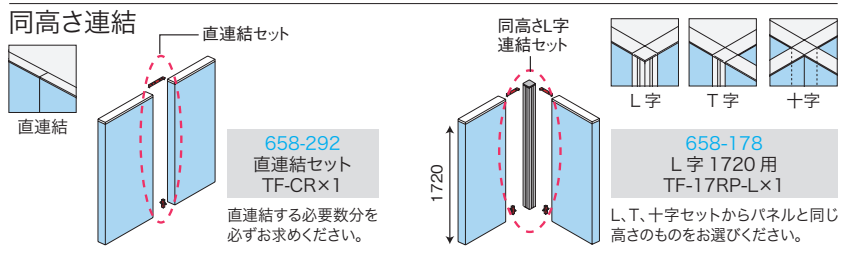

ソロブースプラン

ソロワークに専念したいときに適したブースです。

**SET 価格(税抜) (ブース1つあたり)** **¥270,000**  
 (SET価格には、デスク、テーブル、チェア、机上小物類は含まれておりません)  
 PET再生クロスパネル0611 TF-0611R K6/K6×1  
 PET再生クロスパネル1215 TF-1215R K6/K6×1  
 PET再生クロスパネル0615 TF-0615R K6/K6×1  
 同高さL字連結セット H1520用 TF-15RP-L×1  
 L字段差連結セット 1120/1520用 TF-1115DS-L×1  
 パネルエンドカバー H1120用 TF-11E×1  
 パネルエンドカバー H1520用 TF-15E×1

パネルレイアウト組合せ方法

連結には別売の連結セットが必要です。必要数お求めください。  
 ※直連結の場合でも別売の連結セットが必要です。

- 1 パネルを選ぶ
- 2 連結セットを選ぶ
- 3 エンドカバーを選ぶ
- 4 オプションを選ぶ

**組合せ例**

- PET再生クロス TF-0919R ..... × 5
- PET再生クロス TF-0917R ..... × 1
- PET再生クロス TF-0911R ..... × 1
- 直連結セット TF-CR ..... × 1
- カウンター天板用直段差セット TF-80DS-KC ..... × 2
- 同高さT字連結セット TF-19RP-T ..... × 1
- L字段差連結セット TF-1719DS-L ..... × 1
- エンドカバー TF-19E ..... × 2
- エンドカバー TF-17E ..... × 1
- カウンター天板 TF-09CT ..... × 1

連結セットの選び方

システム  
パーティション  
衛立・  
簡易間仕切り

※表示価格は希望小売価格(税抜)です。