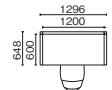

ミーティングスペースプラン

コンパクトで開放感あるミーティングエリアに。立った状態でも視線をほぼ遮れる高さで、カジュアルな少人数対応のミーティングエリアがつけれます。

**SET 価格(税抜)** **¥2,043,800**  
 (SET価格には、テーブル、チェア、机上小物類などは含まれておりません)  
 光触媒スチールパネル0917 TF-0917HS W4×6  
 PET再生クロスパネル1217 TF-1217R L6/L6×6  
 ガラスパネル0917 TF-0917G-H くもり×4  
 直連結セット TF-CR×7  
 同高さL字連結セット H1720用 TF-17RP-L×4  
 同高さT字連結セット H1720用 TF-17RP-T×2  
 パネルエンドカバー H1720用 TF-17E×4

ソロブースプラン

ソロワークに専念したいときに適したブースです。

**SET 価格(税抜) (ブース1つあたり)** **¥270,000**  
 (SET価格には、デスク、テーブル、チェア、机上小物類は含まれておりません)  
 PET再生クロスパネル0611 TF-0611R K6/K6×1  
 PET再生クロスパネル1215 TF-1215R K6/K6×1  
 PET再生クロスパネル0615 TF-0615R K6/K6×1  
 同高さL字連結セット H1520用 TF-15RP-L×1  
 L字段差連結セット 1120/1520用 TF-1115DS-L×1  
 パネルエンドカバー H1120用 TF-11E×1  
 パネルエンドカバー H1520用 TF-15E×1