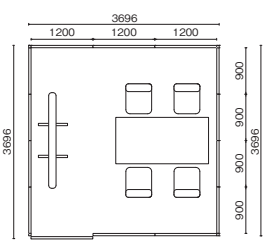

オフィスの多彩なシーンに対応するフレキシビリティ。

プロジェクトルームプラン

プロジェクトワークをサポートする個室的空間。扉の開閉スペースを必要としないスライドドアにより、空間を有効活用できます。

**SET 価格(税抜)** **¥1,775,800**  
 (SET価格には、デスク、テーブル、チェア、机上小物類は含まれておりません)  
 スライドドア TF-1219SD-R×1  
 PET再生クロスパネル0919 TF-0919R B2/B2×4  
 PET再生クロスパネル1219 TF-1219R B2/B2×5  
 光触媒スチールパネル0919 TF-0919HS×4  
 直連結セット TF-CR×9  
 同高さ連結セットL字 H1920用 TF-19RP-L×4

ミーティングスペースプラン

コンパクトで開放感あるミーティングエリアに。立った状態でも視線をほぼ遮れる高さで、カジュアルな少人数対応のミーティングエリアがつけれます。

**SET 価格(税抜)** **¥2,043,800**  
 (SET価格には、テーブル、チェア、机上小物類などは含まれておりません)  
 光触媒スチールパネル0917 TF-0917HS W4×6  
 PET再生クロスパネル1217 TF-1217R L6/L6×6  
 ガラスパネル0917 TF-0917G-H くもり×4  
 直連結セット TF-CR×7  
 同高さL字連結セット H1720用 TF-17RP-L×4  
 同高さT字連結セット H1720用 TF-17RP-T×2  
 パネルエンドカバー H1720用 TF-17E×4

ソロブースプラン

ソロワークに専念したいときに適したブースです。

**SET 価格(税抜) (ブース1つあたり)** **¥270,000**  
 (SET価格には、デスク、テーブル、チェア、机上小物類は含まれておりません)  
 PET再生クロスパネル0611 TF-0611R K6/K6×1  
 PET再生クロスパネル1215 TF-1215R K6/K6×1  
 PET再生クロスパネル0615 TF-0615R K6/K6×1  
 同高さL字連結セット H1520用 TF-15RP-L×1  
 L字段差連結セット 1120/1520用 TF-1115DS-L×1  
 パネルエンドカバー H1120用 TF-11E×1  
 パネルエンドカバー H1520用 TF-15E×1

パネルレイアウト組合せ方法

連結には別売の連結セットが必要です。必要数お求めください。  
 ※直連結の場合でも別売の連結セットが必要です。

- 1 パネルを選ぶ
- 2 連結セットを選ぶ
- 3 エンドカバーを選ぶ
- 4 オプションを選ぶ

**組合せ例**

- PET再生クロス TF-0919R ..... × 5
- PET再生クロス TF-0917R ..... × 1
- PET再生クロス TF-0911R ..... × 1
- 直連結セット TF-CR ..... × 1
- カウンター天板用直段差セット TF-80DS-KC ..... × 2
- 同高さT字連結セット TF-19RP-T ..... × 1
- L字段差連結セット TF-1719DS-L ..... × 1
- エンドカバー TF-19E ..... × 2
- エンドカバー TF-17E ..... × 1
- カウンター天板 TF-09CT ..... × 1