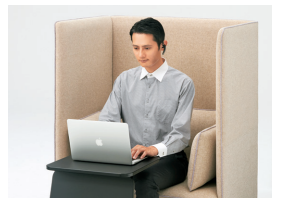

作業にもウェブ会議にも使いやすい。
コンパクトサイズのワークテーブルはPCでの作業やウェブ会議にも便利です。

※表示価格は希望小売価格(税抜)です。