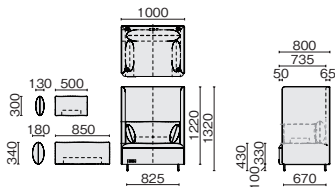

S1パネルチェア

周囲からの視線を遮る
パネルで集中して作業を
行うことができます。

ひとりで
集中

リフレッシュ

Point 1 リラックスのための
設計も充実

間口900mmと広めのサイズ。外観はシンプルに、内側は柔らかなフォームで安心感を与えます。また体勢にあわせて位置を変えられるクッションも付属しています。

Point 2 掃除もしやすく
キレイで快適

ビニルレザータイプは座面のアルコール消毒が可能。(パイピング部分は使用できません)

Point 3 コンセント付属で
充電も可能

座面下のコンセントでノートPCやスマホ、タブレットも充電しながら操作できます。

RS-S11PS DB

RS-S11PS MG

RS-S11PS BR

RS-S11PS BE

RS-S11PN DG

RS-S11PN LG

形状	張地	外形寸法	品番	注文コード	カラー (本体 / パイピング)	希望小売価格 (税抜)
クロス	クロス	W1000×D800×H1320mm	RS-S11PS	72-381	DB/LG	¥292,400
				72-382	MG/BG	
				72-383	BR/BG	
ビニルレザー	ビニルレザー	W1000×D800×H1320mm	RS-S11PN	72-384	BE/LG	¥292,400
				72-385	DG/LG	
				72-386	LG/BG	