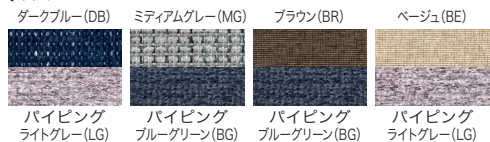

S1パネルチェア

周囲からの視線を遮る
パネルで集中して作業を
行うことができます。

ひとりで
集中

リフレッシュ

Point 1 リラックスのための
設計も充実

間口900mmと広めのサイズ。外観はシンプルに、内側は柔らかなフォームで安心感を与えます。また体勢にあわせて位置を変えられるクッションも付属しています。

Point 2 掃除もしやすく
キレイで快適

ビニルレザータイプは座面のアルコール消毒が可能。(パイピング部分は使用できません)

Point 3 コンセント付属で
充電も可能

座面下のコンセントでノートPCやスマホ、タブレットも充電しながら操作できます。

形状	張地	外形寸法	品番	注文コード	カラー (本体 / パイピング)	希望小売価格 (税抜)
クロス	クロス	W1000×D800×H1320mm	RS-S11PS	72-381	DB/LG	¥292,400
				72-382	MG/BG	
				72-383	BR/BG	
ビニルレザー	ビニルレザー	W1000×D800×H1320mm	RS-S11PN	72-384	BE/LG	¥292,400
				72-385	DG/LG	
				72-386	LG/BG	

Color

クロス

ビニルレザー(耐アルコール・耐次亜塩素酸・防汚)

[共通仕様] ●座面・壁面・クッション:ウレタンフォーム、布張り/ビニルレザー張り(耐アルコール、耐次亜塩素酸、防汚) クッション裏側に空気抜け用クロス加工有り ●パイピング: 布 ●芯材: 合板 ●脚: スチール、樹脂焼付塗装 ●コンセント: 2口

ワークテーブルについて詳しくは、P.283をご覧ください。

ワークテーブル

幕板付タイプ

作業にもウェブ会議にも使いやすい。
コンパクトサイズのワークテーブルはPCでの作業やウェブ会議にも便利です。

※表示価格は希望小売価格(税抜)です。