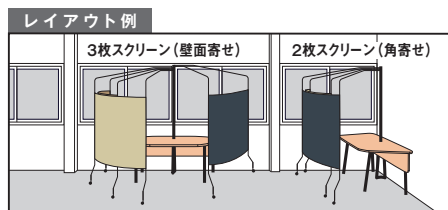

Half タイプ

1～2人使いの壁面寄せ、角寄せ設置タイプ。
背面が完全に隠れるため、ウェブ会議にもお勧め。

圧迫感のない
個室空間。
可動式メッシュスクリーンは周りの視線を適度に遮り、圧迫感なく集中できます。

使いやすい
ワイドテーブル。
机上面が広く、サンプルや資料などを広げながら作業を行うことができます。

※必ず壁面に接するように設置してください。

形状	タイプ	組立外形寸法	品番	注文コード	カラー	希望小売価格 (税抜)
2枚スクリーン 	3枚スクリーン 	本体 (天板/脚) 2枚スクリーン (クロス/メッシュ) 3枚スクリーン (クロス/メッシュ)	W3150×D1790×H2050mm	73-671	W4/BK	¥213,800
				73-672	WM/BK	
				73-673	T2/BK	¥238,900
				73-674	DB/BE	
				73-675	DB/LG	¥305,700
				73-676	DB/BE/BR	
				73-677	DB/LG/DG	

Half タイプ オプション

モニター取り付け金具

便利なモニターアーム
本体支柱に簡単にモニターを設置でき、モニターの角度を調整することも可能です。

外形寸法	品番	注文コード	カラー	希望小売価格 (税抜)
W125×D136×H120mm VESA規格:75×75mm, 100×100mm	HU2-MK	75-035	BK	¥29,700

●適応モニターサイズ:24インチ(8.9kgまで) ●上下チルト付(短時間での繰り返し動作はしないでください)

Circle タイプ

オープンなオフィスに
チームの集中ワークスペースを創出。

視線がぶつからない、
作業しやすいルーロー天板。
プライバシーに配慮しながら、
集中力を高める、おむすび型の
ルーロー天板。2～3人で別々の作業をして
いても、各自の視線がぶつからないように自然
にコントロールすることができます。

使い勝手の良い配線受
け&立ち上げ配線。
配線口の下に装備した配線
受けに、OAタップや多量配
線を収納。立ち上げ配線は、
中央の脚のスリットにす
っきり収めることができます。

机上面を美しく保つ
天板中央の配線口。
三方からアクセスしやすい
3分割の配線フタ。円周上
のスリットからケーブルを
引き出せます。

形状	タイプ	組立外形寸法	品番	注文コード	カラー	希望小売価格 (税抜)
	本体 (天板/脚)	W3150×D3150×H2050mm	HU2-C3120T	73-678	W4/BK	¥227,700
				73-679	WM/BK	
	スクリーン (クロス/メッシュ)		HU2-C3120S	73-680	T2/BK	¥310,100
				73-681	DB/BE/BR	
				73-682	DB/LG/DG	