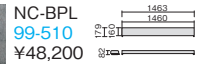

NC-T-L1A
ホワイトアッシュ
10-040 ¥90,400
NC-T-L1N
ウォルナット
10-041 ¥90,400

- 外形寸法: W1854xD1100xH720mm
- 天板: パーチクルボード、メラミン樹脂化粧板
- ブラケット: スチール、粉体焼付塗装

ベンチ

NC-LSL (Lサイズ)
99-509 ¥122,800
NC-LSM (Mサイズ) **NEW**
10-103 ¥115,600

- 外形寸法: (Lサイズ) W1450xD521xH450mm (Mサイズ) W1200xD521xH450mm
- 座面: ウレタンフォーム、布張り
- 脚フレーム: スチール丸管、粉体焼付塗装
- スライドドアタイプの場合、入り出りのためにMサイズを推奨しています。

背パッド

NC-BPL
99-510
¥48,200

- 外形寸法: W1463xD82xH179mm (パッドの厚み60mm)
- クッション: ウレタンフォーム、布張り

ワークハイテーブル **NEW**

NC-TH-L1A
ホワイトアッシュ
10-042 ¥109,000
NC-TH-L1N
ウォルナット
10-043 ¥109,000

- 外形寸法: W1854xD1100xH1000mm
- 天板: パーチクルボード、メラミン樹脂化粧板
- ブラケット: スチール、粉体焼付塗装 ●天板上埋込み式コンセント付き

不燃吸音パネル (内壁にマグネットで取付)

NC-K25L-SA
99-512
¥75,500 (パネル1枚)