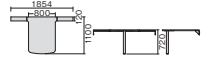

NC-T-L1A
ホワイトアッシュ
10-040 ¥90,400
NC-T-L1N
ウォルナット
10-041 ¥90,400

- 外形寸法: W1854xD1100xH720mm
- 天板: パーチクルボード、メラミン樹脂化粧板
- ブラケット: スチール、粉体焼付塗装

ベンチ

NC-LSL (Lサイズ)
99-509 ¥122,800
NC-LSM (Mサイズ) **NEW**
10-103 ¥115,600

- 外形寸法: (Lサイズ) W1450xD521xH450mm (Mサイズ) W1200xD521xH450mm
- 座面: ウレタンフォーム、布張り
- 脚フレーム: スチール丸管、粉体焼付塗装
- スライドドアタイプの場合、入り出りのためにMサイズを推奨しています。

背パッド

NC-BPL
99-510
¥48,200

- 外形寸法: W1463xD82xH179mm (パッドの厚み60mm)
- クッション: ウレタンフォーム、布張り