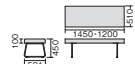

NC-T-L1A
ホワイトアッシュ
10-040 ¥90,400
NC-T-L1N
ウォルナット
10-041 ¥90,400

- 外形寸法: W1854xD1100xH720mm
- 天板: パーチクルボード、メラミン樹脂化粧板
- ブラケット: スチール、粉体焼付塗装

ベンチ

NC-LSL (Lサイズ)
99-509 ¥122,800
NC-LSM (Mサイズ) **NEW**
10-103 ¥115,600

- 外形寸法: (Lサイズ) W1450xD521xH450mm (Mサイズ) W1200xD521xH450mm
- 座面: ウレタンフォーム、布張り
- 脚フレーム: スチール丸管、粉体焼付塗装
- スライドドアタイプの場合、入り出りのためにMサイズを推奨しています。

背パッド

NC-BPL
99-510
¥48,200

- 外形寸法: W1463xD82xH179mm (パッドの厚み60mm)
- クッション: ウレタンフォーム、布張り