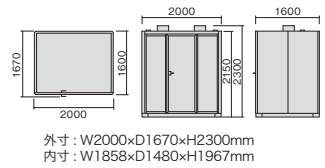

ヒンジドアタイプ

品番	注文コード	カラー	希望小売価格(税抜)
NC-LC1-TT	10-161	グラファイトブラック	¥2,884,400

【付属品】●熱感知式消火器2個●吸音フェルト●コンセント4口●USB1口●スイッチ1個●ダウンライト4灯●換気ファン4個
【共通仕様】●本体フレーム: スチール角管、粉体焼付塗装 ●パネル: スチール、粉体焼付塗装 ●床: 合板、タイルカーペット (防災) ●ガラスパネル: アルミフレーム、強化ガラス ●サイドパネル: スチール、粉体焼付塗装