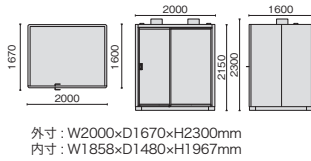

platz
プラッツ

ソロワークから複数ミーティングまで
対応する集中ブース。

ひとりで
集中

打ち合わせや
共同作業

スツール: DC-600 ハイタイプ (P.300参照)

テーブル: ronna (P.323参照)

スライドドアタイプ **NEW**

品番	注文コード	カラー	希望小売価格(税抜)
NC-LC1-ST	10-160	グラファイトブラック	¥2,884,400

- 外形寸法: (Lサイズ) W1450xD521xH450mm (Mサイズ) W1200xD521xH450mm
- 座面: ウレタンフォーム、布張り
- 脚フレーム: スチール丸管、粉体焼付塗装
- スライドドアタイプの場合、入り出りのためにMサイズを推奨しています。

背パッド

NC-BPL
99-510
¥48,200

- 外形寸法: W1463xD82xH179mm (パッドの厚み60mm)
- クッション: ウレタンフォーム、布張り

- 外形寸法: W1430xD25xH900mm
- 芯材: グラスウール
- 表面材: 布張り (不燃)

オプション照明

NC-LFS
99-511
¥84,300 (照明2個)

- 外形寸法: W15xD15xH550mm/1本のサイズ
- LED本体: アルミ押出材、アクリルパネル
- 取付穴: スチール粉体焼付塗装

インナーワークデスク **NEW**

NC-T-L2A
ホワイトアッシュ
10-044 ¥72,600
NC-T-L2N
ウォルナット
10-045 ¥72,600

- 外形寸法: W1857xD85xH114mm

〈短手用〉
NC-MBLC
99-513
¥51,800

- 外形寸法: W1463xD85xH114mm

【共通仕様】●VESA規格75x75、100x100mm
●ブラケット: スチール、粉体焼付塗装 ※モニター本体は付属しません。
※VESA規格とは、薄型ディスプレイに関する工業規格のことです。

ウッドサイドパネル **NEW**

NC-WSL-RS
10-116
¥588,000