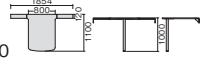

NC-T-L1A
ホワイトアッシュ
10-040 ¥90,400
NC-T-L1N
ウォルナット
10-041 ¥90,400

- 外形寸法: W1854xD1100xH720mm
- 天板: パーチクルボード、メラミン樹脂化粧板
- ブラケット: スチール、粉体焼付塗装

ベンチ

NC-LSL (Lサイズ)
99-509 ¥122,800
NC-LSM (Mサイズ) **NEW**
10-103 ¥115,600

- 外形寸法: (Lサイズ) W1450xD521xH450mm (Mサイズ) W1200xD521xH450mm
- 座面: ウレタンフォーム、布張り
- 脚フレーム: スチール丸管、粉体焼付塗装
- スライドドアタイプの場合、入り出りのためにMサイズを推奨しています。

背パッド

NC-BPL
99-510
¥48,200

- 外形寸法: W1463xD82xH179mm (パッドの厚み60mm)
- クッション: ウレタンフォーム、布張り

ワークハイテーブル **NEW**

NC-TH-L1A
ホワイトアッシュ
10-042 ¥109,000
NC-TH-L1N
ウォルナット
10-043 ¥109,000

- 外形寸法: W1854xD1100xH1000mm
- 天板: パーチクルボード、メラミン樹脂化粧板
- ブラケット: スチール、粉体焼付塗装 ●天板上埋込み式コンセント付き

不燃吸音パネル (内壁にマグネットで取付)

NC-K25L-SA
99-512
¥75,500 (パネル1枚)