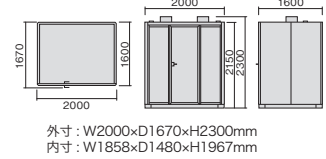

platz
プラッツ

ソロワークから複数ミーティングまで
対応する集中ブース。

ひとりで
集中

打ち合わせや
共同作業

スツール: DC-600 ハイタイプ (P.300参照)

テーブル: ronna (P.323参照)

スライドアタイプ **NEW**

外寸: W2000xD1670xH2300mm
内寸: W1858xD1480xH1967mm

ヒンジドアタイプ

外寸: W2000xD1670xH2300mm
内寸: W1858xD1480xH1967mm

品番	注文コード	カラー	希望小売価格(税抜)
NC-LC1-TT	10-161	グラファイトブラック	¥2,884,400

[付属品] ●熱感知式消火器2個 ●吸音フェルト ●コンセント4口 ●USB1口 ●スイッチ1個 ●ダウンライト4灯 ●換気ファン4個
[共通仕様] ●本体フレーム: スチール角管、粉体焼付塗装 ●パネル: スチール、粉体焼付塗装 ●床: 合板、タイルカーペット (防災) ●ガラスパネル: アルミフレーム、強化ガラス ●サイドパネル: スチール、粉体焼付塗装

●外形寸法: (Lサイズ) W1450xD521xH450mm
(Mサイズ) W1200xD521xH450mm
●座面: ウレタンフォーム、布張り
●脚フレーム: スチール丸管、粉体焼付塗装
●スライドアタイプの場合、入り出りのためにMサイズを推奨しています。

背パッド

NC-BPL
99-510
¥48,200

●外形寸法:
W1463xD82xH179mm
(パッドの厚み60mm)
●クッション:
ウレタンフォーム、布張り

●外形寸法:
W1857xD85xH114mm

〈短手用〉
NC-MBLC
99-513
¥51,800

●外形寸法:
W1463xD85xH114mm

[共通仕様] ●VESA規格75x75、100x100mm
●ブラケット: スチール、粉体焼付塗装 ※モニター本体は付属しません。
※VESA規格とは、薄型ディスプレイに関する工業規格のことです。

ウッドサイドパネル **NEW**

NC-WSL-RS
10-116
¥588,000