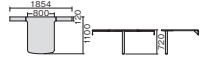

Option

本体内部オプション

ワークテーブル **NEW**

NC-T-L1A
ホワイトアッシュ
10-040 ¥90,400
NC-T-L1N
ウォルナット
10-041 ¥90,400

●外形寸法: W1854xD1100xH720mm
●天板: パーチクルボード、メラミン樹脂化粧板
●ブラケット: スチール、粉体焼付塗装

ベンチ

NC-LSL (Lサイズ)
99-509 ¥122,800
NC-LSM (Mサイズ) **NEW**
10-103 ¥115,600

●外形寸法: (Lサイズ) W1450xD521xH450mm
(Mサイズ) W1200xD521xH450mm
●座面: ウレタンフォーム、布張り
●脚フレーム: スチール丸管、粉体焼付塗装
●スライドアタイプの場合、入り出りのためにMサイズを推奨しています。

背パッド

NC-BPL
99-510
¥48,200

●外形寸法:
W1463xD82xH179mm
(パッドの厚み60mm)
●クッション:
ウレタンフォーム、布張り