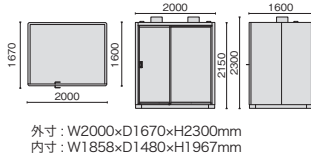

platz
プラッツ

ソロワークから複数ミーティングまで
対応する集中ブース。

ひとりで
集中

打ち合わせや
共同作業

スツール: DC-600 ハイタイプ (P.300参照)

テーブル: ronna (P.323参照)

スライドアタイプ **NEW**

外寸: W2000xD1670xH2300mm
内寸: W1858xD1480xH1967mm

●外形寸法: (Lサイズ) W1450xD521xH450mm
(Mサイズ) W1200xD521xH450mm
●座面: ウレタンフォーム、布張り
●脚フレーム: スチール丸管、粉体焼付塗装
●スライドアタイプの場合、入り出りのためにMサイズを推奨しています。

背パッド

NC-BPL
99-510
¥48,200

●外形寸法:
W1463xD82xH179mm
(パッドの厚み60mm)
●クッション:
ウレタンフォーム、布張り

●外形寸法:
W1430xD25xH900mm
●芯材: グラスウール
●表面材: 布張り (不燃)

オプション照明

NC-LFS
99-511
¥84,300 (照明2個)

●外形寸法:
W15xD15xH550mm/1本のサイズ
●LED本体: アルミ押出材、アクリルパネル
●取付穴: スチール粉体焼付塗装

インナーワークデスク **NEW**

NC-T-L2A
ホワイトアッシュ
10-044 ¥72,600
NC-T-L2N
ウォルナット
10-045 ¥72,600

●外形寸法:
W1857xD85xH114mm

〈短手用〉
NC-MBLC
99-513
¥51,800

●外形寸法:
W1463xD85xH114mm

[共通仕様] ●VESA規格75x75、100x100mm
●ブラケット: スチール、粉体焼付塗装 ※モニター本体は付属しません。
※VESA規格とは、薄型ディスプレイに関する工業規格のことです。

ウッドサイドパネル **NEW**

NC-WSL-RS
10-116
¥588,000