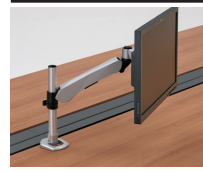

●耐荷重: 14kg以下、VESA規格(75×75mm/100×100mm)対応、ディスプレイ取付金具ネジ穴位置75/100mmピッチに対応 ※VESA規格とは、薄型ディスプレイに関する工業規格のことです。

サンワサプライ		
品番	注文コード	希望小売価格(税抜)
GE-MA	664-469	¥32,000

●モニターアーム=耐荷重: ~10kg以下、適合モニターサイズ: ~27インチ、VESA規格(75×75mm/100×100mm)対応、ディスプレイ取付金具ネジ穴位置75/100mmピッチに対応 ●色: シルバー
※VESA規格とは、薄型ディスプレイに関する工業規格のことです。