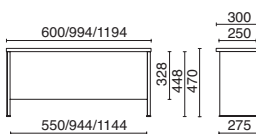

<オープンタイプ>

TR-9600 20-062
¥47,900
●外形寸法: W960×D250×H620mm

TR-6000 20-064
¥38,100
●外形寸法: W600×D250×H620mm

【共通仕様】●天板・棚板: 鋼板、焼付塗装 ●フレーム: アルミ押出材 ●フレームパネル: ポリプロピレン樹脂
●カラー: ホワイト(T1) ●仕切り4本付 ●最大積載質量: 30kg

SH エスエイチ 机上ラック

パソコンモニターが入る広さを確保しました。

SH-1200 91-074 ホワイト
91-077 シルバー
¥42,100
●外形寸法: W1194×D300×H470mm
●内形寸法: W1144×D250×H448mm

SH-1000 91-073 ホワイト
91-076 シルバー
¥37,400
●外形寸法: W994×D300×H470mm
●内形寸法: W944×D250×H448mm

SH-600 91-072 ホワイト
91-075 シルバー
¥28,100
●外形寸法: W600×D300×H470mm
●内形寸法: W550×D250×H448mm

Color

卓上プリンタ台

PR-41 29-811
¥22,900
●外形寸法: W750×D400×H598mm
●質量: 13.2kg
●棚の取付位置を変えられます。

PR-31 29-810
¥21,700
●外形寸法: W700×D400×H598mm
●質量: 12.4kg
●棚の取付位置を変えられます。

PR-21 29-743
¥20,600
●外形寸法: W600×D400×H598mm
●質量: 11.2kg
●棚の取付位置を変えられます。

PR-10 29-741
¥14,700
●外形寸法: W600×D400×H200mm
●下部内寸: W550×D375×H175mm
●質量: 6.7kg

用途に応じて棚の取付位置を変えられます。
PR-21・31・41は、棚の取付位置を30mmピッチで変えられます。
最大積載質量: 80kg (1段あたり40kg)

【共通仕様】●棚: 鋼板 ●フレーム: スチールパイプ、アミノアルキッド樹脂焼付塗装