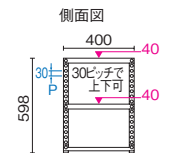

<オープンタイプ>

TR-9600 20-062
¥47,900
●外形寸法: W960×D250×H620mm

TR-6000 20-064
¥38,100
●外形寸法: W600×D250×H620mm

【共通仕様】●天板・棚板: 鋼板、焼付塗装 ●フレーム: アルミ押出材 ●フレームパネル: ポリプロピレン樹脂
●カラー: ホワイト(T1) ●仕切り4本付 ●最大積載質量: 30kg

SH エスエイチ 机上ラック

パソコンモニターが入る広さを確保しました。

SH-1200 91-074 ホワイト
91-077 シルバー
¥42,100
●外形寸法: W1194×D300×H470mm
●内形寸法: W1144×D250×H448mm

SH-1000 91-073 ホワイト
91-076 シルバー
¥37,400
●外形寸法: W994×D300×H470mm
●内形寸法: W944×D250×H448mm

SH-600 91-072 ホワイト
91-075 シルバー
¥28,100
●外形寸法: W600×D300×H470mm
●内形寸法: W550×D250×H448mm

Color

卓上プリンタ台

PR-41 29-811
¥22,900
●外形寸法: W750×D400×H598mm
●質量: 13.2kg
●棚の取付位置を変えられます。

PR-31 29-810
¥21,700
●外形寸法: W700×D400×H598mm
●質量: 12.4kg
●棚の取付位置を変えられます。

PR-21 29-743
¥20,600
●外形寸法: W600×D400×H598mm
●質量: 11.2kg
●棚の取付位置を変えられます。

PR-10 29-741
¥14,700
●外形寸法: W600×D400×H200mm
●下部内寸: W550×D375×H175mm
●質量: 6.7kg

用途に応じて棚の取付位置を変えられます。
PR-21・31・41は、棚の取付位置を30mmピッチで変えられます。
最大積載質量: 80kg (1段あたり40kg)

【共通仕様】●棚: 鋼板 ●フレーム: スチールパイプ、アミノアルキッド樹脂焼付塗装