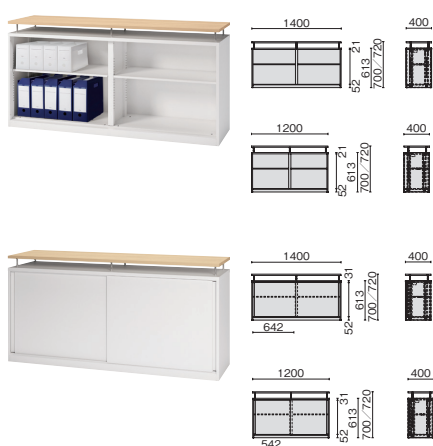

# UD2 ユーディーツー

収納力に、作業スペースに、プラスαの便利機能。シックなブラック色もラインアップ。

デスクはステージオフリー (P.034参照)を使用しています。

デスクはUS(P.084参照)を使用しています。

**Point 1** 移動がラクな低床キャスター

可動式なので、デスクまわりの最適な場所に設置できます。

※エンド収納仕様は、アジャスターとなります。

**Point 2** 天板高さ調節

天板は、デスクの高さにあわせて微調節できます。

※スペーサーにより高さを2段階に調整できます。(H700 / H720)

**Color**

天板

本体

**【共通仕様】**

- 本体: 鋼板、焼付塗装
- 錠: シリンダー錠 (引違い戸タイプ)

**可動式サイドデスク仕様**

タイプ	外形寸法	品番	注文コード	カラー (天板/本体)	希望小売価格 (税抜)	注文コード	カラー (天板/本体)	希望小売価格 (税抜)
天板付きタイプ	W600×D350×H700/720mm	UDO-T06SD	85-763	W4/W4	¥96,100	85-767	LW/BK	¥115,100
			85-764	WM/W4	85-768	PW/BK		
			85-765	W4/BK				
			85-766	T2/BK				
天板なしタイプ	W600×D350×H613mm	UDO-O6SD	85-769	W4	¥61,200			
			85-770	BK				

●天板:メラミン樹脂化粧板 ●天板芯材:パーティクルボード(天板厚 25mm) ●ナイロン低床キャスター付 ●可動棚1枚

**エンド収納仕様**

タイプ	外形寸法	品番	注文コード	カラー (天板/本体)	希望小売価格 (税抜)	注文コード	カラー (天板/本体)	希望小売価格 (税抜)
オープンタイプ	W1400×D400×H700/720mm	UDO-14ES	85-771	W4/W4	¥155,100	85-775	LW/BK	¥183,500
			85-772	WM/W4	85-776	PW/BK		
			85-773	W4/BK				
			85-774	T2/BK				
引き違いタイプ	W1400×D400×H700/720mm	UDH-14ES	85-783	W4/W4	¥179,600	85-787	LW/BK	¥208,000
			85-784	WM/W4	85-788	PW/BK		
			85-785	W4/BK				
			85-786	T2/BK				
引き違いタイプ	W1200×D400×H700/720mm	UDH-12ES	85-777	W4/W4	¥150,200	85-781	LW/BK	¥175,800
			85-778	WM/W4	85-782	PW/BK		
			85-779	W4/BK				
			85-780	T2/BK				
引き違いタイプ	W1200×D400×H700/720mm	UDH-12ES	85-789	W4/W4	¥169,700	85-793	LW/BK	¥195,300
			85-790	WM/W4	85-794	PW/BK		
			85-791	W4/BK				
			85-792	T2/BK				