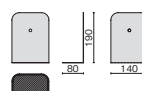

タイプ	外形寸法	品番	注文コード	カラー (天板/本体)	希望小売価格 (税抜)	注文コード	カラー (天板/本体)	希望小売価格 (税抜)
天板付きタイプ	W600×D350×H700/720mm	UDO-T06SD	85-763	W4/W4	¥96,100	85-767	LW/BK	¥115,100
			85-764	WM/W4	85-768	PW/BK		
			85-765	W4/BK				
			85-766	T2/BK				
天板なしタイプ	W600×D350×H613mm	UDO-O6SD	85-769	W4	¥61,200			
			85-770	BK				

●天板:メラミン樹脂化粧板 ●天板芯材:パーティクルボード(天板厚 25mm) ●ナイロン低床キャスター付 ●可動棚1枚

**エンド収納仕様**

タイプ	外形寸法	品番	注文コード	カラー (天板/本体)	希望小売価格 (税抜)	注文コード	カラー (天板/本体)	希望小売価格 (税抜)
オープンタイプ	W1400×D400×H700/720mm	UDO-14ES	85-771	W4/W4	¥155,100	85-775	LW/BK	¥183,500
			85-772	WM/W4	85-776	PW/BK		
			85-773	W4/BK				
			85-774	T2/BK				
引き違いタイプ	W1400×D400×H700/720mm	UDH-14ES	85-783	W4/W4	¥179,600	85-787	LW/BK	¥208,000
			85-784	WM/W4	85-788	PW/BK		
			85-785	W4/BK				
			85-786	T2/BK				
引き違いタイプ	W1200×D400×H700/720mm	UDH-12ES	85-777	W4/W4	¥150,200	85-781	LW/BK	¥175,800
			85-778	WM/W4	85-782	PW/BK		
			85-779	W4/BK				
			85-780	T2/BK				
引き違いタイプ	W1200×D400×H700/720mm	UDH-12ES	85-789	W4/W4	¥169,700	85-793	LW/BK	¥195,300
			85-790	WM/W4	85-794	PW/BK		
			85-791	W4/BK				
			85-792	T2/BK				

●天板:メラミン樹脂化粧板 ●天板芯材:パーティクルボード(天板厚 25mm) ●可動棚1枚 ●アジャスター:鋼材

**可動式パーソナルタイプ**

外形寸法	品番	注文コード	カラー	希望小売価格 (税抜)
W300×D520×H613mm	UDO-03P	85-795	W4	¥45,700
		85-796	BK	

●可動棚1枚 ●ナイロン低床キャスター付

**ブックエンド(マグネットタイプ)**

外形寸法	品番	注文コード	カラー	希望小売価格 (税抜)
W80×D140×H190mm	UD-MW-BSB	18-244	W4	¥1,300
		85-797	BK	