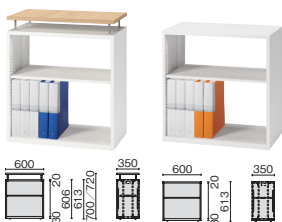

天板は、デスクの高さにあわせて微調節できます。

※スペーサーにより高さを2段階に調整できます。(H700 / H720)

**Color**

天板

本体

**【共通仕様】**

- 本体: 鋼板、焼付塗装
- 錠: シリンダー錠 (引違い戸タイプ)

**可動式サイドデスク仕様**

タイプ	外形寸法	品番	注文コード	カラー (天板/本体)	希望小売価格 (税抜)	注文コード	カラー (天板/本体)	希望小売価格 (税抜)
天板付きタイプ	W600×D350×H700/720mm	UDO-T06SD	85-763	W4/W4	¥96,100	85-767	LW/BK	¥115,100
			85-764	WM/W4	85-768	PW/BK		
			85-765	W4/BK				
			85-766	T2/BK				
天板なしタイプ	W600×D350×H613mm	UDO-O6SD	85-769	W4	¥61,200			
			85-770	BK				

●天板:メラミン樹脂化粧板 ●天板芯材:パーティクルボード(天板厚 25mm) ●ナイロン低床キャスター付 ●可動棚1枚

**エンド収納仕様**

タイプ	外形寸法	品番	注文コード	カラー (天板/本体)	希望小売価格 (税抜)	注文コード	カラー (天板/本体)	希望小売価格 (税抜)
オープンタイプ	W1400×D400×H700/720mm	UDO-14ES	85-771	W4/W4	¥155,100	85-775	LW/BK	¥183,500
			85-772	WM/W4	85-776	PW/BK		
			85-773	W4/BK				
			85-774	T2/BK				
引き違いタイプ	W1400×D400×H700/720mm	UDH-14ES	85-783	W4/W4	¥179,600	85-787	LW/BK	¥208,000
			85-784	WM/W4	85-788	PW/BK		
			85-785	W4/BK				
			85-786	T2/BK				
引き違いタイプ	W1200×D400×H700/720mm	UDH-12ES	85-777	W4/W4	¥150,200	85-781	LW/BK	¥175,800
			85-778	WM/W4	85-782	PW/BK		
			85-779	W4/BK				
			85-780	T2/BK				
引き違いタイプ	W1200×D400×H700/720mm	UDH-12ES	85-789	W4/W4	¥169,700	85-793	LW/BK	¥195,300
			85-790	WM/W4	85-794	PW/BK		
			85-791	W4/BK				
			85-792	T2/BK				

●天板:メラミン樹脂化粧板 ●天板芯材:パーティクルボード(天板厚 25mm) ●可動棚1枚 ●アジャスター:鋼材

**可動式パーソナルタイプ**

外形寸法	品番	注文コード	カラー	希望小売価格 (税抜)
W300×D520×H613mm	UDO-03P	85-795	W4	¥45,700
		85-796	BK	

●可動棚1枚 ●ナイロン低床キャスター付

**ブックエンド(マグネットタイプ)**

外形寸法	品番	注文コード	カラー	希望小売価格 (税抜)
W80×D140×H190mm	UD-MW-BSB	18-244	W4	¥1,300
		85-797	BK	