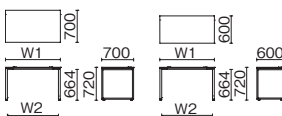

SQ-W127~167H SQ-W126~166H

品名	外形寸法 (W1)	下肢空間 (W2)	品番	注文コード	カラー(天板/本体)	注文コード	カラー(天板/本体)	希望小売価格(税別)
D700	W1600×D700×H720mm	W1516mm	SQ-W167H	632-101	W4/W4	632-170	W4/M4	¥106,700
				632-102	WM/W4	632-171	WM/M4	
	W1400×D700×H720mm	W1316mm	SQ-W147H	632-103	T2/W4	632-172	T2/M4	¥99,100
				632-104	W4/W4	632-173	W4/M4	
				632-105	WM/W4	632-174	WM/M4	
				632-106	T2/W4	632-175	T2/M4	
W1200×D700×H720mm	W1116mm	SQ-W127H	632-107	W4/W4	632-176	W4/M4	¥86,500	
			632-108	WM/W4	632-177	WM/M4		
			632-109	T2/W4	632-178	T2/M4		
			632-110	W4/W4	632-179	W4/M4		¥103,400
			632-111	WM/W4	632-180	WM/M4		
			632-112	T2/W4	632-181	T2/M4		
W1400×D600×H720mm	W1316mm	SQ-W146H	632-113	W4/W4	632-182	W4/M4	¥96,000	
			632-114	WM/W4	632-183	WM/M4		
			632-115	T2/W4	632-184	T2/M4		
			632-116	W4/W4	632-185	W4/M4		¥83,900
			632-117	WM/W4	632-186	WM/M4		
			632-118	T2/W4	632-187	T2/M4		

●天板:メラミン樹脂化粧板、天板芯材:パーティクルボード(天板厚18mm) ●配線口2個付 ●エッジ:ABS樹脂 ●脚:鋼板、焼付塗装 ●【付属品】フック2

デスク(配線口無)

SQ-146H WM/M4

SQ-127~167H SQ-126~166H

品名	外形寸法 (W1)	下肢空間 (W2)	品番	注文コード	カラー(天板/本体)	注文コード	カラー(天板/本体)	希望小売価格(税別)
D700	W1600×D700×H720mm	W1516mm	SQ-167H	632-124	W4/W4	632-188	W4/M4	¥102,600
				632-125	WM/W4	632-189	WM/M4	
				632-126	T2/W4	632-190	T2/M4	
W1400×D700×H720mm	W1316mm	SQ-147H	SQ-147H	632-127	W4/W4	632-191	W4/M4	¥95,000
				632-128	WM/W4	632-192	WM/M4	
				632-129	T2/W4	632-194	T2/M4	
W1200×D700×H720mm	W1116mm	SQ-127H	SQ-127H	632-130	W4/W4	632-195	W4/M4	¥82,400
				632-131	WM/W4	632-196	WM/M4	
				632-132	T2/W4	632-197	T2/M4	
D600	W1600×D600×H720mm	W1516mm	SQ-166H	632-133	W4/W4	632-198	W4/M4	¥99,400
				632-134	WM/W4	632-199	WM/M4	
				632-135	T2/W4	632-200	T2/M4	
W1400×D600×H720mm	W1316mm	SQ-146H	SQ-146H	632-136	W4/W4	632-201	W4/M4	¥92,000
				632-137	WM/W4	632-202	WM/M4	
				632-138	T2/W4	632-203	T2/M4	
W1200×D600×H720mm	W1116mm	SQ-126H	SQ-126H	632-139	W4/W4	632-204	W4/M4	¥80,000
				632-141	WM/W4	632-205	WM/M4	
				632-142	T2/W4	632-206	T2/M4	