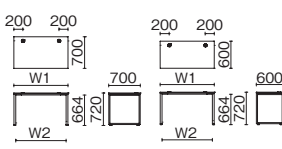

SQ-W127~167H SQ-W126~166H

品名	外形寸法 (W1)	下肢空間 (W2)	品番	注文コード	カラー(天板/本体)	注文コード	カラー(天板/本体)	希望小売価格(税別)
D700	W1600×D700×H720mm	W1516mm	SQ-W167H	632-101	W4/W4	632-170	W4/M4	¥106,700
				632-102	WM/W4	632-171	WM/M4	
	W1400×D700×H720mm	W1316mm	SQ-W147H	632-103	T2/W4	632-172	T2/M4	¥99,100
				632-104	W4/W4	632-173	W4/M4	
				632-105	WM/W4	632-174	WM/M4	
				632-106	T2/W4	632-175	T2/M4	
W1200×D700×H720mm	W1116mm	SQ-W127H	632-107	W4/W4	632-176	W4/M4	¥86,500	
			632-108	WM/W4	632-177	WM/M4		
			632-109	T2/W4	632-178	T2/M4		
			632-110	W4/W4	632-179	W4/M4		¥103,400
			632-111	WM/W4	632-180	WM/M4		
			632-112	T2/W4	632-181	T2/M4		
W1400×D600×H720mm	W1316mm	SQ-W146H	632-113	W4/W4	632-182	W4/M4	¥96,000	
			632-114	WM/W4	632-183	WM/M4		
			632-115	T2/W4	632-184	T2/M4		
			632-116	W4/W4	632-185	W4/M4		¥83,900
			632-117	WM/W4	632-186	WM/M4		
			632-118	T2/W4	632-187	T2/M4		

●天板:メラミン樹脂化粧板、天板芯材:パーティクルボード(天板厚18mm) ●配線口2個付 ●エッジ:ABS樹脂 ●脚:鋼板、焼付塗装 ●【付属品】フック2

デスク(配線口無)

SQ-146H WM/M4

SQ-127~167H SQ-126~166H

品名	外形寸法 (W1)	下肢空間 (W2)	品番	注文コード	カラー(天板/本体)	注文コード	カラー(天板/本体)	希望小売価格(税別)
D700	W1600×D700×H720mm	W1516mm	SQ-167H	632-124	W4/W4	632-188	W4/M4	¥102,600
				632-125	WM/W4	632-189	WM/M4	
				632-126	T2/W4	632-190	T2/M4	
W1400×D700×H720mm	W1316mm	SQ-147H	SQ-147H	632-127	W4/W4	632-191	W4/M4	¥95,000
				632-128	WM/W4	632-192	WM/M4	
				632-129	T2/W4	632-194	T2/M4	
W1200×D700×H720mm	W1116mm	SQ-127H	SQ-127H	632-130	W4/W4	632-195	W4/M4	¥82,400
				632-131	WM/W4	632-196	WM/M4	
				632-132	T2/W4	632-197	T2/M4	
D600	W1600×D600×H720mm	W1516mm	SQ-166H	632-133	W4/W4	632-198	W4/M4	¥99,400
				632-134	WM/W4	632-199	WM/M4	
				632-135	T2/W4	632-200	T2/M4	
W1400×D600×H720mm	W1316mm	SQ-146H	SQ-146H	632-136	W4/W4	632-201	W4/M4	¥92,000
				632-137	WM/W4	632-202	WM/M4	
				632-138	T2/W4	632-203	T2/M4	
W1200×D600×H720mm	W1116mm	SQ-126H	SQ-126H	632-139	W4/W4	632-204	W4/M4	¥80,000
				632-141	WM/W4	632-205	WM/M4	
				632-142	T2/W4	632-206	T2/M4	