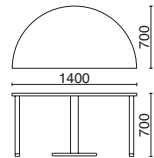

デスクアクセサリ

脚エンドパネル

外形寸法	品番	注文コード	カラー	希望小売価格 (税抜)
W300×H640mm	LE-KP	678-531	W4 <input type="checkbox"/>	¥8,200
		681-462	TBK <input checked="" type="checkbox"/>	

●鋼板、焼付塗装
※対面レイアウトの際の向い合う脚間の隙間を埋めるマグネット着脱式パネルです。
※D600は使用できません。

サイドテーブル

外形寸法	品番	注文コード	カラー (天板/本体)	希望小売価格 (税抜)
W1200×D400×H700mm	LA-7DT-ST	671-313	WS/W4 <input type="checkbox"/>	¥88,400
		678-126	WM/W4 <input type="checkbox"/>	
	LE-7DT-ST	678-969	T2/W4 <input type="checkbox"/>	
		678-971	T2/BK <input type="checkbox"/>	

●天板：メラミン樹脂化粧板
●エッジ：WS・WM天板 PVC 樹脂、T2天板 ABS 樹脂
●最大積載質量：40kg
※単体ではご使用できません。連結金具を用いない自立型です。

半円形エンドテーブル

外形寸法	品番	注文コード	カラー (天板/本体)	希望小売価格 (税抜)
W1400×D700×H700mm	LA-7DT-HR	678-127	WS/W4 <input type="checkbox"/>	¥159,700
		678-128	WM/W4 <input type="checkbox"/>	
	LE-7DT-HR	678-973	T2/W4 <input type="checkbox"/>	
		678-975	T2/BK <input type="checkbox"/>	