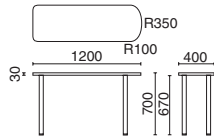

デスクアクセサリ

脚エンドパネル

外形寸法	品番	注文コード	カラー	希望小売価格 (税抜)
W300×H640mm	LE-KP	678-531	W4 <input type="checkbox"/>	¥8,200
		681-462	TBK <input checked="" type="checkbox"/>	

●鋼板、焼付塗装
※対面レイアウトの際の向い合う脚間の隙間を埋めるマグネット着脱式パネルです。
※D600は使用できません。

サイドテーブル

外形寸法	品番	注文コード	カラー (天板/本体)	希望小売価格 (税抜)
W1200×D400×H700mm	LA-7DT-ST	671-313	WS/W4 <input type="checkbox"/>	¥88,400
		678-126	WM/W4 <input type="checkbox"/>	
	LE-7DT-ST	678-969	T2/W4 <input type="checkbox"/>	
		678-971	T2/BK <input type="checkbox"/>	

●天板：メラミン樹脂化粧板
●エッジ：WS・WM天板 PVC 樹脂、T2天板 ABS 樹脂
●最大積載質量：40kg
※単体ではご使用できません。連結金具を用いない自立型です。

半円形エンドテーブル

外形寸法	品番	注文コード	カラー (天板/本体)	希望小売価格 (税抜)
W1400×D700×H700mm	LA-7DT-HR	678-127	WS/W4 <input type="checkbox"/>	¥159,700
		678-128	WM/W4 <input type="checkbox"/>	
	LE-7DT-HR	678-973	T2/W4 <input type="checkbox"/>	
		678-975	T2/BK <input type="checkbox"/>	

●天板：メラミン樹脂化粧板
●エッジ：WS・WM天板 PVC 樹脂、T2天板 ABS 樹脂
●最大積載質量：60kg
※連結金具を用いない自立型です。※必ず天板の直線部をデスクの天板に接するように設置してください。

+ WEB

LEED サイドテーブル・半円形エンドテーブルの
エルグレイについてはWebカタログに掲載しています。

フリースタイルデスク/システムファニチャー/スタンダードデスク共通オプション