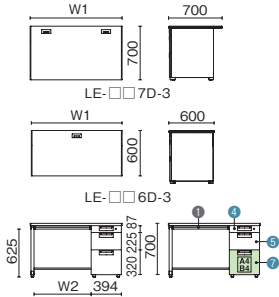

LE-127D-3 T2 / W4

LE-126D-3 WS / W4

外形寸法 (W1)	下駄空間 (W2)	品番	注文コード	カラー (天板 / 本体)	注文コード	カラー (天板 / 本体)	希望小売価格 (税抜)
D700 W1600×D700×H700mm	1146mm	LE-167D-3	678-616	WS/W4	681-417	T2/TBK	¥117,800
			678-744	T2/W4	680-727	WM/W4	
	1046mm	LE-157D-3	678-617	WS/W4	681-418	T2/TBK	¥113,800
			678-745	T2/W4	680-728	WM/W4	
	946mm	LE-147D-3	678-618	WS/W4	681-419	T2/TBK	¥102,500
			678-746	T2/W4	680-729	WM/W4	
	746mm	LE-127D-3	678-619	WS/W4	681-420	T2/TBK	¥94,600
			678-747	T2/W4	680-730	WM/W4	
	646mm	LE-117D-3	678-620	WS/W4	681-421	T2/TBK	¥92,300
			678-748	T2/W4	680-731	WM/W4	
	546mm	LE-107D-3	678-621	WS/W4	681-422	T2/TBK	¥90,200
			678-749	T2/W4	680-732	WM/W4	
D600 W1600×D600×H700mm	1146mm	LE-166D-3	678-622	WS/W4	681-423	T2/TBK	¥113,800
			678-750	T2/W4	680-733	WM/W4	
	946mm	LE-146D-3	678-624	WS/W4	681-424	T2/TBK	¥99,500
			678-752	T2/W4	680-734	WM/W4	
	746mm	LE-126D-3	678-625	WS/W4	681-425	T2/TBK	¥92,100
			678-753	T2/W4	680-735	WM/W4	
	646mm	LE-116D-3	678-626	WS/W4	681-426	T2/TBK	¥89,500
			678-754	T2/W4	680-736	WM/W4	
	546mm	LE-106D-3	678-627	WS/W4	681-427	T2/TBK	¥86,700
			678-755	T2/W4	680-737	WM/W4	

●天板：メラミン樹脂化粧板、ポストフォーム加工 ●本体：鋼板、焼付塗装 ●鏡板：鋼板、焼付塗装 ●全段ラッチ付、オールロック機構、開閉表示付、シンメトリーキー、内筒交換対応 ●【付属品】配線受け1、ペントレー1、仕切板S・M・L各1
※W1000～1400は、センタートレイ×1になります。 ※W1500・1600は、センタートレイ×1、サイドトレイ×1になります。