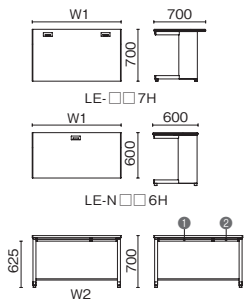

平机 L字脚 (引出し付)

LE-127H WS / W4

LE-N126H WM / W4

外形寸法 (W1)	下駄空間 (W2)	品番	注文コード	カラー (天板 / 本体)	注文コード	カラー (天板 / 本体)	希望小売価格 (税抜)
D700 W1800×D700×H700mm	1700mm	LE-187H	678-600	WS/W4	681-401	T2/TBK	¥105,000
			678-728	T2/W4	680-711	WM/W4	
	1500mm	LE-167H	678-601	WS/W4	681-402	T2/TBK	¥91,500
			678-729	T2/W4	680-712	WM/W4	
	1400mm	LE-157H	678-602	WS/W4	681-403	T2/TBK	¥85,100
			678-730	T2/W4	680-713	WM/W4	
	1300mm	LE-147H	678-603	WS/W4	681-404	T2/TBK	¥74,600
			678-731	T2/W4	680-714	WM/W4	
	1100mm	LE-127H	678-604	WS/W4	681-405	T2/TBK	¥66,400
			678-732	T2/W4	680-715	WM/W4	
	1000mm	LE-117H	678-605	WS/W4	681-406	T2/TBK	¥64,800
			678-733	T2/W4	680-716	WM/W4	
900mm	LE-107H	678-606	WS/W4	681-407	T2/TBK	¥62,900	
		678-734	T2/W4	680-717	WM/W4		
700mm	LE-087H	678-607	WS/W4	681-408	T2/TBK	¥53,200	
		678-735	T2/W4	680-718	WM/W4		
600mm	LE-077H	678-570	WS/W4	681-409	T2/TBK	¥53,100	
		678-572	T2/W4	680-719	WM/W4		
500mm	LE-067H	678-571	WS/W4	681-410	T2/TBK	¥52,800	
		678-573	T2/W4	680-720	WM/W4		
D600 W1800×D600×H700mm	1700mm	LE-N186H	770-751	WS/W4	770-754	T2/TBK	¥101,200
			770-753	T2/W4	770-752	WM/W4	
	1500mm	LE-N166H	770-755	WS/W4	770-758	T2/TBK	¥88,400
			770-757	T2/W4	770-756	WM/W4	
	1300mm	LE-N146H	770-759	WS/W4	770-762	T2/TBK	¥72,300
			770-761	T2/W4	770-760	WM/W4	
	1100mm	LE-N126H	770-763	WS/W4	770-766	T2/TBK	¥65,100
			770-765	T2/W4	770-764	WM/W4	
	1000mm	LE-N116H	770-767	WS/W4	770-770	T2/TBK	¥63,200
			770-769	T2/W4	770-768	WM/W4	
	900mm	LE-N106H	770-771	WS/W4	770-774	T2/TBK	¥60,600
			770-773	T2/W4	770-772	WM/W4	