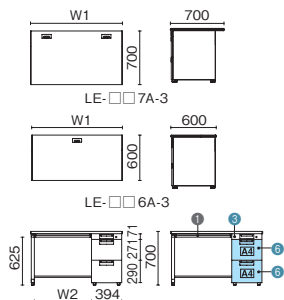

LE-127A-3 T2 / TBK

LE-126A-3 WM / W4

外形寸法 (W1)	下駄空間 (W2)	品番	注文コード	カラー (天板 / 本体)	注文コード	カラー (天板 / 本体)	希望小売価格 (税抜)
D700 W1600×D700×H700mm	1146mm	LE-167A-3	678-628	WS/W4	681-428	T2/TBK	¥122,700
			678-756	T2/W4	680-738	WM/W4	
	1046mm	LE-157A-3	678-629	WS/W4	681-429	T2/TBK	¥118,700
			678-757	T2/W4	680-739	WM/W4	
	946mm	LE-147A-3	678-630	WS/W4	681-430	T2/TBK	¥107,400
			678-758	T2/W4	680-740	WM/W4	
	746mm	LE-127A-3	678-631	WS/W4	681-431	T2/TBK	¥99,500
			678-759	T2/W4	680-741	WM/W4	
	646mm	LE-117A-3	678-632	WS/W4	681-432	T2/TBK	¥97,200
			678-760	T2/W4	680-742	WM/W4	
	546mm	LE-107A-3	678-633	WS/W4	681-433	T2/TBK	¥95,100
			678-761	T2/W4	680-743	WM/W4	
D600 W1600×D600×H700mm	1146mm	LE-166A-3	678-634	WS/W4	681-434	T2/TBK	¥118,700
			678-762	T2/W4	680-744	WM/W4	
	946mm	LE-146A-3	678-636	WS/W4	681-435	T2/TBK	¥104,400
			678-764	T2/W4	680-745	WM/W4	
	746mm	LE-126A-3	678-637	WS/W4	681-436	T2/TBK	¥97,000
			678-765	T2/W4	680-746	WM/W4	
	646mm	LE-116A-3	678-638	WS/W4	681-437	T2/TBK	¥94,400
			678-766	T2/W4	680-747	WM/W4	
	546mm	LE-106A-3	678-639	WS/W4	681-438	T2/TBK	¥91,600
			678-767	T2/W4	680-748	WM/W4	

●天板：メラミン樹脂化粧板、ポストフォーム加工 ●本体：鋼板、焼付塗装 ●鏡板：鋼板、焼付塗装 ●全段ラッチ付、オールロック機構、開閉表示付、シンメトリーキー、内筒交換対応 ●【付属品】配線受け1、ペントレー1、仕切板SS1・L2
※W1000～1400は、センタートレイ×1になります。 ※W1500・1600は、センタートレイ×1、サイドトレイ×1になります。

*シンメトリーキーとは、上下方向関係なく挿入・施錠できる鍵のことです。