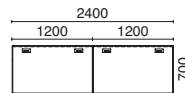

SET 価格(税抜)

¥265,400

デスク LE-127D-3 WS/W4×2

→P.122

デスクトップパネル LE-123P-R B2 WS/W4×2

→P.125

詳細は、P.085 を
ご参照ください。

【共通仕様】

- 天板:メラミン樹脂化粧板、ポストフォーム加工
- 本体:鋼板、焼付塗装 ●配線受け付

下駄有効寸法
625mm

Point 2 PC盗難を防止

ノートPCやモニターを固定するセキュリティワイヤーを取り付ける穴を設けています。※セキュリティワイヤーは取扱い商品ではありません。別途ご用意ください。

Point 5 豊富なサイズバリエーション

横幅サイズは10種類(D700タイプ)

天板幅は600mmから1800mmまで10種類。(D700タイプのみ)

奥行きサイズは2種類

天板がゆったり使える奥行き700mmタイプ。(→P.122)

省スペース性に優れた奥行き600mmタイプもご用意しています。(→P.122)

Point 1 内筒交換に対応

デスクやキャビネットなどの錠の「内筒」を同一番号にすることで、鍵を一本化して一括管理することができます。

Color

天板

ホワイト (WS) ミディアムウッド (T2) ホワイトメイプル (WM)