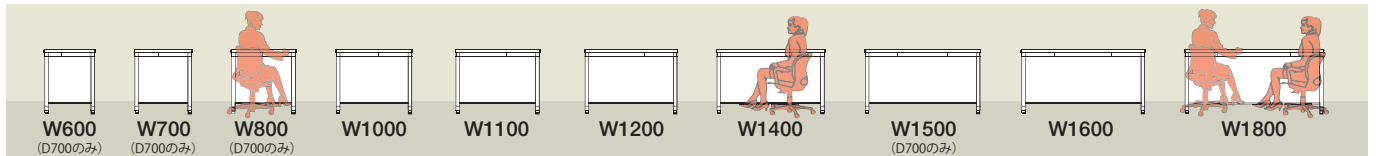

Wサイズバリエーション

W600
(D700のみ)

W700
(D700のみ)

W800
(D700のみ)

W1000

W1100

W1200

W1400

W1500
(D700のみ)

W1600

W1800