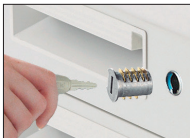

奥行きサイズは2種類

天板がゆったり使える奥行き700mmタイプ。(→P.122)

省スペース性に優れた奥行き600mmタイプもご用意しています。(→P.122)

Point 1 内筒交換に対応

デスクやキャビネットなどの錠の「内筒」を同一番号にすることで、鍵を一本化して一括管理することができます。

Color

天板

ホワイト (WS) ミディアムウッド (T2) ホワイトメイプル (WM)

本体

ホワイト (W4) ブラック (TBK)

Point 3 すっきりとしたデザイン

シンプルを基調としながらも、トレー前板やキャビネットの取っ手の意匠を揃えるなど、デザインの質も追求しています。

Point 4 机上に配線口を設置

天板配線口は左右に2カ所。通線用と電源・情報コンセント類を分けて使用することができます。(D600タイプの配線口は1カ所です。)

(電源・情報コンセントは別売です)

Wサイズバリエーション