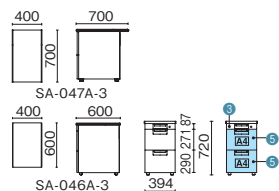

●天板：メラミン樹脂化粧板、ポストフォーム加工 ●本体：鋼板、焼付塗装 ●【付属品】配線受け1 (W1800は配線受け2)
 ※W1000～1400は、センタートレイ×1、サイドトレイ×1になります。
 ※W1600は、センタートレイ×1、サイドトレイ×2になります。 ※W1800は、センタートレイ×2、サイドトレイ×2になります。

片袖机 L字脚 (A-3段袖)

SA-127A-3 WM/W4

外形寸法 (W1)	下駄空間 (W2)	品番	注文コード	カラー (天板/本体)	注文コード	カラー (天板/本体)	希望小売価格 (税抜)
D700 W1600×D700× H720mm	1146mm	SA-167A-3	798-044	WS/W4	798-046	T2/W4	¥131,300
			798-045	WM/W4	798-047	T2/SBK	
		SA-147A-3	798-048	WS/W4	798-050	T2/W4	¥114,000
			798-049	WM/W4	798-051	T2/SBK	
		SA-127A-3	798-052	WS/W4	798-054	T2/W4	¥105,500
			798-053	WM/W4	798-055	T2/SBK	
SA-117A-3	798-056	WS/W4	798-058	T2/W4	¥103,200		
	798-057	WM/W4	798-059	T2/SBK			
SA-107A-3	798-060	WS/W4	798-062	T2/W4	¥101,000		
	798-061	WM/W4	798-063	T2/SBK			
D600 W1600×D600× H720mm	1146mm	SA-166A-3	798-100	WS/W4	798-102	T2/W4	¥127,300
			798-101	WM/W4	798-103	T2/SBK	
		SA-146A-3	798-104	WS/W4	798-106	T2/W4	¥110,800
			798-105	WM/W4	798-107	T2/SBK	
		SA-126A-3	798-108	WS/W4	798-110	T2/W4	¥102,400
			798-109	WM/W4	798-111	T2/SBK	
SA-116A-3	798-112	WS/W4	798-114	T2/W4	¥99,900		
	798-113	WM/W4	798-115	T2/SBK			
SA-106A-3	798-116	WS/W4	798-118	T2/W4	¥97,700		
	798-117	WM/W4	798-119	T2/SBK			

外形寸法 (W1)	下駄空間 (W2)	品番	注文コード	カラー (天板/本体)	注文コード	カラー (天板/本体)	希望小売価格 (税抜)
D700 W1600×D700× H720mm	792mm	SA-167A-33	798-064	WS/W4	798-066	T2/W4	¥167,300
			798-065	WM/W4	798-067	T2/SBK	
			798-068	WS/W4	798-070	T2/W4	
D600 W1600×D600× H720mm	792mm	SA-166A-33	798-120	WS/W4	798-122	T2/W4	¥163,400
			798-121	WM/W4	798-123	T2/SBK	
			798-124	WS/W4	798-126	T2/W4	
SA-146A-33	798-125	WM/W4	798-127	T2/SBK	¥153,700		

●天板：メラミン樹脂化粧板、ポストフォーム加工 ●本体：鋼板、焼付塗装 ●鏡板：鋼板、焼付塗装 ●全段ラッチ付、オールロック機構、開閉表示付、シンメトリーキー ●【付属品】配線受け1、ペントレー1、仕切板S2・L4

脇机 (A-3段袖)

SA-047A-3 T2/W4

外形寸法	品番	注文コード	カラー (天板/本体)	注文コード	カラー (天板/本体)	希望小売価格 (税抜)
D700 W400×D700× H720mm	SA-047A-3	798-072	WS/W4	798-074	T2/W4	¥77,300
		798-073	WM/W4	798-075	T2/SBK	
D600 W400×D600× H720mm	SA-046A-3	798-128	WS/W4	798-130	T2/W4	¥76,300
		798-129	WM/W4	798-131	T2/SBK	