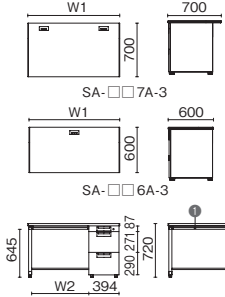

SA-127A-3 WM/W4

外形寸法 (W1)	下駄空間 (W2)	品番	注文コード	カラー (天板/本体)	注文コード	カラー (天板/本体)	希望小売価格 (税抜)
D700 W1600×D700× H720mm	1146mm	SA-167A-3	798-044	WS/W4	798-046	T2/W4	¥131,300
			798-045	WM/W4	798-047	T2/SBK	
		SA-147A-3	798-048	WS/W4	798-050	T2/W4	¥114,000
			798-049	WM/W4	798-051	T2/SBK	
		SA-127A-3	798-052	WS/W4	798-054	T2/W4	¥105,500
			798-053	WM/W4	798-055	T2/SBK	
SA-117A-3	798-056	WS/W4	798-058	T2/W4	¥103,200		
	798-057	WM/W4	798-059	T2/SBK			
SA-107A-3	798-060	WS/W4	798-062	T2/W4	¥101,000		
	798-061	WM/W4	798-063	T2/SBK			
D600 W1600×D600× H720mm	1146mm	SA-166A-3	798-100	WS/W4	798-102	T2/W4	¥127,300
			798-101	WM/W4	798-103	T2/SBK	
		SA-146A-3	798-104	WS/W4	798-106	T2/W4	¥110,800
			798-105	WM/W4	798-107	T2/SBK	
		SA-126A-3	798-108	WS/W4	798-110	T2/W4	¥102,400
			798-109	WM/W4	798-111	T2/SBK	
SA-116A-3	798-112	WS/W4	798-114	T2/W4	¥99,900		
	798-113	WM/W4	798-115	T2/SBK			
SA-106A-3	798-116	WS/W4	798-118	T2/W4	¥97,700		
	798-117	WM/W4	798-119	T2/SBK			

●天板：メラミン樹脂化粧板、ポストフォーム加工 ●本体：鋼板、焼付塗装 ●鏡板：鋼板、焼付塗装 ●全段ラッチ付、オールロック機構、開閉表示付、シンメトリーキー ●【付属品】配線受け1、ペントレー1、仕切板S1・L2
※W1000～1400は、センタートレイ×1になります。 ※W1600は、センタートレイ×1、サイドトレイ×1になります。