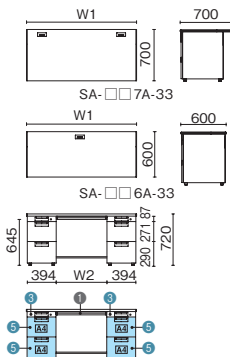

●天板：メラミン樹脂化粧板、ポストフォーム加工 ●本体：鋼板、焼付塗装 ●【付属品】配線受け1 (W1800は配線受け2)
 ※W1000～1400は、センタートレイ×1、サイドトレイ×1になります。
 ※W1600は、センタートレイ×1、サイドトレイ×2になります。 ※W1800は、センタートレイ×2、サイドトレイ×2になります。

片袖机 L字脚 (A-3段袖)

SA-127A-3 WM/W4

外形寸法 (W1)	下駄空間 (W2)	品番	注文コード	カラー (天板/本体)	注文コード	カラー (天板/本体)	希望小売価格 (税抜)
D700 W1600×D700× H720mm	1146mm	SA-167A-3	798-044	WS/W4	798-046	T2/W4	¥131,300
			798-045	WM/W4	798-047	T2/SBK	
		SA-147A-3	798-048	WS/W4	798-050	T2/W4	¥114,000
			798-049	WM/W4	798-051	T2/SBK	
		SA-127A-3	798-052	WS/W4	798-054	T2/W4	¥105,500
			798-053	WM/W4	798-055	T2/SBK	
SA-117A-3	798-056	WS/W4	798-058	T2/W4	¥103,200		
	798-057	WM/W4	798-059	T2/SBK			
SA-107A-3	798-060	WS/W4	798-062	T2/W4	¥101,000		
	798-061	WM/W4	798-063	T2/SBK			
D600 W1600×D600× H720mm	1146mm	SA-166A-3	798-100	WS/W4	798-102	T2/W4	¥127,300
			798-101	WM/W4	798-103	T2/SBK	
		SA-146A-3	798-104	WS/W4	798-106	T2/W4	¥110,800
			798-105	WM/W4	798-107	T2/SBK	
		SA-126A-3	798-108	WS/W4	798-110	T2/W4	¥102,400
			798-109	WM/W4	798-111	T2/SBK	
SA-116A-3	798-112	WS/W4	798-114	T2/W4	¥99,900		
	798-113	WM/W4	798-115	T2/SBK			
SA-106A-3	798-116	WS/W4	798-118	T2/W4	¥97,700		
	798-117	WM/W4	798-119	T2/SBK			

外形寸法 (W1)	下駄空間 (W2)	品番	注文コード	カラー (天板/本体)	注文コード	カラー (天板/本体)	希望小売価格 (税抜)
D700 W1600×D700× H720mm	792mm	SA-167A-33	798-064	WS/W4	798-066	T2/W4	¥167,300
			798-065	WM/W4	798-067	T2/SBK	
			798-068	WS/W4	798-070	T2/W4	
D600 W1600×D600× H720mm	792mm	SA-166A-33	798-120	WS/W4	798-122	T2/W4	¥163,400
			798-121	WM/W4	798-123	T2/SBK	
			798-124	WS/W4	798-126	T2/W4	
SA-146A-33	798-125	WM/W4	798-127	T2/SBK	¥153,700		