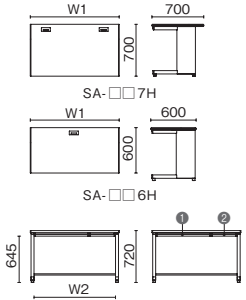

平机 L字脚 (引出し付)

SA-127H WS/W4

外形寸法 (W1)	下駄空間 (W2)	品番	注文コード	カラー (天板/本体)	注文コード	カラー (天板/本体)	希望小売価格 (税抜)
D700 W1800×D700× H720mm	1700mm	SA-187H	798-020	WS/W4	798-022	T2/W4	¥111,300
			798-021	WM/W4	798-023	T2/SBK	
		SA-167H	798-024	WS/W4	798-026	T2/W4	¥98,100
			798-025	WM/W4	798-027	T2/SBK	
		SA-147H	798-028	WS/W4	798-030	T2/W4	¥79,200
			798-029	WM/W4	798-031	T2/SBK	
SA-127H	798-032	WS/W4	798-034	T2/W4	¥70,400		
	798-033	WM/W4	798-035	T2/SBK			
SA-117H	798-036	WS/W4	798-038	T2/W4	¥68,800		
	798-037	WM/W4	798-039	T2/SBK			
SA-107H	798-040	WS/W4	798-042	T2/W4	¥66,800		
	798-041	WM/W4	798-043	T2/SBK			
D600 W1800×D600× H720mm	1700mm	SA-186H	798-076	WS/W4	798-078	T2/W4	¥107,500
			798-077	WM/W4	798-079	T2/SBK	
		SA-166H	798-080	WS/W4	798-082	T2/W4	¥95,200
			798-081	WM/W4	798-083	T2/SBK	
		SA-146H	798-084	WS/W4	798-086	T2/W4	¥76,800
			798-085	WM/W4	798-087	T2/SBK	
SA-126H	798-088	WS/W4	798-090	T2/W4	¥68,300		
	798-089	WM/W4	798-091	T2/SBK			
SA-116H	798-092	WS/W4	798-094	T2/W4	¥66,800		
	798-093	WM/W4	798-095	T2/SBK			
SA-106H	798-096	WS/W4	798-098	T2/W4	¥64,800		
	798-097	WM/W4	798-099	T2/SBK			

外形寸法 (W1)	下駄空間 (W2)	品番	注文コード	カラー (天板/本体)	注文コード	カラー (天板/本体)	希望小売価格 (税抜)
D700 W1600×D700× H720mm	792mm	SA-167A-33	798-064	WS/W4	798-066	T2/W4	¥167,300
			798-065	WM/W4	798-067	T2/SBK	
			798-068	WS/W4	798-070	T2/W4	
D600 W1600×D600× H720mm	792mm	SA-166A-33	798-120	WS/W4	798-122	T2/W4	¥163,400
			798-121	WM/W4	798-123	T2/SBK	
			798-124	WS/W4	798-126	T2/W4	
SA-146A-33	798-125	WM/W4	798-127	T2/SBK	¥153,700		