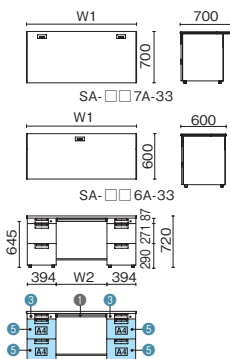

外形寸法 (W1)	下駄空間 (W2)	品番	注文コード	カラー (天板/本体)	注文コード	カラー (天板/本体)	希望小売価格 (税抜)
D700 W1600×D700×H720mm	792mm	SA-167A-33	798-064	WS/W4	798-066	T2/W4	¥167,300
			798-065	WM/W4	798-067	T2/SBK	
			798-068	WS/W4	798-070	T2/W4	
			798-069	WM/W4	798-071	T2/SBK	
			798-120	WS/W4	798-122	T2/W4	
			798-121	WM/W4	798-123	T2/SBK	
D600 W1600×D600×H720mm	792mm	SA-166A-33	798-120	WS/W4	798-122	T2/W4	¥163,400
			798-121	WM/W4	798-123	T2/SBK	
			798-124	WS/W4	798-126	T2/W4	
			798-125	WM/W4	798-127	T2/SBK	
			798-128	WS/W4	798-130	T2/W4	
			798-129	WM/W4	798-131	T2/SBK	
W1400×D600×H720mm	592mm	SA-146A-33	798-124	WS/W4	798-126	T2/W4	¥153,700
			798-125	WM/W4	798-127	T2/SBK	
			798-128	WS/W4	798-130	T2/W4	
			798-129	WM/W4	798-131	T2/SBK	
			798-130	WS/W4	798-132	T2/W4	
			798-131	WM/W4	798-133	T2/SBK	

●天板：メラミン樹脂化粧板、ポストフォーム加工 ●本体：鋼板、焼付塗装 ●鏡板：鋼板、焼付塗装 ●全段ラッチ付、オールロック機構、開閉表示付、シンメトリーキー ●【付属品】配線受け1、センタートレイ1、ペントレー2、仕切板S2・L4