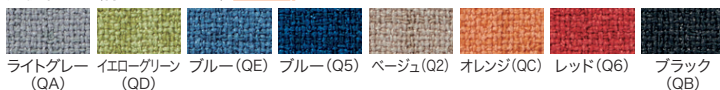

●デスクの継ぎ目にサイドパネルを設置する場合

●対向レイアウトのエンド部にデスクを設置する場合

Color/クロスパネル

光触媒クロス(再生ポリエステル) 光触媒

バイオPETクロス(再生ポリエステル)

※バイオマス由来のPET系50%含む

PET再生クロス(再生ポリエステル)

LINK 光触媒クロスの詳細については、P.156をご参照ください。

LINK バイオPETクロスの詳細については、P.巻頭02をご参照ください。

デスクトップパネルご注文の際のお願い

クロス色の指定をカラーバリエーションから選びご指定ください。 ※両面とも同じカラーになります。

(例) LE-123P-Q_QB
品番 色記号1色を選択

その他の色については WebカタログのLEED Desk クロスパネルのページをご参照ください。

光触媒クロス :ローズ(Q4)、ローズピンク(QF)
PET再生クロス :シーグリーン(S4)・バイオレット(V4)