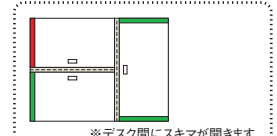

●対向レイアウトのエンド部にデスクを設置する場合