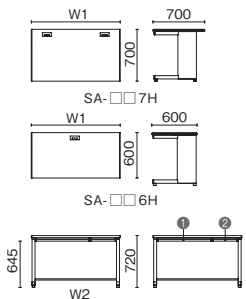

滑らかな丸みをもたせたスチール天板のエッジ。腕へのあたりが優しく、ストレスを感じさせません。

Color

天板

本体

平机 L字脚 (引出し付)

SA-127H WS/W4

外形寸法 (W1)	下駄空間 (W2)	品番	注文コード	カラー (天板/本体)	注文コード	カラー (天板/本体)	希望小売価格 (税抜)
D700 W1800×D700×H720mm	1700mm	SA-187H	798-020	WS/W4	798-022	T2/W4	¥111,300
			798-021	WM/W4	798-023	T2/SBK	
			798-024	WS/W4	798-026	T2/W4	
			798-025	WM/W4	798-027	T2/SBK	
			798-028	WS/W4	798-030	T2/W4	
			798-029	WM/W4	798-031	T2/SBK	
W1600×D700×H720mm	1500mm	SA-167H	798-024	WS/W4	798-026	T2/W4	¥98,100
			798-025	WM/W4	798-027	T2/SBK	
			798-028	WS/W4	798-030	T2/W4	
			798-029	WM/W4	798-031	T2/SBK	
			798-032	WS/W4	798-034	T2/W4	
			798-033	WM/W4	798-035	T2/SBK	
W1400×D700×H720mm	1300mm	SA-147H	798-028	WS/W4	798-030	T2/W4	¥79,200
			798-029	WM/W4	798-031	T2/SBK	
			798-032	WS/W4	798-034	T2/W4	
			798-033	WM/W4	798-035	T2/SBK	
			798-036	WS/W4	798-038	T2/W4	
			798-037	WM/W4	798-039	T2/SBK	
W1200×D700×H720mm	1100mm	SA-127H	798-032	WS/W4	798-034	T2/W4	¥70,400
			798-033	WM/W4	798-035	T2/SBK	
			798-036	WS/W4	798-038	T2/W4	
			798-037	WM/W4	798-039	T2/SBK	
			798-040	WS/W4	798-042	T2/W4	
			798-041	WM/W4	798-043	T2/SBK	
W1100×D700×H720mm	1000mm	SA-117H	798-036	WS/W4	798-038	T2/W4	¥68,800
			798-037	WM/W4	798-039	T2/SBK	
			798-040	WS/W4	798-042	T2/W4	
			798-041	WM/W4	798-043	T2/SBK	
			798-044	WS/W4	798-046	T2/W4	
			798-045	WM/W4	798-047	T2/SBK	
W1000×D700×H720mm	900mm	SA-107H	798-040	WS/W4	798-042	T2/W4	¥66,800
			798-041	WM/W4	798-043	T2/SBK	
			798-044	WS/W4	798-046	T2/W4	
			798-045	WM/W4	798-047	T2/SBK	
			798-048	WS/W4	798-050	T2/W4	
			798-049	WM/W4	798-051	T2/SBK	
D600 W1800×D600×H720mm	1700mm	SA-186H	798-076	WS/W4	798-078	T2/W4	¥107,500
			798-077	WM/W4	798-079	T2/SBK	
			798-080	WS/W4	798-082	T2/W4	
			798-081	WM/W4	798-083	T2/SBK	
			798-084	WS/W4	798-086	T2/W4	
			798-085	WM/W4	798-087	T2/SBK	
W1600×D600×H720mm	1500mm	SA-166H	798-080	WS/W4	798-082	T2/W4	¥95,200
			798-081	WM/W4	798-083	T2/SBK	
			798-084	WS/W4	798-086	T2/W4	
			798-085	WM/W4	798-087	T2/SBK	
			798-088	WS/W4	798-090	T2/W4	
			798-089	WM/W4	798-091	T2/SBK	
W1400×D600×H720mm	1300mm	SA-146H	798-084	WS/W4	798-086	T2/W4	¥76,800
			798-085	WM/W4	798-087	T2/SBK	
			798-088	WS/W4	798-090	T2/W4	
			798-089	WM/W4	798-091	T2/SBK	
			798-092	WS/W4	798-094	T2/W4	
			798-093	WM/W4	798-095	T2/SBK	
W1200×D600×H720mm	1100mm	SA-126H	798-088	WS/W4	798-090	T2/W4	¥68,300
			798-089	WM/W4	798-091	T2/SBK	
			798-092	WS/W4	798-094	T2/W4	
			798-093	WM/W4	798-095	T2/SBK	
			798-096	WS/W4	798-098	T2/W4	
			798-097	WM/W4	798-099	T2/SBK	
W1100×D600×H720mm	1000mm	SA-116H	798-092	WS/W4	798-094	T2/W4	¥66,800
			798-093	WM/W4	798-095	T2/SBK	
			798-096	WS/W4	798-098	T2/W4	
			798-097	WM/W4	798-099	T2/SBK	
			798-100	WS/W4	798-102	T2/W4	
			798-101	WM/W4	798-103	T2/SBK	
W1000×D600×H720mm	900mm	SA-106H	798-096	WS/W4	798-098	T2/W4	¥64,800
			798-097	WM/W4	798-099	T2/SBK	
			798-100	WS/W4	798-102	T2/W4	
			798-101	WM/W4	798-103	T2/SBK	
			798-104	WS/W4	798-106	T2/W4	
			798-105	WM/W4	798-107	T2/SBK	