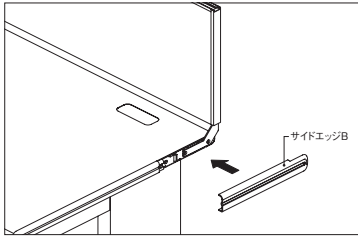

デスクトップパネル (WS用 / T2用 / WM用)

※光触媒クロスとバイオPETクロスは、品番・注文コードが共通です。

●本体フレーム：樹脂成型品 ホワイト(W4)、ブラック(BK)
※天板(T2)のみ ●パネル芯材：パーチクルボード、ペーパーハニカムコア再生紙 ●取付金具：鋼板 ●サイズ厚み25mm、パネル本体H325mm(天板面からの高さH352mm) ●ピンナップ使用可能 ●連結パーツ1個付属