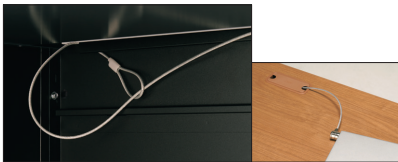

SA

エスエー

高さ720mmのベーシックモデル。

スタンダード
デスクデスク周辺
用品**Point 1** PC盗難を防止

ノートPCやモニターを固定するセキュリティワイヤーを取り付ける穴を設けています。
※セキュリティワイヤーは取扱い商品ではありません。別途ご用意ください。

**Point 2** すっきりとしたデザイン

シンプルを基調としながらも、トレー前板やキャビネットの取っ手など、デザインの質も追求しています。