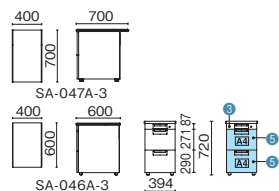

脇机 (A-3段袖)

外形寸法	品番	注文コード	カラー (天板/本体)	注文コード	カラー (天板/本体)	希望小売価格 (税抜)
D700 W400×D700×H720mm	SA-047A-3	798-072	WS/W4	798-074	T2/W4	¥77,300
		798-073	WM/W4	798-075	T2/SBK	
D600 W400×D600×H720mm	SA-046A-3	798-128	WS/W4	798-130	T2/W4	¥76,300
		798-129	WM/W4	798-131	T2/SBK	

●天板：メラミン樹脂化粧板、ポストフォーム加工 ●本体：鋼板、焼付塗装 ●鏡板：鋼板、焼付塗装 ●全段ラッチ付、オールロック機構、開閉表示付、シンメトリーキー ●【付属品】ペントレー1、仕切板S1・L2

*シンメトリーキーとは、上下方向関係なく挿入・施解錠できる鍵のことです。