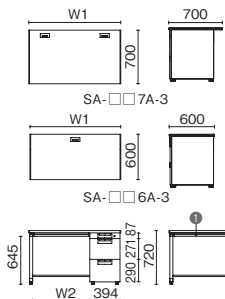

SA-127A-3 WM/W4

外形寸法 (W1)	下駄空間 (W2)	品番	注文コード	カラー (天板/本体)	注文コード	カラー (天板/本体)	希望小売価格 (税抜)
D700 W1600×D700×H720mm	1146mm	SA-167A-3	798-044	WS/W4	798-046	T2/W4	¥131,300
			798-045	WM/W4	798-047	T2/SBK	
			798-048	WS/W4	798-050	T2/W4	
			798-049	WM/W4	798-051	T2/SBK	
			798-052	WS/W4	798-054	T2/W4	
			798-053	WM/W4	798-055	T2/SBK	
W1400×D700×H720mm	946mm	SA-147A-3	798-048	WS/W4	798-050	T2/W4	¥114,000
			798-049	WM/W4	798-051	T2/SBK	
			798-052	WS/W4	798-054	T2/W4	
			798-053	WM/W4	798-055	T2/SBK	
			798-056	WS/W4	798-058	T2/W4	
			798-057	WM/W4	798-059	T2/SBK	
W1200×D700×H720mm	746mm	SA-127A-3	798-052	WS/W4	798-054	T2/W4	¥105,500
			798-053	WM/W4	798-055	T2/SBK	
			798-056	WS/W4	798-058	T2/W4	
			798-057	WM/W4	798-059	T2/SBK	
			798-060	WS/W4	798-062	T2/W4	
			798-061	WM/W4	798-063	T2/SBK	
W1100×D700×H720mm	646mm	SA-117A-3	798-056	WS/W4	798-058	T2/W4	¥103,200
			798-057	WM/W4	798-059	T2/SBK	
			798-060	WS/W4	798-062	T2/W4	
			798-061	WM/W4	798-063	T2/SBK	
			798-100	WS/W4	798-102	T2/W4	
			798-101	WM/W4	798-103	T2/SBK	
W1000×D700×H720mm	546mm	SA-107A-3	798-060	WS/W4	798-062	T2/W4	¥101,000
			798-061	WM/W4	798-063	T2/SBK	
			798-100	WS/W4	798-102	T2/W4	
			798-101	WM/W4	798-103	T2/SBK	
			798-104	WS/W4	798-106	T2/W4	
			798-105	WM/W4	798-107	T2/SBK	
D600 W1600×D600×H720mm	1146mm	SA-166A-3	798-100	WS/W4	798-102	T2/W4	¥127,300
			798-101	WM/W4	798-103	T2/SBK	
			798-104	WS/W4	798-106	T2/W4	
			798-105	WM/W4	798-107	T2/SBK	
			798-108	WS/W4	798-110	T2/W4	
			798-109	WM/W4	798-111	T2/SBK	
W1400×D600×H720mm	946mm	SA-146A-3	798-104	WS/W4	798-106	T2/W4	¥110,800
			798-105	WM/W4	798-107	T2/SBK	
			798-108	WS/W4	798-110	T2/W4	
			798-109	WM/W4	798-111	T2/SBK	
			798-112	WS/W4	798-114	T2/W4	
			798-113	WM/W4	798-115	T2/SBK	
W1200×D600×H720mm	746mm	SA-126A-3	798-108	WS/W4	798-110	T2/W4	¥102,400
			798-109	WM/W4	798-111	T2/SBK	
			798-112	WS/W4	798-114	T2/W4	
			798-113	WM/W4	798-115	T2/SBK	
			798-116	WS/W4	798-118	T2/W4	
			798-117	WM/W4	798-119	T2/SBK	
W1100×D600×H720mm	646mm	SA-116A-3	798-112	WS/W4	798-114	T2/W4	¥99,900
			798-113	WM/W4	798-115	T2/SBK	
			798-116	WS/W4	798-118	T2/W4	
			798-117	WM/W4	798-119	T2/SBK	
			798-120	WS/W4	798-122	T2/W4	
			798-121	WM/W4	798-123	T2/SBK	
W1000×D600×H720mm	546mm	SA-106A-3	798-116	WS/W4	798-118	T2/W4	¥97,700
			798-117	WM/W4	798-119	T2/SBK	
			798-120	WS/W4	798-122	T2/W4	
			798-121	WM/W4	798-123	T2/SBK	
			798-124	WS/W4	798-126	T2/W4	
			798-125	WM/W4	798-127	T2/SBK	

●天板：メラミン樹脂化粧板、ポストフォーム加工 ●本体：鋼板、焼付塗装 ●鏡板：鋼板、焼付塗装 ●全段ラッチ付、オールロック機構、開閉表示付、シンメトリーキー ●【付属品】配線受け1、ペントレー1、仕切板S1・L2
※W1000～1400は、センタートレイ×1になります。 ※W1600は、センタートレイ×1、サイドトレイ×1になります。