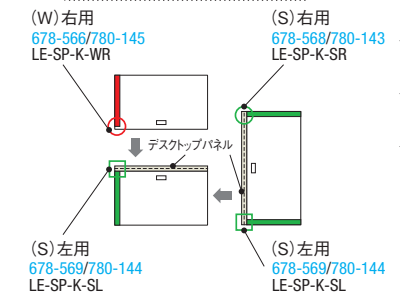

●対向レイアウトのエンド部にデスクを設置する場合