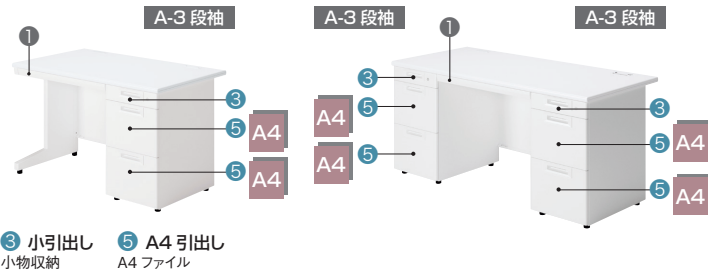

デスクアクセサリ

引出し仕切板

仕切板(S)	仕切板(L)	品名	品番	注文コード	希望小売価格(税抜)
		3 4 7 仕切板(S)	LX-SI-S	611-441	¥1,400
		5 6 仕切板(L)	US-SI-L	775-713	¥1,800

●材質：PS樹脂 ●仕切板は、収納量にあわせてオプションとして追加できます。
 ※適合機種、引出しにつきましては、下記をご参照ください。

ハンガーフレーム (A4用)

品番	注文コード	希望小売価格(税抜)
LX-HF-A4	611-999	¥3,700

※A4引出しにご使用ください。
 ※B4サイズのハンガーレールには対応しておりません。

ペントレー

品番	注文コード	希望小売価格(税抜)
LA-PT	661-035	¥1,300

●材質：PS樹脂

引出し・トレイバリエーション/引出し・トレイ収納例

平机

- ① センタートレイ 小物収納
- ② サイドトレイ 小物収納

平机の引出し内寸法

番号	引出し	内形サイズ (mm)	引出し・トレイ最大積載質量
①	センタートレイ	W - ×D382×H42	5kg
②	サイドトレイ	W322×D382×H42	5kg

※センタートレイのWはデスクのWによって異なります。
 W1000用:512 W1100用:612 W1200用:712 W1400用:912 W1600用:758 W1800用:463

袖机

脇机

- ③ 小引出し 小物収納
- ⑤ A4引出し A4ファイル