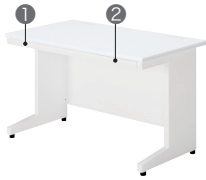

デスクアクセサリ

引出し仕切板

仕切板(S)	仕切板(L)	品名	品番	注文コード	希望小売価格(税抜)
		3 4 7 仕切板(S)	LX-SI-S	611-441	¥1,400
		5 6 仕切板(L)	US-SI-L	775-713	¥1,800

●材質：PS樹脂 ●仕切板は、収納量にあわせてオプションとして追加できます。
 ※適合機種、引出しにつきましては、下記をご参照ください。

ハンガーフレーム (A4用)

品番	注文コード	希望小売価格(税抜)
LX-HF-A4	611-999	¥3,700

※A4引出しにご使用ください。
 ※B4サイズのハンガーレールには対応しておりません。

ペントレー

品番	注文コード	希望小売価格(税抜)
LA-PT	661-035	¥1,300

●材質：PS樹脂

引出し・トレイバリエーション/引出し・トレイ収納例

平机

- ① センタートレイ 小物収納
- ② サイドトレイ 小物収納

平机の引出し内寸法

番号	引出し	内形サイズ (mm)	引出し・トレイ最大積載質量
①	センタートレイ	W - ×D382×H42	5kg
②	サイドトレイ	W322×D382×H42	5kg

※センタートレイのWはデスクのWによって異なります。
 W1000用:512 W1100用:612 W1200用:712 W1400用:912 W1600用:758 W1800用:463

袖机

脇机

- ③ 小引出し 小物収納
- ⑤ A4引出し A4ファイル