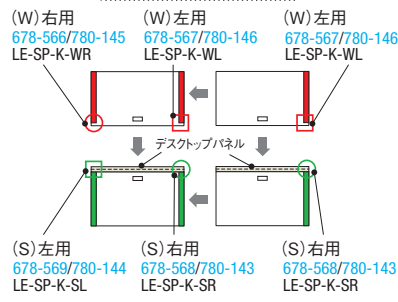

●デスクの継ぎ目にサイドパネルを設置する場合