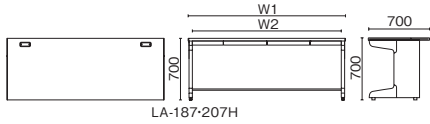

LA Desk[®] エルエーデスク

ベーシックタイプ

H700

D800タイプ

D700タイプ

D600タイプ

ベーシックタイプ 平机 (L脚)

LA-126H WS/W4

LA-106-126H

LA-187-207H

	外形寸法 (W1)	下肢空間 (W2)	品番	注文コード	カラー(天板/本体)	希望小売価格(税抜)
D600	W1200×D600×H700mm	1100mm	LA-126H	671-374	WS/W4	¥89,100
	W1000×D600×H700mm	900mm	LA-106H	671-373	WS/W4	¥79,700
	W2000×D700×H700mm	1900mm	LA-207H	672-460	WS/W4	¥144,500
	W1800×D700×H700mm	1700mm	LA-187H	672-461	WS/W4	¥134,300
D700	W1600×D700×H700mm	1500mm	LA-167H	671-285	WS/W4	¥118,500
	W1400×D700×H700mm	1300mm	LA-147H	671-286	WS/W4	¥108,800
	W1200×D700×H700mm	1100mm	LA-127H	671-287	WS/W4	¥88,100
	W1100×D700×H700mm	1000mm	LA-117H	671-288	WS/W4	¥85,800
	W1000×D700×H700mm	900mm	LA-107H	671-289	WS/W4	¥80,700
	W800×D700×H700mm	700mm	LA-087H	671-290	WS/W4	¥74,400
	W1600×D800×H700mm	1500mm	LA-168H	672-468	WS/W4	¥128,900
	W1400×D800×H700mm	1300mm	LA-148H	672-469	WS/W4	¥119,200
D800	W1200×D800×H700mm	1100mm	LA-128H	672-470	WS/W4	¥98,600
	W1100×D800×H700mm	1000mm	LA-118H	672-471	WS/W4	¥96,300
	W1000×D800×H700mm	900mm	LA-108H	672-472	WS/W4	¥90,400
	W800×D800×H700mm	700mm	LA-088H	672-473	WS/W4	¥81,900

LA-167A-32 WS/W4

	外形寸法 (W1)	下肢空間 (W2)	品番	注文コード	カラー(天板/本体)	希望小売価格(税抜)
D700	W1600×D700×H700mm	792mm	LA-167A-32	671-299	WS/W4	¥192,400
	W1400×D700×H700mm	592mm	LA-147A-32	671-300	WS/W4	¥180,800

●天板：メラミン樹脂化粧板、ポストフォーム加工
 ●本体：鋼板、焼付塗装 ●幕板：鋼板、焼付塗装
 ●全段ラッチ付、オールロック機構 ●【付属品】ペントレー 1、仕切板SS 1・L 4
 ※W1400・1600は、センタートレイ×1になります。

LA-□□□A-32 2段×A-3段

ベーシックタイプ 両袖机 (2段袖×D-3段袖)

LA-167D-32 WS/W4

	外形寸法 (W1)	下肢空間 (W2)	品番	注文コード	カラー(天板/本体)	希望小売価格(税抜)
D700	W1600×D700×H700mm	792mm	LA-167D-32	671-301	WS/W4	¥183,100
	W1400×D700×H700mm	592mm	LA-147D-32	671-302	WS/W4	¥171,500