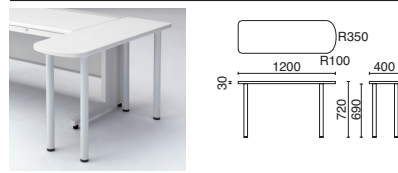

コネクティングクラブユニット

AC4 OW
39-453
AC4 BK
80-083

連結金具

対面連結用	横連結用(平机用)
US-T-RK	US-Y-RK
668-434 W4	668-435 W4
690-043 BK	690-044 BK

コネクティングクラブユニット、連結金具、アジャスターカバー、床固定金具については、P.133をご参照ください。

地震対策

アジャスターカバー(カーペット用)

4個セット 6個セット
US-AC-4 US-AC-6
668-436 668-437

床固定金具

US-YK
668-194 W4
690-042 BK

サイドテーブル

※PW/LWはUS-Wのみ。

外形寸法	品番	注文コード	カラー (天板/本体)	価格 (税抜)
W1200×D400	US-7DT-ST	668-053	WS/W4	¥87,600
		668-054	WM/W4	
		668-055	T2/W4	
		772-790	LW/W4	
		772-791	PW/W4	
		690-039	LW/SBK	
		690-040	PW/SBK	