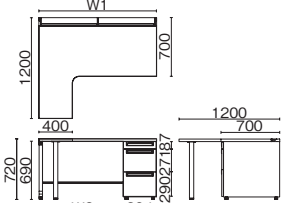

UR-1412WAL-3-7L T2/W4

UR-1412 ~ 1812WAL-3-7L