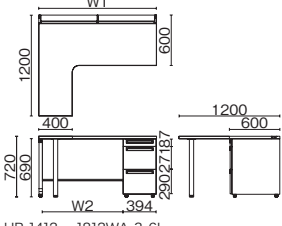

UR-1412 ~ 1812WAL-3-7L

UR-1412 ~ 1812WA-3-6L

※標準収納タイプは⑥、多量収納タイプは①

品名	外形寸法 (W1)	下段空間 (W2)	品番	注文コード	カラー (天板/本体)	注文コード	カラー (天板/本体)	希望小売価格 (税抜)	注文コード	カラー (天板/本体)	希望小売価格 (税抜)
D700 左用 多量収納タイプ	W1800	1360mm	UR-1812WAL-3-7L	779-872	W4/W4	779-874	T2/W4	¥170,400	772-722	LW/W4	¥191,900
				779-873	WM/W4				772-723	PW/W4	
	W1600	1160mm	UR-1612WAL-3-7L	779-875	W4/W4	779-877	T2/W4	¥165,300	772-724	LW/W4	¥185,800
				779-876	WM/W4				772-725	PW/W4	
	W1400	960mm	UR-1412WAL-3-7L	779-878	W4/W4	779-880	T2/W4	¥158,700	772-726	LW/W4	¥178,300
				779-879	WM/W4				772-727	PW/W4	
右用	W1800	1360mm	UR-1812WAL-3-7R	779-881	W4/W4	779-883	T2/W4	¥170,400	772-728	LW/W4	¥191,900
				779-882	WM/W4				772-729	PW/W4	
	W1600	1160mm	UR-1612WAL-3-7R	779-884	W4/W4	779-886	T2/W4	¥165,300	772-730	LW/W4	¥185,800
				779-885	WM/W4				772-731	PW/W4	
	W1400	960mm	UR-1412WAL-3-7R	779-887	W4/W4	779-889	T2/W4	¥158,700	772-732	LW/W4	¥178,300
				779-888	WM/W4				772-733	PW/W4	
D600 左用 標準収納タイプ	W1800	1360mm	UR-1812WA-3-6L	779-890	W4/W4	779-892	T2/W4	¥160,500	772-734	LW/W4	¥181,000
				779-891	WM/W4				772-735	PW/W4	
	W1600	1160mm	UR-1612WA-3-6L	779-893	W4/W4	779-895	T2/W4	¥155,600	772-736	LW/W4	¥175,200
				779-894	WM/W4				772-737	PW/W4	
	W1400	960mm	UR-1412WA-3-6L	779-896	W4/W4	779-898	T2/W4	¥149,000	772-738	LW/W4	¥167,700
				779-897	WM/W4				772-739	PW/W4	
右用	W1800	1360mm	UR-1812WA-3-6R	779-899	W4/W4	779-901	T2/W4	¥160,500	772-740	LW/W4	¥181,000
				779-900	WM/W4				772-741	PW/W4	
	W1600	1160mm	UR-1612WA-3-6R	779-902	W4/W4	779-904	T2/W4	¥155,600	772-742	LW/W4	¥175,200
				779-903	WM/W4				772-743	PW/W4	
	W1400	960mm	UR-1412WA-3-6R	779-905	W4/W4	779-907	T2/W4	¥149,000	772-744	LW/W4	¥167,700
				779-906	WM/W4				772-745	PW/W4	

●天板：メラミン樹脂化粧板、天板芯材：パーティクルボード (天板厚 30mm) ●エッジ：ABS樹脂 ●本体：鋼板、焼付塗装 ●全段ラッチ付、オールロック機構、開閉表示付、シンメトリーキー*、内筒交換対応 ●(付属品) 配線受け：W1400 ~ 1800 2、ペントレー 1、仕切板 SS 1、L 2