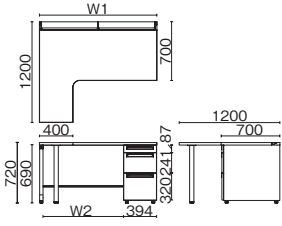

UR-1412WDL-3-7L WM/W4

UR-1412 ~ 1812WDL-3-7L