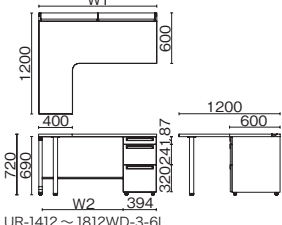

UR-1412 ~ 1812WD-3-6L

※標準収納タイプは④、多量収納タイプは②

品名	外形寸法 (W1)	下段空間 (W2)	品番	注文コード	カラー (天板/本体)	注文コード	カラー (天板/本体)	希望小売価格 (税抜)	注文コード	カラー (天板/本体)	希望小売価格 (税抜)
D700 左用 多量収納タイプ	W1800	1360mm	UR-1812WDL-3-7L	779-908	W4/W4	779-910	T2/W4	¥165,100	772-746	LW/W4	¥186,600
				779-909	WM/W4				772-747	PW/W4	
	W1600	1160mm	UR-1612WDL-3-7L	779-911	W4/W4	779-913	T2/W4	¥160,000	772-748	LW/W4	¥180,500
				779-912	WM/W4				772-749	PW/W4	
	W1400	960mm	UR-1412WDL-3-7L	779-914	W4/W4	779-916	T2/W4	¥153,400	772-750	LW/W4	¥173,000
				779-915	WM/W4				772-751	PW/W4	
右用	W1800	1360mm	UR-1812WDL-3-7R	779-917	W4/W4	779-919	T2/W4	¥165,100	772-752	LW/W4	¥186,600
				779-918	WM/W4				772-753	PW/W4	
	W1600	1160mm	UR-1612WDL-3-7R	779-920	W4/W4	779-922	T2/W4	¥160,000	772-754	LW/W4	¥180,500
				779-921	WM/W4				772-755	PW/W4	
	W1400	960mm	UR-1412WDL-3-7R	779-923	W4/W4	779-925	T2/W4	¥153,400	772-756	LW/W4	¥173,000
				779-924	WM/W4				772-757	PW/W4	
D600 左用 標準収納タイプ	W1800	1360mm	UR-1812WD-3-6L	779-926	W4/W4	779-928	T2/W4	¥154,900	772-758	LW/W4	¥175,400
				779-927	WM/W4				772-759	PW/W4	
	W1600	1160mm	UR-1612WD-3-6L	779-929	W4/W4	779-931	T2/W4	¥150,000	772-760	LW/W4	¥169,600
				779-930	WM/W4				772-761	PW/W4	
	W1400	960mm	UR-1412WD-3-6L	779-932	W4/W4	779-934	T2/W4	¥143,400	772-762	LW/W4	¥162,100
				779-933	WM/W4				772-763	PW/W4	
右用	W1800	1360mm	UR-1812WD-3-6R	779-935	W4/W4	779-937	T2/W4	¥154,900	772-764	LW/W4	¥175,400
				779-936	WM/W4				772-765	PW/W4	
	W1600	1160mm	UR-1612WD-3-6R	779-938	W4/W4	779-940	T2/W4	¥150,000	772-766	LW/W4	¥169,600
				779-939	WM/W4				772-767	PW/W4	
	W1400	960mm	UR-1412WD-3-6R	779-941	W4/W4	779-943	T2/W4	¥143,400	772-768	LW/W4	¥162,100
				779-942	WM/W4				772-769	PW/W4	