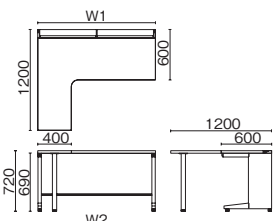

UR-1412WH-7L W4/W4

UR-1412 ~ 1812WH-7L

UR-1412 ~ 1812WH-6L

品名	外形寸法 (W1)	下段空間 (W2)	品番	注文コード	カラー (天板/本体)	注文コード	カラー (天板/本体)	希望小売価格 (税抜)	注文コード	カラー (天板/本体)	希望小売価格 (税抜)
D700 左用	W1800	1714mm	UR-1812WH-7L	779-836	W4/W4	779-838	T2/W4	¥120,300	772-698	LW/W4	¥141,800
				779-837	WM/W4				772-699	PW/W4	
	W1600	1514mm	UR-1612WH-7L	779-839	W4/W4	779-841	T2/W4	¥113,900	772-700	LW/W4	¥134,400
				779-840	WM/W4				772-701	PW/W4	
	W1400	1314mm	UR-1412WH-7L	779-842	W4/W4	779-844	T2/W4	¥108,300	772-702	LW/W4	¥127,900
				779-843	WM/W4				772-703	PW/W4	
右用	W1800	1714mm	UR-1812WH-7R	779-845	W4/W4	779-847	T2/W4	¥120,300	772-704	LW/W4	¥141,800
				779-846	WM/W4				772-705	PW/W4	
	W1600	1514mm	UR-1612WH-7R	779-848	W4/W4	779-850	T2/W4	¥113,900	772-706	LW/W4	¥134,400
				779-849	WM/W4				772-707	PW/W4	
	W1400	1314mm	UR-1412WH-7R	779-851	W4/W4	779-853	T2/W4	¥108,300	772-708	LW/W4	¥127,900
				779-852	WM/W4				772-709	PW/W4	
D600 左用	W1800	1714mm	UR-1812WH-6L	779-854	W4/W4	779-856	T2/W4	¥117,300	772-710	LW/W4	¥137,800
				779-855	WM/W4				772-711	PW/W4	
	W1600	1514mm	UR-1612WH-6L	779-857	W4/W4	779-859	T2/W4	¥111,100	772-712	LW/W4	¥130,700
				779-858	WM/W4				772-713	PW/W4	
	W1400	1314mm	UR-1412WH-6L	779-860	W4/W4	779-862	T2/W4	¥105,500	772-714	LW/W4	¥124,200
				779-861	WM/W4				772-715	PW/W4	
右用	W1800	1714mm	UR-1812WH-6R	779-863	W4/W4	779-865	T2/W4	¥117,300	772-716	LW/W4	¥137,800
				779-864	WM/W4				772-717	PW/W4	
	W1600	1514mm	UR-1612WH-6R	779-866	W4/W4	779-868	T2/W4	¥111,100	772-718	LW/W4	¥130,700
				779-867	WM/W4				772-719	PW/W4	
	W1400	1314mm	UR-1412WH-6R	779-869	W4/W4	779-871	T2/W4	¥105,500	772-720	LW/W4	¥124,200
				779-870	WM/W4				772-721	PW/W4	