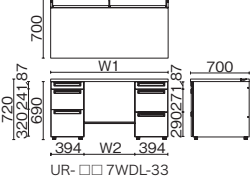

両袖机 (A-3段袖×D-3段袖)

UR-147WDL-33 WM/W4

UR-□□7WDL-33

UR-□□6WD-33

※標準収納タイプは⑤⑦、多量収納タイプは①②

品名	外形寸法 (W1)	下段空間 (W2)	品番	注文コード	カラー (天板/本体)	注文コード	カラー (天板/本体)	希望小売価格 (税抜)	注文コード	カラー (天板/本体)	希望小売価格 (税抜)
D700 多量収納タイプ	W1800	1006mm	UR-187WDL-33	779-812	W4/W4	779-814	T2/W4	¥188,600	772-682	LW/W4	¥201,600
				779-813	WM/W4				772-683	PW/W4	
	W1600	806mm	UR-167WDL-33	779-815	W4/W4	779-817	T2/W4	¥183,100	772-684	LW/W4	¥195,000
				779-816	WM/W4				772-685	PW/W4	
	W1500	706mm	UR-157WDL-33	779-818	W4/W4	779-820	T2/W4	¥180,200	772-686	LW/W4	¥191,600
				779-819	WM/W4				772-687	PW/W4	
D600 標準収納タイプ	W1800	1006mm	UR-186WD-33	779-824	W4/W4	779-826	T2/W4	¥171,700	772-690	LW/W4	¥184,500
				779-825	WM/W4				772-691	PW/W4	
	W1600	806mm	UR-166WD-33	779-827	W4/W4	779-829	T2/W4	¥166,100	772-692	LW/W4	¥180,200
				779-828	WM/W4				772-693	PW/W4	
	W1500	706mm	UR-156WD-33	779-830	W4/W4	779-832	T2/W4	¥163,200	772-694	LW/W4	¥176,600
				779-831	WM/W4				772-695	PW/W4	
	W1400	606mm	UR-146WD-33	779-833	W4/W4	779-835	T2/W4	¥160,300	772-696	LW/W4	¥173,200
				779-834	WM/W4				772-697	PW/W4	