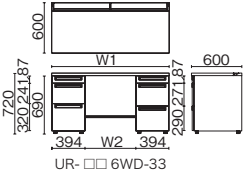

両袖机 (A-3段袖×D-3段袖)

UR-147WDL-33 WM/W4

UR-□□7WDL-33

UR-□□6WD-33

※標準収納タイプは⑤⑦、多量収納タイプは①②

品名	外形寸法 (W1)	下段空間 (W2)	品番	注文コード	カラー (天板/本体)	注文コード	カラー (天板/本体)	希望小売価格 (税抜)	注文コード	カラー (天板/本体)	希望小売価格 (税抜)
D700 多量収納タイプ	W1800	1006mm	UR-187WDL-33	779-812	W4/W4	779-814	T2/W4	¥188,600	772-682	LW/W4	¥201,600
				779-813	WM/W4				772-683	PW/W4	
	W1600	806mm	UR-167WDL-33	779-815	W4/W4	779-817	T2/W4	¥183,100	772-684	LW/W4	¥195,000
				779-816	WM/W4				772-685	PW/W4	
	W1500	706mm	UR-157WDL-33	779-818	W4/W4	779-820	T2/W4	¥180,200	772-686	LW/W4	¥191,600
				779-819	WM/W4				772-687	PW/W4	
D600 標準収納タイプ	W1800	1006mm	UR-186WD-33	779-824	W4/W4	779-826	T2/W4	¥171,700	772-690	LW/W4	¥184,500
				779-825	WM/W4				772-691	PW/W4	
	W1600	806mm	UR-166WD-33	779-827	W4/W4	779-829	T2/W4	¥166,100	772-692	LW/W4	¥180,200
				779-828	WM/W4				772-693	PW/W4	
	W1500	706mm	UR-156WD-33	779-830	W4/W4	779-832	T2/W4	¥163,200	772-694	LW/W4	¥176,600
				779-831	WM/W4				772-695	PW/W4	
	W1400	606mm	UR-146WD-33	779-833	W4/W4	779-835	T2/W4	¥160,300	772-696	LW/W4	¥173,200
				779-834	WM/W4				772-697	PW/W4	