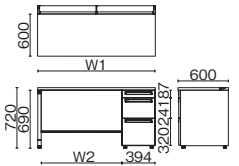

UR-107 ~ 187WDL-3

UR-106 ~ 186WD-3

品名	外形寸法 (W1)	下駄空間 (W2)	品番	注文コード	カラー (天板/本体)	注文コード	カラー (天板/本体)	希望小売価格 (税抜)	注文コード	カラー (天板/本体)	希望小売価格 (税抜)
D700 多量収納タイプ	W1800	1360mm	UR-187WDL-3	779-746	W4/W4	779-748	T2/W4	¥133,900	772-638	LW/W4	¥146,900
				779-747	WM/W4				772-639	PW/W4	
	W1600	1160mm	UR-167WDL-3	779-749	W4/W4	779-751	T2/W4	¥128,300	772-640	LW/W4	¥140,200
				779-750	WM/W4				772-641	PW/W4	
	W1500	1060mm	UR-157WDL-3	779-752	W4/W4	779-754	T2/W4	¥125,500	772-642	LW/W4	¥136,900
				779-753	WM/W4				772-643	PW/W4	
	W1400	960mm	UR-147WDL-3	779-755	W4/W4	779-757	T2/W4	¥121,500	772-644	LW/W4	¥132,400
				779-756	WM/W4				772-645	PW/W4	
	W1200	760mm	UR-127WDL-3	779-758	W4/W4	779-760	T2/W4	¥115,400	772-646	LW/W4	¥125,700
				779-759	WM/W4				772-647	PW/W4	
	W1100	660mm	UR-117WDL-3	779-761	W4/W4	779-763	T2/W4	¥114,600	772-648	LW/W4	¥124,700
				779-762	WM/W4				772-649	PW/W4	
W1000	560mm	UR-107WDL-3	779-764	W4/W4	779-766	T2/W4	¥113,000	772-650	LW/W4	¥122,800	
			779-765	WM/W4				772-651	PW/W4		
D600 標準収納タイプ	W1800	1360mm	UR-186WD-3	779-767	W4/W4	779-769	T2/W4	¥123,900	772-652	LW/W4	¥136,700
				779-768	WM/W4				772-653	PW/W4	
	W1600	1160mm	UR-166WD-3	779-770	W4/W4	779-772	T2/W4	¥118,200	772-654	LW/W4	¥132,300
				779-771	WM/W4				772-655	PW/W4	
	W1500	1060mm	UR-156WD-3	779-773	W4/W4	779-775	T2/W4	¥115,400	772-656	LW/W4	¥128,800
				779-774	WM/W4				772-657	PW/W4	
	W1400	960mm	UR-146WD-3	779-776	W4/W4	779-778	T2/W4	¥111,500	772-658	LW/W4	¥124,400
				779-777	WM/W4				772-659	PW/W4	
	W1200	760mm	UR-126WD-3	779-779	W4/W4	779-781	T2/W4	¥105,400	772-660	LW/W4	¥117,600
				779-780	WM/W4				772-661	PW/W4	
	W1100	660mm	UR-116WD-3	779-782	W4/W4	779-784	T2/W4	¥104,300	772-662	LW/W4	¥116,000
				779-783	WM/W4				772-663	PW/W4	
W1000	560mm	UR-106WD-3	779-785	W4/W4	779-787	T2/W4	¥102,900	772-664	LW/W4	¥114,100	
			779-786	WM/W4				772-665	PW/W4		

●天板：メラミン樹脂化粧板、天板芯材：パーティクルボード（天板厚 30mm） ●エッジ：ABS樹脂 ●本体：鋼板、焼付塗装 ●全段ラッチ付、オールロック機構、開閉表示付、シンメトリーキー、内筒交換対応 ●（付属品）配線受け：W1000～1200 1、W1400～1800 2、ペントレー 1、仕切板 SS・M・L 各 1