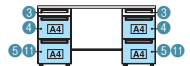

●天板：メラミン樹脂化粧板、天板芯材：パーティクルボード（天板厚 30mm） ●エッジ：ABS樹脂 ●本体：鋼板、焼付塗装 ●全段ラッチ付、オールロック機構、開閉表示付、シンメトリーキー、内筒交換対応 ●（付属品）配線受け：W1000～1200 1、W1400～1800 2、ペントレー 1、仕切板 SS・M・L 各 1

両袖机 (A-3段袖×A-3段袖)

UR-147WAL-33 T2/W4

UR-□□7WAL-33

UR-□□6WA-33

※標準収納タイプは⑥、多量収納タイプは①

品名	外形寸法 (W1)	下駄空間 (W2)	品番	注文コード	カラー (天板/本体)	注文コード	カラー (天板/本体)	希望小売価格 (税抜)	注文コード	カラー (天板/本体)	希望小売価格 (税抜)	
D700 多量収納タイプ	W1800	1006mm	UR-187WAL-33	779-788	W4/W4	779-790	T2/W4	¥193,900	772-666	LW/W4	¥206,900	
				779-789	WM/W4				772-667	PW/W4		
	W1600	806mm	UR-167WAL-33	779-791	W4/W4	779-793	T2/W4	¥188,400	772-668	LW/W4	¥200,300	
				779-792	WM/W4				772-669	PW/W4		
	W1500	706mm	UR-157WAL-33	779-794	W4/W4	779-796	T2/W4	¥185,500	772-670	LW/W4	¥196,900	
				779-795	WM/W4				772-671	PW/W4		
	W1400	606mm	UR-147WAL-33	779-797	W4/W4	779-799	T2/W4	¥182,500	772-672	LW/W4	¥193,400	
				779-798	WM/W4				772-673	PW/W4		
	D600 標準収納タイプ	W1800	1006mm	UR-186WA-33	779-800	W4/W4	779-802	T2/W4	¥177,300	772-674	LW/W4	¥190,100
					779-801	WM/W4				772-675	PW/W4	
		W1600	806mm	UR-166WA-33	779-803	W4/W4	779-805	T2/W4	¥171,700	772-676	LW/W4	¥185,800
					779-804	WM/W4				772-677	PW/W4	
W1500		706mm	UR-156WA-33	779-806	W4/W4	779-808	T2/W4	¥168,800	772-678	LW/W4	¥182,200	
				779-807	WM/W4				772-679	PW/W4		
W1400		606mm	UR-146WA-33	779-809	W4/W4	779-811	T2/W4	¥165,900	772-680	LW/W4	¥178,800	
				779-810	WM/W4				772-681	PW/W4		

●天板：メラミン樹脂化粧板、天板芯材：パーティクルボード（天板厚 30mm） ●エッジ：ABS樹脂 ●本体：鋼板、焼付塗装 ●全段ラッチ付、オールロック機構、開閉表示付、シンメトリーキー、内筒交換対応 ●（付属品）配線受け：W1400～1600 1、W1800 2、ペントレー 2、仕切板 SS 2、L 4

LINK USシリーズの共通オプションは、P.112をご参照ください。