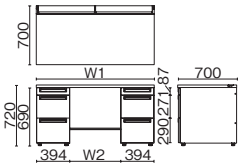

UR-□□7WAL-33