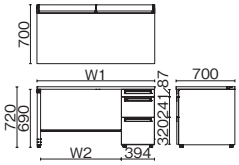

US-W⁺ ユーエスダブルユー

ホワイトタイプ

H720

片袖机 (D-3段袖)

UR-106 ~ 186WD-3