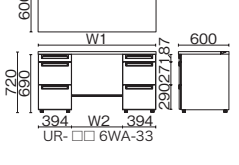

UR-□□6WA-33

※標準収納タイプは⑥、多量収納タイプは①

品名	外形寸法 (W1)	下駄空間 (W2)	品番	注文コード	カラー (天板/本体)	注文コード	カラー (天板/本体)	希望小売価格 (税抜)	注文コード	カラー (天板/本体)	希望小売価格 (税抜)	
D700 多量収納タイプ	W1800	1006mm	UR-187WAL-33	779-788	W4/W4	779-790	T2/W4	¥193,900	772-666	LW/W4	¥206,900	
				779-789	WM/W4				772-667	PW/W4		
	W1600	806mm	UR-167WAL-33	779-791	W4/W4	779-793	T2/W4	¥188,400	772-668	LW/W4	¥200,300	
				779-792	WM/W4				772-669	PW/W4		
	W1500	706mm	UR-157WAL-33	779-794	W4/W4	779-796	T2/W4	¥185,500	772-670	LW/W4	¥196,900	
				779-795	WM/W4				772-671	PW/W4		
	W1400	606mm	UR-147WAL-33	779-797	W4/W4	779-799	T2/W4	¥182,500	772-672	LW/W4	¥193,400	
				779-798	WM/W4				772-673	PW/W4		
	D600 標準収納タイプ	W1800	1006mm	UR-186WA-33	779-800	W4/W4	779-802	T2/W4	¥177,300	772-674	LW/W4	¥190,100
					779-801	WM/W4				772-675	PW/W4	
		W1600	806mm	UR-166WA-33	779-803	W4/W4	779-805	T2/W4	¥171,700	772-676	LW/W4	¥185,800
					779-804	WM/W4				772-677	PW/W4	
W1500		706mm	UR-156WA-33	779-806	W4/W4	779-808	T2/W4	¥168,800	772-678	LW/W4	¥182,200	
				779-807	WM/W4				772-679	PW/W4		
W1400		606mm	UR-146WA-33	779-809	W4/W4	779-811	T2/W4	¥165,900	772-680	LW/W4	¥178,800	
				779-810	WM/W4				772-681	PW/W4		