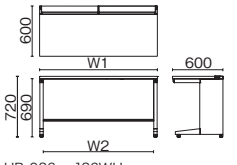

UR-087 ~ 187WH

UR-086 ~ 186WH

品名	外形寸法 (W1)	下肢空間 (W2)	品番	注文コード	カラー (天板/本体)	注文コード	カラー (天板/本体)	希望小売価格 (税抜)	注文コード	カラー (天板/本体)	希望小売価格 (税抜)
D700	W1800	1714mm	UR-187WH	779-656	W4/W4	779-658	T2/W4	¥89,100	772-578	LW/W4	¥102,100
				779-657	WM/W4				772-579	PW/W4	
	W1600	1514mm	UR-167WH	779-659	W4/W4	779-661	T2/W4	¥82,200	772-580	LW/W4	¥94,100
				779-660	WM/W4				772-581	PW/W4	
	W1500	1414mm	UR-157WH	779-662	W4/W4	779-664	T2/W4	¥79,100	772-582	LW/W4	¥90,500
				779-663	WM/W4				772-583	PW/W4	
	W1400	1314mm	UR-147WH	779-665	W4/W4	779-667	T2/W4	¥76,400	772-584	LW/W4	¥87,300
				779-666	WM/W4				772-585	PW/W4	
	W1200	1114mm	UR-127WH	779-668	W4/W4	779-670	T2/W4	¥67,100	772-586	LW/W4	¥77,400
				779-669	WM/W4				772-587	PW/W4	
W1100	1014mm	UR-117WH	779-671	W4/W4	779-673	T2/W4	¥66,200	772-588	LW/W4	¥76,300	
			779-672	WM/W4				772-589	PW/W4		
W1000	914mm	UR-107WH	779-674	W4/W4	779-676	T2/W4	¥64,700	772-590	LW/W4	¥74,500	
			779-675	WM/W4				772-591	PW/W4		
W800	714mm	UR-087WH	779-677	W4/W4	779-679	T2/W4	¥62,500	772-592	LW/W4	¥71,500	
			779-678	WM/W4				772-593	PW/W4		
D600	W1800	1714mm	UR-186WH	779-680	W4/W4	779-682	T2/W4	¥86,300	772-594	LW/W4	¥101,900
				779-681	WM/W4				772-595	PW/W4	
	W1600	1514mm	UR-166WH	779-683	W4/W4	779-685	T2/W4	¥79,300	772-596	LW/W4	¥93,400
				779-684	WM/W4				772-597	PW/W4	
	W1500	1414mm	UR-156WH	779-686	W4/W4	779-688	T2/W4	¥76,200	772-598	LW/W4	¥89,600
				779-687	WM/W4				772-599	PW/W4	
	W1400	1314mm	UR-146WH	779-689	W4/W4	779-691	T2/W4	¥73,600	772-600	LW/W4	¥86,500
				779-690	WM/W4				772-601	PW/W4	
	W1200	1114mm	UR-126WH	779-692	W4/W4	779-694	T2/W4	¥64,300	772-602	LW/W4	¥76,500
				779-693	WM/W4				772-603	PW/W4	
W1100	1014mm	UR-116WH	779-695	W4/W4	779-697	T2/W4	¥63,100	772-604	LW/W4	¥74,800	
			779-696	WM/W4				772-605	PW/W4		
W1000	914mm	UR-106WH	779-698	W4/W4	779-700	T2/W4	¥61,800	772-606	LW/W4	¥73,000	
			779-699	WM/W4				772-607	PW/W4		
W800	714mm	UR-086WH	779-701	W4/W4	779-703	T2/W4	¥59,500	772-608	LW/W4	¥70,000	
			779-702	WM/W4				772-609	PW/W4		

●天板：メラミン樹脂化粧板、天板芯材：パーティクルボード（天板厚 30mm） ●エッジ：ABS 樹脂 ●本体：鋼板、焼付塗装
●（付属品）配線受け：W800 1、W1000 ~ 1800 2