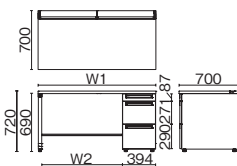

●天板：メラミン樹脂化粧板、天板芯材：パーティクルボード（天板厚 30mm） ●エッジ：ABS 樹脂 ●本体：鋼板、焼付塗装
●（付属品）配線受け：W800 1、W1000 ~ 1800 2

片袖机 (A-3段袖)

UR-147WAL-3 WM/W4

UR-107 ~ 187WAL-3

UR-107 ~ 187WAL-3

UR-106 ~ 186WAL-3

UR-106 ~ 186WAL-3

品名	外形寸法 (W1)	下肢空間 (W2)	品番	注文コード	カラー (天板/本体)	注文コード	カラー (天板/本体)	希望小売価格 (税抜)	注文コード	カラー (天板/本体)	希望小売価格 (税抜)
D700 多量収納タイプ	W1800	1360mm	UR-187WAL-3	779-704	W4/W4	779-706	T2/W4	¥139,200	772-610	LW/W4	¥152,200
				779-705	WM/W4				772-611	PW/W4	
	W1600	1160mm	UR-167WAL-3	779-707	W4/W4	779-709	T2/W4	¥133,600	772-612	LW/W4	¥145,500
				779-708	WM/W4				772-613	PW/W4	
	W1500	1060mm	UR-157WAL-3	779-710	W4/W4	779-712	T2/W4	¥130,800	772-614	LW/W4	¥142,200
				779-711	WM/W4				772-615	PW/W4	
	W1400	960mm	UR-147WAL-3	779-713	W4/W4	779-715	T2/W4	¥126,800	772-616	LW/W4	¥137,700
				779-714	WM/W4				772-617	PW/W4	
	W1200	760mm	UR-127WAL-3	779-716	W4/W4	779-718	T2/W4	¥120,700	772-618	LW/W4	¥131,000
				779-717	WM/W4				772-619	PW/W4	
W1100	660mm	UR-117WAL-3	779-719	W4/W4	779-721	T2/W4	¥119,900	772-620	LW/W4	¥130,000	
			779-720	WM/W4				772-621	PW/W4		
W1000	560mm	UR-107WAL-3	779-722	W4/W4	779-724	T2/W4	¥118,300	772-622	LW/W4	¥128,100	
			779-723	WM/W4				772-623	PW/W4		
D600 標準収納タイプ	W1800	1360mm	UR-186WA-3	779-725	W4/W4	779-727	T2/W4	¥129,500	772-624	LW/W4	¥142,300
				779-726	WM/W4				772-625	PW/W4	
	W1600	1160mm	UR-166WA-3	779-728	W4/W4	779-730	T2/W4	¥123,800	772-626	LW/W4	¥137,900
				779-729	WM/W4				772-627	PW/W4	
	W1500	1060mm	UR-156WA-3	779-731	W4/W4	779-733	T2/W4	¥121,000	772-628	LW/W4	¥134,400
				779-732	WM/W4				772-629	PW/W4	
	W1400	960mm	UR-146WA-3	779-734	W4/W4	779-736	T2/W4	¥117,100	772-630	LW/W4	¥130,000
				779-735	WM/W4				772-631	PW/W4	
	W1200	760mm	UR-126WA-3	779-737	W4/W4	779-739	T2/W4	¥111,000	772-632	LW/W4	¥123,200
				779-738	WM/W4				772-633	PW/W4	
W1100	660mm	UR-116WA-3	779-740	W4/W4	779-742	T2/W4	¥109,900	772-634	LW/W4	¥121,600	
			779-741	WM/W4				772-635	PW/W4		
W1000	560mm	UR-106WA-3	779-743	W4/W4	779-745	T2/W4	¥108,500	772-636	LW/W4	¥119,700	
			779-744	WM/W4				772-637	PW/W4		