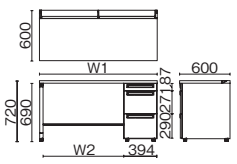

●天板：メラミン樹脂化粧板、天板芯材：パーティクルボード（天板厚 30mm） ●エッジ：ABS 樹脂 ●本体：鋼板、焼付塗装
●（付属品）配線受け：W800 1、W1000 ~ 1800 2

片袖机 (A-3段袖)

UR-147WAL-3 WM/W4

UR-107 ~ 187WAL-3

UR-107 ~ 187WAL-3

UR-106 ~ 186WAL-3

UR-106 ~ 186WAL-3

品名	外形寸法 (W1)	下肢空間 (W2)	品番	注文コード	カラー (天板/本体)	注文コード	カラー (天板/本体)	希望小売価格 (税抜)	注文コード	カラー (天板/本体)	希望小売価格 (税抜)
D700 多量収納タイプ	W1800	1360mm	UR-187WAL-3	779-704	W4/W4	779-706	T2/W4	¥139,200	772-610	LW/W4	¥152,200
				779-705	WM/W4				772-611	PW/W4	
	W1600	1160mm	UR-167WAL-3	779-707	W4/W4	779-709	T2/W4	¥133,600	772-612	LW/W4	¥145,500
				779-708	WM/W4				772-613	PW/W4	
	W1500	1060mm	UR-157WAL-3	779-710	W4/W4	779-712	T2/W4	¥130,800	772-614	LW/W4	¥142,200
				779-711	WM/W4				772-615	PW/W4	
	W1400	960mm	UR-147WAL-3	779-713	W4/W4	779-715	T2/W4	¥126,800	772-616	LW/W4	¥137,700
				779-714	WM/W4				772-617	PW/W4	
	W1200	760mm	UR-127WAL-3	779-716	W4/W4	779-718	T2/W4	¥120,700	772-618	LW/W4	¥131,000
				779-717	WM/W4				772-619	PW/W4	
W1100	660mm	UR-117WAL-3	779-719	W4/W4	779-721	T2/W4	¥119,900	772-620	LW/W4	¥130,000	
			779-720	WM/W4				772-621	PW/W4		
W1000	560mm	UR-107WAL-3	779-722	W4/W4	779-724	T2/W4	¥118,300	772-622	LW/W4	¥128,100	
			779-723	WM/W4				772-623	PW/W4		
D600 標準収納タイプ	W1800	1360mm	UR-186WA-3	779-725	W4/W4	779-727	T2/W4	¥129,500	772-624	LW/W4	¥142,300
				779-726	WM/W4				772-625	PW/W4	
	W1600	1160mm	UR-166WA-3	779-728	W4/W4	779-730	T2/W4	¥123,800	772-626	LW/W4	¥137,900
				779-729	WM/W4				772-627	PW/W4	
	W1500	1060mm	UR-156WA-3	779-731	W4/W4	779-733	T2/W4	¥121,000	772-628	LW/W4	¥134,400
				779-732	WM/W4				772-629	PW/W4	
	W1400	960mm	UR-146WA-3	779-734	W4/W4	779-736	T2/W4	¥117,100	772-630	LW/W4	¥130,000
				779-735	WM/W4				772-631	PW/W4	
	W1200	760mm	UR-126WA-3	779-737	W4/W4	779-739	T2/W4	¥111,000	772-632	LW/W4	¥123,200
				779-738	WM/W4				772-633	PW/W4	
W1100	660mm	UR-116WA-3	779-740	W4/W4	779-742	T2/W4	¥109,900	772-634	LW/W4	¥121,600	
			779-741	WM/W4				772-635	PW/W4		
W1000	560mm	UR-106WA-3	779-743	W4/W4	779-745	T2/W4	¥108,500	772-636	LW/W4	¥119,700	
			779-744	WM/W4				772-637	PW/W4		