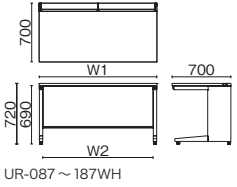

US-W⁺ ユーエス ダブリュー

ホワイトタイプ

H720

平机 L字脚