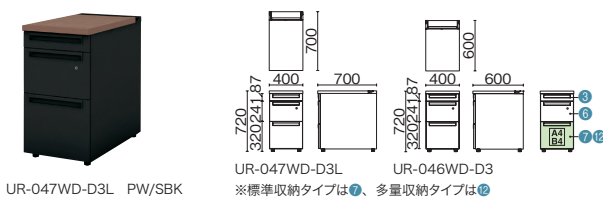

●天板：メラミン樹脂化粧板、天板芯材：パーティクルボード（天板厚 30mm） ●エッジ：ABS樹脂  
 ●本体：鋼板、焼付塗装 ●（付属品）配線受け：4

120°型ワーク机

UR-127W-12 PW/SBK

品名	外形寸法	品番	注文コード	カラー (天板/本体)	希望小売価格 (税抜)
<b>D700</b>	W1200×D1200	UR-127W-12	699-451	LW/SBK	¥210,200
			699-452	PW/SBK	

●天板：メラミン樹脂化粧板、天板芯材：パーティクルボード（天板厚 30mm） ●エッジ：ABS樹脂  
 ●本体：鋼板、焼付塗装 ●（付属品）配線受け：4

脇机 (A-3段袖)

UR-047WA-A3L LW/SBK

品名	外形寸法	品番	注文コード	カラー (天板/本体)	希望小売価格 (税抜)
<b>D700</b> 多量収納 タイプ	W400	UR-047WA-A3L	679-228	LW/SBK	¥95,500
			679-229	PW/SBK	
<b>D600</b> 標準収納 タイプ	W400	UR-046WA-A3	679-230	LW/SBK	¥88,200
			679-231	PW/SBK	

●天板：メラミン樹脂化粧板、天板芯材：パーティクルボード（天板厚 30mm） ●エッジ：ABS樹脂 ●本体：鋼板、焼付塗装  
 ●全段フック付、オールロック機構、開閉表示付、シンメトリーキー\*、内筒交換対応 ●（付属品）ペントレー 1、仕切板 SS1、L2

脇机 (D-3段袖)

UR-047WD-D3L PW/SBK

品名	外形寸法	品番	注文コード	カラー (天板/本体)	希望小売価格 (税抜)
<b>D700</b> 多量収納 タイプ	W400	UR-047WD-D3L	679-232	LW/SBK	¥90,300
			679-233	PW/SBK	
<b>D600</b> 標準収納 タイプ	W400	UR-046WD-D3	679-234	LW/SBK	¥82,600
			679-235	PW/SBK	