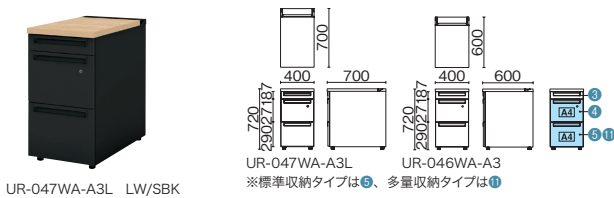

US-W<sup>+</sup> ユーエスダブルユー **ブラックタイプ** H720

L型ワーク机

UR-1612W-7L LW/SBK

品名	外形寸法	品番	注文コード	カラー (天板/本体)	希望小売価格 (税抜)
<b>D700</b> 左用	W1800×D1200	UR-1812W-7L	699-443	LW/SBK	¥171,900
			699-444	PW/SBK	
	W1600×D1200	UR-1612W-7L	699-445	LW/SBK	¥164,300
			699-446	PW/SBK	
右用	W1800×D1200	UR-1812W-7R	699-447	LW/SBK	¥171,900
			699-448	PW/SBK	
	W1600×D1200	UR-1612W-7R	699-449	LW/SBK	¥164,300
			699-450	PW/SBK	

●天板：メラミン樹脂化粧板、天板芯材：パーティクルボード（天板厚 30mm） ●エッジ：ABS樹脂  
 ●本体：鋼板、焼付塗装 ●（付属品）配線受け：4

120°型ワーク机

UR-127W-12 PW/SBK

品名	外形寸法	品番	注文コード	カラー (天板/本体)	希望小売価格 (税抜)
<b>D700</b>	W1200×D1200	UR-127W-12	699-451	LW/SBK	¥210,200
			699-452	PW/SBK	

●天板：メラミン樹脂化粧板、天板芯材：パーティクルボード（天板厚 30mm） ●エッジ：ABS樹脂  
 ●本体：鋼板、焼付塗装 ●（付属品）配線受け：4

脇机 (A-3段袖)

UR-047WA-A3L LW/SBK

品名	外形寸法	品番	注文コード	カラー (天板/本体)	希望小売価格 (税抜)
<b>D700</b> 多量収納 タイプ	W400	UR-047WA-A3L	679-228	LW/SBK	¥95,500
			679-229	PW/SBK	
<b>D600</b> 標準収納 タイプ	W400	UR-046WA-A3	679-230	LW/SBK	¥88,200
			679-231	PW/SBK	

●天板：メラミン樹脂化粧板、天板芯材：パーティクルボード（天板厚 30mm） ●エッジ：ABS樹脂 ●本体：鋼板、焼付塗装  
 ●全段フック付、オールロック機構、開閉表示付、シンメトリーキー\*、内筒交換対応 ●（付属品）ペントレー 1、仕切板 SS1、L2

脇机 (D-3段袖)

UR-047WD-D3L PW/SBK

品名	外形寸法	品番	注文コード	カラー (天板/本体)	希望小売価格 (税抜)
<b>D700</b> 多量収納 タイプ	W400	UR-047WD-D3L	679-232	LW/SBK	¥90,300
			679-233	PW/SBK	
<b>D600</b> 標準収納 タイプ	W400	UR-046WD-D3	679-234	LW/SBK	¥82,600
			679-235	PW/SBK	