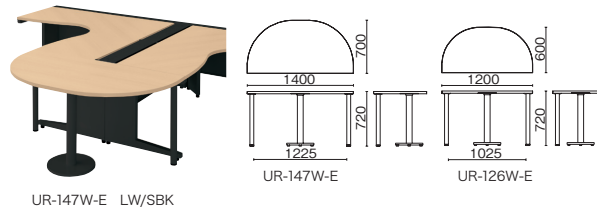

エンドテーブル

UR-147W-E LW/SBK

品名	外形寸法	品番	注文コード	カラー (天板/本体)	希望小売価格 (税抜)
D700用	W1400	UR-147W-E	690-031	LW/SBK	¥138,700
			690-032	PW/SBK	
D600用	W1200	UR-126W-E	690-033	LW/SBK	¥131,800
			690-034	PW/SBK	

●天板：メラミン樹脂化粧板、天板芯材：パーティクルボード（天板厚 30mm） ●エッジ：ABS樹脂 ●本体：鋼板、焼付塗装 ●最大積載質量：60kg ※単体ではご使用できません。