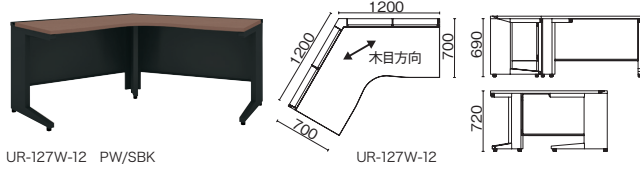

US-W<sup>+</sup> ユーエスダブルユー **ブラックタイプ** H720

L型ワーク机

UR-1612W-7L LW/SBK

品名	外形寸法	品番	注文コード	カラー (天板/本体)	希望小売価格 (税抜)
<b>D700</b> 左用	W1800×D1200	UR-1812W-7L	699-443	LW/SBK	¥171,900
			699-444	PW/SBK	
	W1600×D1200	UR-1612W-7L	699-445	LW/SBK	¥164,300
			699-446	PW/SBK	
右用	W1800×D1200	UR-1812W-7R	699-447	LW/SBK	¥171,900
			699-448	PW/SBK	
	W1600×D1200	UR-1612W-7R	699-449	LW/SBK	¥164,300
			699-450	PW/SBK	

●天板：メラミン樹脂化粧板、天板芯材：パーティクルボード（天板厚 30mm） ●エッジ：ABS樹脂  
 ●本体：鋼板、焼付塗装 ●（付属品）配線受け：4

120°型ワーク机

UR-127W-12 PW/SBK

品名	外形寸法	品番	注文コード	カラー (天板/本体)	希望小売価格 (税抜)
<b>D700</b>	W1200×D1200	UR-127W-12	699-451	LW/SBK	¥210,200
			699-452	PW/SBK	

●天板：メラミン樹脂化粧板、天板芯材：パーティクルボード（天板厚 30mm） ●エッジ：ABS樹脂  
 ●本体：鋼板、焼付塗装 ●（付属品）配線受け：4

脇机 (A-3段袖)

UR-047WA-A3L LW/SBK

品名	外形寸法	品番	注文コード	カラー (天板/本体)	希望小売価格 (税抜)
<b>D700</b> 多量収納 タイプ	W400	UR-047WA-A3L	679-228	LW/SBK	¥95,500
			679-229	PW/SBK	
<b>D600</b> 標準収納 タイプ	W400	UR-046WA-A3	679-230	LW/SBK	¥88,200
			679-231	PW/SBK	

●天板：メラミン樹脂化粧板、天板芯材：パーティクルボード（天板厚 30mm） ●エッジ：ABS樹脂 ●本体：鋼板、焼付塗装  
 ●全段フック付、オールロック機構、開閉表示付、シンメトリーキー\*、内筒交換対応 ●（付属品）ペントレー 1、仕切板 SS1、L2

脇机 (D-3段袖)

UR-047WD-D3L PW/SBK

品名	外形寸法	品番	注文コード	カラー (天板/本体)	希望小売価格 (税抜)
<b>D700</b> 多量収納 タイプ	W400	UR-047WD-D3L	679-232	LW/SBK	¥90,300
			679-233	PW/SBK	
<b>D600</b> 標準収納 タイプ	W400	UR-046WD-D3	679-234	LW/SBK	¥82,600
			679-235	PW/SBK	