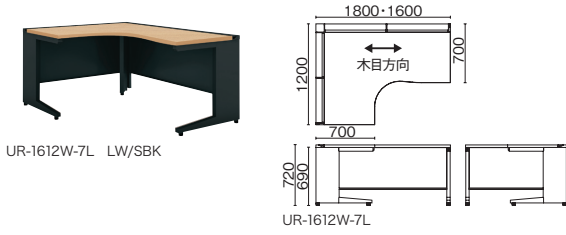

US-W<sup>+</sup> ユーエスダブルユー **ブラックタイプ** H720

L型ワーク机

UR-1612W-7L LW/SBK

品名	外形寸法	品番	注文コード	カラー (天板/本体)	希望小売価格 (税抜)
<b>D700</b> 左用	W1800×D1200	UR-1812W-7L	699-443	LW/SBK	¥171,900
			699-444	PW/SBK	
	W1600×D1200	UR-1612W-7L	699-445	LW/SBK	¥164,300
			699-446	PW/SBK	
右用	W1800×D1200	UR-1812W-7R	699-447	LW/SBK	¥171,900
			699-448	PW/SBK	
	W1600×D1200	UR-1612W-7R	699-449	LW/SBK	¥164,300
			699-450	PW/SBK	

●天板：メラミン樹脂化粧板、天板芯材：パーティクルボード（天板厚 30mm） ●エッジ：ABS樹脂  
 ●本体：鋼板、焼付塗装 ●（付属品）配線受け：4

120°型ワーク机

UR-127W-12 PW/SBK

品名	外形寸法	品番	注文コード	カラー (天板/本体)	希望小売価格 (税抜)
<b>D700</b>	W1200×D1200	UR-127W-12	699-451	LW/SBK	¥210,200
			699-452	PW/SBK	

●天板：メラミン樹脂化粧板、天板芯材：パーティクルボード（天板厚 30mm） ●エッジ：ABS樹脂  
 ●本体：鋼板、焼付塗装 ●（付属品）配線受け：4

脇机 (A-3段袖)

UR-047WA-A3L LW/SBK

品名	外形寸法	品番	注文コード	カラー (天板/本体)	希望小売価格 (税抜)
<b>D700</b> 多量収納 タイプ	W400	UR-047WA-A3L	679-228	LW/SBK	¥95,500
			679-229	PW/SBK	
<b>D600</b> 標準収納 タイプ	W400	UR-046WA-A3	679-230	LW/SBK	¥88,200
			679-231	PW/SBK	