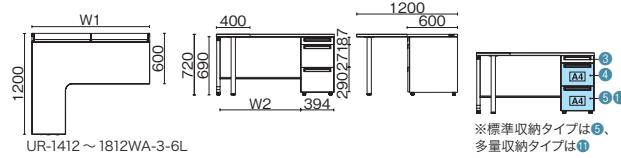

L型片袖机(A-3段袖)

UR-1412WAL-3-7L LW/SBK

UR-1412 ~ 1812WAL-3-7L

UR-1412 ~ 1812WA-3-6L

※標準収納タイプは⑤、
多量収納タイプは①

品名	外形寸法 (W1)	下肢空間 (W2)	品番	注文コード	カラー (天板/本体)	希望小売価格 (税抜)	品名	外形寸法 (W1)	下肢空間 (W2)	品番	注文コード	カラー (天板/本体)	希望小売価格 (税抜)		
D700 左用	W1800	1360mm	UR-1812WAL-3-7L	699-395	LW/SBK	¥191,900	D600 左用	W1800	1360mm	UR-1812WA-3-6L	699-407	LW/SBK	¥181,000		
				699-396	PW/SBK						699-408	PW/SBK			
	多量収納タイプ	W1600	1160mm	UR-1612WAL-3-7L	699-397	LW/SBK		¥185,800	標準収納タイプ	W1600	1160mm	UR-1612WA-3-6L	699-409	LW/SBK	¥175,200
					699-398	PW/SBK							699-410	PW/SBK	
		W1400	960mm	UR-1412WAL-3-7L	699-399	LW/SBK		¥178,300		W1400	960mm	UR-1412WA-3-6L	699-411	LW/SBK	¥167,700
					699-400	PW/SBK							699-412	PW/SBK	
右用	W1800	1360mm	UR-1812WAL-3-7R	699-401	LW/SBK	¥191,900	右用	W1800	1360mm	UR-1812WA-3-6R	699-413	LW/SBK	¥181,000		
				699-402	PW/SBK						699-414	PW/SBK			
		W1600	1160mm	UR-1612WAL-3-7R	699-403	LW/SBK		¥185,800		W1600	1160mm	UR-1612WA-3-6R	699-415	LW/SBK	¥175,200
					699-404	PW/SBK							699-416	PW/SBK	
		W1400	960mm	UR-1412WAL-3-7R	699-405	LW/SBK		¥178,300		W1400	960mm	UR-1412WA-3-6R	699-417	LW/SBK	¥167,700
					699-406	PW/SBK							699-418	PW/SBK	