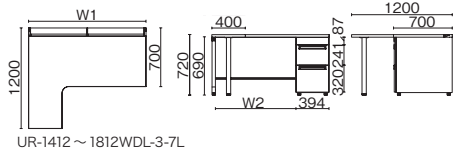

L型片袖机(A-3段袖)

※標準収納タイプは⑤、
多量収納タイプは①

品名	外形寸法 (W1)	下肢空間 (W2)	品番	注文コード	カラー (天板/本体)	希望小売価格 (税抜)	品名	外形寸法 (W1)	下肢空間 (W2)	品番	注文コード	カラー (天板/本体)	希望小売価格 (税抜)		
D700 左用	W1800	1360mm	UR-1812WAL-3-7L	699-395	LW/SBK	¥191,900	D600 左用	W1800	1360mm	UR-1812WA-3-6L	699-407	LW/SBK	¥181,000		
				699-396	PW/SBK						699-408	PW/SBK			
	多量収納タイプ	W1600	1160mm	UR-1612WAL-3-7L	699-397	LW/SBK		¥185,800	標準収納タイプ	W1600	1160mm	UR-1612WA-3-6L	699-409	LW/SBK	¥175,200
					699-398	PW/SBK							699-410	PW/SBK	
		W1400	960mm	UR-1412WAL-3-7L	699-399	LW/SBK		¥178,300		W1400	960mm	UR-1412WA-3-6L	699-411	LW/SBK	¥167,700
					699-400	PW/SBK							699-412	PW/SBK	
右用	W1800	1360mm	UR-1812WAL-3-7R	699-401	LW/SBK	¥191,900	右用	W1800	1360mm	UR-1812WA-3-6R	699-413	LW/SBK	¥181,000		
				699-402	PW/SBK						699-414	PW/SBK			
		W1600	1160mm	UR-1612WAL-3-7R	699-403	LW/SBK		¥185,800		W1600	1160mm	UR-1612WA-3-6R	699-415	LW/SBK	¥175,200
					699-404	PW/SBK							699-416	PW/SBK	
		W1400	960mm	UR-1412WAL-3-7R	699-405	LW/SBK		¥178,300		W1400	960mm	UR-1412WA-3-6R	699-417	LW/SBK	¥167,700
					699-406	PW/SBK							699-418	PW/SBK	

●天板:メラミン樹脂化粧板、天板芯材:パーティクルボード(天板厚 30mm) ●エッジ:ABS樹脂 ●本体:鋼板、焼付塗装 ●全段ラッチ付、オールロック機構、開閉表示付、シンメトリーキー*、内筒交換対応 ●(付属品)配線受け:W1400 ~ 1800 2、ペントレー 1、仕切板 SS 1、L 2

L型片袖机(D-3段袖)

※標準収納タイプは⑦、
多量収納タイプは②