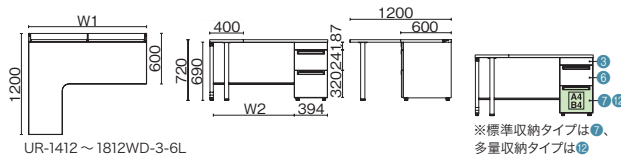

●天板:メラミン樹脂化粧板、天板芯材:パーティクルボード(天板厚 30mm) ●エッジ:ABS樹脂 ●本体:鋼板、焼付塗装 ●全段ラッチ付、オールロック機構、開閉表示付、シンメトリーキー*、内筒交換対応 ●(付属品)配線受け:W1400 ~ 1800 2、ペントレー 1、仕切板 SS 1、L 2

L型片袖机(D-3段袖)

UR-1412WDL-3-7L PW/SBK

UR-1412 ~ 1812WDL-3-7L

UR-1412 ~ 1812WD-3-6L

※標準収納タイプは⑦、
多量収納タイプは②

品名	外形寸法 (W1)	下肢空間 (W2)	品番	注文コード	カラー (天板/本体)	希望小売価格 (税抜)	品名	外形寸法 (W1)	下肢空間 (W2)	品番	注文コード	カラー (天板/本体)	希望小売価格 (税抜)		
D700 左用	W1800	1360mm	UR-1812WDL-3-7L	699-419	LW/SBK	¥186,600	D600 左用	W1800	1360mm	UR-1812WD-3-6L	699-431	LW/SBK	¥175,400		
				699-420	PW/SBK						699-432	PW/SBK			
	多量収納タイプ	W1600	1160mm	UR-1612WDL-3-7L	699-421	LW/SBK		¥180,500	標準収納タイプ	W1600	1160mm	UR-1612WD-3-6L	699-433	LW/SBK	¥169,600
					699-422	PW/SBK							699-434	PW/SBK	
		W1400	960mm	UR-1412WDL-3-7L	699-423	LW/SBK		¥173,000		W1400	960mm	UR-1412WD-3-6L	699-435	LW/SBK	¥162,100
					699-424	PW/SBK							699-436	PW/SBK	
右用	W1800	1360mm	UR-1812WDL-3-7R	699-425	LW/SBK	¥186,600	右用	W1800	1360mm	UR-1812WD-3-6R	699-437	LW/SBK	¥175,400		
				699-426	PW/SBK						699-438	PW/SBK			
		W1600	1160mm	UR-1612WDL-3-7R	699-427	LW/SBK		¥180,500		W1600	1160mm	UR-1612WD-3-6R	699-439	LW/SBK	¥169,600
					699-428	PW/SBK							699-440	PW/SBK	
		W1400	960mm	UR-1412WDL-3-7R	699-429	LW/SBK		¥173,000		W1400	960mm	UR-1412WD-3-6R	699-441	LW/SBK	¥162,100
					699-430	PW/SBK							699-442	PW/SBK	