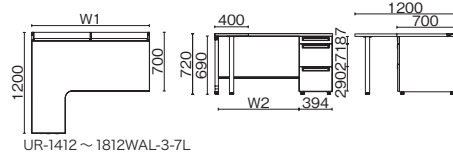

L型片袖机(A-3段袖)

UR-1412WAL-3-7L LW/SBK

UR-1412 ~ 1812WAL-3-7L

UR-1412 ~ 1812WA-3-6L

※標準収納タイプは⑤、
多量収納タイプは①

品名	外形寸法 (W1)	下肢空間 (W2)	品番	注文コード	カラー (天板/本体)	希望小売価格 (税抜)	品名	外形寸法 (W1)	下肢空間 (W2)	品番	注文コード	カラー (天板/本体)	希望小売価格 (税抜)		
D700 左用	W1800	1360mm	UR-1812WAL-3-7L	699-395	LW/SBK	¥191,900	D600 左用	W1800	1360mm	UR-1812WA-3-6L	699-407	LW/SBK	¥181,000		
				699-396	PW/SBK						699-408	PW/SBK			
	多量収納タイプ	W1600	1160mm	UR-1612WAL-3-7L	699-397	LW/SBK		¥185,800	標準収納タイプ	W1600	1160mm	UR-1612WA-3-6L	699-409	LW/SBK	¥175,200
					699-398	PW/SBK							699-410	PW/SBK	
		W1400	960mm	UR-1412WAL-3-7L	699-399	LW/SBK		¥178,300		W1400	960mm	UR-1412WA-3-6L	699-411	LW/SBK	¥167,700
					699-400	PW/SBK							699-412	PW/SBK	
右用	W1800	1360mm	UR-1812WAL-3-7R	699-401	LW/SBK	¥191,900	右用	W1800	1360mm	UR-1812WA-3-6R	699-413	LW/SBK	¥181,000		
				699-402	PW/SBK						699-414	PW/SBK			
		W1600	1160mm	UR-1612WAL-3-7R	699-403	LW/SBK		¥185,800		W1600	1160mm	UR-1612WA-3-6R	699-415	LW/SBK	¥175,200
					699-404	PW/SBK							699-416	PW/SBK	
		W1400	960mm	UR-1412WAL-3-7R	699-405	LW/SBK		¥178,300		W1400	960mm	UR-1412WA-3-6R	699-417	LW/SBK	¥167,700
					699-406	PW/SBK							699-418	PW/SBK	