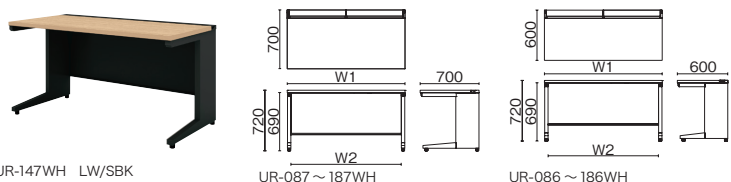

US-W[®] ユーエスダブルユー **ブラックタイプ** H720

平机 L字脚

品名	外形寸法 (W1)	下駄空間 (W2)	品番	注文コード	カラー (天板/本体)	希望小売価格 (税抜)	
D700	W1800	1714mm	UR-187WH	699-251 LW/SBK 699-252 PW/SBK	■	¥102,100	
	W1600	1514mm	UR-167WH	699-253 LW/SBK 699-254 PW/SBK	■	¥94,100	
	W1500	1414mm	UR-157WH	699-255 LW/SBK 699-256 PW/SBK	■	¥90,500	
	W1400	1314mm	UR-147WH	699-257 LW/SBK 699-258 PW/SBK	■	¥87,300	
	W1200	1114mm	UR-127WH	699-259 LW/SBK 699-260 PW/SBK	■	¥77,400	
	W1100	1014mm	UR-117WH	699-261 LW/SBK 699-262 PW/SBK	■	¥76,300	
	W1000	914mm	UR-107WH	699-263 LW/SBK 699-264 PW/SBK	■	¥74,500	
	W800	714mm	UR-087WH	699-265 LW/SBK 699-266 PW/SBK	■	¥71,500	
	D600	W1800	1714mm	UR-186WH	699-267 LW/SBK 699-268 PW/SBK	■	¥101,900
		W1600	1514mm	UR-166WH	699-269 LW/SBK 699-270 PW/SBK	■	¥93,400
W1500		1414mm	UR-156WH	699-271 LW/SBK 699-272 PW/SBK	■	¥89,600	
W1400		1314mm	UR-146WH	699-273 LW/SBK 699-274 PW/SBK	■	¥86,500	
W1200		1114mm	UR-126WH	699-275 LW/SBK 699-276 PW/SBK	■	¥76,500	
W1100		1014mm	UR-116WH	699-277 LW/SBK 699-278 PW/SBK	■	¥74,800	
W1000		914mm	UR-106WH	699-279 LW/SBK 699-280 PW/SBK	■	¥73,000	
W800		714mm	UR-086WH	699-281 LW/SBK 699-282 PW/SBK	■	¥70,000	