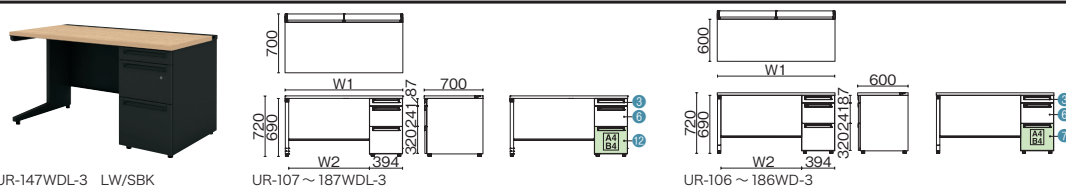

片袖机 (D-3段袖)

品名	外形寸法 (W1)	下駄空間 (W2)	品番	注文コード	カラー (天板/本体)	希望小売価格 (税抜)	
D700 多量収納タイプ	W1800	1360mm	UR-187WDL-3	699-311 LW/SBK 699-312 PW/SBK	■	¥146,900	
	W1600	1160mm	UR-167WDL-3	699-313 LW/SBK 699-314 PW/SBK	■	¥140,200	
	W1500	1060mm	UR-157WDL-3	699-315 LW/SBK 699-316 PW/SBK	■	¥136,900	
	W1400	960mm	UR-147WDL-3	699-317 LW/SBK 699-318 PW/SBK	■	¥132,400	
	W1200	760mm	UR-127WDL-3	699-319 LW/SBK 699-320 PW/SBK	■	¥125,700	
	W1100	660mm	UR-117WDL-3	699-321 LW/SBK 699-322 PW/SBK	■	¥124,700	
	W1000	560mm	UR-107WDL-3	699-323 LW/SBK 699-324 PW/SBK	■	¥122,800	
	D600 標準収納タイプ	W1800	1360mm	UR-186WD-3	699-325 LW/SBK 699-326 PW/SBK	■	¥136,700
		W1600	1160mm	UR-166WD-3	699-327 LW/SBK 699-328 PW/SBK	■	¥132,300
		W1500	1060mm	UR-156WD-3	699-329 LW/SBK 699-330 PW/SBK	■	¥128,800
W1400		960mm	UR-146WD-3	699-331 LW/SBK 699-332 PW/SBK	■	¥124,400	
W1200		760mm	UR-126WD-3	699-333 LW/SBK 699-334 PW/SBK	■	¥117,600	
W1100		660mm	UR-116WD-3	699-335 LW/SBK 699-336 PW/SBK	■	¥116,000	
W1000		560mm	UR-106WD-3	699-337 LW/SBK 699-338 PW/SBK	■	¥114,100	

●天板:メラミン樹脂化粧板、天板芯材:パーティクルボード(天板厚30mm) ●エッジ:ABS樹脂 ●本体:鋼板、焼付塗装 ●全段ラッチ付、オールロック機構、開閉表示付、シンメトリーキー*、内筒交換対応 ●(付属品)配線受け:W1000~1200 1、W1400~1800 2、ペントレー 1、仕切板 SS・M・L 各 1

スタンダード
デスク

デスク周辺
用品