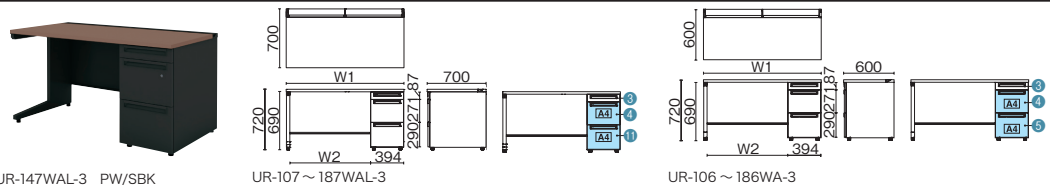

片袖机 (A-3段袖)

品名	外形寸法 (W1)	下駄空間 (W2)	品番	注文コード	カラー (天板/本体)	希望小売価格 (税抜)	
D700 多量収納タイプ	W1800	1360mm	UR-187WAL-3	699-283 LW/SBK 699-284 PW/SBK	■	¥152,200	
	W1600	1160mm	UR-167WAL-3	699-285 LW/SBK 699-286 PW/SBK	■	¥145,500	
	W1500	1060mm	UR-157WAL-3	699-287 LW/SBK 699-288 PW/SBK	■	¥142,200	
	W1400	960mm	UR-147WAL-3	699-289 LW/SBK 699-290 PW/SBK	■	¥137,700	
	W1200	760mm	UR-127WAL-3	699-291 LW/SBK 699-292 PW/SBK	■	¥131,000	
	W1100	660mm	UR-117WAL-3	699-293 LW/SBK 699-294 PW/SBK	■	¥130,000	
	W1000	560mm	UR-107WAL-3	699-295 LW/SBK 699-296 PW/SBK	■	¥128,100	
	D600 標準収納タイプ	W1800	1360mm	UR-186WA-3	699-297 LW/SBK 699-298 PW/SBK	■	¥142,300
		W1600	1160mm	UR-166WA-3	699-299 LW/SBK 699-300 PW/SBK	■	¥137,900
		W1500	1060mm	UR-156WA-3	699-301 LW/SBK 699-302 PW/SBK	■	¥134,400
W1400		960mm	UR-146WA-3	699-303 LW/SBK 699-304 PW/SBK	■	¥130,000	
W1200		760mm	UR-126WA-3	699-305 LW/SBK 699-306 PW/SBK	■	¥123,200	
W1100		660mm	UR-116WA-3	699-307 LW/SBK 699-308 PW/SBK	■	¥121,600	
W1000		560mm	UR-106WA-3	699-309 LW/SBK 699-310 PW/SBK	■	¥119,700	

●天板:メラミン樹脂化粧板、天板芯材:パーティクルボード(天板厚30mm) ●エッジ:ABS樹脂 ●本体:鋼板、焼付塗装 ●全段ラッチ付、オールロック機構、開閉表示付、シンメトリーキー*、内筒交換対応 ●(付属品)配線受け:W1000~1200 1、W1400~1800 2、ペントレー 1、仕切板 SS 1・L 2