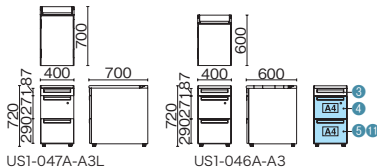

UR-147DL-33 WM/W4

UR-□□7DL-33

UR-□□6D-33

品名	外形寸法 (W1)	下駄空間 (W2)	品番	注文コード	カラー (天板/本体)	注文コード	カラー (天板/本体)	希望小売価格 (税抜)
D700 多量収納タイプ	W1800×D700 ×H720mm	1006mm	UR-187DL-33	779-632 WS/W4 779-633 WM/W4	<input type="checkbox"/> WS/W4 <input type="checkbox"/> WM/W4	779-634	T2/W4	¥200,700
	W1600×D700 ×H720mm	806mm	UR-167DL-33	779-635 WS/W4 779-636 WM/W4	<input type="checkbox"/> WS/W4 <input type="checkbox"/> WM/W4	779-637	T2/W4	¥189,700
	W1500×D700 ×H720mm	706mm	UR-157DL-33	779-638 WS/W4 779-639 WM/W4	<input type="checkbox"/> WS/W4 <input type="checkbox"/> WM/W4	779-640	T2/W4	¥183,600
	W1400×D700 ×H720mm	606mm	UR-147DL-33	779-641 WS/W4 779-642 WM/W4	<input type="checkbox"/> WS/W4 <input type="checkbox"/> WM/W4	779-643	T2/W4	¥179,400
D600 標準収納タイプ	W1800×D600 ×H720mm	1006mm	UR-186D-33	779-644 WS/W4 779-645 WM/W4	<input type="checkbox"/> WS/W4 <input type="checkbox"/> WM/W4	779-646	T2/W4	¥185,200
	W1600×D600 ×H720mm	806mm	UR-166D-33	779-647 WS/W4 779-648 WM/W4	<input type="checkbox"/> WS/W4 <input type="checkbox"/> WM/W4	779-649	T2/W4	¥174,500
	W1500×D600 ×H720mm	706mm	UR-156D-33	779-650 WS/W4 779-651 WM/W4	<input type="checkbox"/> WS/W4 <input type="checkbox"/> WM/W4	779-652	T2/W4	¥168,800
	W1400×D600 ×H720mm	606mm	UR-146D-33	779-653 WS/W4 779-654 WM/W4	<input type="checkbox"/> WS/W4 <input type="checkbox"/> WM/W4	779-655	T2/W4	¥164,700

脇机 (A-3段袖)

US1-046A-A3 T2/W4

US1-047A-A3L

US1-046A-A3

※標準収納タイプは⑥、多量収納タイプは①

品名	外形寸法	品番	注文コード	カラー (天板/本体)	希望小売価格 (税抜)
D700 多量収納タイプ	W400×D700 ×H720mm	US1-047A-A3L	779-460 WS/W4	<input type="checkbox"/> WS/W4	¥88,700
			779-461 WM/W4	<input type="checkbox"/> WM/W4	
			779-462 T2/W4	<input type="checkbox"/> T2/W4	
D600 標準収納タイプ	W400×D600 ×H720mm	US1-046A-A3	779-463 WS/W4	<input type="checkbox"/> WS/W4	¥81,500
			779-464 WM/W4	<input type="checkbox"/> WM/W4	
			779-465 T2/W4	<input type="checkbox"/> T2/W4	