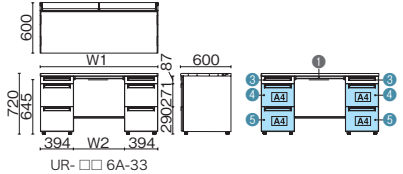

US-1S' ユーエスワンエス

H720

両袖机 (A-3段袖×A-3段袖)

UR-147AL-33 WS/W4

UR-□□7AL-33

UR-□□6A-33

品名	外形寸法 (W1)	下駄空間 (W2)	品番	注文コード	カラー (天板/本体)	注文コード	カラー (天板/本体)	希望小売価格 (税抜)
D700 多量収納タイプ	W1800×D700 ×H720mm	1006mm	UR-187AL-33	779-608 WS/W4 779-609 WM/W4	<input type="checkbox"/> WS/W4 <input type="checkbox"/> WM/W4	779-610	T2/W4	¥206,000
	W1600×D700 ×H720mm	806mm	UR-167AL-33	779-611 WS/W4 779-612 WM/W4	<input type="checkbox"/> WS/W4 <input type="checkbox"/> WM/W4	779-613	T2/W4	¥195,000
	W1500×D700 ×H720mm	706mm	UR-157AL-33	779-614 WS/W4 779-615 WM/W4	<input type="checkbox"/> WS/W4 <input type="checkbox"/> WM/W4	779-616	T2/W4	¥188,900
	W1400×D700 ×H720mm	606mm	UR-147AL-33	779-617 WS/W4 779-618 WM/W4	<input type="checkbox"/> WS/W4 <input type="checkbox"/> WM/W4	779-619	T2/W4	¥184,700
D600 標準収納タイプ	W1800×D600 ×H720mm	1006mm	UR-186A-33	779-620 WS/W4 779-621 WM/W4	<input type="checkbox"/> WS/W4 <input type="checkbox"/> WM/W4	779-622	T2/W4	¥190,800
	W1600×D600 ×H720mm	806mm	UR-166A-33	779-623 WS/W4 779-624 WM/W4	<input type="checkbox"/> WS/W4 <input type="checkbox"/> WM/W4	779-625	T2/W4	¥180,100
	W1500×D600 ×H720mm	706mm	UR-156A-33	779-626 WS/W4 779-627 WM/W4	<input type="checkbox"/> WS/W4 <input type="checkbox"/> WM/W4	779-628	T2/W4	¥174,400
	W1400×D600 ×H720mm	606mm	UR-146A-33	779-629 WS/W4 779-630 WM/W4	<input type="checkbox"/> WS/W4 <input type="checkbox"/> WM/W4	779-631	T2/W4	¥170,300