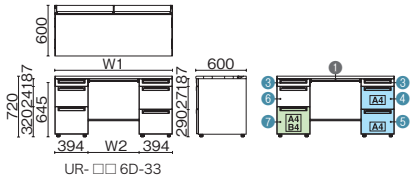

UR-147DL-33 WM/W4

UR-□□7DL-33

UR-□□6D-33

品名	外形寸法 (W1)	下駄空間 (W2)	品番	注文コード	カラー (天板/本体)	注文コード	カラー (天板/本体)	希望小売価格 (税抜)
D700 多量収納タイプ	W1800×D700 ×H720mm	1006mm	UR-187DL-33	779-632 WS/W4 779-633 WM/W4	<input type="checkbox"/> WS/W4 <input type="checkbox"/> WM/W4	779-634	T2/W4	¥200,700
	W1600×D700 ×H720mm	806mm	UR-167DL-33	779-635 WS/W4 779-636 WM/W4	<input type="checkbox"/> WS/W4 <input type="checkbox"/> WM/W4	779-637	T2/W4	¥189,700
	W1500×D700 ×H720mm	706mm	UR-157DL-33	779-638 WS/W4 779-639 WM/W4	<input type="checkbox"/> WS/W4 <input type="checkbox"/> WM/W4	779-640	T2/W4	¥183,600
	W1400×D700 ×H720mm	606mm	UR-147DL-33	779-641 WS/W4 779-642 WM/W4	<input type="checkbox"/> WS/W4 <input type="checkbox"/> WM/W4	779-643	T2/W4	¥179,400
D600 標準収納タイプ	W1800×D600 ×H720mm	1006mm	UR-186D-33	779-644 WS/W4 779-645 WM/W4	<input type="checkbox"/> WS/W4 <input type="checkbox"/> WM/W4	779-646	T2/W4	¥185,200
	W1600×D600 ×H720mm	806mm	UR-166D-33	779-647 WS/W4 779-648 WM/W4	<input type="checkbox"/> WS/W4 <input type="checkbox"/> WM/W4	779-649	T2/W4	¥174,500
	W1500×D600 ×H720mm	706mm	UR-156D-33	779-650 WS/W4 779-651 WM/W4	<input type="checkbox"/> WS/W4 <input type="checkbox"/> WM/W4	779-652	T2/W4	¥168,800
	W1400×D600 ×H720mm	606mm	UR-146D-33	779-653 WS/W4 779-654 WM/W4	<input type="checkbox"/> WS/W4 <input type="checkbox"/> WM/W4	779-655	T2/W4	¥164,700

脇机 (A-3段袖)

US1-046A-A3 T2/W4

US1-047A-A3L

US1-046A-A3

※標準収納タイプは⑥、多量収納タイプは①

品名	外形寸法	品番	注文コード	カラー (天板/本体)	希望小売価格 (税抜)
D700 多量収納タイプ	W400×D700 ×H720mm	US1-047A-A3L	779-460 WS/W4	<input type="checkbox"/> WS/W4	¥88,700
			779-461 WM/W4	<input type="checkbox"/> WM/W4	
			779-462 T2/W4	<input type="checkbox"/> T2/W4	
D600 標準収納タイプ	W400×D600 ×H720mm	US1-046A-A3	779-463 WS/W4	<input type="checkbox"/> WS/W4	¥81,500
			779-464 WM/W4	<input type="checkbox"/> WM/W4	
			779-465 T2/W4	<input type="checkbox"/> T2/W4	