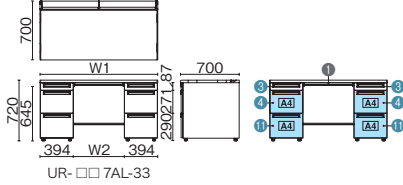

US-1S' ユーエスワンエス

H720

両袖机 (A-3段袖×A-3段袖)

UR-147AL-33 WS/W4

UR-□□7AL-33

UR-□□6A-33

品名	外形寸法 (W1)	下駄空間 (W2)	品番	注文コード	カラー (天板/本体)	注文コード	カラー (天板/本体)	希望小売価格 (税抜)
D700 多量収納タイプ	W1800×D700 ×H720mm	1006mm	UR-187AL-33	779-608 WS/W4 779-609 WM/W4	<input type="checkbox"/> WS/W4 <input type="checkbox"/> WM/W4	779-610	T2/W4	¥206,000
	W1600×D700 ×H720mm	806mm	UR-167AL-33	779-611 WS/W4 779-612 WM/W4	<input type="checkbox"/> WS/W4 <input type="checkbox"/> WM/W4	779-613	T2/W4	¥195,000
	W1500×D700 ×H720mm	706mm	UR-157AL-33	779-614 WS/W4 779-615 WM/W4	<input type="checkbox"/> WS/W4 <input type="checkbox"/> WM/W4	779-616	T2/W4	¥188,900
	W1400×D700 ×H720mm	606mm	UR-147AL-33	779-617 WS/W4 779-618 WM/W4	<input type="checkbox"/> WS/W4 <input type="checkbox"/> WM/W4	779-619	T2/W4	¥184,700
D600 標準収納タイプ	W1800×D600 ×H720mm	1006mm	UR-186A-33	779-620 WS/W4 779-621 WM/W4	<input type="checkbox"/> WS/W4 <input type="checkbox"/> WM/W4	779-622	T2/W4	¥190,800
	W1600×D600 ×H720mm	806mm	UR-166A-33	779-623 WS/W4 779-624 WM/W4	<input type="checkbox"/> WS/W4 <input type="checkbox"/> WM/W4	779-625	T2/W4	¥180,100
	W1500×D600 ×H720mm	706mm	UR-156A-33	779-626 WS/W4 779-627 WM/W4	<input type="checkbox"/> WS/W4 <input type="checkbox"/> WM/W4	779-628	T2/W4	¥174,400
	W1400×D600 ×H720mm	606mm	UR-146A-33	779-629 WS/W4 779-630 WM/W4	<input type="checkbox"/> WS/W4 <input type="checkbox"/> WM/W4	779-631	T2/W4	¥170,300