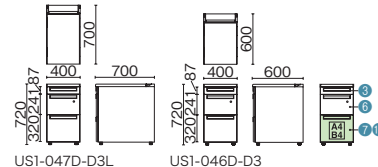

脇机 (A-3段袖)

US1-046A-A3 T2/W4

US1-047A-A3L

US1-046A-A3

※標準収納タイプは⑥、多量収納タイプは①

品名	外形寸法	品番	注文コード	カラー (天板/本体)	希望小売価格 (税抜)
D700 多量収納タイプ	W400×D700 ×H720mm	US1-047A-A3L	779-460 WS/W4	<input type="checkbox"/> WS/W4	¥88,700
			779-461 WM/W4	<input type="checkbox"/> WM/W4	
			779-462 T2/W4	<input type="checkbox"/> T2/W4	
D600 標準収納タイプ	W400×D600 ×H720mm	US1-046A-A3	779-463 WS/W4	<input type="checkbox"/> WS/W4	¥81,500
			779-464 WM/W4	<input type="checkbox"/> WM/W4	
			779-465 T2/W4	<input type="checkbox"/> T2/W4	

●天板：メラミン樹脂化粧板、ポストフォーム加工 ●本体：鋼板、焼付塗装 ●全段ラッチ付、オールロック機構、開閉表示付、シンメトリーキー、内筒交換対応 ●(付属品) ペントレー 1、仕切板 SS 1・L 2

脇机 (D-3段袖)

US1-046D-D3 WS/W4

US1-047D-D3L

US1-046D-D3

※標準収納タイプは⑥、多量収納タイプは②

品名	外形寸法	品番	注文コード	カラー (天板/本体)	希望小売価格 (税抜)
D700 多量収納タイプ	W400×D700 ×H720mm	US1-047D-D3L	779-469 WS/W4	<input type="checkbox"/> WS/W4	¥83,500
			779-470 WM/W4	<input type="checkbox"/> WM/W4	
			779-471 T2/W4	<input type="checkbox"/> T2/W4	
D600 標準収納タイプ	W400×D600 ×H720mm	US1-046D-D3	779-472 WS/W4	<input type="checkbox"/> WS/W4	¥76,000
			779-473 WM/W4	<input type="checkbox"/> WM/W4	
			779-474 T2/W4	<input type="checkbox"/> T2/W4	