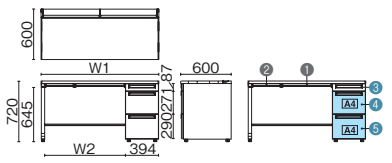

片袖机 (A-3段袖)

UR-147AL-3 WM/W4

UR-107 ~ 187AL-3

UR-106 ~ 186A-3

品名	外形寸法 (W1) × H720mm	下駄空間 (W2)	品番	注文コード	カラー (天板/本体)	注文コード	カラー (天板/本体)	希望小売価格 (税抜)
D700 多量収納タイプ	W1800×D700	1360mm	UR-187AL-3	779-524	WS/W4	779-526	T2/W4	¥158,800
	W1600×D700	1160mm	UR-167AL-3	779-525	WM/W4	779-529	T2/W4	¥147,700
	W1500×D700	1060mm	UR-157AL-3	779-527	WS/W4	779-532	T2/W4	¥141,700
	W1400×D700	960mm	UR-147AL-3	779-530	WM/W4	779-535	T2/W4	¥136,500
	W1200×D700	760mm	UR-127AL-3	779-533	WS/W4	779-538	T2/W4	¥124,600
	W1100×D700	660mm	UR-117AL-3	779-536	WM/W4	779-541	T2/W4	¥122,900
D600 標準収納タイプ	W1800×D600	1360mm	UR-186A-3	779-539	WS/W4	779-544	T2/W4	¥121,300
	W1600×D600	1160mm	UR-166A-3	779-542	WM/W4	779-547	T2/W4	¥150,300
	W1500×D600	1060mm	UR-156A-3	779-545	WS/W4	779-550	T2/W4	¥139,500
	W1400×D600	960mm	UR-146A-3	779-548	WM/W4	779-553	T2/W4	¥133,900
	W1200×D600	760mm	UR-126A-3	779-551	WS/W4	779-556	T2/W4	¥128,800
	W1100×D600	660mm	UR-116A-3	779-554	WM/W4	779-559	T2/W4	¥116,900
D700	W1800×D700	1360mm	UR-187DL-3	779-560	WS/W4	779-562	T2/W4	¥115,300
	W1600×D700	1160mm	UR-167DL-3	779-563	WM/W4	779-566	T2/W4	¥113,800
	W1500×D700	1060mm	UR-157DL-3	779-565	WS/W4	779-568	T2/W4	¥153,500
	W1400×D700	960mm	UR-147DL-3	779-567	WM/W4	779-571	T2/W4	¥142,400
	W1200×D700	760mm	UR-127DL-3	779-569	WS/W4	779-574	T2/W4	¥136,400
	W1100×D700	660mm	UR-117DL-3	779-570	WM/W4	779-577	T2/W4	¥131,200
D600	W1800×D600	1360mm	UR-186D-3	779-575	WS/W4	779-578	T2/W4	¥119,300
	W1600×D600	1160mm	UR-166D-3	779-578	WM/W4	779-580	T2/W4	¥117,600
	W1500×D600	1060mm	UR-156D-3	779-581	WS/W4	779-583	T2/W4	¥116,000
	W1400×D600	960mm	UR-146D-3	779-582	WM/W4	779-586	T2/W4	¥116,000
	W1200×D600	760mm	UR-126D-3	779-584	WS/W4	779-588	T2/W4	¥144,700
	W1100×D600	660mm	UR-116D-3	779-585	WM/W4	779-589	T2/W4	¥133,900
D700	W1800×D700	1360mm	UR-187DL-3	779-590	WS/W4	779-592	T2/W4	¥128,300
	W1600×D700	1160mm	UR-167DL-3	779-591	WM/W4	779-595	T2/W4	¥123,200
	W1500×D700	1060mm	UR-157DL-3	779-593	WS/W4	779-598	T2/W4	¥123,200
	W1400×D700	960mm	UR-147DL-3	779-594	WM/W4	779-599	T2/W4	¥111,300
	W1200×D700	760mm	UR-127DL-3	779-596	WS/W4	779-601	T2/W4	¥109,700
	W1100×D700	660mm	UR-117DL-3	779-597	WM/W4	779-604	T2/W4	¥109,700
D600	W1800×D600	1360mm	UR-186D-3	779-602	WS/W4	779-607	T2/W4	¥108,200
	W1600×D600	1160mm	UR-166D-3	779-603	WM/W4	779-606	T2/W4	¥108,200
	W1500×D600	1060mm	UR-156D-3	779-605	WS/W4	779-607	T2/W4	¥108,200
	W1400×D600	960mm	UR-146D-3	779-606	WM/W4	779-607	T2/W4	¥108,200
	W1200×D600	760mm	UR-126D-3	779-607	WS/W4	779-607	T2/W4	¥108,200
	W1100×D600	660mm	UR-116D-3	779-608	WM/W4	779-607	T2/W4	¥108,200