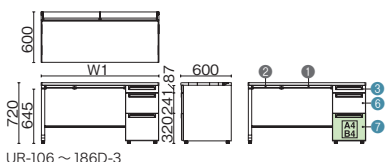

片袖机 (D-3段袖)

UR-147DL-3 T2/W4

UR-107 ~ 187DL-3

UR-106 ~ 186D-3

品名	外形寸法 (W1) × H720mm	下駄空間 (W2)	品番	注文コード	カラー (天板/本体)	注文コード	カラー (天板/本体)	希望小売価格 (税抜)
D700 多量収納タイプ	W1800×D700	1360mm	UR-187DL-3	779-566	WS/W4	779-568	T2/W4	¥153,500
	W1600×D700	1160mm	UR-167DL-3	779-567	WM/W4	779-571	T2/W4	¥142,400
	W1500×D700	1060mm	UR-157DL-3	779-569	WS/W4	779-574	T2/W4	¥136,400
	W1400×D700	960mm	UR-147DL-3	779-570	WM/W4	779-577	T2/W4	¥131,200
	W1200×D700	760mm	UR-127DL-3	779-575	WS/W4	779-578	T2/W4	¥119,300
	W1100×D700	660mm	UR-117DL-3	779-578	WM/W4	779-580	T2/W4	¥117,600
D600 標準収納タイプ	W1800×D600	1360mm	UR-186D-3	779-581	WS/W4	779-583	T2/W4	¥116,000
	W1600×D600	1160mm	UR-166D-3	779-582	WM/W4	779-586	T2/W4	¥116,000
	W1500×D600	1060mm	UR-156D-3	779-584	WS/W4	779-588	T2/W4	¥144,700
	W1400×D600	960mm	UR-146D-3	779-585	WM/W4	779-589	T2/W4	¥133,900
	W1200×D600	760mm	UR-126D-3	779-590	WS/W4	779-592	T2/W4	¥128,300
	W1100×D600	660mm	UR-116D-3	779-591	WM/W4	779-595	T2/W4	¥123,200
D700	W1800×D700	1360mm	UR-187DL-3	779-593	WS/W4	779-598	T2/W4	¥123,200
	W1600×D700	1160mm	UR-167DL-3	779-594	WM/W4	779-599	T2/W4	¥111,300
	W1500×D700	1060mm	UR-157DL-3	779-596	WS/W4	779-601	T2/W4	¥109,700
	W1400×D700	960mm	UR-147DL-3	779-597	WM/W4	779-604	T2/W4	¥109,700
	W1200×D700	760mm	UR-127DL-3	779-599	WS/W4	779-607	T2/W4	¥108,200
	W1100×D700	660mm	UR-117DL-3	779-602	WM/W4	779-606	T2/W4	¥108,200
D600	W1800×D600	1360mm	UR-186D-3	779-603	WS/W4	779-607	T2/W4	¥108,200
	W1600×D600	1160mm	UR-166D-3	779-604	WM/W4	779-607	T2/W4	¥108,200
	W1500×D600	1060mm	UR-156D-3	779-605	WS/W4	779-607	T2/W4	¥108,200
	W1400×D600	960mm	UR-146D-3	779-606	WM/W4	779-607	T2/W4	¥108,200
	W1200×D600	760mm	UR-126D-3	779-607	WS/W4	779-607	T2/W4	¥108,200
	W1100×D600	660mm	UR-116D-3	779-608	WM/W4	779-607	T2/W4	¥108,200