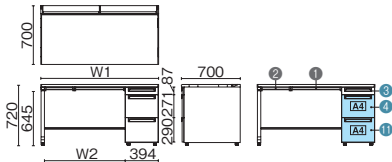

片袖机 (A-3段袖)

UR-147AL-3 WM/W4

UR-107 ~ 187AL-3

UR-106 ~ 186A-3

品名	外形寸法 (W1) × H720mm	下駄空間 (W2)	品番	注文コード	カラー (天板/本体)	注文コード	カラー (天板/本体)	希望小売価格 (税抜)
D700 多量収納タイプ	W1800×D700	1360mm	UR-187AL-3	779-524	WS/W4	779-526	T2/W4	¥158,800
	W1600×D700	1160mm	UR-167AL-3	779-525	WM/W4	779-529	T2/W4	¥147,700
	W1500×D700	1060mm	UR-157AL-3	779-527	WS/W4	779-532	T2/W4	¥141,700
	W1400×D700	960mm	UR-147AL-3	779-530	WM/W4	779-535	T2/W4	¥136,500
	W1200×D700	760mm	UR-127AL-3	779-533	WS/W4	779-538	T2/W4	¥124,600
	W1100×D700	660mm	UR-117AL-3	779-536	WM/W4	779-541	T2/W4	¥122,900
D600 標準収納タイプ	W1800×D600	1360mm	UR-186A-3	779-539	WS/W4	779-544	T2/W4	¥121,300
	W1600×D600	1160mm	UR-166A-3	779-542	WM/W4	779-547	T2/W4	¥150,300
	W1500×D600	1060mm	UR-156A-3	779-545	WS/W4	779-550	T2/W4	¥139,500
	W1400×D600	960mm	UR-146A-3	779-548	WM/W4	779-553	T2/W4	¥133,900
	W1200×D600	760mm	UR-126A-3	779-551	WS/W4	779-556	T2/W4	¥128,800
	W1100×D600	660mm	UR-116A-3	779-554	WM/W4	779-559	T2/W4	¥116,900
D700	W1800×D700	1360mm	UR-187DL-3	779-560	WS/W4	779-562	T2/W4	¥115,300
	W1600×D700	1160mm	UR-167DL-3	779-563	WM/W4	779-566	T2/W4	¥113,800
	W1500×D700	1060mm	UR-157DL-3	779-565	WS/W4	779-568	T2/W4	¥153,500
	W1400×D700	960mm	UR-147DL-3	779-567	WM/W4	779-571	T2/W4	¥142,400
	W1200×D700	760mm	UR-127DL-3	779-569	WS/W4	779-574	T2/W4	¥136,400
	W1100×D700	660mm	UR-117DL-3	779-570	WM/W4	779-577	T2/W4	¥131,200
D600	W1800×D600	1360mm	UR-186D-3	779-575	WS/W4	779-578	T2/W4	¥119,300
	W1600×D600	1160mm	UR-166D-3	779-578	WM/W4	779-580	T2/W4	¥117,600
	W1500×D600	1060mm	UR-156D-3	779-581	WS/W4	779-583	T2/W4	¥116,000
	W1400×D600	960mm	UR-146D-3	779-582	WM/W4	779-586	T2/W4	¥116,000
	W1200×D600	760mm	UR-126D-3	779-584	WS/W4	779-588	T2/W4	¥144,700
	W1100×D600	660mm	UR-116D-3	779-585	WM/W4	779-589	T2/W4	¥133,900
D700	W1800×D700	1360mm	UR-187DL-3	779-590	WS/W4	779-592	T2/W4	¥128,300
	W1600×D700	1160mm	UR-167DL-3	779-591	WM/W4	779-595	T2/W4	¥123,200
	W1500×D700	1060mm	UR-157DL-3	779-593	WS/W4	779-598	T2/W4	¥123,200
	W1400×D700	960mm	UR-147DL-3	779-594	WM/W4	779-599	T2/W4	¥111,300
	W1200×D700	760mm	UR-127DL-3	779-596	WS/W4	779-601	T2/W4	¥109,700
	W1100×D700	660mm	UR-117DL-3	779-597	WM/W4	779-604	T2/W4	¥109,700
D600	W1800×D600	1360mm	UR-186D-3	779-602	WS/W4	779-607	T2/W4	¥108,200
	W1600×D600	1160mm	UR-166D-3	779-603	WM/W4	779-606	T2/W4	¥108,200
	W1500×D600	1060mm	UR-156D-3	779-605	WS/W4	779-607	T2/W4	¥108,200
	W1400×D600	960mm	UR-146D-3	779-606	WM/W4	779-607	T2/W4	¥108,200
	W1200×D600	760mm	UR-126D-3	779-607	WS/W4	779-607	T2/W4	¥108,200
	W1100×D600	660mm	UR-116D-3	779-608	WM/W4	779-607	T2/W4	¥108,200