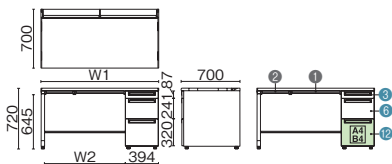

UR-107 ~ 187DL-3