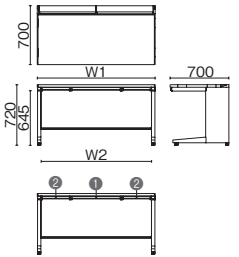

US-1S[®] ユーエスワンエス H720

平机 L字脚 センタートレー付

UR-147H WS/W4

UR-148 ~ 168H

UR-147 ~ 167H

UR-146 ~ 166H

品名	外形寸法 (W1)	下駄空間 (W2)	品番	注文コード	カラー (天板/本体)	注文コード	カラー (天板/本体)	希望小売価格 (税抜)
D800	W1800×D800×H720mm	1714mm	UR-188H	775-722	WS/W4	775-724	T2/W4	¥126,300
				775-723	WM/W4			
	W1600×D800×H720mm	1514mm	UR-168H	775-725	WS/W4	775-727	T2/W4	¥113,300
				775-726	WM/W4			
	W1500×D800×H720mm	1414mm	UR-158H	775-728	WS/W4	775-730	T2/W4	¥107,100
				775-729	WM/W4			
	W1400×D800×H720mm	1314mm	UR-148H	775-731	WS/W4	775-733	T2/W4	¥103,200
				775-732	WM/W4			
	W1200×D800×H720mm	1114mm	UR-128H	775-734	WS/W4	775-736	T2/W4	¥87,400
				775-735	WM/W4			
W1100×D800×H720mm	1014mm	UR-118H	775-737	WS/W4	775-739	T2/W4	¥84,200	
			775-738	WM/W4				
W1000×D800×H720mm	914mm	UR-108H	775-740	WS/W4	775-742	T2/W4	¥82,000	
			775-741	WM/W4				
W800×D800×H720mm	714mm	UR-088H	775-743	WS/W4	775-745	T2/W4	¥73,800	
			775-744	WM/W4				
W600×D800×H720mm	514mm	UR-068H	775-746	WS/W4	775-748	T2/W4	¥71,400	
			775-747	WM/W4				
D700	W1800×D700×H720mm	1714mm	UR-187H	775-749	WS/W4	775-751	T2/W4	¥116,200
				775-750	WM/W4			
	W1600×D700×H720mm	1514mm	UR-167H	775-752	WS/W4	775-754	T2/W4	¥103,800
				775-753	WM/W4			
	W1500×D700×H720mm	1414mm	UR-157H	775-755	WS/W4	775-757	T2/W4	¥97,500
				775-756	WM/W4			
	W1400×D700×H720mm	1314mm	UR-147H	775-758	WS/W4	775-760	T2/W4	¥93,600
				775-759	WM/W4			
	W1200×D700×H720mm	1114mm	UR-127H	775-761	WS/W4	775-763	T2/W4	¥78,500
				775-762	WM/W4			
W1100×D700×H720mm	1014mm	UR-117H	775-764	WS/W4	775-766	T2/W4	¥76,700	
			775-765	WM/W4				
W1000×D700×H720mm	914mm	UR-107H	775-767	WS/W4	775-769	T2/W4	¥75,200	
			775-768	WM/W4				
W800×D700×H720mm	714mm	UR-087H	775-770	WS/W4	775-772	T2/W4	¥66,000	
			775-771	WM/W4				
W600×D700×H720mm	514mm	UR-067H	775-773	WS/W4	775-775	T2/W4	¥63,800	
			775-774	WM/W4				
D600	W1800×D600×H720mm	1714mm	UR-186H	775-776	WS/W4	775-778	T2/W4	¥114,400
				775-777	WM/W4			
	W1600×D600×H720mm	1514mm	UR-166H	775-779	WS/W4	775-781	T2/W4	¥102,300
				775-780	WM/W4			
	W1500×D600×H720mm	1414mm	UR-156H	775-782	WS/W4	775-784	T2/W4	¥96,400
				775-783	WM/W4			
	W1400×D600×H720mm	1314mm	UR-146H	775-785	WS/W4	775-787	T2/W4	¥92,600
				775-786	WM/W4			
	W1200×D600×H720mm	1114mm	UR-126H	775-788	WS/W4	775-790	T2/W4	¥77,500
				775-789	WM/W4			
W1100×D600×H720mm	1014mm	UR-116H	775-791	WS/W4	775-793	T2/W4	¥75,800	
			775-792	WM/W4				
W1000×D600×H720mm	914mm	UR-106H	775-794	WS/W4	775-796	T2/W4	¥74,400	
			775-795	WM/W4				
W800×D600×H720mm	714mm	UR-086H	775-797	WS/W4	775-799	T2/W4	¥65,400	
			775-798	WM/W4				
W600×D600×H720mm	514mm	UR-066H	775-800	WS/W4	775-802	T2/W4	¥63,200	
			775-801	WM/W4				