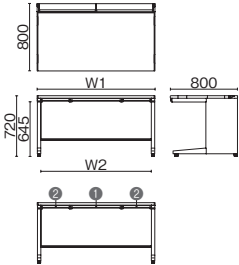

US-1S[®] ユーエスワンエス H720

平机 L字脚 センタートレー付

UR-147H WS/W4

UR-148 ~ 168H

UR-147 ~ 167H

UR-146 ~ 166H

品名	外形寸法 (W1)	下駄空間 (W2)	品番	注文コード	カラー (天板/本体)	注文コード	カラー (天板/本体)	希望小売価格 (税抜)
D800	W1800×D800×H720mm	1714mm	UR-188H	775-722	WS/W4	775-724	T2/W4	¥126,300
				775-723	WM/W4			
	W1600×D800×H720mm	1514mm	UR-168H	775-725	WS/W4	775-727	T2/W4	¥113,300
				775-726	WM/W4			
	W1500×D800×H720mm	1414mm	UR-158H	775-728	WS/W4	775-730	T2/W4	¥107,100
				775-729	WM/W4			
	W1400×D800×H720mm	1314mm	UR-148H	775-731	WS/W4	775-733	T2/W4	¥103,200
				775-732	WM/W4			
	W1200×D800×H720mm	1114mm	UR-128H	775-734	WS/W4	775-736	T2/W4	¥87,400
				775-735	WM/W4			
W1100×D800×H720mm	1014mm	UR-118H	775-737	WS/W4	775-739	T2/W4	¥84,200	
			775-738	WM/W4				
W1000×D800×H720mm	914mm	UR-108H	775-740	WS/W4	775-742	T2/W4	¥82,000	
			775-741	WM/W4				
W800×D800×H720mm	714mm	UR-088H	775-743	WS/W4	775-745	T2/W4	¥73,800	
			775-744	WM/W4				
W600×D800×H720mm	514mm	UR-068H	775-746	WS/W4	775-748	T2/W4	¥71,400	
			775-747	WM/W4				
D700	W1800×D700×H720mm	1714mm	UR-187H	775-749	WS/W4	775-751	T2/W4	¥116,200
				775-750	WM/W4			
	W1600×D700×H720mm	1514mm	UR-167H	775-752	WS/W4	775-754	T2/W4	¥103,800
				775-753	WM/W4			
	W1500×D700×H720mm	1414mm	UR-157H	775-755	WS/W4	775-757	T2/W4	¥97,500
				775-756	WM/W4			
	W1400×D700×H720mm	1314mm	UR-147H	775-758	WS/W4	775-760	T2/W4	¥93,600
				775-759	WM/W4			
	W1200×D700×H720mm	1114mm	UR-127H	775-761	WS/W4	775-763	T2/W4	¥78,500
				775-762	WM/W4			
W1100×D700×H720mm	1014mm	UR-117H	775-764	WS/W4	775-766	T2/W4	¥76,700	
			775-765	WM/W4				
W1000×D700×H720mm	914mm	UR-107H	775-767	WS/W4	775-769	T2/W4	¥75,200	
			775-768	WM/W4				
W800×D700×H720mm	714mm	UR-087H	775-770	WS/W4	775-772	T2/W4	¥66,000	
			775-771	WM/W4				
W600×D700×H720mm	514mm	UR-067H	775-773	WS/W4	775-775	T2/W4	¥63,800	
			775-774	WM/W4				
D600	W1800×D600×H720mm	1714mm	UR-186H	775-776	WS/W4	775-778	T2/W4	¥114,400
				775-777	WM/W4			
	W1600×D600×H720mm	1514mm	UR-166H	775-779	WS/W4	775-781	T2/W4	¥102,300
				775-780	WM/W4			
	W1500×D600×H720mm	1414mm	UR-156H	775-782	WS/W4	775-784	T2/W4	¥96,400
				775-783	WM/W4			
	W1400×D600×H720mm	1314mm	UR-146H	775-785	WS/W4	775-787	T2/W4	¥92,600
				775-786	WM/W4			
	W1200×D600×H720mm	1114mm	UR-126H	775-788	WS/W4	775-790	T2/W4	¥77,500
				775-789	WM/W4			
W1100×D600×H720mm	1014mm	UR-116H	775-791	WS/W4	775-793	T2/W4	¥75,800	
			775-792	WM/W4				
W1000×D600×H720mm	914mm	UR-106H	775-794	WS/W4	775-796	T2/W4	¥74,400	
			775-795	WM/W4				
W800×D600×H720mm	714mm	UR-086H	775-797	WS/W4	775-799	T2/W4	¥65,400	
			775-798	WM/W4				
W600×D600×H720mm	514mm	UR-066H	775-800	WS/W4	775-802	T2/W4	¥63,200	
			775-801	WM/W4				