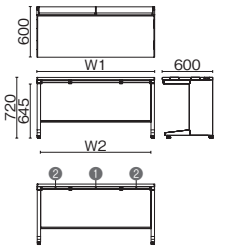

US-1S[®] ユーエスワンエス H720

平机 L字脚 センタートレー付

UR-147H WS/W4

UR-148 ~ 168H

UR-147 ~ 167H

UR-146 ~ 166H

品名	外形寸法 (W1)	下駄空間 (W2)	品番	注文コード	カラー (天板/本体)	注文コード	カラー (天板/本体)	希望小売価格 (税抜)
D800	W1800×D800×H720mm	1714mm	UR-188H	775-722	WS/W4	775-724	T2/W4	¥126,300
				775-723	WM/W4			
	W1600×D800×H720mm	1514mm	UR-168H	775-725	WS/W4	775-727	T2/W4	¥113,300
				775-726	WM/W4			
	W1500×D800×H720mm	1414mm	UR-158H	775-728	WS/W4	775-730	T2/W4	¥107,100
				775-729	WM/W4			
	W1400×D800×H720mm	1314mm	UR-148H	775-731	WS/W4	775-733	T2/W4	¥103,200
				775-732	WM/W4			
	W1200×D800×H720mm	1114mm	UR-128H	775-734	WS/W4	775-736	T2/W4	¥87,400
				775-735	WM/W4			
W1100×D800×H720mm	1014mm	UR-118H	775-737	WS/W4	775-739	T2/W4	¥84,200	
			775-738	WM/W4				
W1000×D800×H720mm	914mm	UR-108H	775-740	WS/W4	775-742	T2/W4	¥82,000	
			775-741	WM/W4				
W800×D800×H720mm	714mm	UR-088H	775-743	WS/W4	775-745	T2/W4	¥73,800	
			775-744	WM/W4				
W600×D800×H720mm	514mm	UR-068H	775-746	WS/W4	775-748	T2/W4	¥71,400	
			775-747	WM/W4				
D700	W1800×D700×H720mm	1714mm	UR-187H	775-749	WS/W4	775-751	T2/W4	¥116,200
				775-750	WM/W4			
	W1600×D700×H720mm	1514mm	UR-167H	775-752	WS/W4	775-754	T2/W4	¥103,800
				775-753	WM/W4			
	W1500×D700×H720mm	1414mm	UR-157H	775-755	WS/W4	775-757	T2/W4	¥97,500
				775-756	WM/W4			
	W1400×D700×H720mm	1314mm	UR-147H	775-758	WS/W4	775-760	T2/W4	¥93,600
				775-759	WM/W4			
	W1200×D700×H720mm	1114mm	UR-127H	775-761	WS/W4	775-763	T2/W4	¥78,500
				775-762	WM/W4			
W1100×D700×H720mm	1014mm	UR-117H	775-764	WS/W4	775-766	T2/W4	¥76,700	
			775-765	WM/W4				
W1000×D700×H720mm	914mm	UR-107H	775-767	WS/W4	775-769	T2/W4	¥75,200	
			775-768	WM/W4				
W800×D700×H720mm	714mm	UR-087H	775-770	WS/W4	775-772	T2/W4	¥66,000	
			775-771	WM/W4				
W600×D700×H720mm	514mm	UR-067H	775-773	WS/W4	775-775	T2/W4	¥63,800	
			775-774	WM/W4				
D600	W1800×D600×H720mm	1714mm	UR-186H	775-776	WS/W4	775-778	T2/W4	¥114,400
				775-777	WM/W4			
	W1600×D600×H720mm	1514mm	UR-166H	775-779	WS/W4	775-781	T2/W4	¥102,300
				775-780	WM/W4			
	W1500×D600×H720mm	1414mm	UR-156H	775-782	WS/W4	775-784	T2/W4	¥96,400
				775-783	WM/W4			
	W1400×D600×H720mm	1314mm	UR-146H	775-785	WS/W4	775-787	T2/W4	¥92,600
				775-786	WM/W4			
	W1200×D600×H720mm	1114mm	UR-126H	775-788	WS/W4	775-790	T2/W4	¥77,500
				775-789	WM/W4			
W1100×D600×H720mm	1014mm	UR-116H	775-791	WS/W4	775-793	T2/W4	¥75,800	
			775-792	WM/W4				
W1000×D600×H720mm	914mm	UR-106H	775-794	WS/W4	775-796	T2/W4	¥74,400	
			775-795	WM/W4				
W800×D600×H720mm	714mm	UR-086H	775-797	WS/W4	775-799	T2/W4	¥65,400	
			775-798	WM/W4				
W600×D600×H720mm	514mm	UR-066H	775-800	WS/W4	775-802	T2/W4	¥63,200	
			775-801	WM/W4				