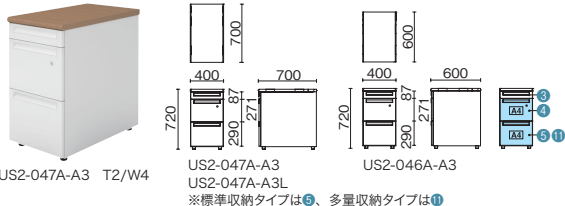

脇机 (A-3段袖)

US2-047A-A3 T2/W4

US2-047A-A3
US2-047A-A3L

US2-046A-A3

※標準収納タイプは⑥、多量収納タイプは⑦

品名	外形寸法	品番	注文コード	カラー (天板/本体)	価格 (税抜)
D700 標準収納タイプ	W400×D700 ×H720mm	US2-047A-A3	779-400	WS/W4	¥74,600
			779-401	WM/W4	
			779-402	T2/W4	
D700 多量収納タイプ	W400×D700 ×H720mm	US2-047A-A3L	779-403	WS/W4	¥80,400
			779-404	WM/W4	
			779-405	T2/W4	
D600 標準収納タイプ	W400×D600 ×H720mm	US2-046A-A3	779-406	WS/W4	¥73,400
			779-407	WM/W4	
			779-408	T2/W4	

●天板：メラミン樹脂化粧板、ポストフォーム加工 ●本体：鋼板、焼付塗装 ●全段ラッチ付、オールロック機構、開閉表示付、シンメトリーキー*、内筒交換対応 ●【付属品】ペントレー 1、仕切板 SS 1・L 2

脇机 (D-3段袖)

US2-047D-D3 WS/W4

US2-047D-D3
US2-047D-D3L

US2-046D-D3

※標準収納タイプは⑥、多量収納タイプは⑦

品名	外形寸法	品番	注文コード	カラー (天板/本体)	希望小売価格 (税抜)
D700 標準収納タイプ	W400×D700 ×H720mm	US2-047D-D3	779-409	WS/W4	¥69,200
			779-410	WM/W4	
			779-411	T2/W4	
D700 多量収納タイプ	W400×D700 ×H720mm	US2-047D-D3L	779-412	WS/W4	¥75,400
			779-413	WM/W4	
			779-414	T2/W4	
D600 標準収納タイプ	W400×D600 ×H720mm	US2-046D-D3	779-415	WS/W4	¥68,300
			779-416	WM/W4	
			779-417	T2/W4	

●本体フレーム：アルミ ホワイト (W4) ●パネル芯材：パーティクルボード、ペーパーハニカムコア再生紙 ●取付金具：鋼板 ●厚み：25mm ●パネル本体 H400mm (天板面からの高さ) ●連結パーツ 1 個付 ●クロスタイプ：ピンナップ使用可能 ●スチールタイプ：マグネット使用可能 ※対向レイアウトでデスクトップパネルを取り付ける際は対向するデスクの W サイズをあわせてください。

サイドデスクトップパネル

●本体：鋼板、焼付塗装 ●最大積載質量 H700 上段：10kg、H700 下段・H400：30kg ●内形寸法：W1360/1160/960/760×D256×H541mm ※H700は必ず対面レイアウトまたは壁面にてご使用ください。 ※追加棚板、ブックエンド (P.112) も用意しています。

U型机 (US-2専用・天板配線口タイプ)

品名	外形寸法	品番	カラー	注文コード	価格 (税抜)
D700用	W700 ×D1400 ×H720mm	US-S0714	WS/W4	779-211	¥72,000
		-7U	WM/W4	779-212	
		T2/W4	779-213		
D600用	W700 ×D1400 ×H720mm	US-S0714	WS/W4	779-214	¥71,800
		-6U	WM/W4	779-215	
		T2/W4	779-216		