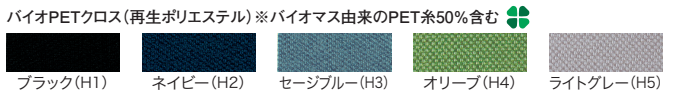

Color/クロスパネル

LINK 光触媒クロスの詳細については、P.156をご参照ください。

LINK バイオPETクロスの詳細については、P.巻頭02をご参照ください。

デスクトップパネルご注文の際のお願い

クロス色の指定をカラーバリエーションから選びご指定ください。 (例) US-S144P-Q-Q2 ※両面とも同じカラーになります。

※シンメトリーキーとは、上下方向関係なく挿入・施錠できる鍵のことです。 ※表示価格は希望小売価格 (税抜) です。

WEB その他の色については Webカタログに掲載しています。

光触媒クロス : ローズピンク (QF)・ローズ (Q4)
PET再生クロス : シーグリーン (S4)・バイオレット (V4)