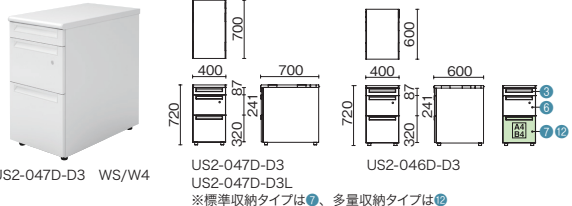

脇机 (A-3段袖)

US2-047A-A3 T2/W4

US2-047A-A3
US2-047A-A3L

US2-046A-A3

※標準収納タイプは⑥、多量収納タイプは⑦

品名	外形寸法	品番	注文コード	カラー (天板/本体)	価格 (税抜)
D700 標準収納タイプ	W400×D700 ×H720mm	US2-047A-A3	779-400	WS/W4	¥74,600
			779-401	WM/W4	
			779-402	T2/W4	
D700 多量収納タイプ	W400×D700 ×H720mm	US2-047A-A3L	779-403	WS/W4	¥80,400
			779-404	WM/W4	
			779-405	T2/W4	
D600 標準収納タイプ	W400×D600 ×H720mm	US2-046A-A3	779-406	WS/W4	¥73,400
			779-407	WM/W4	
			779-408	T2/W4	

●天板：メラミン樹脂化粧板、ポストフォーム加工 ●本体：鋼板、焼付塗装 ●全段ラッチ付、オールロック機構、開閉表示付、シンメトリーキー*、内筒交換対応 ●【付属品】ペントレー 1、仕切板 SS 1・L 2

脇机 (D-3段袖)

US2-047D-D3 WS/W4

US2-047D-D3
US2-047D-D3L

US2-046D-D3

※標準収納タイプは⑥、多量収納タイプは⑦

品名	外形寸法	品番	注文コード	カラー (天板/本体)	希望小売価格 (税抜)
D700 標準収納タイプ	W400×D700 ×H720mm	US2-047D-D3	779-409	WS/W4	¥69,200
			779-410	WM/W4	
			779-411	T2/W4	
D700 多量収納タイプ	W400×D700 ×H720mm	US2-047D-D3L	779-412	WS/W4	¥75,400
			779-413	WM/W4	
			779-414	T2/W4	
D600 標準収納タイプ	W400×D600 ×H720mm	US2-046D-D3	779-415	WS/W4	¥68,300
			779-416	WM/W4	
			779-417	T2/W4	

●本体フレーム：アルミ ホワイト (W4) ●パネル芯材：パーティクルボード、ペーパーハニカムコア再生紙 ●取付金具：鋼板 ●厚み：25mm ●パネル本体 H400mm (天板面からの高さ) ●連結パーツ 1 個付 ●クロスタイプ：ピンナップ使用可能 ●スチールタイプ：マグネット使用可能 ※対向レイアウトでデスクトップパネルを取り付ける際は対向するデスクの W サイズをあわせてください。

サイドデスクトップパネル

●本体：鋼板、焼付塗装 ●最大積載質量 H700 上段：10kg、H700 下段・H400：30kg ●内形寸法：W1360/1160/960/760×D256×H541mm ※H700は必ず対面レイアウトまたは壁面にてご使用ください。 ※追加棚板、ブックエンド (P.112) も用意しています。

U型机 (US-2専用・天板配線口タイプ)

品名	外形寸法	品番	カラー	注文コード	価格 (税抜)
D700用	W700 ×D1400 ×H720mm	US-S0714	WS/W4	779-211	¥72,000
		-7U	WM/W4	779-212	
		T2/W4	779-213		
D600用	W700 ×D1400 ×H720mm	US-S0714	WS/W4	779-214	¥71,800
		-6U	WM/W4	779-215	
		T2/W4	779-216		