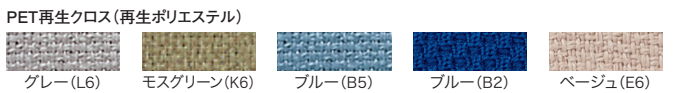

●本体：鋼板、焼付塗装 ●最大積載質量 H700 上段：10kg、H700 下段・H400：30kg ●内形寸法：W1360/1160/960/760×D256×H541mm ※H700は必ず対面レイアウトまたは壁面にてご使用ください。 ※追加棚板、ブックエンド (P.112) も用意しています。

U型机 (US-2専用・天板配線口タイプ)

品名	外形寸法	品番	カラー	注文コード	価格 (税抜)
D700用	W700 ×D1400 ×H720mm	US-S0714	WS/W4	779-211	¥72,000
		-7U	WM/W4	779-212	
		T2/W4	779-213		
D600用	W700 ×D1400 ×H720mm	US-S0714	WS/W4	779-214	¥71,800
		-6U	WM/W4	779-215	
		T2/W4	779-216		

●天板：メラミン樹脂化粧板、天板芯材：パーティクルボード (天板厚 30mm) ●エッジ：ABS樹脂 ●本体：鋼板、焼付塗装 ●【付属品】配線受け 1、余長ケーブルプラグ 1

Color/クロスパネル

LINK 光触媒クロスの詳細については、P.156をご参照ください。

LINK バイオPETクロスの詳細については、P.巻頭02をご参照ください。

デスクトップパネルご注文の際のお願い

クロス色の指定をカラーバリエーションから選びご指定ください。 (例) US-S144P-Q-Q2 ※両面とも同じカラーになります。

※シンメトリーキーとは、上下方向関係なく挿入・施錠できる鍵のことです。 ※表示価格は希望小売価格 (税抜) です。

WEB その他の色については Webカタログに掲載しています。

光触媒クロス : ローズピンク (QF)・ローズ (Q4)
PET再生クロス : シーグリーン (S4)・バイオレット (V4)