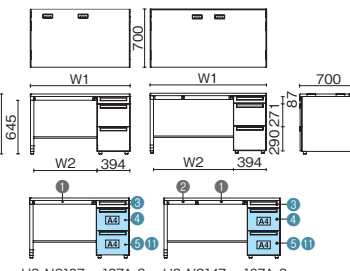

US-NS106 ~ 126A-3 US-NS146 ~ 166A-3
※標準収納タイプは②

品名	外形寸法 (W1)	下肢空間 (W2)	品番	注文コード	カラー (天板/本体)	注文コード	カラー (天板/本体)	希望小売価格 (税抜)
D700 標準収納 タイプ	W1600×D700×H720mm	1160mm	US-NS167A-3	669-542 WS/W4 669-543 WM/W4	669-544	T2/W4	¥140,100	
	W1500×D700×H720mm	1060mm	US-NS157A-3	669-545 WS/W4 669-546 WM/W4	669-547	T2/W4	¥135,200	
	W1400×D700×H720mm	960mm	US-NS147A-3	669-548 WS/W4 669-549 WM/W4	669-550	T2/W4	¥128,100	
	W1200×D700×H720mm	760mm	US-NS127A-3	669-551 WS/W4 669-552 WM/W4	669-553	T2/W4	¥116,400	
	W1100×D700×H720mm	660mm	US-NS117A-3	669-554 WS/W4 669-555 WM/W4	669-556	T2/W4	¥114,200	
	W1000×D700×H720mm	560mm	US-NS107A-3	669-557 WS/W4 669-558 WM/W4	669-559	T2/W4	¥111,900	
	D700 多量収納 タイプ	W1600×D700×H720mm	1160mm	US-NS167AL-3	669-560 WS/W4 669-561 WM/W4	669-562	T2/W4	¥146,500
		W1500×D700×H720mm	1060mm	US-NS157AL-3	669-563 WS/W4 669-564 WM/W4	669-565	T2/W4	¥141,600
		W1400×D700×H720mm	960mm	US-NS147AL-3	669-566 WS/W4 669-567 WM/W4	669-568	T2/W4	¥134,500
		W1200×D700×H720mm	760mm	US-NS127AL-3	669-569 WS/W4 669-570 WM/W4	669-571	T2/W4	¥122,800
W1100×D700×H720mm		660mm	US-NS117AL-3	669-572 WS/W4 669-573 WM/W4	669-574	T2/W4	¥120,600	
W1000×D700×H720mm		560mm	US-NS107AL-3	669-575 WS/W4 669-576 WM/W4	669-577	T2/W4	¥118,300	
D600 標準収納 タイプ		W1600×D600×H720mm	1160mm	US-NS166A-3	669-578 WS/W4 669-579 WM/W4	669-580	T2/W4	¥138,600
		W1500×D600×H720mm	1060mm	US-NS156A-3	669-581 WS/W4 669-582 WM/W4	669-583	T2/W4	¥134,100
		W1400×D600×H720mm	960mm	US-NS146A-3	669-584 WS/W4 669-585 WM/W4	669-586	T2/W4	¥127,200
		W1200×D600×H720mm	760mm	US-NS126A-3	669-587 WS/W4 669-588 WM/W4	669-589	T2/W4	¥115,400
	W1100×D600×H720mm	660mm	US-NS116A-3	669-590 WS/W4 669-591 WM/W4	669-592	T2/W4	¥113,400	
	W1000×D600×H720mm	560mm	US-NS106A-3	669-593 WS/W4 669-594 WM/W4	669-595	T2/W4	¥110,900	

●天板：メラミン樹脂化粧板、ポストフォーム加工 ●本体：鋼板、焼付塗装 ●フックアクションロック機構、全段階ラッチ付、開閉表示付、シンメトリーキー*、内筒交換対応 ●【付属品】配線受け：W1000～1200 1、W1400～1600 2、ペントレー 1、仕切板 SS 1・L 2
※ W1000～1200はセンタートレイ x1 になります。
※ W1400～1600はセンタートレイ x1、サイドトレイ x1 になります。

スタンダード
デスク

デスク周辺
用品