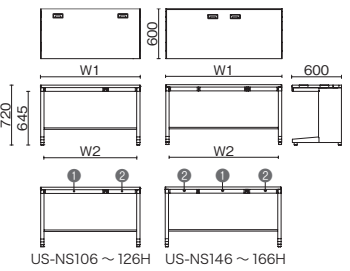

US-NS107 ~ 127H US-NS147 ~ 167H

US-NS106 ~ 126H US-NS146 ~ 166H

品名	外形寸法 (W1)	下肢空間 (W2)	品番	注文コード	カラー (天板/本体)	注文コード	カラー (天板/本体)	希望小売価格 (税抜)
D700	W1800×D700×H720mm	1714mm	US-NS187H	669-500 WS/W4 669-501 WM/W4	669-502	T2/W4	¥115,900	
	W1600×D700×H720mm	1514mm	US-NS167H	669-503 WS/W4 669-504 WM/W4	669-505	T2/W4	¥101,100	
	W1500×D700×H720mm	1414mm	US-NS157H	669-506 WS/W4 669-507 WM/W4	669-508	T2/W4	¥95,700	
	W1400×D700×H720mm	1314mm	US-NS147H	669-509 WS/W4 669-510 WM/W4	669-511	T2/W4	¥92,200	
	W1200×D700×H720mm	1114mm	US-NS127H	669-512 WS/W4 669-513 WM/W4	669-514	T2/W4	¥75,300	
	W1100×D700×H720mm	1014mm	US-NS117H	669-515 WS/W4 669-516 WM/W4	669-517	T2/W4	¥73,600	
	W1000×D700×H720mm	914mm	US-NS107H	669-518 WS/W4 669-519 WM/W4	669-520	T2/W4	¥71,400	
	D600	W1800×D600×H720mm	1714mm	US-NS186H	669-521 WS/W4 669-522 WM/W4	669-523	T2/W4	¥115,000
		W1600×D600×H720mm	1514mm	US-NS166H	669-524 WS/W4 669-525 WM/W4	669-526	T2/W4	¥100,100
		W1500×D600×H720mm	1414mm	US-NS156H	669-527 WS/W4 669-528 WM/W4	669-529	T2/W4	¥95,100
W1400×D600×H720mm		1314mm	US-NS146H	669-530 WS/W4 669-531 WM/W4	669-532	T2/W4	¥91,800	
W1200×D600×H720mm		1114mm	US-NS126H	669-533 WS/W4 669-534 WM/W4	669-535	T2/W4	¥74,800	
W1100×D600×H720mm		1014mm	US-NS116H	669-536 WS/W4 669-537 WM/W4	669-538	T2/W4	¥73,300	
W1000×D600×H720mm		914mm	US-NS106H	669-539 WS/W4 669-540 WM/W4	669-541	T2/W4	¥70,900	

●天板：メラミン樹脂化粧板、ポストフォーム加工 ●本体：鋼板、焼付塗装 ●フックアクションロック機構、開閉表示付、シンメトリーキー*、内筒交換対応 ●【付属品】
配線受け：W1000～1800 2
※ W1000～1200は、センタートレイ x1、サイドトレイ x1 になります。
※ W1400～1600は、センタートレイ x1、サイドトレイ x2 になります。
※ W1800は、センタートレイ x2、サイドトレイ x2 になります。

片袖机 (A-3段袖)