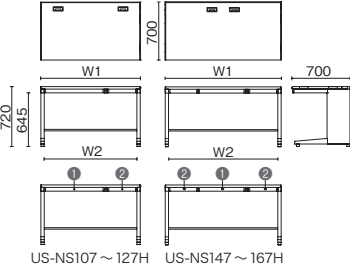

US-2⁺ ユーエスツー H720

平机 L字脚

品名	外形寸法 (W1)	下肢空間 (W2)	品番	注文コード	カラー (天板/本体)	注文コード	カラー (天板/本体)	希望小売価格 (税抜)
D700	W1800×D700×H720mm	1714mm	US-NS187H	669-500 WS/W4 669-501 WM/W4	669-502	T2/W4	¥115,900	
	W1600×D700×H720mm	1514mm	US-NS167H	669-503 WS/W4 669-504 WM/W4	669-505	T2/W4	¥101,100	
	W1500×D700×H720mm	1414mm	US-NS157H	669-506 WS/W4 669-507 WM/W4	669-508	T2/W4	¥95,700	
	W1400×D700×H720mm	1314mm	US-NS147H	669-509 WS/W4 669-510 WM/W4	669-511	T2/W4	¥92,200	
	W1200×D700×H720mm	1114mm	US-NS127H	669-512 WS/W4 669-513 WM/W4	669-514	T2/W4	¥75,300	
	W1100×D700×H720mm	1014mm	US-NS117H	669-515 WS/W4 669-516 WM/W4	669-517	T2/W4	¥73,600	
	W1000×D700×H720mm	914mm	US-NS107H	669-518 WS/W4 669-519 WM/W4	669-520	T2/W4	¥71,400	
	D600	W1800×D600×H720mm	1714mm	US-NS186H	669-521 WS/W4 669-522 WM/W4	669-523	T2/W4	¥115,000
		W1600×D600×H720mm	1514mm	US-NS166H	669-524 WS/W4 669-525 WM/W4	669-526	T2/W4	¥100,100
		W1500×D600×H720mm	1414mm	US-NS156H	669-527 WS/W4 669-528 WM/W4	669-529	T2/W4	¥95,100
W1400×D600×H720mm		1314mm	US-NS146H	669-530 WS/W4 669-531 WM/W4	669-532	T2/W4	¥91,800	
W1200×D600×H720mm		1114mm	US-NS126H	669-533 WS/W4 669-534 WM/W4	669-535	T2/W4	¥74,800	
W1100×D600×H720mm		1014mm	US-NS116H	669-536 WS/W4 669-537 WM/W4	669-538	T2/W4	¥73,300	
W1000×D600×H720mm		914mm	US-NS106H	669-539 WS/W4 669-540 WM/W4	669-541	T2/W4	¥70,900	

●天板：メラミン樹脂化粧板、ポストフォーム加工 ●本体：鋼板、焼付塗装 ●フックアクションロック機構、開閉表示付、シンメトリーキー*、内筒交換対応 ●【付属品】
配線受け：W1000～1800 2
※ W1000～1200は、センタートレイ x1、サイドトレイ x1 になります。
※ W1400～1600は、センタートレイ x1、サイドトレイ x2 になります。
※ W1800は、センタートレイ x2、サイドトレイ x2 になります。

片袖机 (A-3段袖)