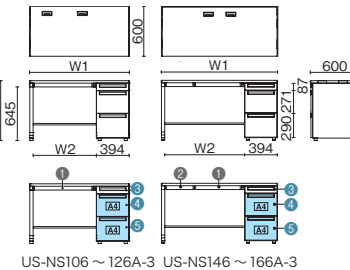

US-NS106 ~ 126A-3 US-NS146 ~ 166A-3
※標準収納タイプは②

品名	外形寸法 (W1)	下肢空間 (W2)	品番	注文コード	カラー (天板/本体)	注文コード	カラー (天板/本体)	希望小売価格 (税抜)
D700 標準収納 タイプ	W1600×D700×H720mm	1160mm	US-NS167A-3	669-542 WS/W4 669-543 WM/W4	669-544	T2/W4	¥140,100	
	W1500×D700×H720mm	1060mm	US-NS157A-3	669-545 WS/W4 669-546 WM/W4	669-547	T2/W4	¥135,200	
	W1400×D700×H720mm	960mm	US-NS147A-3	669-548 WS/W4 669-549 WM/W4	669-550	T2/W4	¥128,100	
	W1200×D700×H720mm	760mm	US-NS127A-3	669-551 WS/W4 669-552 WM/W4	669-553	T2/W4	¥116,400	
	W1100×D700×H720mm	660mm	US-NS117A-3	669-554 WS/W4 669-555 WM/W4	669-556	T2/W4	¥114,200	
	W1000×D700×H720mm	560mm	US-NS107A-3	669-557 WS/W4 669-558 WM/W4	669-559	T2/W4	¥111,900	
	D700 多量収納 タイプ	W1600×D700×H720mm	1160mm	US-NS167AL-3	669-560 WS/W4 669-561 WM/W4	669-562	T2/W4	¥146,500
		W1500×D700×H720mm	1060mm	US-NS157AL-3	669-563 WS/W4 669-564 WM/W4	669-565	T2/W4	¥141,600
		W1400×D700×H720mm	960mm	US-NS147AL-3	669-566 WS/W4 669-567 WM/W4	669-568	T2/W4	¥134,500
		W1200×D700×H720mm	760mm	US-NS127AL-3	669-569 WS/W4 669-570 WM/W4	669-571	T2/W4	¥122,800
W1100×D700×H720mm		660mm	US-NS117AL-3	669-572 WS/W4 669-573 WM/W4	669-574	T2/W4	¥120,600	
W1000×D700×H720mm		560mm	US-NS107AL-3	669-575 WS/W4 669-576 WM/W4	669-577	T2/W4	¥118,300	
D600 標準収納 タイプ		W1600×D600×H720mm	1160mm	US-NS166A-3	669-578 WS/W4 669-579 WM/W4	669-580	T2/W4	¥138,600
		W1500×D600×H720mm	1060mm	US-NS156A-3	669-581 WS/W4 669-582 WM/W4	669-583	T2/W4	¥134,100
		W1400×D600×H720mm	960mm	US-NS146A-3	669-584 WS/W4 669-585 WM/W4	669-586	T2/W4	¥127,200
		W1200×D600×H720mm	760mm	US-NS126A-3	669-587 WS/W4 669-588 WM/W4	669-589	T2/W4	¥115,400
	W1100×D600×H720mm	660mm	US-NS116A-3	669-590 WS/W4 669-591 WM/W4	669-592	T2/W4	¥113,400	
	W1000×D600×H720mm	560mm	US-NS106A-3	669-593 WS/W4 669-594 WM/W4	669-595	T2/W4	¥110,900	

●天板：メラミン樹脂化粧板、ポストフォーム加工 ●本体：鋼板、焼付塗装 ●フックアクションロック機構、全段階ラッチ付、開閉表示付、シンメトリーキー*、内筒交換対応 ●【付属品】配線受け：W1000～1200 1、W1400～1600 2、ペントレー 1、仕切板 SS 1・L 2
※ W1000～1200はセンタートレイ x1 になります。
※ W1400～1600はセンタートレイ x1、サイドトレイ x1 になります。

スタンダード
デスク

デスク周辺
用品