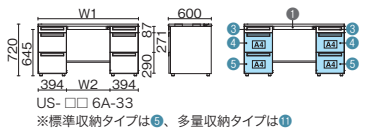

品名	外形寸法 (W1)	下駄空間 (W2)	品番	注文コード	カラー (天板/本体)	注文コード	カラー (天板/本体)	希望小売価格 (税抜)
D700 標準収納タイプ	W1600×D700×H720mm	806mm	US-167A-33	775-650 WS/W4 775-651 WM/W4	☐ ☐	775-652	T2/W4	¥195,600
	W1500×D700×H720mm	706mm	US-157A-33	775-653 WS/W4 775-654 WM/W4	☐ ☐	775-655	T2/W4	¥189,600
	W1400×D700×H720mm	606mm	US-147A-33	775-656 WS/W4 775-657 WM/W4	☐ ☐	775-658	T2/W4	¥183,800
D700 多量収納タイプ	W1600×D700×H720mm	806mm	US-167AL-33	775-659 WS/W4 775-660 WM/W4	☐ ☐	775-661	T2/W4	¥208,400
	W1500×D700×H720mm	706mm	US-157AL-33	775-662 WS/W4 775-663 WM/W4	☐ ☐	775-664	T2/W4	¥202,400
	W1400×D700×H720mm	606mm	US-147AL-33	775-665 WS/W4 775-666 WM/W4	☐ ☐	775-667	T2/W4	¥196,600
D600 標準収納タイプ	W1600×D600×H720mm	806mm	US-166A-33	775-668 WS/W4 775-669 WM/W4	☐ ☐	775-670	T2/W4	¥193,500
	W1500×D600×H720mm	706mm	US-156A-33	775-671 WS/W4 775-672 WM/W4	☐ ☐	775-673	T2/W4	¥187,900
	W1400×D600×H720mm	606mm	US-146A-33	775-674 WS/W4 775-675 WM/W4	☐ ☐	775-676	T2/W4	¥182,200

●天板：メラミン樹脂化粧板、ポストフォーム加工 ●本体：鋼板、焼付塗装 ●フックアクションロック機構、トレー引出し全段ラッチ付、開閉表示付、シンメトリーキー、内筒交換対応 ●[付属品] 配線受け：W1400～1600 1、ペントレー 2、仕切板 SS 2、L 4
※ W1400～1600 はセンタートレイ x1 になります。

両袖机 (A-3段袖 × D-3段袖)