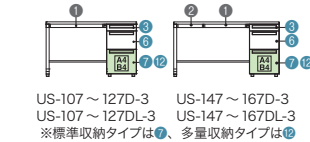

US-1⁺ ユーエスワン H720

片袖机 (D-3段袖)

品名	外形寸法 (W1)	下駄空間 (W2)	品番	注文コード	カラー (天板/本体)	注文コード	カラー (天板/本体)	希望小売価格 (税抜)
D700 標準収納タイプ	W1600×D700×H720mm	1160mm	US-167D-3	775-596 WS/W4 775-597 WM/W4	☐ ☐	775-598	T2/W4	¥145,800
	W1500×D700×H720mm	1060mm	US-157D-3	775-599 WS/W4 775-600 WM/W4	☐ ☐	775-601	T2/W4	¥140,200
	W1400×D700×H720mm	960mm	US-147D-3	775-602 WS/W4 775-603 WM/W4	☐ ☐	775-604	T2/W4	¥132,400
	W1200×D700×H720mm	760mm	US-127D-3	775-605 WS/W4 775-606 WM/W4	☐ ☐	775-607	T2/W4	¥119,100
	W1100×D700×H720mm	660mm	US-117D-3	775-608 WS/W4 775-609 WM/W4	☐ ☐	775-610	T2/W4	¥116,900
	W1000×D700×H720mm	560mm	US-107D-3	775-611 WS/W4 775-612 WM/W4	☐ ☐	775-613	T2/W4	¥114,200
D700 多量収納タイプ	W1600×D700×H720mm	1160mm	US-167DL-3	775-614 WS/W4 775-615 WM/W4	☐ ☐	775-616	T2/W4	¥152,200
	W1500×D700×H720mm	1060mm	US-157DL-3	775-617 WS/W4 775-618 WM/W4	☐ ☐	775-619	T2/W4	¥146,600
	W1400×D700×H720mm	960mm	US-147DL-3	775-620 WS/W4 775-621 WM/W4	☐ ☐	775-622	T2/W4	¥138,800
	W1200×D700×H720mm	760mm	US-127DL-3	775-623 WS/W4 775-624 WM/W4	☐ ☐	775-625	T2/W4	¥125,500
	W1100×D700×H720mm	660mm	US-117DL-3	775-626 WS/W4 775-627 WM/W4	☐ ☐	775-628	T2/W4	¥123,300
	W1000×D700×H720mm	560mm	US-107DL-3	775-629 WS/W4 775-630 WM/W4	☐ ☐	775-631	T2/W4	¥120,600
D600 標準収納タイプ	W1600×D600×H720mm	1160mm	US-166D-3	775-632 WS/W4 775-633 WM/W4	☐ ☐	775-634	T2/W4	¥143,800
	W1500×D600×H720mm	1060mm	US-156D-3	775-635 WS/W4 775-636 WM/W4	☐ ☐	775-637	T2/W4	¥138,600
	W1400×D600×H720mm	960mm	US-146D-3	775-638 WS/W4 775-639 WM/W4	☐ ☐	775-640	T2/W4	¥130,900
	W1200×D600×H720mm	760mm	US-126D-3	775-641 WS/W4 775-642 WM/W4	☐ ☐	775-643	T2/W4	¥117,600
	W1100×D600×H720mm	660mm	US-116D-3	775-644 WS/W4 775-645 WM/W4	☐ ☐	775-646	T2/W4	¥115,600
	W1000×D600×H720mm	560mm	US-106D-3	775-647 WS/W4 775-648 WM/W4	☐ ☐	775-649	T2/W4	¥112,900