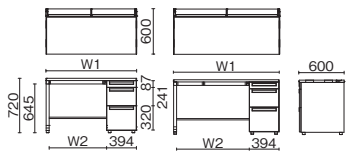

US-107 ~ 127D-3 US-147 ~ 167D-3
US-107 ~ 127DL-3 US-147 ~ 167DL-3
※標準収納タイプは①、多量収納タイプは②

品名	外形寸法 (W1)	下駄空間 (W2)	品番	注文コード	カラー (天板/本体)	注文コード	カラー (天板/本体)	希望小売価格 (税抜)
D700 標準収納タイプ	W1600×D700×H720mm	1160mm	US-167D-3	775-596 WS/W4 775-597 WM/W4	☐ ☐	775-598	T2/W4	¥145,800
	W1500×D700×H720mm	1060mm	US-157D-3	775-599 WS/W4 775-600 WM/W4	☐ ☐	775-601	T2/W4	¥140,200
	W1400×D700×H720mm	960mm	US-147D-3	775-602 WS/W4 775-603 WM/W4	☐ ☐	775-604	T2/W4	¥132,400
	W1200×D700×H720mm	760mm	US-127D-3	775-605 WS/W4 775-606 WM/W4	☐ ☐	775-607	T2/W4	¥119,100
	W1100×D700×H720mm	660mm	US-117D-3	775-608 WS/W4 775-609 WM/W4	☐ ☐	775-610	T2/W4	¥116,900
	W1000×D700×H720mm	560mm	US-107D-3	775-611 WS/W4 775-612 WM/W4	☐ ☐	775-613	T2/W4	¥114,200
D700 多量収納タイプ	W1600×D700×H720mm	1160mm	US-167DL-3	775-614 WS/W4 775-615 WM/W4	☐ ☐	775-616	T2/W4	¥152,200
	W1500×D700×H720mm	1060mm	US-157DL-3	775-617 WS/W4 775-618 WM/W4	☐ ☐	775-619	T2/W4	¥146,600
	W1400×D700×H720mm	960mm	US-147DL-3	775-620 WS/W4 775-621 WM/W4	☐ ☐	775-622	T2/W4	¥138,800
	W1200×D700×H720mm	760mm	US-127DL-3	775-623 WS/W4 775-624 WM/W4	☐ ☐	775-625	T2/W4	¥125,500
	W1100×D700×H720mm	660mm	US-117DL-3	775-626 WS/W4 775-627 WM/W4	☐ ☐	775-628	T2/W4	¥123,300
	W1000×D700×H720mm	560mm	US-107DL-3	775-629 WS/W4 775-630 WM/W4	☐ ☐	775-631	T2/W4	¥120,600
D600 標準収納タイプ	W1600×D600×H720mm	1160mm	US-166D-3	775-632 WS/W4 775-633 WM/W4	☐ ☐	775-634	T2/W4	¥143,800
	W1500×D600×H720mm	1060mm	US-156D-3	775-635 WS/W4 775-636 WM/W4	☐ ☐	775-637	T2/W4	¥138,600
	W1400×D600×H720mm	960mm	US-146D-3	775-638 WS/W4 775-639 WM/W4	☐ ☐	775-640	T2/W4	¥130,900
	W1200×D600×H720mm	760mm	US-126D-3	775-641 WS/W4 775-642 WM/W4	☐ ☐	775-643	T2/W4	¥117,600
	W1100×D600×H720mm	660mm	US-116D-3	775-644 WS/W4 775-645 WM/W4	☐ ☐	775-646	T2/W4	¥115,600
	W1000×D600×H720mm	560mm	US-106D-3	775-647 WS/W4 775-648 WM/W4	☐ ☐	775-649	T2/W4	¥112,900

●天板：メラミン樹脂化粧板、ポストフォーム加工 ●本体：鋼板、焼付塗装 ●フックアクションロック機構、トレー引出し全段ラッチ付、開閉表示付、シンメトリーキー、内筒交換対応 ●[付属品] 配線受け：W1000～1200 1、W1400～1600 2、ペントレー 1、仕切板 SS・M・L 各 1
※ W1000～1200 はセンタートレイ x1 になります。 ※ W1400～1600 はセンタートレイ x1、サイドトレイ x1 になります。