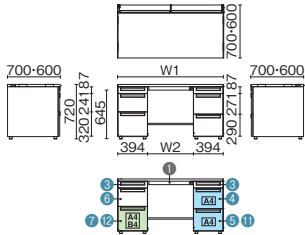

US-□□ D-33 US-□□ 7DL-33
※標準収納タイプは⑥⑦、多量収納タイプは①②

品名	外形寸法 (W1)	下駄空間 (W2)	品番	注文コード	カラー (天板/本体)	注文コード	カラー (天板/本体)	希望小売価格 (税抜)
D700 標準収納タイプ	W1600×D700×H720mm	806mm	US-167D-33	775-677 WS/W4 775-678 WM/W4	☐ ☐	775-679	T2/W4	¥190,300
	W1500×D700×H720mm	706mm	US-157D-33	775-680 WS/W4 775-681 WM/W4	☐ ☐	775-682	T2/W4	¥184,300
	W1400×D700×H720mm	606mm	US-147D-33	775-683 WS/W4 775-684 WM/W4	☐ ☐	775-685	T2/W4	¥178,500
D700 多量収納タイプ	W1600×D700×H720mm	806mm	US-167DL-33	775-686 WS/W4 775-687 WM/W4	☐ ☐	775-688	T2/W4	¥203,100
	W1500×D700×H720mm	706mm	US-157DL-33	775-689 WS/W4 775-690 WM/W4	☐ ☐	775-691	T2/W4	¥197,100
	W1400×D700×H720mm	606mm	US-147DL-33	775-692 WS/W4 775-693 WM/W4	☐ ☐	775-694	T2/W4	¥191,300
D600 標準収納タイプ	W1600×D600×H720mm	806mm	US-166D-33	775-695 WS/W4 775-696 WM/W4	☐ ☐	775-697	T2/W4	¥187,900
	W1500×D600×H720mm	706mm	US-156D-33	775-698 WS/W4 775-699 WM/W4	☐ ☐	775-700	T2/W4	¥182,300
	W1400×D600×H720mm	606mm	US-146D-33	775-701 WS/W4 775-702 WM/W4	☐ ☐	775-703	T2/W4	¥176,600

●天板：メラミン樹脂化粧板、ポストフォーム加工 ●本体：鋼板、焼付塗装 ●フックアクションロック機構、トレー引出し全段ラッチ付、開閉表示付、シンメトリーキー、内筒交換対応 ●[付属品] 配線受け：W1400～1600 1、ペントレー 2、仕切板 SS 2、M 1、L 3
※ W1400～1600 はセンタートレイ x1 になります。

*シンメトリーキーとは、上下方向関係なく挿入・施錠できる鍵のことです。
※表示価格は希望小売価格(税抜)です。