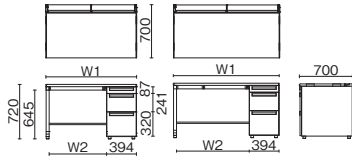

US-1⁺ ユーエスワン H720

片袖机 (D-3段袖)

品名	外形寸法 (W1)	下駄空間 (W2)	品番	注文コード	カラー (天板/本体)	注文コード	カラー (天板/本体)	希望小売価格 (税抜)
D700 標準収納タイプ	W1600×D700×H720mm	1160mm	US-167D-3	775-596 WS/W4 775-597 WM/W4	☐ ☐	775-598	T2/W4	¥145,800
	W1500×D700×H720mm	1060mm	US-157D-3	775-599 WS/W4 775-600 WM/W4	☐ ☐	775-601	T2/W4	¥140,200
	W1400×D700×H720mm	960mm	US-147D-3	775-602 WS/W4 775-603 WM/W4	☐ ☐	775-604	T2/W4	¥132,400
	W1200×D700×H720mm	760mm	US-127D-3	775-605 WS/W4 775-606 WM/W4	☐ ☐	775-607	T2/W4	¥119,100
	W1100×D700×H720mm	660mm	US-117D-3	775-608 WS/W4 775-609 WM/W4	☐ ☐	775-610	T2/W4	¥116,900
	W1000×D700×H720mm	560mm	US-107D-3	775-611 WS/W4 775-612 WM/W4	☐ ☐	775-613	T2/W4	¥114,200
D700 多量収納タイプ	W1600×D700×H720mm	1160mm	US-167DL-3	775-614 WS/W4 775-615 WM/W4	☐ ☐	775-616	T2/W4	¥152,200
	W1500×D700×H720mm	1060mm	US-157DL-3	775-617 WS/W4 775-618 WM/W4	☐ ☐	775-619	T2/W4	¥146,600
	W1400×D700×H720mm	960mm	US-147DL-3	775-620 WS/W4 775-621 WM/W4	☐ ☐	775-622	T2/W4	¥138,800
	W1200×D700×H720mm	760mm	US-127DL-3	775-623 WS/W4 775-624 WM/W4	☐ ☐	775-625	T2/W4	¥125,500
	W1100×D700×H720mm	660mm	US-117DL-3	775-626 WS/W4 775-627 WM/W4	☐ ☐	775-628	T2/W4	¥123,300
	W1000×D700×H720mm	560mm	US-107DL-3	775-629 WS/W4 775-630 WM/W4	☐ ☐	775-631	T2/W4	¥120,600
D600 標準収納タイプ	W1600×D600×H720mm	1160mm	US-166D-3	775-632 WS/W4 775-633 WM/W4	☐ ☐	775-634	T2/W4	¥143,800
	W1500×D600×H720mm	1060mm	US-156D-3	775-635 WS/W4 775-636 WM/W4	☐ ☐	775-637	T2/W4	¥138,600
	W1400×D600×H720mm	960mm	US-146D-3	775-638 WS/W4 775-639 WM/W4	☐ ☐	775-640	T2/W4	¥130,900
	W1200×D600×H720mm	760mm	US-126D-3	775-641 WS/W4 775-642 WM/W4	☐ ☐	775-643	T2/W4	¥117,600
	W1100×D600×H720mm	660mm	US-116D-3	775-644 WS/W4 775-645 WM/W4	☐ ☐	775-646	T2/W4	¥115,600
	W1000×D600×H720mm	560mm	US-106D-3	775-647 WS/W4 775-648 WM/W4	☐ ☐	775-649	T2/W4	¥112,900