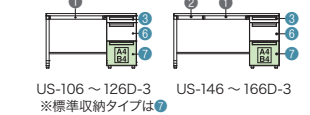

US-106 ~ 126D-3 US-146 ~ 166D-3
※標準収納タイプは①

品名	外形寸法 (W1)	下駄空間 (W2)	品番	注文コード	カラー (天板/本体)	注文コード	カラー (天板/本体)	希望小売価格 (税抜)
D700 標準収納タイプ	W1600×D700×H720mm	1160mm	US-167D-3	775-596 WS/W4 775-597 WM/W4	☐ ☐	775-598	T2/W4	¥145,800
	W1500×D700×H720mm	1060mm	US-157D-3	775-599 WS/W4 775-600 WM/W4	☐ ☐	775-601	T2/W4	¥140,200
	W1400×D700×H720mm	960mm	US-147D-3	775-602 WS/W4 775-603 WM/W4	☐ ☐	775-604	T2/W4	¥132,400
	W1200×D700×H720mm	760mm	US-127D-3	775-605 WS/W4 775-606 WM/W4	☐ ☐	775-607	T2/W4	¥119,100
	W1100×D700×H720mm	660mm	US-117D-3	775-608 WS/W4 775-609 WM/W4	☐ ☐	775-610	T2/W4	¥116,900
	W1000×D700×H720mm	560mm	US-107D-3	775-611 WS/W4 775-612 WM/W4	☐ ☐	775-613	T2/W4	¥114,200
D700 多量収納タイプ	W1600×D700×H720mm	1160mm	US-167DL-3	775-614 WS/W4 775-615 WM/W4	☐ ☐	775-616	T2/W4	¥152,200
	W1500×D700×H720mm	1060mm	US-157DL-3	775-617 WS/W4 775-618 WM/W4	☐ ☐	775-619	T2/W4	¥146,600
	W1400×D700×H720mm	960mm	US-147DL-3	775-620 WS/W4 775-621 WM/W4	☐ ☐	775-622	T2/W4	¥138,800
	W1200×D700×H720mm	760mm	US-127DL-3	775-623 WS/W4 775-624 WM/W4	☐ ☐	775-625	T2/W4	¥125,500
	W1100×D700×H720mm	660mm	US-117DL-3	775-626 WS/W4 775-627 WM/W4	☐ ☐	775-628	T2/W4	¥123,300
	W1000×D700×H720mm	560mm	US-107DL-3	775-629 WS/W4 775-630 WM/W4	☐ ☐	775-631	T2/W4	¥120,600
D600 標準収納タイプ	W1600×D600×H720mm	1160mm	US-166D-3	775-632 WS/W4 775-633 WM/W4	☐ ☐	775-634	T2/W4	¥143,800
	W1500×D600×H720mm	1060mm	US-156D-3	775-635 WS/W4 775-636 WM/W4	☐ ☐	775-637	T2/W4	¥138,600
	W1400×D600×H720mm	960mm	US-146D-3	775-638 WS/W4 775-639 WM/W4	☐ ☐	775-640	T2/W4	¥130,900
	W1200×D600×H720mm	760mm	US-126D-3	775-641 WS/W4 775-642 WM/W4	☐ ☐	775-643	T2/W4	¥117,600
	W1100×D600×H720mm	660mm	US-116D-3	775-644 WS/W4 775-645 WM/W4	☐ ☐	775-646	T2/W4	¥115,600
	W1000×D600×H720mm	560mm	US-106D-3	775-647 WS/W4 775-648 WM/W4	☐ ☐	775-649	T2/W4	¥112,900

●天板：メラミン樹脂化粧板、ポストフォーム加工 ●本体：鋼板、焼付塗装 ●フックアクションロック機構、トレー引出し全段ラッチ付、開閉表示付、シンメトリーキー、内筒交換対応 ●[付属品] 配線受け：W1000～1200 1、W1400～1600 2、ペントレー 1、仕切板 SS・M・L 各 1
※ W1000～1200 はセンタートレイ x1 になります。 ※ W1400～1600 はセンタートレイ x1、サイドトレイ x1 になります。