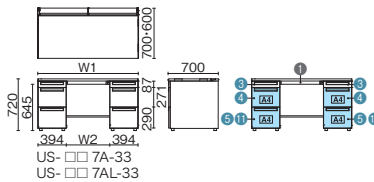

品名	外形寸法 (W1)	下駄空間 (W2)	品番	注文コード	カラー (天板/本体)	注文コード	カラー (天板/本体)	希望小売価格 (税抜)
D700 標準収納タイプ	W1600×D700×H720mm	806mm	US-167A-33	775-650 WS/W4 775-651 WM/W4	☐ ☐	775-652	T2/W4	¥195,600
	W1500×D700×H720mm	706mm	US-157A-33	775-653 WS/W4 775-654 WM/W4	☐ ☐	775-655	T2/W4	¥189,600
	W1400×D700×H720mm	606mm	US-147A-33	775-656 WS/W4 775-657 WM/W4	☐ ☐	775-658	T2/W4	¥183,800
D700 多量収納タイプ	W1600×D700×H720mm	806mm	US-167AL-33	775-659 WS/W4 775-660 WM/W4	☐ ☐	775-661	T2/W4	¥208,400
	W1500×D700×H720mm	706mm	US-157AL-33	775-662 WS/W4 775-663 WM/W4	☐ ☐	775-664	T2/W4	¥202,400
	W1400×D700×H720mm	606mm	US-147AL-33	775-665 WS/W4 775-666 WM/W4	☐ ☐	775-667	T2/W4	¥196,600
D600 標準収納タイプ	W1600×D600×H720mm	806mm	US-166A-33	775-668 WS/W4 775-669 WM/W4	☐ ☐	775-670	T2/W4	¥193,500
	W1500×D600×H720mm	706mm	US-156A-33	775-671 WS/W4 775-672 WM/W4	☐ ☐	775-673	T2/W4	¥187,900
	W1400×D600×H720mm	606mm	US-146A-33	775-674 WS/W4 775-675 WM/W4	☐ ☐	775-676	T2/W4	¥182,200

●天板：メラミン樹脂化粧板、ポストフォーム加工 ●本体：鋼板、焼付塗装 ●フックアクションロック機構、トレー引出し全段ラッチ付、開閉表示付、シンメトリーキー、内筒交換対応 ●[付属品] 配線受け：W1400～1600 1、ペントレー 2、仕切板 SS 2、L 4
※ W1400～1600 はセンタートレイ x1 になります。

両袖机 (A-3段袖 × D-3段袖)