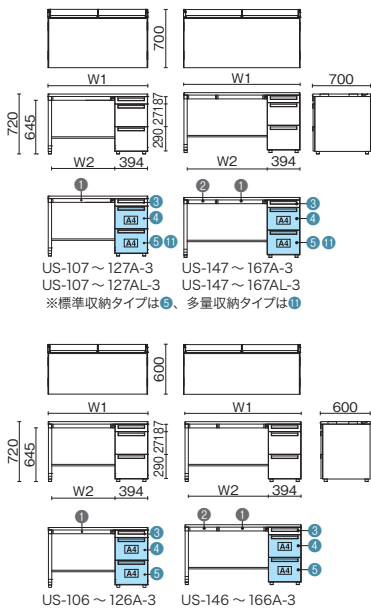

US-147A-3 WM/W4

品名	外形寸法 (W1)	下駄空間 (W2)	品番	注文コード	カラー (天板/本体)	注文コード	カラー (天板/本体)	希望小売価格 (税抜)
D700 標準収納タイプ	W1600×D700×H720mm	1160mm	US-167A-3	775-542 WS/W4 775-543 WM/W4	775-544 T2/W4		¥151,100	
	W1500×D700×H720mm	1060mm	US-157A-3	775-545 WS/W4 775-546 WM/W4	775-547 T2/W4		¥145,500	
	W1400×D700×H720mm	960mm	US-147A-3	775-548 WS/W4 775-549 WM/W4	775-550 T2/W4		¥137,700	
	W1200×D700×H720mm	760mm	US-127A-3	775-551 WS/W4 775-552 WM/W4	775-553 T2/W4		¥124,400	
	W1100×D700×H720mm	660mm	US-117A-3	775-554 WS/W4 775-555 WM/W4	775-556 T2/W4		¥122,200	
	W1000×D700×H720mm	560mm	US-107A-3	775-557 WS/W4 775-558 WM/W4	775-559 T2/W4		¥119,500	
	D700 多量収納タイプ	W1600×D700×H720mm	1160mm	US-167AL-3	775-560 WS/W4 775-561 WM/W4	775-562 T2/W4		¥157,500
		W1500×D700×H720mm	1060mm	US-157AL-3	775-563 WS/W4 775-564 WM/W4	775-565 T2/W4		¥151,900
		W1400×D700×H720mm	960mm	US-147AL-3	775-566 WS/W4 775-567 WM/W4	775-568 T2/W4		¥144,100
		W1200×D700×H720mm	760mm	US-127AL-3	775-569 WS/W4 775-570 WM/W4	775-571 T2/W4		¥130,800
W1100×D700×H720mm		660mm	US-117AL-3	775-572 WS/W4 775-573 WM/W4	775-574 T2/W4		¥128,600	
W1000×D700×H720mm		560mm	US-107AL-3	775-575 WS/W4 775-576 WM/W4	775-577 T2/W4		¥125,900	
D600 標準収納タイプ		W1600×D600×H720mm	1160mm	US-166A-3	775-578 WS/W4 775-579 WM/W4	775-580 T2/W4		¥149,400
		W1500×D600×H720mm	1060mm	US-156A-3	775-581 WS/W4 775-582 WM/W4	775-583 T2/W4		¥144,200
		W1400×D600×H720mm	960mm	US-146A-3	775-584 WS/W4 775-585 WM/W4	775-586 T2/W4		¥136,500
		W1200×D600×H720mm	760mm	US-126A-3	775-587 WS/W4 775-588 WM/W4	775-589 T2/W4		¥123,200
	W1100×D600×H720mm	660mm	US-116A-3	775-590 WS/W4 775-591 WM/W4	775-592 T2/W4		¥121,200	
	W1000×D600×H720mm	560mm	US-106A-3	775-593 WS/W4 775-594 WM/W4	775-595 T2/W4		¥118,500	

●天板:メラミン樹脂化粧板、ポストフォーム加工 ●本体:鋼板、焼付塗装 ●フックアクションロック機構、トレー・引出し全段ラッチ付、開閉表示付、シンメトリーキー[*]、内筒交換対応 ●[付属品] 配線受け: W1000 ~ 1200 1、W1400 ~ 1600 2、ペントレー 1、仕切板 SS 1・L 2
※ W1000 ~ 1200 はセンタートレイ x1 になります。
※ W1400 ~ 1600 はセンタートレイ x1、サイドトレイ x1 になります。