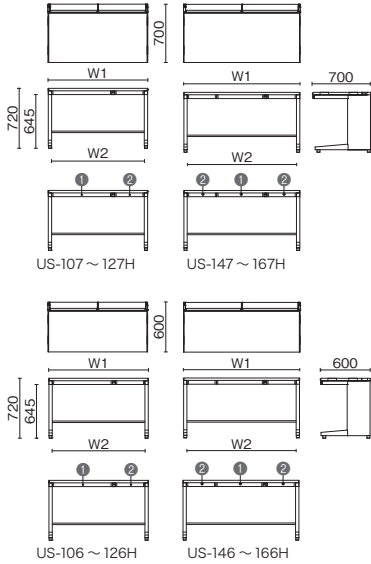

US-1⁺ ユーエスワン H720

平机 L字脚

US-147H WS/W4

品名	外形寸法 (W1)	下駄空間 (W2)	品番	注文コード	カラー (天板/本体)	注文コード	カラー (天板/本体)	希望小売価格 (税抜)
D700	W1800×D700×H720mm	1714mm	US-187H	775-500 WS/W4 775-501 WM/W4	775-502 T2/W4		¥128,400	
	W1600×D700×H720mm	1514mm	US-167H	775-503 WS/W4 775-504 WM/W4	775-505 T2/W4		¥112,100	
	W1500×D700×H720mm	1414mm	US-157H	775-506 WS/W4 775-507 WM/W4	775-508 T2/W4		¥106,000	
	W1400×D700×H720mm	1314mm	US-147H	775-509 WS/W4 775-510 WM/W4	775-511 T2/W4		¥101,800	
	W1200×D700×H720mm	1114mm	US-127H	775-512 WS/W4 775-513 WM/W4	775-514 T2/W4		¥83,300	
	W1100×D700×H720mm	1014mm	US-117H	775-515 WS/W4 775-516 WM/W4	775-517 T2/W4		¥81,600	
	W1000×D700×H720mm	914mm	US-107H	775-518 WS/W4 775-519 WM/W4	775-520 T2/W4		¥79,000	
	D600	W1800×D600×H720mm	1714mm	US-186H	775-521 WS/W4 775-522 WM/W4	775-523 T2/W4		¥126,600
		W1600×D600×H720mm	1514mm	US-166H	775-524 WS/W4 775-525 WM/W4	775-526 T2/W4		¥110,800
		W1500×D600×H720mm	1414mm	US-156H	775-527 WS/W4 775-528 WM/W4	775-529 T2/W4		¥105,100
W1400×D600×H720mm		1314mm	US-146H	775-530 WS/W4 775-531 WM/W4	775-532 T2/W4		¥101,000	
W1200×D600×H720mm		1114mm	US-126H	775-533 WS/W4 775-534 WM/W4	775-535 T2/W4		¥82,500	
W1100×D600×H720mm		1014mm	US-116H	775-536 WS/W4 775-537 WM/W4	775-538 T2/W4		¥81,000	
W1000×D600×H720mm		914mm	US-106H	775-539 WS/W4 775-540 WM/W4	775-541 T2/W4		¥78,400	