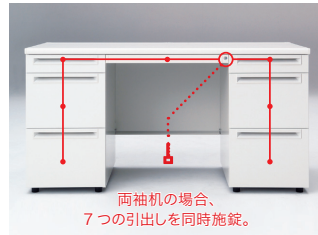

Point 1 安心のワンアクションロックシステム

両袖机の場合、
7つの引出しを同時施錠。

トレーから袖キャビネットまで、すべての引出しを同時施錠。複数の鍵の管理や煩わしい操作が不要です。