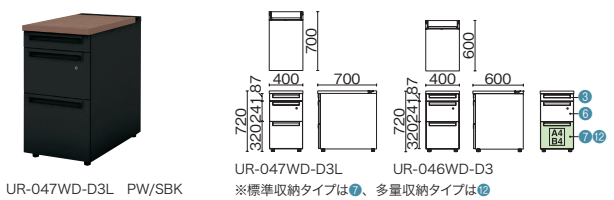

脇机 (D-3段袖)

UR-047WD-D3L PW/SBK

品名	外形寸法	品番	注文コード	カラー (天板/本体)	希望小売価格 (税抜)
D700 多量収納タイプ	W400	UR-047WD-D3L	679-232	LW/SBK	¥90,300
			679-233	PW/SBK	
D600 標準収納タイプ	W400	UR-046WD-D3	679-234	LW/SBK	¥82,600
			679-235	PW/SBK	

●天板：メラミン樹脂化粧板、天板芯材：パーティクルボード（天板厚 30mm） ●エッジ：ABS樹脂 ●本体：鋼板、焼付塗装
●全段フック付、オールロック機構、開閉表示付、シンメトリーキー*、内筒交換対応 ●（付属品）ペントレー 1、仕切板 SS・M・L 各 1

スタンダードデスク

デスク周辺用品