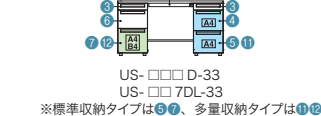

US-106 ~ 126D-33 US-146 ~ 166DL-33
※標準収納タイプは⑥⑦、多量収納タイプは①②

品名	外形寸法 (W1)	下駄空間 (W2)	品番	注文コード	カラー (天板/本体)	注文コード	カラー (天板/本体)	希望小売価格 (税抜)
D700 標準収納 タイプ	W1600×D700×H720mm	806mm	US-167D-33	775-677 WS/W4 775-678 WM/W4	☐	775-679 T2/W4	☐	¥190,300
	W1500×D700×H720mm	706mm	US-157D-33	775-680 WS/W4 775-681 WM/W4	☐	775-682 T2/W4	☐	¥184,300
	W1400×D700×H720mm	606mm	US-147D-33	775-683 WS/W4 775-684 WM/W4	☐	775-685 T2/W4	☐	¥178,500
D700 多量収納 タイプ	W1600×D700×H720mm	806mm	US-167DL-33	775-686 WS/W4 775-687 WM/W4	☐	775-688 T2/W4	☐	¥203,100
	W1500×D700×H720mm	706mm	US-157DL-33	775-689 WS/W4 775-690 WM/W4	☐	775-691 T2/W4	☐	¥197,100
	W1400×D700×H720mm	606mm	US-147DL-33	775-692 WS/W4 775-693 WM/W4	☐	775-694 T2/W4	☐	¥191,300
D600 標準収納 タイプ	W1600×D600×H720mm	806mm	US-166D-33	775-695 WS/W4 775-696 WM/W4	☐	775-697 T2/W4	☐	¥187,900
	W1500×D600×H720mm	706mm	US-156D-33	775-698 WS/W4 775-699 WM/W4	☐	775-700 T2/W4	☐	¥182,300
	W1400×D600×H720mm	606mm	US-146D-33	775-701 WS/W4 775-702 WM/W4	☐	775-703 T2/W4	☐	¥176,600

●天板：メラミン樹脂化粧板、ポストフォーム加工 ●本体：鋼板、焼付塗装 ●フアンクションロック機構、トレー引出し全段ラッチ付、開閉表示付、シンメトリーキー、内筒交換対応 ●[付属品] 配線受け：W1400～1600 1、ペントレー 2、仕切板 SS 2、M 1、L 3
※ W1400～1600 はセンタートレー x1 になります。

*シンメトリーキーとは、上下方向関係なく挿入・施錠できる鍵のことです。
※表示価格は希望小売価格(税抜)です。