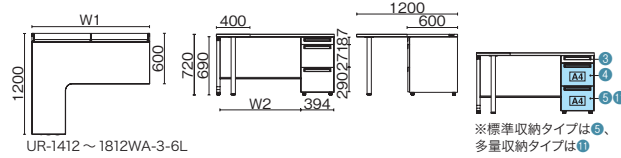

UR-1412 ~ 1812WAL-3-7L

UR-1412 ~ 1812WA-3-6L

※標準収納タイプは⑤、
多量収納タイプは①

品名	外形寸法 (W1)	下肢空間 (W2)	品番	注文コード	カラー (天板/本体)	希望小売価格 (税抜)	品名	外形寸法 (W1)	下肢空間 (W2)	品番	注文コード	カラー (天板/本体)	希望小売価格 (税抜)		
D700 左用	W1800	1360mm	UR-1812WAL-3-7L	699-395	LW/SBK	¥191,900	D600 左用	W1800	1360mm	UR-1812WA-3-6L	699-407	LW/SBK	¥181,000		
				699-396	PW/SBK						699-408	PW/SBK			
	多量収納タイプ	W1600	1160mm	UR-1612WAL-3-7L	699-397	LW/SBK		¥185,800	標準収納タイプ	W1600	1160mm	UR-1612WA-3-6L	699-409	LW/SBK	¥175,200
					699-398	PW/SBK							699-410	PW/SBK	
	右用	W1400	960mm	UR-1412WAL-3-7L	699-399	LW/SBK		¥178,300	W1400	960mm	UR-1412WA-3-6L	699-411	LW/SBK	¥167,700	
					699-400	PW/SBK						699-412	PW/SBK		
W1800		1360mm	UR-1812WAL-3-7R	699-401	LW/SBK	¥191,900	右用	W1800	1360mm	UR-1812WA-3-6R	699-413	LW/SBK	¥181,000		
				699-402	PW/SBK						699-414	PW/SBK			
W1600		1160mm	UR-1612WAL-3-7R	699-403	LW/SBK	¥185,800	W1600	1160mm	UR-1612WA-3-6R	699-415	LW/SBK	¥175,200			
				699-404	PW/SBK					699-416	PW/SBK				
W1400	960mm	UR-1412WAL-3-7R	699-405	LW/SBK	¥178,300	W1400	960mm	UR-1412WA-3-6R	699-417	LW/SBK	¥167,700				
			699-406	PW/SBK					699-418	PW/SBK					

●天板:メラミン樹脂化粧板、天板芯材:パーティクルボード(天板厚 30mm) ●エッジ:ABS樹脂 ●本体:鋼板、焼付塗装 ●全段ラッチ付、オールロック機構、開閉表示付、シンメトリーキー*、内筒交換対応 ●(付属品)配線受け:W1400 ~ 1800 2、ペントレー 1、仕切板 SS 1、L 2