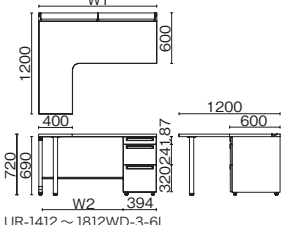

UR-1412 ~ 1812WD-3-6L

※標準収納タイプは①、多量収納タイプは②

品名	外形寸法 (W1)	下段空間 (W2)	品番	注文コード	カラー (天板/本体)	注文コード	カラー (天板/本体)	希望小売価格 (税抜)	注文コード	カラー (天板/本体)	希望小売価格 (税抜)
D700 左用 多量収納タイプ	W1800	1360mm	UR-1812WDL-3-7L	779-908	W4/W4	779-910	T2/W4	¥165,100	772-746	LW/W4	¥186,600
				779-909	WM/W4				772-747	PW/W4	
	W1600	1160mm	UR-1612WDL-3-7L	779-911	W4/W4	779-913	T2/W4	¥160,000	772-748	LW/W4	¥180,500
				779-912	WM/W4				772-749	PW/W4	
	W1400	960mm	UR-1412WDL-3-7L	779-914	W4/W4	779-916	T2/W4	¥153,400	772-750	LW/W4	¥173,000
				779-915	WM/W4				772-751	PW/W4	
右用	W1800	1360mm	UR-1812WDL-3-7R	779-917	W4/W4	779-919	T2/W4	¥165,100	772-752	LW/W4	¥186,600
				779-918	WM/W4				772-753	PW/W4	
	W1600	1160mm	UR-1612WDL-3-7R	779-920	W4/W4	779-922	T2/W4	¥160,000	772-754	LW/W4	¥180,500
				779-921	WM/W4				772-755	PW/W4	
	W1400	960mm	UR-1412WDL-3-7R	779-923	W4/W4	779-925	T2/W4	¥153,400	772-756	LW/W4	¥173,000
				779-924	WM/W4				772-757	PW/W4	
D600 左用 標準収納タイプ	W1800	1360mm	UR-1812WD-3-6L	779-926	W4/W4	779-928	T2/W4	¥154,900	772-758	LW/W4	¥175,400
				779-927	WM/W4				772-759	PW/W4	
	W1600	1160mm	UR-1612WD-3-6L	779-929	W4/W4	779-931	T2/W4	¥150,000	772-760	LW/W4	¥169,600
				779-930	WM/W4				772-761	PW/W4	
	W1400	960mm	UR-1412WD-3-6L	779-932	W4/W4	779-934	T2/W4	¥143,400	772-762	LW/W4	¥162,100
				779-933	WM/W4				772-763	PW/W4	
右用	W1800	1360mm	UR-1812WD-3-6R	779-935	W4/W4	779-937	T2/W4	¥154,900	772-764	LW/W4	¥175,400
				779-936	WM/W4				772-765	PW/W4	
	W1600	1160mm	UR-1612WD-3-6R	779-938	W4/W4	779-940	T2/W4	¥150,000	772-766	LW/W4	¥169,600
				779-939	WM/W4				772-767	PW/W4	
	W1400	960mm	UR-1412WD-3-6R	779-941	W4/W4	779-943	T2/W4	¥143,400	772-768	LW/W4	¥162,100
				779-942	WM/W4				772-769	PW/W4	

●天板：メラミン樹脂化粧板、天板芯材：パーティクルボード（天板厚 30mm）●エッジ：ABS樹脂 ●本体：鋼板、焼付塗装 ●全段ラッチ付、オールロック機構、開閉表示付、シンメトリーキー*、内筒交換対応 ●（付属品）配線受け：W1400 ~ 1800 2、ペントレー 1、仕切板 SS・M・L 各 1

LINK USシリーズの共通オプションは、P.112をご参照ください。