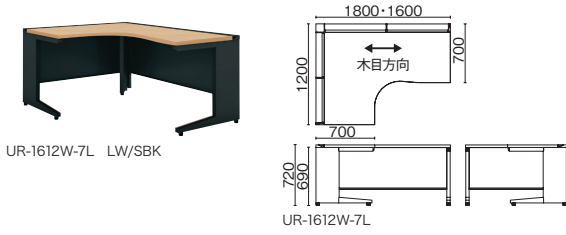

US-W® ユーエスダブルユー **ブラックタイプ** H720

L型ワーク机

UR-1612W-7L LW/SBK

品名	外形寸法	品番	注文コード	カラー (天板/本体)	希望小売価格 (税抜)
D700 左用	W1800×D1200	UR-1812W-7L	699-443	LW/SBK	¥171,900
			699-444	PW/SBK	
	W1600×D1200	UR-1612W-7L	699-445	LW/SBK	¥164,300
			699-446	PW/SBK	
右用	W1800×D1200	UR-1812W-7R	699-447	LW/SBK	¥171,900
			699-448	PW/SBK	
	W1600×D1200	UR-1612W-7R	699-449	LW/SBK	¥164,300
			699-450	PW/SBK	

●天板：メラミン樹脂化粧板、天板芯材：パーティクルボード（天板厚 30mm） ●エッジ：ABS樹脂
●本体：鋼板、焼付塗装 ●（付属品）配線受け：4