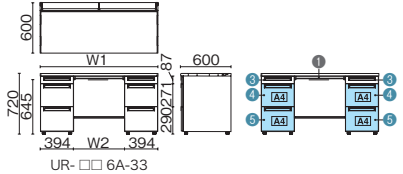

## 両袖机 (A-3段袖×A-3段袖)

UR-147AL-33 WS/W4

UR-□□7AL-33

UR-□□6A-33

品名	外形寸法 (W1)	下駄空間 (W2)	品番	注文コード	カラー (天板/本体)	注文コード	カラー (天板/本体)	希望小売価格 (税抜)
D700 多量収納タイプ	W1800×D700×H720mm	1006mm	UR-187AL-33	779-608 WS/W4 779-609 WM/W4	<input type="checkbox"/> WS/W4 <input type="checkbox"/> WM/W4	779-610	T2/W4	¥206,000
	W1600×D700×H720mm	806mm	UR-167AL-33	779-611 WS/W4 779-612 WM/W4	<input type="checkbox"/> WS/W4 <input type="checkbox"/> WM/W4	779-613	T2/W4	¥195,000
	W1500×D700×H720mm	706mm	UR-157AL-33	779-614 WS/W4 779-615 WM/W4	<input type="checkbox"/> WS/W4 <input type="checkbox"/> WM/W4	779-616	T2/W4	¥188,900
	W1400×D700×H720mm	606mm	UR-147AL-33	779-617 WS/W4 779-618 WM/W4	<input type="checkbox"/> WS/W4 <input type="checkbox"/> WM/W4	779-619	T2/W4	¥184,700
D600 標準収納タイプ	W1800×D600×H720mm	1006mm	UR-186A-33	779-620 WS/W4 779-621 WM/W4	<input type="checkbox"/> WS/W4 <input type="checkbox"/> WM/W4	779-622	T2/W4	¥190,800
	W1600×D600×H720mm	806mm	UR-166A-33	779-623 WS/W4 779-624 WM/W4	<input type="checkbox"/> WS/W4 <input type="checkbox"/> WM/W4	779-625	T2/W4	¥180,100
	W1500×D600×H720mm	706mm	UR-156A-33	779-626 WS/W4 779-627 WM/W4	<input type="checkbox"/> WS/W4 <input type="checkbox"/> WM/W4	779-628	T2/W4	¥174,400
	W1400×D600×H720mm	606mm	UR-146A-33	779-629 WS/W4 779-630 WM/W4	<input type="checkbox"/> WS/W4 <input type="checkbox"/> WM/W4	779-631	T2/W4	¥170,300