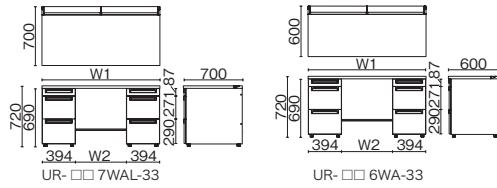

US-W⁺ ユーエスダブルユー **ブラックタイプ** H720

両袖机 (A-3段袖×A-3段袖)

※標準収納タイプは⑥、多量収納タイプは①

品名	外形寸法 (W1)	下駄空間 (W2)	品番	注文コード	カラー (天板/本体)	希望小売価格 (税抜)	品名	外形寸法 (W1)	下駄空間 (W2)	品番	注文コード	カラー (天板/本体)	希望小売価格 (税抜)
D700	W1800	1006mm	UR-187WAL-33	699-339	LW/SBK	¥206,900	D600	W1800	1006mm	UR-186WA-33	699-347	LW/SBK	¥190,100
				699-340	PW/SBK						699-348	PW/SBK	
多量収納タイプ	W1600	806mm	UR-167WAL-33	699-341	LW/SBK	¥200,300	標準収納タイプ	W1600	806mm	UR-166WA-33	699-349	LW/SBK	¥185,800
				699-342	PW/SBK						699-350	PW/SBK	
	W1500	706mm	UR-157WAL-33	699-343	LW/SBK	¥196,900		W1500	706mm	UR-156WA-33	699-351	LW/SBK	¥182,200
				699-344	PW/SBK						699-352	PW/SBK	
	W1400	606mm	UR-147WAL-33	699-345	LW/SBK	¥193,400		W1400	606mm	UR-146WA-33	699-353	LW/SBK	¥178,800
				699-346	PW/SBK						699-354	PW/SBK	

●天板：メラミン樹脂化粧板、天板芯材：パーティクルボード（天板厚 30mm） ●エッジ：ABS樹脂 ●本体：鋼板、焼付塗装 ●全段ラッチ付、オールロック機構、開閉表示付、シンメトリーキー[*]、内筒交換対応 ●（付属品）配線受け：W1400～1600 1、W1800 2、ペントレー 2、仕切板 SS 2、L 4