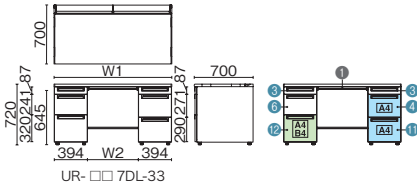

UR-□□7DL-33