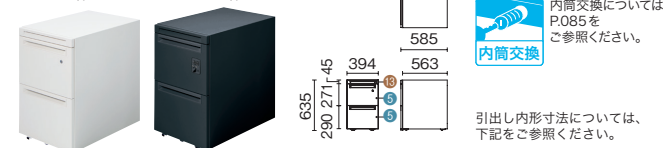

A4・2段ペントレー引出し付キャビネット

シリンダー錠タイプ ダイアル錠タイプ

タイプ	外形寸法	品番	注文コード	カラー	希望小売価格(税抜)
シリンダー錠タイプ	W394×D585×H635mm	GE-NP046SC-3C	690-694	W4	¥98,500
			690-698	SBK	
ダイアル錠タイプ	W394×D585×H635mm	GE-NP046SC-3D	690-696	W4	¥108,500
			690-699	SBK	

[共通仕様] ●本体：鋼板、樹脂焼付塗装 ●鏡板：鋼板、樹脂焼付塗装 ●引出し上段はキャッチ仕様、中・下段ラッチ付、オールロック機構、開閉表示付、シムトリーキー(シリンダー錠タイプのみ)、内筒交換対応(シリンダー錠タイプのみ)、下段転倒防止キャスター付 ●【付属品】ペントレー x1、仕切板L2 ●ディスクキャスター(低床キャスター)仕様(前輪ストッパー付) ※ダイヤル錠タイプは固定方式と自由変換方式の2つの確番番号設定が可能です※ハンガーフレームは取付できますがハンガーレールは取付できません。