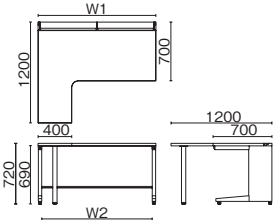

UR-1412 ~ 1812WH-7L