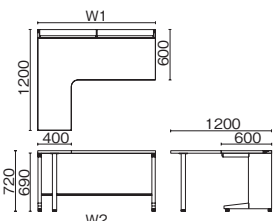

UR-1412 ~ 1812WH-6L

品名	外形寸法 (W1)	下段空間 (W2)	品番	注文コード	カラー (天板/本体)	注文コード	カラー (天板/本体)	希望小売価格 (税抜)	注文コード	カラー (天板/本体)	希望小売価格 (税抜)
D700 左用	W1800	1714mm	UR-1812WH-7L	779-836	W4/W4	779-838	T2/W4	¥120,300	772-698	LW/W4	¥141,800
				779-837	WM/W4				772-699	PW/W4	
	W1600	1514mm	UR-1612WH-7L	779-839	W4/W4	779-841	T2/W4	¥113,900	772-700	LW/W4	¥134,400
				779-840	WM/W4				772-701	PW/W4	
	W1400	1314mm	UR-1412WH-7L	779-842	W4/W4	779-844	T2/W4	¥108,300	772-702	LW/W4	¥127,900
				779-843	WM/W4				772-703	PW/W4	
右用	W1800	1714mm	UR-1812WH-7R	779-845	W4/W4	779-847	T2/W4	¥120,300	772-704	LW/W4	¥141,800
				779-846	WM/W4				772-705	PW/W4	
	W1600	1514mm	UR-1612WH-7R	779-848	W4/W4	779-850	T2/W4	¥113,900	772-706	LW/W4	¥134,400
				779-849	WM/W4				772-707	PW/W4	
	W1400	1314mm	UR-1412WH-7R	779-851	W4/W4	779-853	T2/W4	¥108,300	772-708	LW/W4	¥127,900
				779-852	WM/W4				772-709	PW/W4	
D600 左用	W1800	1714mm	UR-1812WH-6L	779-854	W4/W4	779-856	T2/W4	¥117,300	772-710	LW/W4	¥137,800
				779-855	WM/W4				772-711	PW/W4	
	W1600	1514mm	UR-1612WH-6L	779-857	W4/W4	779-859	T2/W4	¥111,100	772-712	LW/W4	¥130,700
				779-858	WM/W4				772-713	PW/W4	
	W1400	1314mm	UR-1412WH-6L	779-860	W4/W4	779-862	T2/W4	¥105,500	772-714	LW/W4	¥124,200
				779-861	WM/W4				772-715	PW/W4	
右用	W1800	1714mm	UR-1812WH-6R	779-863	W4/W4	779-865	T2/W4	¥117,300	772-716	LW/W4	¥137,800
				779-864	WM/W4				772-717	PW/W4	
	W1600	1514mm	UR-1612WH-6R	779-866	W4/W4	779-868	T2/W4	¥111,100	772-718	LW/W4	¥130,700
				779-867	WM/W4				772-719	PW/W4	
	W1400	1314mm	UR-1412WH-6R	779-869	W4/W4	779-871	T2/W4	¥105,500	772-720	LW/W4	¥124,200
				779-870	WM/W4				772-721	PW/W4	

●天板:メラミン樹脂化粧板、天板芯材:パーティクルボード (天板厚 30mm) ●エッジ:ABS樹脂 ●本体:鋼板、焼付塗装 ●(付属品) 配線受け: W1400 ~ 1800 2

スタンダード
デスク

デスク周辺
用品