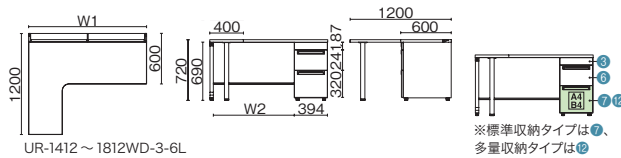

●天板:メラミン樹脂化粧板、天板芯材:パーティクルボード(天板厚 30mm) ●エッジ:ABS樹脂 ●本体:鋼板、焼付塗装 ●全段ラッチ付、オールロック機構、開閉表示付、シンメトリーキー\*、内筒交換対応 ●(付属品)配線受け:W1400 ~ 1800 2、ペントレー 1、仕切板 SS 1、L 2

L型片袖机 (D-3段袖)

UR-1412WDL-3-7L PW/SBK

UR-1412 ~ 1812WDL-3-7L