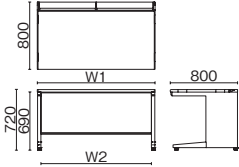

UR-068 ~ 248HN