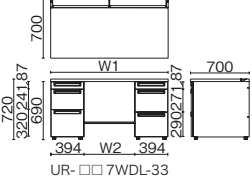

両袖机 (A-3段袖×D-3段袖)

※標準収納タイプは⑤⑦、多量収納タイプは①②

品名	外形寸法 (W1)	下段空間 (W2)	品番	注文コード	カラー (天板/本体)	注文コード	カラー (天板/本体)	希望小売価格 (税抜)	注文コード	カラー (天板/本体)	希望小売価格 (税抜)
D700 多量収納タイプ	W1800	1006mm	UR-187WDL-33	779-812	W4/W4	779-814	T2/W4	¥188,600	772-682	LW/W4	¥201,600
				779-813	WM/W4				772-683	PW/W4	
	W1600	806mm	UR-167WDL-33	779-815	W4/W4	779-817	T2/W4	¥183,100	772-684	LW/W4	¥195,000
				779-816	WM/W4				772-685	PW/W4	
	W1500	706mm	UR-157WDL-33	779-818	W4/W4	779-820	T2/W4	¥180,200	772-686	LW/W4	¥191,600
				779-819	WM/W4				772-687	PW/W4	
D600 標準収納タイプ	W1800	1006mm	UR-186WD-33	779-824	W4/W4	779-826	T2/W4	¥171,700	772-690	LW/W4	¥184,500
				779-825	WM/W4				772-691	PW/W4	
	W1600	806mm	UR-166WD-33	779-827	W4/W4	779-829	T2/W4	¥166,100	772-692	LW/W4	¥180,200
				779-828	WM/W4				772-693	PW/W4	
	W1500	706mm	UR-156WD-33	779-830	W4/W4	779-832	T2/W4	¥163,200	772-694	LW/W4	¥176,600
				779-831	WM/W4				772-695	PW/W4	
	W1400	606mm	UR-146WD-33	779-833	W4/W4	779-835	T2/W4	¥160,300	772-696	LW/W4	¥173,200
				779-834	WM/W4				772-697	PW/W4	

●天板:メラミン樹脂化粧板、天板芯材:パーティクルボード (天板厚 30mm) ●エッジ:ABS樹脂 ●本体:鋼板、焼付塗装 ●全段ラッチ付、オールロック機構、開閉表示付、シンメトリーキー、内筒交換対応 ●(付属品) 配線受け: W1400 ~ 1600 1、W1800 2、ベントレー 2、仕切板 SS 2、M 1、L 3

*シンメトリーキーとは、上下方向関係なく挿入・施解錠できる鍵のことです。

L型平机