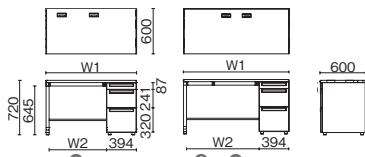

## 片袖机 (D-3段袖)

US-NS147D-3 T2/W4

US-NS107 ~ 127D-3 US-NS107 ~ 127DL-3  
US-NS147 ~ 167D-3 US-NS147 ~ 167DL-3

※標準収納タイプは①、多量収納タイプは②

US-NS106 ~ 126D-3 US-NS146 ~ 166D-3

品名	外形寸法 (W1)	下駄空間 (W2)	品番	注文コード	カラー (天板/本体)	注文コード	カラー (天板/本体)	希望小売価格 (税抜)
D700 標準収納タイプ	W1600×D700×H720mm	1160mm	US-NS167D-3	669-596 WS/W4 669-597 WM/W4	<input type="checkbox"/> WS/W4 <input type="checkbox"/> WM/W4	669-598	T2/W4	¥134,800
D700 多量収納タイプ	W1600×D700×H720mm	1160mm	US-NS167DL-3	669-614 WS/W4 669-615 WM/W4	<input type="checkbox"/> WS/W4 <input type="checkbox"/> WM/W4	669-616	T2/W4	¥141,200
D600 標準収納タイプ	W1600×D600×H720mm	1060mm	US-NS157D-3	669-599 WS/W4 669-600 WM/W4	<input type="checkbox"/> WS/W4 <input type="checkbox"/> WM/W4	669-601	T2/W4	¥129,900
D600 多量収納タイプ	W1600×D600×H720mm	1060mm	US-NS157DL-3	669-617 WS/W4 669-618 WM/W4	<input type="checkbox"/> WS/W4 <input type="checkbox"/> WM/W4	669-619	T2/W4	¥136,300
	W1400×D700×H720mm	960mm	US-NS147D-3	669-602 WS/W4 669-603 WM/W4	<input type="checkbox"/> WS/W4 <input type="checkbox"/> WM/W4	669-604	T2/W4	¥122,800
	W1400×D600×H720mm	960mm	US-NS146D-3	669-638 WS/W4 669-639 WM/W4	<input type="checkbox"/> WS/W4 <input type="checkbox"/> WM/W4	669-640	T2/W4	¥121,600
	W1200×D700×H720mm	760mm	US-NS127D-3	669-605 WS/W4 669-606 WM/W4	<input type="checkbox"/> WS/W4 <input type="checkbox"/> WM/W4	669-607	T2/W4	¥111,100
	W1200×D600×H720mm	760mm	US-NS126D-3	669-642 WS/W4 669-642 WM/W4	<input type="checkbox"/> WS/W4 <input type="checkbox"/> WM/W4	669-643	T2/W4	¥109,800
	W1100×D700×H720mm	660mm	US-NS117D-3	669-608 WS/W4 669-609 WM/W4	<input type="checkbox"/> WS/W4 <input type="checkbox"/> WM/W4	669-610	T2/W4	¥108,900
	W1100×D600×H720mm	660mm	US-NS116D-3	669-644 WS/W4 669-645 WM/W4	<input type="checkbox"/> WS/W4 <input type="checkbox"/> WM/W4	669-646	T2/W4	¥107,800
	W1000×D700×H720mm	560mm	US-NS107D-3	669-611 WS/W4 669-612 WM/W4	<input type="checkbox"/> WS/W4 <input type="checkbox"/> WM/W4	669-613	T2/W4	¥106,600
	W1000×D600×H720mm	560mm	US-NS106D-3	669-647 WS/W4 669-648 WM/W4	<input type="checkbox"/> WS/W4 <input type="checkbox"/> WM/W4	669-649	T2/W4	¥105,300