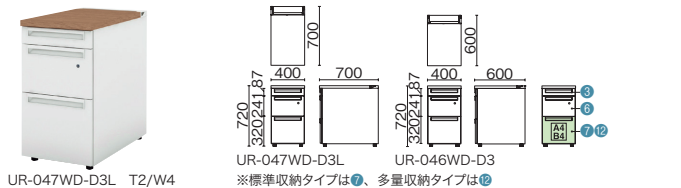

脇机 (D-3段袖)

UR-047WD-D3L T2/W4

UR-047WD-D3L UR-046WD-D3

品名	外形寸法	品番	注文コード	カラー (天板/本体)	希望小売価格 (税抜)	注文コード	カラー (天板/本体)	希望小売価格 (税抜)
D700 多量収納タイプ	W400	UR-047WD-D3L	779-481	W4/W4	¥84,900	772-796	LW/W4	¥90,300
			779-482	WM/W4		772-797	PW/W4	
			779-483	T2/W4				
D600 標準収納タイプ	W400	UR-046WD-D3	779-484	W4/W4	¥77,100	772-798	LW/W4	¥82,600
			779-485	WM/W4		772-799	PW/W4	
			779-486	T2/W4				

●天板：メラミン樹脂化粧板、天板芯材：パーティクルボード (天板厚 30mm) ●エッジ：ABS樹脂 ●本体：鋼板、焼付塗装 ●全段ラッチ付、オールロック機構、開閉表示付、シンメトリーキー*、内筒交換対応 ●(付属品) ペントレー 1、仕切板 SS・M・L各1