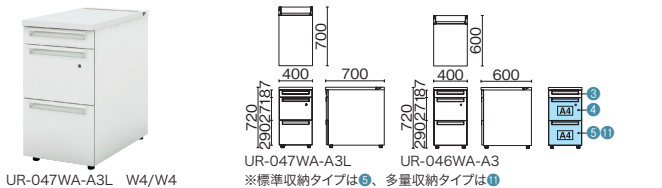

脇机 (A-3段袖)

UR-047WA-A3L W4/W4

UR-047WA-A3L UR-046WA-A3

品名	外形寸法	品番	注文コード	カラー (天板/本体)	希望小売価格 (税抜)	注文コード	カラー (天板/本体)	希望小売価格 (税抜)
D700 多量収納タイプ	W400	UR-047WA-A3L	779-475	W4/W4	¥90,000	772-792	LW/W4	¥95,500
			779-476	WM/W4		772-793	PW/W4	
			779-477	T2/W4				
D600 標準収納タイプ	W400	UR-046WA-A3	779-478	W4/W4	¥82,700	772-794	LW/W4	¥88,200
			779-479	WM/W4		772-795	PW/W4	
			779-480	T2/W4				

●天板：メラミン樹脂化粧板、天板芯材：パーティクルボード (天板厚 30mm) ●エッジ：ABS樹脂 ●本体：鋼板、焼付塗装 ●全段ラッチ付、オールロック機構、開閉表示付、シンメトリーキー*、内筒交換対応 ●(付属品) ペントレー 1、仕切板 SS1、L2