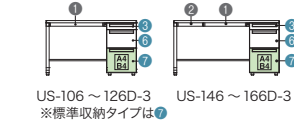

US-106 ~ 126D-3 US-146 ~ 166D-3
※標準収納タイプは①

品名	外形寸法 (W1)	下駄空間 (W2)	品番	注文コード	カラー (天板/本体)	注文コード	カラー (天板/本体)	希望小売価格 (税抜)	
D700 標準収納 タイプ	W1600×D700×H720mm	1160mm	US-167D-3	775-596 WS/W4 775-597 WM/W4	☐	775-598 T2/W4	☐	¥145,800	
	W1500×D700×H720mm	1060mm	US-157D-3	775-599 WS/W4 775-600 WM/W4	☐	775-601 T2/W4	☐	¥140,200	
	W1400×D700×H720mm	960mm	US-147D-3	775-602 WS/W4 775-603 WM/W4	☐	775-604 T2/W4	☐	¥132,400	
	W1200×D700×H720mm	760mm	US-127D-3	775-605 WS/W4 775-606 WM/W4	☐	775-607 T2/W4	☐	¥119,100	
	W1100×D700×H720mm	660mm	US-117D-3	775-608 WS/W4 775-609 WM/W4	☐	775-610 T2/W4	☐	¥116,900	
	W1000×D700×H720mm	560mm	US-107D-3	775-611 WS/W4 775-612 WM/W4	☐	775-613 T2/W4	☐	¥114,200	
	D700 多量収納 タイプ	W1600×D700×H720mm	1160mm	US-167DL-3	775-614 WS/W4 775-615 WM/W4	☐	775-616 T2/W4	☐	¥152,200
		W1500×D700×H720mm	1060mm	US-157DL-3	775-617 WS/W4 775-618 WM/W4	☐	775-619 T2/W4	☐	¥146,600
		W1400×D700×H720mm	960mm	US-147DL-3	775-620 WS/W4 775-621 WM/W4	☐	775-622 T2/W4	☐	¥138,800
		W1200×D700×H720mm	760mm	US-127DL-3	775-623 WS/W4 775-624 WM/W4	☐	775-625 T2/W4	☐	¥125,500
W1100×D700×H720mm		660mm	US-117DL-3	775-626 WS/W4 775-627 WM/W4	☐	775-628 T2/W4	☐	¥123,300	
W1000×D700×H720mm		560mm	US-107DL-3	775-629 WS/W4 775-630 WM/W4	☐	775-631 T2/W4	☐	¥120,600	
D600 標準収納 タイプ		W1600×D600×H720mm	1160mm	US-166D-3	775-632 WS/W4 775-633 WM/W4	☐	775-634 T2/W4	☐	¥143,800
		W1500×D600×H720mm	1060mm	US-156D-3	775-635 WS/W4 775-636 WM/W4	☐	775-637 T2/W4	☐	¥138,600
		W1400×D600×H720mm	960mm	US-146D-3	775-638 WS/W4 775-639 WM/W4	☐	775-640 T2/W4	☐	¥130,900
		W1200×D600×H720mm	760mm	US-126D-3	775-641 WS/W4 775-642 WM/W4	☐	775-643 T2/W4	☐	¥117,600
	W1100×D600×H720mm	660mm	US-116D-3	775-644 WS/W4 775-645 WM/W4	☐	775-646 T2/W4	☐	¥115,600	
	W1000×D600×H720mm	560mm	US-106D-3	775-647 WS/W4 775-648 WM/W4	☐	775-649 T2/W4	☐	¥112,900	

●天板：メラミン樹脂化粧板、ポストフォーム加工 ●本体：鋼板、焼付塗装 ●フアンクションロック機構、トレー引出し全段ラッチ付、開閉表示付、シンメトリーキー、内筒交換対応 ●[付属品] 配線受け：W1000～1200 1、W1400～1600 2、ペントレー 1、仕切板 SS・M・L 各 1
※ W1000～1200 はセンタートレー x1 になります。 ※ W1400～1600 はセンタートレー x1、サイドトレー x1 になります。