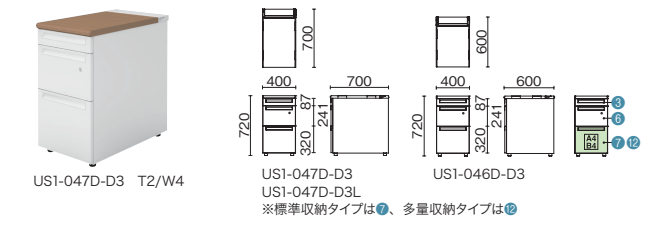

脇机 (D-3段袖)

品名	外形寸法	品番	注文コード	カラー (天板/本体)	希望小売価格 (税抜)
D700 標準収納タイプ	W400×D700 ×H720mm	US1-047D-D3	779-466	WS/W4	¥77,300
				WM/W4	
				T2/W4	
D700 多量収納タイプ	W400×D700 ×H720mm	US1-047D-D3L	779-469	WS/W4	¥83,500
				WM/W4	
				T2/W4	
D600 標準収納タイプ	W400×D600 ×H720mm	US1-046D-D3	779-472	WS/W4	¥76,000
				WM/W4	
				T2/W4	

●天板：メラミン樹脂化粧板、ポストフォーム加工 ●本体：鋼板、焼付塗装 ●全段ラッチ付、オールロック機構、開閉表示付、シンメトリーキー*、内筒交換対応 ●【付属品】 ペントレー 1、仕切板 SS・M・L 各 1

デスクアクセサリ

デスクトップパネル

※US-2には取付できません。
※光触媒クロスとバイオPETクロスは、品番・注文コードが共通です。

品名	適合機種	品番	注文コード	希望小売価格 (税抜)
光触媒クロス・バイオPETクロス	W1800	US-184P-Q	668-061	¥57,800
		US-164P-Q	668-062	¥55,000
		US-154P-Q	668-063	¥53,700
		US-144P-Q	668-064	¥50,100
		US-124P-Q	668-065	¥47,900
		US-114P-Q	668-066	¥46,900
		US-104P-Q	668-067	¥45,200
PET再生クロス	W400	US-044P-Q	668-068	¥38,900

品名	適合機種	品番	注文コード	希望小売価格 (税抜)
PET再生クロス	W1800	US-184P-R	668-069	¥52,700
		US-164P-R	668-070	¥50,000
		US-154P-R	668-071	¥48,700
		US-144P-R	668-072	¥45,600
		US-124P-R	668-073	¥43,500
		US-114P-R	668-074	¥42,400
		US-104P-R	668-075	¥41,100
W400	US-044P-R	668-076	¥35,400	

品名	適合機種	品番	注文コード	希望小売価格 (税抜)
スチール	W1800	US-184P-S	689-896	¥51,600
		US-164P-S	689-897	¥48,900
		US-154P-S	689-898	¥47,700
		US-144P-S	689-899	¥44,600
		US-124P-S	689-900	¥42,500
		US-114P-S	689-901	¥41,500
		US-104P-S	689-902	¥40,100
W400	US-044P-S	689-906	¥34,500	

●本体フレーム：アルミ ホワイト (W4) ●パネル芯材：パーティクルボード、ペーパーハニカムコア再生紙 ●取付金具：鋼板 ●厚み：25mm ●パネル本体 H325mm (天板面からの高さ H400mm)
●連結パーツ 1 個付属 ●クロスタイプ：ピンナップ使用可能 ●スチールタイプ：マグネット使用可能

LINK7 デスクトップパネルに取り付け可能なアクリル製のアップスクリンも用意しています。P.135をご参照ください。

サイドデスクトップパネル

※US-Wには取付できません。
※光触媒クロスとバイオPETクロスは、品番・注文コードが共通です。

品名	適合機種 (Wサイズ)	品番	注文コード	希望小売価格 (税抜)
光触媒クロス・バイオPETクロス	D700用 (W650)	US-074SP-Q	668-422	¥42,700
	D600用 (W550)	US-064SP-Q	668-424	¥41,600
PET再生クロス	D700用 (W650)	US-074SP-R	668-423	¥38,800
	D600用 (W550)	US-064SP-R	668-425	¥37,800

●本体フレーム：アルミ ホワイト (W4) ●パネル芯材：パーティクルボード、ペーパーハニカムコア再生紙 ●取付金具：鋼板 ●厚み：25mm ●パネル本体 H400mm (天板面からの高さ) ●取付金具付 ●ピンナップ使用可能
※サイドデスクトップパネルをご使用の場合は、必ずデスクトップパネル (フロントパネル) とあわせてお使いください。

LINK7 デスクトップパネルに取り付け可能なアクリル製のアップスクリンも用意しています。P.135をご参照ください。

デスクトップパネル アンダーカバー

適合機種	品番	注文コード	希望小売価格 (税抜)
W1800	US-18UC	668-426	¥5,300
	US-16UC	668-427	¥5,100
	US-15UC	668-428	¥4,800
	US-14UC	668-429	¥4,700
	US-12UC	668-430	¥4,200
	US-11UC	668-431	¥4,100
	US-10UC	668-432	¥4,000
	US-04UC	668-433	¥2,600

●本体カラー：W4 ●PP樹脂
※W1000 以上は 2 分割になります。

Color/クロスパネル

LINK7 光触媒クロスの詳細については、P.156をご参照ください。 LINK7 バイオPETクロスの詳細については、P.巻頭02をご参照ください。