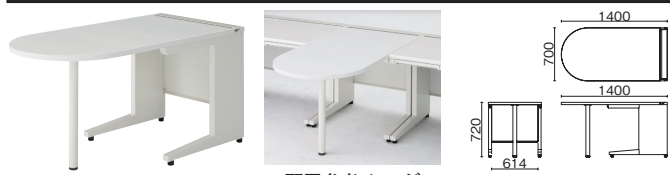

US-1' / US-2' / US-1S' / US-W'

ユーエス H720
●抗菌耐指 ●抗菌耐指

●一部製品を除く ●抗菌加工
SIAA

共通オプション

U型机 (US-1・US-1S・US-W用) ※PW/LWはUS-Wのみ。

配置参考イメージ US-0714-8U

品名	外形寸法	品番	注文コード	カラー (天板/本体)	価格 (税抜)	注文コード	カラー (天板/本体)	価格 (税抜)
D800用	W700×D1400	US-0714-8U	775-704	WS/W4	¥81,200	772-780	LW/W4	¥98,400
			775-705	WM/W4		772-781	PW/W4	
			775-706	T2/W4				
D700用	W700×D1400	US-0714-7U	775-707	WS/W4	¥75,600	772-782	LW/W4	¥92,800
			775-708	WM/W4		772-783	PW/W4	
			775-709	T2/W4		690-035	LW/SBK	
D600用	W700×D1400	US-0714-6U	775-710	WS/W4	¥75,400	772-784	LW/W4	¥92,600
			775-711	WM/W4		772-785	PW/W4	
			775-712	T2/W4		690-037	LW/SBK	
						690-038	PW/SBK	

●天板:メラミン樹脂化粧板、天板芯材:パーティクルボード(天板厚30mm) ●エッジ:ABS樹脂 ●本体:鋼板、焼付塗装 ●(付属品)配線受け1 ※US-2専用U型机(P.094)もご用意しています。

足元棚

US-07UR
668-056
680-348
US-05UR
668-057
680-349

ハイアジャスター

6個1セット
LA-720AJ-6
661-034
4個1セット
LA-720AJ-4
661-033

足元棚、ハイアジャスター、配線受け、立ち上げ配線カバー、デスクトップパネル専用トレイについては、P.133をご参照ください。

配線受け (追加用)

LE-HU
604-199

立ち上げ配線カバー

SQ-HK
632-154