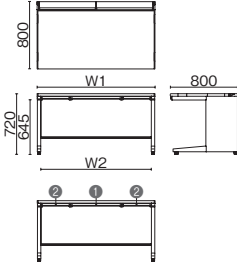

UR-148 ~ 168H