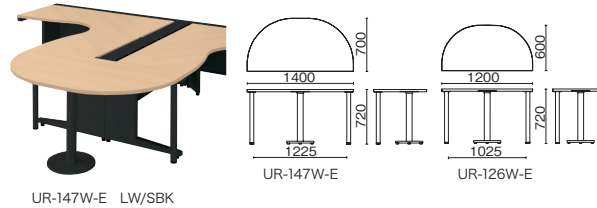

エンドテーブル

UR-147W-E LW/SBK

品名	外形寸法	品番	注文コード	カラー (天板/本体)	希望小売価格 (税抜)
D700用	W1400	UR-147W-E	690-031	LW/SBK	¥138,700
			690-032	PW/SBK	
D600用	W1200	UR-126W-E	690-033	LW/SBK	¥131,800
			690-034	PW/SBK	

●天板：メラミン樹脂化粧板、天板芯材：パーティクルボード（天板厚 30mm） ●エッジ：ABS樹脂 ●本体：鋼板、焼付塗装 ●最大積載質量：60kg ※単体ではご使用できません。