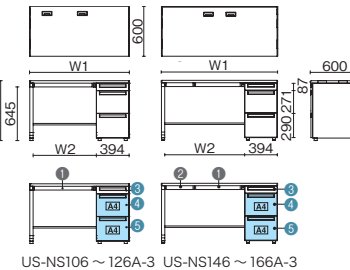

US-NS106~126A-3 US-NS146~166A-3

品名	外形寸法 (W1)	下肢空間 (W2)	品番	注文コード	カラー (天板/本体)	注文コード	カラー (天板/本体)	希望小売価格 (税抜)	
D700 標準収納 タイプ	W1600×D700×H720mm	1160mm	US-NS167A-3	669-542 WS/W4 669-543 WM/W4	669-544	T2/W4		¥140,100	
	W1500×D700×H720mm	1060mm	US-NS157A-3	669-545 WS/W4 669-546 WM/W4	669-547	T2/W4		¥135,200	
	W1400×D700×H720mm	960mm	US-NS147A-3	669-548 WS/W4 669-549 WM/W4	669-550	T2/W4		¥128,100	
	W1200×D700×H720mm	760mm	US-NS127A-3	669-551 WS/W4 669-552 WM/W4	669-553	T2/W4		¥116,400	
	W1100×D700×H720mm	660mm	US-NS117A-3	669-554 WS/W4 669-555 WM/W4	669-556	T2/W4		¥114,200	
	W1000×D700×H720mm	560mm	US-NS107A-3	669-557 WS/W4 669-558 WM/W4	669-559	T2/W4		¥111,900	
	D700 多量収納 タイプ	W1600×D700×H720mm	1160mm	US-NS167AL-3	669-560 WS/W4 669-561 WM/W4	669-562	T2/W4		¥146,500
		W1500×D700×H720mm	1060mm	US-NS157AL-3	669-563 WS/W4 669-564 WM/W4	669-565	T2/W4		¥141,600
		W1400×D700×H720mm	960mm	US-NS147AL-3	669-566 WS/W4 669-567 WM/W4	669-568	T2/W4		¥134,500
		W1200×D700×H720mm	760mm	US-NS127AL-3	669-569 WS/W4 669-570 WM/W4	669-571	T2/W4		¥122,800
W1100×D700×H720mm		660mm	US-NS117AL-3	669-572 WS/W4 669-573 WM/W4	669-574	T2/W4		¥120,600	
W1000×D700×H720mm		560mm	US-NS107AL-3	669-575 WS/W4 669-576 WM/W4	669-577	T2/W4		¥118,300	
D600 標準収納 タイプ		W1600×D600×H720mm	1160mm	US-NS166A-3	669-578 WS/W4 669-579 WM/W4	669-580	T2/W4		¥138,600
		W1500×D600×H720mm	1060mm	US-NS156A-3	669-581 WS/W4 669-582 WM/W4	669-583	T2/W4		¥134,100
		W1400×D600×H720mm	960mm	US-NS146A-3	669-584 WS/W4 669-585 WM/W4	669-586	T2/W4		¥127,200
		W1200×D600×H720mm	760mm	US-NS126A-3	669-587 WS/W4 669-588 WM/W4	669-589	T2/W4		¥115,400
	W1100×D600×H720mm	660mm	US-NS116A-3	669-590 WS/W4 669-591 WM/W4	669-592	T2/W4		¥113,400	
	W1000×D600×H720mm	560mm	US-NS106A-3	669-593 WS/W4 669-594 WM/W4	669-595	T2/W4		¥110,900	

●天板：メラミン樹脂化粧板、ポストフォーム加工 ●本体：鋼板、焼付塗装 ●フックアクションロック機構、全段階ラッチ付、開閉表示付、シンメトリーキー*、内筒交換対応 ●【付属品】配線受け：W1000～1200 1、W1400～1600 2、ペントレー 1、仕切板 SS 1・L 2
※ W1000～1200はセンタートレイ x1 になります。
※ W1400～1600はセンタートレイ x1、サイドトレイ x1 になります。

スタンダード
デスク

デスク周辺
用品