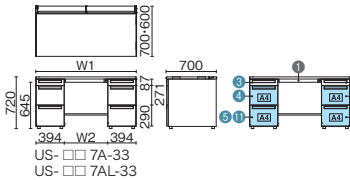

US-1'

ユーエスワン H720

片袖机(D-3段袖)

品名	外形寸法 (W1)	下駄空間 (W2)	品番	注文コード	カラー (天板/本体)	注文コード	カラー (天板/本体)	希望小売価格 (税抜)	
D700 標準収納 タイプ	W1600×D700×H720mm	1160mm	US-167D-3	775-596 WS/W4 775-597 WM/W4	☐	775-598 T2/W4	☐	¥145,800	
	W1500×D700×H720mm	1060mm	US-157D-3	775-599 WS/W4 775-600 WM/W4	☐	775-601 T2/W4	☐	¥140,200	
	W1400×D700×H720mm	960mm	US-147D-3	775-602 WS/W4 775-603 WM/W4	☐	775-604 T2/W4	☐	¥132,400	
	W1200×D700×H720mm	760mm	US-127D-3	775-605 WS/W4 775-606 WM/W4	☐	775-607 T2/W4	☐	¥119,100	
	W1100×D700×H720mm	660mm	US-117D-3	775-608 WS/W4 775-609 WM/W4	☐	775-610 T2/W4	☐	¥116,900	
	W1000×D700×H720mm	560mm	US-107D-3	775-611 WS/W4 775-612 WM/W4	☐	775-613 T2/W4	☐	¥114,200	
	D700 多量収納 タイプ	W1600×D700×H720mm	1160mm	US-167DL-3	775-614 WS/W4 775-615 WM/W4	☐	775-616 T2/W4	☐	¥152,200
		W1500×D700×H720mm	1060mm	US-157DL-3	775-617 WS/W4 775-618 WM/W4	☐	775-619 T2/W4	☐	¥146,600
		W1400×D700×H720mm	960mm	US-147DL-3	775-620 WS/W4 775-621 WM/W4	☐	775-622 T2/W4	☐	¥138,800
		W1200×D700×H720mm	760mm	US-127DL-3	775-623 WS/W4 775-624 WM/W4	☐	775-625 T2/W4	☐	¥125,500
W1100×D700×H720mm		660mm	US-117DL-3	775-626 WS/W4 775-627 WM/W4	☐	775-628 T2/W4	☐	¥123,300	
W1000×D700×H720mm		560mm	US-107DL-3	775-629 WS/W4 775-630 WM/W4	☐	775-631 T2/W4	☐	¥120,600	
D600 標準収納 タイプ		W1600×D600×H720mm	1160mm	US-166D-3	775-632 WS/W4 775-633 WM/W4	☐	775-634 T2/W4	☐	¥143,800
		W1500×D600×H720mm	1060mm	US-156D-3	775-635 WS/W4 775-636 WM/W4	☐	775-637 T2/W4	☐	¥138,600
		W1400×D600×H720mm	960mm	US-146D-3	775-638 WS/W4 775-639 WM/W4	☐	775-640 T2/W4	☐	¥130,900
		W1200×D600×H720mm	760mm	US-126D-3	775-641 WS/W4 775-642 WM/W4	☐	775-643 T2/W4	☐	¥117,600
	W1100×D600×H720mm	660mm	US-116D-3	775-644 WS/W4 775-645 WM/W4	☐	775-646 T2/W4	☐	¥115,600	
	W1000×D600×H720mm	560mm	US-106D-3	775-647 WS/W4 775-648 WM/W4	☐	775-649 T2/W4	☐	¥112,900