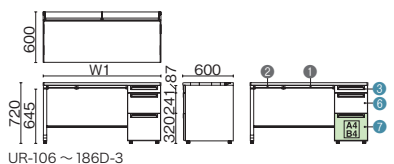

UR-106 ~ 186D-3

品名	外形寸法 (W1)	下駄空間 (W2)	品番	注文コード	カラー (天板/本体)	注文コード	カラー (天板/本体)	希望小売価格 (税抜)	
D700 多量収納タイプ	W1800×D700 ×H720mm	1360mm	UR-187DL-3	779-566 WS/W4 779-567 WM/W4	☐ WS/W4 ☐ WM/W4	779-568	T2/W4	¥153,500	
	W1600×D700 ×H720mm	1160mm	UR-167DL-3	779-569 WS/W4 779-570 WM/W4	☐ WS/W4 ☐ WM/W4	779-571	T2/W4	¥142,400	
	W1500×D700 ×H720mm	1060mm	UR-157DL-3	779-572 WS/W4 779-573 WM/W4	☐ WS/W4 ☐ WM/W4	779-574	T2/W4	¥136,400	
	W1400×D700 ×H720mm	960mm	UR-147DL-3	779-575 WS/W4 779-576 WM/W4	☐ WS/W4 ☐ WM/W4	779-577	T2/W4	¥131,200	
	W1200×D700 ×H720mm	760mm	UR-127DL-3	779-578 WS/W4 779-579 WM/W4	☐ WS/W4 ☐ WM/W4	779-580	T2/W4	¥119,300	
	W1100×D700 ×H720mm	660mm	UR-117DL-3	779-581 WS/W4 779-582 WM/W4	☐ WS/W4 ☐ WM/W4	779-583	T2/W4	¥117,600	
	W1000×D700 ×H720mm	560mm	UR-107DL-3	779-584 WS/W4 779-585 WM/W4	☐ WS/W4 ☐ WM/W4	779-586	T2/W4	¥116,000	
	D600 標準収納タイプ	W1800×D600 ×H720mm	1360mm	UR-186D-3	779-587 WS/W4 779-588 WM/W4	☐ WS/W4 ☐ WM/W4	779-589	T2/W4	¥144,700
		W1600×D600 ×H720mm	1160mm	UR-166D-3	779-590 WS/W4 779-591 WM/W4	☐ WS/W4 ☐ WM/W4	779-592	T2/W4	¥133,900
		W1500×D600 ×H720mm	1060mm	UR-156D-3	779-593 WS/W4 779-594 WM/W4	☐ WS/W4 ☐ WM/W4	779-595	T2/W4	¥128,300
W1400×D600 ×H720mm		960mm	UR-146D-3	779-596 WS/W4 779-597 WM/W4	☐ WS/W4 ☐ WM/W4	779-598	T2/W4	¥123,200	
W1200×D600 ×H720mm		760mm	UR-126D-3	779-599 WS/W4 779-600 WM/W4	☐ WS/W4 ☐ WM/W4	779-601	T2/W4	¥111,300	
W1100×D600 ×H720mm		660mm	UR-116D-3	779-602 WS/W4 779-603 WM/W4	☐ WS/W4 ☐ WM/W4	779-604	T2/W4	¥109,700	
W1000×D600 ×H720mm		560mm	UR-106D-3	779-605 WS/W4 779-606 WM/W4	☐ WS/W4 ☐ WM/W4	779-607	T2/W4	¥108,200	

●天板：メラミン樹脂化粧板、ポストフォーム加工 ●本体：鋼板、焼付塗装 ●トレイ・引出し全段ラッチ付、オールロック機構、開閉表示付、シンメトリーキー、内筒交換対応 ●(付属品) 配線受け：W1000～1200 1、W1400～1800 2、ペントレー 1、仕切板 SS・M・L 各 1
※W1000～1200は、センタートレイ×1になります。
※W1400～1600は、センタートレイ×1、サイドトレイ×1になります。
※W1800は、センタートレイ×2、サイドトレイ×1になります。