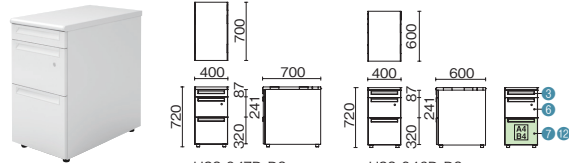

脇机 (D-3段袖)

品名	外形寸法	品番	注文コード	カラー (天板/本体)	希望小売価格 (税抜)
D700 標準収納タイプ	W400×D700 ×H720mm	US2-047D-D3	779-409	WS/W4	¥69,200
			779-410	WM/W4	
			779-411	T2/W4	
D700 多量収納タイプ	W400×D700 ×H720mm	US2-047D-D3L	779-412	WS/W4	¥75,400
			779-413	WM/W4	
			779-414	T2/W4	
D600 標準収納タイプ	W400×D600 ×H720mm	US2-046D-D3	779-415	WS/W4	¥68,300
			779-416	WM/W4	
			779-417	T2/W4	

●天板：メラミン樹脂化粧板、ポストフォーム加工 ●本体：鋼板、焼付塗装 ●全段ラッチ付、オールロック機構、開閉表示付、シンメトリーキー*、内筒交換対応 ●【付属品】 ベントレー 1、仕切板 SS・M・L 各 1