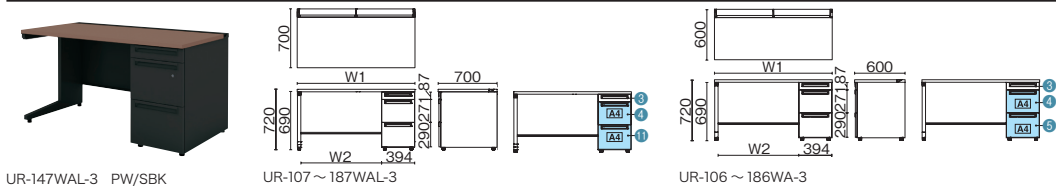

片袖机 (A-3段袖)

品名	外形寸法 (W1)	下駄空間 (W2)	品番	注文コード	カラー (天板/本体)	希望小売価格 (税抜)	
D700 多量収納タイプ	W1800	1360mm	UR-187WAL-3	699-283 LW/SBK 699-284 PW/SBK	■	¥152,200	
	W1600	1160mm	UR-167WAL-3	699-285 LW/SBK 699-286 PW/SBK	■	¥145,500	
	W1500	1060mm	UR-157WAL-3	699-287 LW/SBK 699-288 PW/SBK	■	¥142,200	
	W1400	960mm	UR-147WAL-3	699-289 LW/SBK 699-290 PW/SBK	■	¥137,700	
	W1200	760mm	UR-127WAL-3	699-291 LW/SBK 699-292 PW/SBK	■	¥131,000	
	W1100	660mm	UR-117WAL-3	699-293 LW/SBK 699-294 PW/SBK	■	¥130,000	
	W1000	560mm	UR-107WAL-3	699-295 LW/SBK 699-296 PW/SBK	■	¥128,100	
	D600 標準収納タイプ	W1800	1360mm	UR-186WA-3	699-297 LW/SBK 699-298 PW/SBK	■	¥142,300
		W1600	1160mm	UR-166WA-3	699-299 LW/SBK 699-300 PW/SBK	■	¥137,900
W1500		1060mm	UR-156WA-3	699-301 LW/SBK 699-302 PW/SBK	■	¥134,400	
W1400		960mm	UR-146WA-3	699-303 LW/SBK 699-304 PW/SBK	■	¥130,000	
W1200		760mm	UR-126WA-3	699-305 LW/SBK 699-306 PW/SBK	■	¥123,200	
W1100		660mm	UR-116WA-3	699-307 LW/SBK 699-308 PW/SBK	■	¥121,600	
W1000		560mm	UR-106WA-3	699-309 LW/SBK 699-310 PW/SBK	■	¥119,700	

●天板:メラミン樹脂化粧板、天板芯材:パーティクルボード(天板厚30mm) ●エッジ:ABS樹脂 ●本体:鋼板、焼付塗装 ●全段ラッチ付、オールロック機構、開閉表示付、シンメトリーキー*、内筒交換対応 ●(付属品)配線受け:W1000~1200 1、W1400~1800 2、ペントレー 1、仕切板 SS 1・L 2