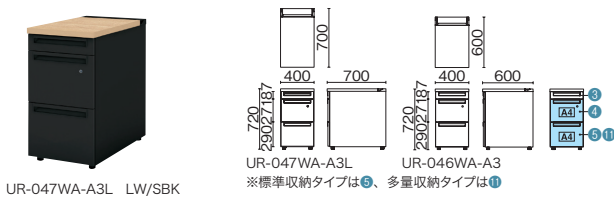

脇机 (A-3段袖)

UR-047WA-A3L LW/SBK

品名	外形寸法	品番	注文コード	カラー (天板/本体)	希望小売価格 (税抜)
D700 多量収納タイプ	W400	UR-047WA-A3L	679-228	LW/SBK	¥95,500
			679-229	PW/SBK	
D600 標準収納タイプ	W400	UR-046WA-A3	679-230	LW/SBK	¥88,200
			679-231	PW/SBK	

●天板：メラミン樹脂化粧板、天板芯材：パーティクルボード（天板厚 30mm） ●エッジ：ABS樹脂 ●本体：鋼板、焼付塗装
●全段フック付、オールロック機構、開閉表示付、シンメトリーキー*、内筒交換対応 ●（付属品）ペントレー 1、仕切板 SS1、L2