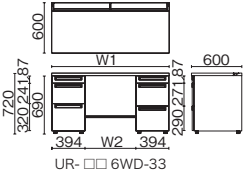

UR-□□7WDL-33