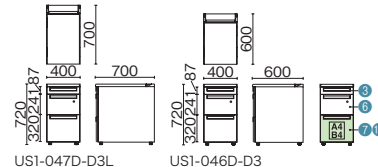

脇机 (D-3段袖)

US1-047D-D3L US1-046D-D3

※標準収納タイプは⑥、多量収納タイプは②

品名	外形寸法	品番	注文コード	カラー (天板/本体)	希望小売価格 (税抜)
D700 多量収納タイプ	W400×D700×H720mm	US1-047D-D3L	779-469 WS/W4	☐ WS/W4 ☐ WM/W4	¥83,500
			779-470 WM/W4	☐ WS/W4 ☐ WM/W4	
			779-471 T2/W4	☐ WS/W4 ☐ WM/W4	
D600 標準収納タイプ	W400×D600×H720mm	US1-046D-D3	779-472 WS/W4	☐ WS/W4 ☐ WM/W4	¥76,000
			779-473 WM/W4	☐ WS/W4 ☐ WM/W4	
			779-474 T2/W4	☐ WS/W4 ☐ WM/W4	

●天板：メラミン樹脂化粧板、ポストフォーム加工 ●本体：鋼板、焼付塗装 ●全段ラッチ付、オールロック機構、開閉表示付、シンメトリーキー、内筒交換対応 ●（付属品）ペントレー 1、仕切板 SS・M・L 各 1

LINK USシリーズの共通オプションは、P.112をご参照ください。