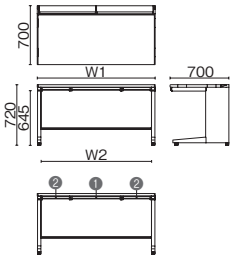

## 平机 L字脚 センタートレー付

UR-147H WS/W4

UR-148 ~ 168H

UR-147 ~ 167H

UR-146 ~ 166H

品名	外形寸法 (W1)	下駄空間 (W2)	品番	注文コード	カラー (天板/本体)	注文コード	カラー (天板/本体)	希望小売価格 (税抜)
<b>D800</b>	W1800×D800×H720mm	1714mm	UR-188H	775-722	WS/W4	775-724	T2/W4	¥126,300
				775-723	WM/W4			
	W1600×D800×H720mm	1514mm	UR-168H	775-725	WS/W4	775-727	T2/W4	¥113,300
				775-726	WM/W4			
	W1500×D800×H720mm	1414mm	UR-158H	775-728	WS/W4	775-730	T2/W4	¥107,100
				775-729	WM/W4			
	W1400×D800×H720mm	1314mm	UR-148H	775-731	WS/W4	775-733	T2/W4	¥103,200
				775-732	WM/W4			
	W1200×D800×H720mm	1114mm	UR-128H	775-734	WS/W4	775-736	T2/W4	¥87,400
				775-735	WM/W4			
	W1100×D800×H720mm	1014mm	UR-118H	775-737	WS/W4	775-739	T2/W4	¥84,200
				775-738	WM/W4			
W1000×D800×H720mm	914mm	UR-108H	775-740	WS/W4	775-742	T2/W4	¥82,000	
			775-741	WM/W4				
W800×D800×H720mm	714mm	UR-088H	775-743	WS/W4	775-745	T2/W4	¥73,800	
			775-744	WM/W4				
W600×D800×H720mm	514mm	UR-068H	775-746	WS/W4	775-748	T2/W4	¥71,400	
			775-747	WM/W4				
<b>D700</b>	W1800×D700×H720mm	1714mm	UR-187H	775-749	WS/W4	775-751	T2/W4	¥116,200
				775-750	WM/W4			
	W1600×D700×H720mm	1514mm	UR-167H	775-752	WS/W4	775-754	T2/W4	¥103,800
				775-753	WM/W4			
	W1500×D700×H720mm	1414mm	UR-157H	775-755	WS/W4	775-757	T2/W4	¥97,500
				775-756	WM/W4			
	W1400×D700×H720mm	1314mm	UR-147H	775-758	WS/W4	775-760	T2/W4	¥93,600
				775-759	WM/W4			
	W1200×D700×H720mm	1114mm	UR-127H	775-761	WS/W4	775-763	T2/W4	¥78,500
				775-762	WM/W4			
	W1100×D700×H720mm	1014mm	UR-117H	775-764	WS/W4	775-766	T2/W4	¥76,700
				775-765	WM/W4			
W1000×D700×H720mm	914mm	UR-107H	775-767	WS/W4	775-769	T2/W4	¥75,200	
			775-768	WM/W4				
W800×D700×H720mm	714mm	UR-087H	775-770	WS/W4	775-772	T2/W4	¥66,000	
			775-771	WM/W4				
W600×D700×H720mm	514mm	UR-067H	775-773	WS/W4	775-775	T2/W4	¥63,800	
			775-774	WM/W4				
<b>D600</b>	W1800×D600×H720mm	1714mm	UR-186H	775-776	WS/W4	775-778	T2/W4	¥114,400
				775-777	WM/W4			
	W1600×D600×H720mm	1514mm	UR-166H	775-779	WS/W4	775-781	T2/W4	¥102,300
				775-780	WM/W4			
	W1500×D600×H720mm	1414mm	UR-156H	775-782	WS/W4	775-784	T2/W4	¥96,400
				775-783	WM/W4			
	W1400×D600×H720mm	1314mm	UR-146H	775-785	WS/W4	775-787	T2/W4	¥92,600
				775-786	WM/W4			
	W1200×D600×H720mm	1114mm	UR-126H	775-788	WS/W4	775-790	T2/W4	¥77,500
				775-789	WM/W4			
	W1100×D600×H720mm	1014mm	UR-116H	775-791	WS/W4	775-793	T2/W4	¥75,800
				775-792	WM/W4			
W1000×D600×H720mm	914mm	UR-106H	775-794	WS/W4	775-796	T2/W4	¥74,400	
			775-795	WM/W4				
W800×D600×H720mm	714mm	UR-086H	775-797	WS/W4	775-799	T2/W4	¥65,400	
			775-798	WM/W4				
W600×D600×H720mm	514mm	UR-066H	775-800	WS/W4	775-802	T2/W4	¥63,200	
			775-801	WM/W4				