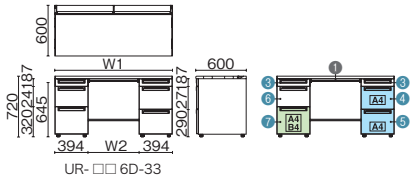

UR-□□6D-33

品名	外形寸法 (W1)	下駄空間 (W2)	品番	注文コード	カラー (天板/本体)	注文コード	カラー (天板/本体)	希望小売価格 (税抜)
D700 多量収納タイプ	W1800×D700×H720mm	1006mm	UR-187DL-33	779-632 WS/W4 779-633 WM/W4	☐ WS/W4 ☐ WM/W4	779-634	T2/W4	¥200,700
	W1600×D700×H720mm	806mm	UR-167DL-33	779-635 WS/W4 779-636 WM/W4	☐ WS/W4 ☐ WM/W4	779-637	T2/W4	¥189,700
	W1500×D700×H720mm	706mm	UR-157DL-33	779-638 WS/W4 779-639 WM/W4	☐ WS/W4 ☐ WM/W4	779-640	T2/W4	¥183,600
	W1400×D700×H720mm	606mm	UR-147DL-33	779-641 WS/W4 779-642 WM/W4	☐ WS/W4 ☐ WM/W4	779-643	T2/W4	¥179,400
D600 標準収納タイプ	W1800×D600×H720mm	1006mm	UR-186D-33	779-644 WS/W4 779-645 WM/W4	☐ WS/W4 ☐ WM/W4	779-646	T2/W4	¥185,200
	W1600×D600×H720mm	806mm	UR-166D-33	779-647 WS/W4 779-648 WM/W4	☐ WS/W4 ☐ WM/W4	779-649	T2/W4	¥174,500
	W1500×D600×H720mm	706mm	UR-156D-33	779-650 WS/W4 779-651 WM/W4	☐ WS/W4 ☐ WM/W4	779-652	T2/W4	¥168,800
	W1400×D600×H720mm	606mm	UR-146D-33	779-653 WS/W4 779-654 WM/W4	☐ WS/W4 ☐ WM/W4	779-655	T2/W4	¥164,700

●天板：メラミン樹脂化粧板、ポストフォーム加工 ●本体：鋼板、焼付塗装 ●トレイ・引出し全段ラッチ付、オールロック機構、開閉表示付、シンメトリーキー、内筒交換対応 ●（付属品）配線受け：W1400～1600 1、W1800 2、ペントレー 2、仕切板 SS 2、M 1、L 3
※W1400～1600は、センタートレイ×1になります。
※W1800は、センタートレイ×2になります。

スタンダード
デスク

デスク周辺
用品