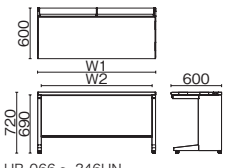

UR-066 ~ 246HN