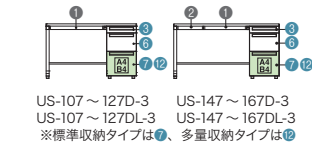

US-1'

ユーエスワン H720

片袖机(D-3段袖)

品名	外形寸法 (W1)	下駄空間 (W2)	品番	注文コード	カラー (天板/本体)	注文コード	カラー (天板/本体)	希望小売価格 (税抜)	
D700 標準収納 タイプ	W1600×D700×H720mm	1160mm	US-167D-3	775-596 WS/W4 775-597 WM/W4	☐	775-598 T2/W4	☐	¥145,800	
	W1500×D700×H720mm	1060mm	US-157D-3	775-599 WS/W4 775-600 WM/W4	☐	775-601 T2/W4	☐	¥140,200	
	W1400×D700×H720mm	960mm	US-147D-3	775-602 WS/W4 775-603 WM/W4	☐	775-604 T2/W4	☐	¥132,400	
	W1200×D700×H720mm	760mm	US-127D-3	775-605 WS/W4 775-606 WM/W4	☐	775-607 T2/W4	☐	¥119,100	
	W1100×D700×H720mm	660mm	US-117D-3	775-608 WS/W4 775-609 WM/W4	☐	775-610 T2/W4	☐	¥116,900	
	W1000×D700×H720mm	560mm	US-107D-3	775-611 WS/W4 775-612 WM/W4	☐	775-613 T2/W4	☐	¥114,200	
	D700 多量収納 タイプ	W1600×D700×H720mm	1160mm	US-167DL-3	775-614 WS/W4 775-615 WM/W4	☐	775-616 T2/W4	☐	¥152,200
		W1500×D700×H720mm	1060mm	US-157DL-3	775-617 WS/W4 775-618 WM/W4	☐	775-619 T2/W4	☐	¥146,600
		W1400×D700×H720mm	960mm	US-147DL-3	775-620 WS/W4 775-621 WM/W4	☐	775-622 T2/W4	☐	¥138,800
		W1200×D700×H720mm	760mm	US-127DL-3	775-623 WS/W4 775-624 WM/W4	☐	775-625 T2/W4	☐	¥125,500
W1100×D700×H720mm		660mm	US-117DL-3	775-626 WS/W4 775-627 WM/W4	☐	775-628 T2/W4	☐	¥123,300	
W1000×D700×H720mm		560mm	US-107DL-3	775-629 WS/W4 775-630 WM/W4	☐	775-631 T2/W4	☐	¥120,600	
D600 標準収納 タイプ		W1600×D600×H720mm	1160mm	US-166D-3	775-632 WS/W4 775-633 WM/W4	☐	775-634 T2/W4	☐	¥143,800
		W1500×D600×H720mm	1060mm	US-156D-3	775-635 WS/W4 775-636 WM/W4	☐	775-637 T2/W4	☐	¥138,600
		W1400×D600×H720mm	960mm	US-146D-3	775-638 WS/W4 775-639 WM/W4	☐	775-640 T2/W4	☐	¥130,900
		W1200×D600×H720mm	760mm	US-126D-3	775-641 WS/W4 775-642 WM/W4	☐	775-643 T2/W4	☐	¥117,600
	W1100×D600×H720mm	660mm	US-116D-3	775-644 WS/W4 775-645 WM/W4	☐	775-646 T2/W4	☐	¥115,600	
	W1000×D600×H720mm	560mm	US-106D-3	775-647 WS/W4 775-648 WM/W4	☐	775-649 T2/W4	☐	¥112,900