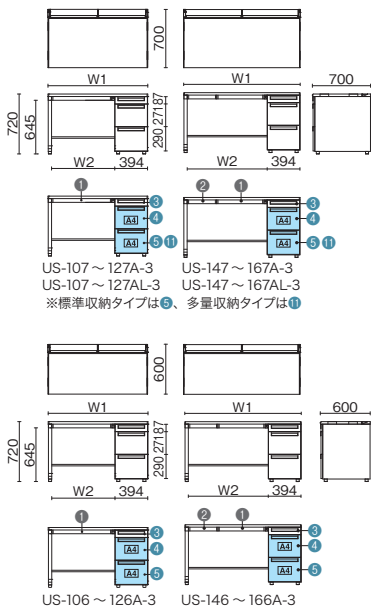

品名	外形寸法 (W1)	下肢空間 (W2)	品番	注文コード	カラー (天板/本体)	注文コード	カラー (天板/本体)	希望小売価格 (税抜)
D700 標準収納タイプ	W1600×D700×H720mm	1160mm	US-167A-3	775-542 WS/W4 775-543 WM/W4	775-544	T2/W4	¥151,100	
	W1500×D700×H720mm	1060mm	US-157A-3	775-545 WS/W4 775-546 WM/W4	775-547	T2/W4	¥145,500	
	W1400×D700×H720mm	960mm	US-147A-3	775-548 WS/W4 775-549 WM/W4	775-550	T2/W4	¥137,700	
	W1200×D700×H720mm	760mm	US-127A-3	775-551 WS/W4 775-552 WM/W4	775-553	T2/W4	¥124,400	
	W1100×D700×H720mm	660mm	US-117A-3	775-554 WS/W4 775-555 WM/W4	775-556	T2/W4	¥122,200	
	W1000×D700×H720mm	560mm	US-107A-3	775-557 WS/W4 775-558 WM/W4	775-559	T2/W4	¥119,500	
	D700 多量収納タイプ	W1600×D700×H720mm	1160mm	US-167AL-3	775-560 WS/W4 775-561 WM/W4	775-562	T2/W4	¥157,500
		W1500×D700×H720mm	1060mm	US-157AL-3	775-563 WS/W4 775-564 WM/W4	775-565	T2/W4	¥151,900
		W1400×D700×H720mm	960mm	US-147AL-3	775-566 WS/W4 775-567 WM/W4	775-568	T2/W4	¥144,100
		W1200×D700×H720mm	760mm	US-127AL-3	775-569 WS/W4 775-570 WM/W4	775-571	T2/W4	¥130,800
W1100×D700×H720mm		660mm	US-117AL-3	775-572 WS/W4 775-573 WM/W4	775-574	T2/W4	¥128,600	
W1000×D700×H720mm		560mm	US-107AL-3	775-575 WS/W4 775-576 WM/W4	775-577	T2/W4	¥125,900	
D600 標準収納タイプ		W1600×D600×H720mm	1160mm	US-166A-3	775-578 WS/W4 775-579 WM/W4	775-580	T2/W4	¥149,400
		W1500×D600×H720mm	1060mm	US-156A-3	775-581 WS/W4 775-582 WM/W4	775-583	T2/W4	¥144,200
		W1400×D600×H720mm	960mm	US-146A-3	775-584 WS/W4 775-585 WM/W4	775-586	T2/W4	¥136,500
		W1200×D600×H720mm	760mm	US-126A-3	775-587 WS/W4 775-588 WM/W4	775-589	T2/W4	¥123,200
	W1100×D600×H720mm	660mm	US-116A-3	775-590 WS/W4 775-591 WM/W4	775-592	T2/W4	¥121,200	
	W1000×D600×H720mm	560mm	US-106A-3	775-593 WS/W4 775-594 WM/W4	775-595	T2/W4	¥118,500	

●天板:メラミン樹脂化粧板、ポストフォーム加工 ●本体:鋼板、焼付塗装 ●ファンクションロック機構、トレー引出し全段ラッチ付、開閉表示付、シンメトリーキー[*]、内筒交換対応 ●[付属品] 配線受け: W1000 ~ 1200 1、W1400 ~ 1600 2、ペントレー 1、仕切板 SS 1・L 2
※ W1000 ~ 1200 はセンタートレイ x1 になります。
※ W1400 ~ 1600 はセンタートレイ x1、サイドトレイ x1 になります。