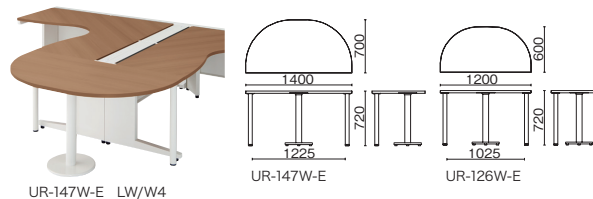

デスクアクセサリ

エンドテーブル

UR-147W-E LW/W4

UR-147W-E

UR-126W-E

品名	外形寸法	品番	注文コード	カラー (天板/本体)	希望小売価格 (税抜)
D700用	W1400	UR-147W-E	778-918	W4/W4	¥120,200
			778-919	WM/W4	
			778-920	T2/W4	
			772-786	LW/W4	¥138,700
			772-787	PW/W4	
D600用	W1200	UR-126W-E	778-921	W4/W4	¥115,000
			778-922	WM/W4	
			778-923	T2/W4	
			772-788	LW/W4	¥131,800
			772-789	PW/W4	

●天板：メラミン樹脂化粧板、天板芯材：パーティクルボード (天板厚 30mm) ●エッジ：ABS樹脂 ●本体：鋼板、焼付塗装 ●最大積載質量：60kg ※単体ではご使用できません。

サイドトレイ (鍵付) (US-W 専用)

※取付対応アイテム：
平机 W800～1600 (2)、L型平机 (1)、L型ワーク机 1812/1612 (1)、L型ワーク机 1616 (2)、120°型ワーク机 (2) の天板左右端部 2カ所または左右端部のどちらかに取付できます。
※ ( ) は最大取付数です。
※ D600 タイプには取付できません。

品番	注文コード	カラー	希望小売価格 (税抜)
UR-S04-WK	778-924	W4	¥11,300

●本体：鋼板、焼付塗装 ●開閉表示付、シンメトリーキー*、内筒交換対応 ●内形寸法：W322xD382xH42mm
※US-1、US-2、US-1Sには取付できません。
※ブラック (SBK) 色については、担当営業へお問い合わせください。