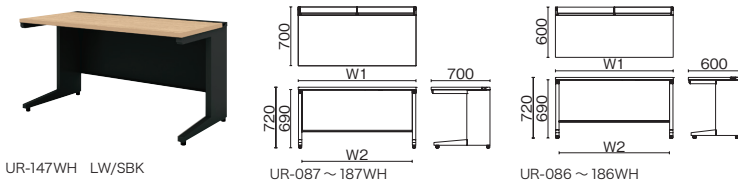

US-W® ユーエスダブルユー **ブラックタイプ** H720

平机 L字脚

品名	外形寸法 (W1)	下駄空間 (W2)	品番	注文コード	カラー (天板/本体)	希望小売価格 (税抜)	
D700	W1800	1714mm	UR-187WH	699-251 LW/SBK 699-252 PW/SBK	■	¥102,100	
	W1600	1514mm	UR-167WH	699-253 LW/SBK 699-254 PW/SBK	■	¥94,100	
	W1500	1414mm	UR-157WH	699-255 LW/SBK 699-256 PW/SBK	■	¥90,500	
	W1400	1314mm	UR-147WH	699-257 LW/SBK 699-258 PW/SBK	■	¥87,300	
	W1200	1114mm	UR-127WH	699-259 LW/SBK 699-260 PW/SBK	■	¥77,400	
	W1100	1014mm	UR-117WH	699-261 LW/SBK 699-262 PW/SBK	■	¥76,300	
	W1000	914mm	UR-107WH	699-263 LW/SBK 699-264 PW/SBK	■	¥74,500	
	W800	714mm	UR-087WH	699-265 LW/SBK 699-266 PW/SBK	■	¥71,500	
	D600	W1800	1714mm	UR-186WH	699-267 LW/SBK 699-268 PW/SBK	■	¥101,900
W1600		1514mm	UR-166WH	699-269 LW/SBK 699-270 PW/SBK	■	¥93,400	
W1500		1414mm	UR-156WH	699-271 LW/SBK 699-272 PW/SBK	■	¥89,600	
W1400		1314mm	UR-146WH	699-273 LW/SBK 699-274 PW/SBK	■	¥86,500	
W1200		1114mm	UR-126WH	699-275 LW/SBK 699-276 PW/SBK	■	¥76,500	
W1100		1014mm	UR-116WH	699-277 LW/SBK 699-278 PW/SBK	■	¥74,800	
W1000		914mm	UR-106WH	699-279 LW/SBK 699-280 PW/SBK	■	¥73,000	
W800		714mm	UR-086WH	699-281 LW/SBK 699-282 PW/SBK	■	¥70,000	

●天板:メラミン樹脂化粧板、天板芯材:パーティクルボード(天板厚30mm) ●エッジ:ABS樹脂 ●本体:鋼板、焼付塗装 ●(付属品)配線受け:W800 1、W1000~1800 2