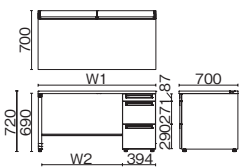

●天板：メラミン樹脂化粧板、天板芯材：パーティクルボード（天板厚 30mm） ●エッジ：ABS 樹脂 ●本体：鋼板、焼付塗装  
●（付属品）配線受け：W800 1、W1000 ~ 1800 2

片袖机 (A-3段袖)

UR-147WAL-3 WM/W4

UR-107 ~ 187WAL-3

UR-106 ~ 186WAL-3

品名	外形寸法 (W1)	下肢空間 (W2)	品番	注文コード	カラー (天板/本体)	注文コード	カラー (天板/本体)	希望小売価格 (税抜)	注文コード	カラー (天板/本体)	希望小売価格 (税抜)
<b>D700</b> 多量収納タイプ	W1800	1360mm	UR-187WAL-3	779-704	W4/W4	779-706	T2/W4	¥139,200	772-610	LW/W4	¥152,200
				779-705	WM/W4				772-611	PW/W4	
	W1600	1160mm	UR-167WAL-3	779-707	W4/W4	779-709	T2/W4	¥133,600	772-612	LW/W4	¥145,500
				779-708	WM/W4				772-613	PW/W4	
	W1500	1060mm	UR-157WAL-3	779-710	W4/W4	779-712	T2/W4	¥130,800	772-614	LW/W4	¥142,200
				779-711	WM/W4				772-615	PW/W4	
	W1400	960mm	UR-147WAL-3	779-713	W4/W4	779-715	T2/W4	¥126,800	772-616	LW/W4	¥137,700
				779-714	WM/W4				772-617	PW/W4	
	W1200	760mm	UR-127WAL-3	779-716	W4/W4	779-718	T2/W4	¥120,700	772-618	LW/W4	¥131,000
				779-717	WM/W4				772-619	PW/W4	
W1100	660mm	UR-117WAL-3	779-719	W4/W4	779-721	T2/W4	¥119,900	772-620	LW/W4	¥130,000	
			779-720	WM/W4				772-621	PW/W4		
W1000	560mm	UR-107WAL-3	779-722	W4/W4	779-724	T2/W4	¥118,300	772-622	LW/W4	¥128,100	
			779-723	WM/W4				772-623	PW/W4		
<b>D600</b> 標準収納タイプ	W1800	1360mm	UR-186WA-3	779-725	W4/W4	779-727	T2/W4	¥129,500	772-624	LW/W4	¥142,300
				779-726	WM/W4				772-625	PW/W4	
	W1600	1160mm	UR-166WA-3	779-728	W4/W4	779-730	T2/W4	¥123,800	772-626	LW/W4	¥137,900
				779-729	WM/W4				772-627	PW/W4	
	W1500	1060mm	UR-156WA-3	779-731	W4/W4	779-733	T2/W4	¥121,000	772-628	LW/W4	¥134,400
				779-732	WM/W4				772-629	PW/W4	
	W1400	960mm	UR-146WA-3	779-734	W4/W4	779-736	T2/W4	¥117,100	772-630	LW/W4	¥130,000
				779-735	WM/W4				772-631	PW/W4	
	W1200	760mm	UR-126WA-3	779-737	W4/W4	779-739	T2/W4	¥111,000	772-632	LW/W4	¥123,200
				779-738	WM/W4				772-633	PW/W4	
W1100	660mm	UR-116WA-3	779-740	W4/W4	779-742	T2/W4	¥109,900	772-634	LW/W4	¥121,600	
			779-741	WM/W4				772-635	PW/W4		
W1000	560mm	UR-106WA-3	779-743	W4/W4	779-745	T2/W4	¥108,500	772-636	LW/W4	¥119,700	
			779-744	WM/W4				772-637	PW/W4		