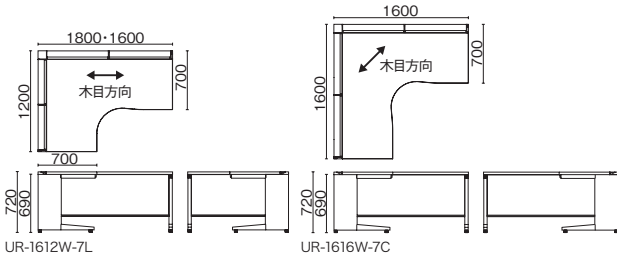

UR-1612W-7L

UR-1616W-7C

品名	外形寸法	品番	注文コード	カラー (天板/本体)	希望小売価格 (税抜)	注文コード	カラー (天板/本体)	希望小売価格 (税抜)
D700 左用	W1800 x D1200	UR-1812W-7L	779-944	W4/W4	¥144,700	772-770	LW/W4	¥171,900
			779-945	WM/W4		772-771	PW/W4	
			779-946	T2/W4				
	W1600 x D1200	UR-1612W-7L	779-947	W4/W4	¥138,200	772-772	LW/W4	¥164,300
			779-948	WM/W4		772-773	PW/W4	
			779-949	T2/W4				
右用	W1800 x D1200	UR-1812W-7R	779-950	W4/W4	¥144,700	772-774	LW/W4	¥171,900
			779-951	WM/W4		772-775	PW/W4	
			779-952	T2/W4				
	W1600 x D1200	UR-1612W-7R	779-953	W4/W4	¥138,200	772-776	LW/W4	¥164,300
			779-954	WM/W4		772-777	PW/W4	
			779-955	T2/W4				
W1600 x D1600	UR-1616W-7C	779-957	WM/W4	¥193,400				
		779-958	T2/W4					

●天板：メラミン樹脂化粧板、天板芯材：パーティクルボード (天板厚 30mm) ●エッジ：ABS樹脂 ●本体：鋼板、焼付塗装 ●(付属品) 配線受け：4 ※W1600xD1600はLW・PWの品揃えはありません。