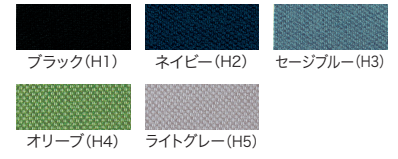

●本体カラー：W4 ●PP樹脂  
※W1000 以上は 2 分割になります。

Color/クロスパネル

LINK7 光触媒クロスの詳細については、P.156をご参照ください。 LINK7 バイオPETクロスの詳細については、P.巻頭02をご参照ください。

光触媒クロス (再生ポリエステル)

バイオPETクロス (再生ポリエステル)  
※バイオマス由来のPET系50%含む

PET再生クロス (再生ポリエステル)