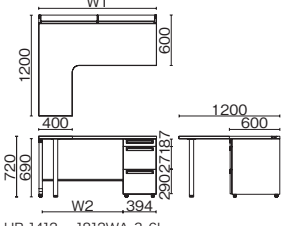

UR-1412 ~ 1812WA-3-6L

※標準収納タイプは⑥、多量収納タイプは①

品名	外形寸法 (W1)	下段空間 (W2)	品番	注文コード	カラー (天板/本体)	注文コード	カラー (天板/本体)	希望小売価格 (税抜)	注文コード	カラー (天板/本体)	希望小売価格 (税抜)
D700 左用 多量収納タイプ	W1800	1360mm	UR-1812WAL-3-7L	779-872	W4/W4	779-874	T2/W4	¥170,400	772-722	LW/W4	¥191,900
				779-873	WM/W4				772-723	PW/W4	
	W1600	1160mm	UR-1612WAL-3-7L	779-875	W4/W4	779-877	T2/W4	¥165,300	772-724	LW/W4	¥185,800
				779-876	WM/W4				772-725	PW/W4	
	W1400	960mm	UR-1412WAL-3-7L	779-878	W4/W4	779-880	T2/W4	¥158,700	772-726	LW/W4	¥178,300
				779-879	WM/W4				772-727	PW/W4	
右用	W1800	1360mm	UR-1812WAL-3-7R	779-881	W4/W4	779-883	T2/W4	¥170,400	772-728	LW/W4	¥191,900
				779-882	WM/W4				772-729	PW/W4	
	W1600	1160mm	UR-1612WAL-3-7R	779-884	W4/W4	779-886	T2/W4	¥165,300	772-730	LW/W4	¥185,800
				779-885	WM/W4				772-731	PW/W4	
	W1400	960mm	UR-1412WAL-3-7R	779-887	W4/W4	779-889	T2/W4	¥158,700	772-732	LW/W4	¥178,300
				779-888	WM/W4				772-733	PW/W4	
D600 左用 標準収納タイプ	W1800	1360mm	UR-1812WA-3-6L	779-890	W4/W4	779-892	T2/W4	¥160,500	772-734	LW/W4	¥181,000
				779-891	WM/W4				772-735	PW/W4	
	W1600	1160mm	UR-1612WA-3-6L	779-893	W4/W4	779-895	T2/W4	¥155,600	772-736	LW/W4	¥175,200
				779-894	WM/W4				772-737	PW/W4	
	W1400	960mm	UR-1412WA-3-6L	779-896	W4/W4	779-898	T2/W4	¥149,000	772-738	LW/W4	¥167,700
				779-897	WM/W4				772-739	PW/W4	
右用	W1800	1360mm	UR-1812WA-3-6R	779-899	W4/W4	779-901	T2/W4	¥160,500	772-740	LW/W4	¥181,000
				779-900	WM/W4				772-741	PW/W4	
	W1600	1160mm	UR-1612WA-3-6R	779-902	W4/W4	779-904	T2/W4	¥155,600	772-742	LW/W4	¥175,200
				779-903	WM/W4				772-743	PW/W4	
	W1400	960mm	UR-1412WA-3-6R	779-905	W4/W4	779-907	T2/W4	¥149,000	772-744	LW/W4	¥167,700
				779-906	WM/W4				772-745	PW/W4	

●天板：メラミン樹脂化粧板、天板芯材：パーティクルボード（天板厚 30mm）●エッジ：ABS樹脂 ●本体：鋼板、焼付塗装 ●全段ラッチ付、オールロック機構、開閉表示付、シンメトリーキー*、内筒交換対応 ●（付属品）配線受け：W1400 ~ 1800 2、ペントレー 1、仕切板 SS 1、L 2