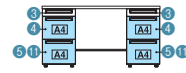

US-W⁺ ユーエスダブルユー **ブラックタイプ** H720

両袖机 (A-3段袖×A-3段袖)

※標準収納タイプは⑥、多量収納タイプは①

UR-147WAL-33 PW/SBK

品名	外形寸法 (W1)	下駄空間 (W2)	品番	注文コード	カラー (天板/本体)	希望小売価格 (税抜)	品名	外形寸法 (W1)	下駄空間 (W2)	品番	注文コード	カラー (天板/本体)	希望小売価格 (税抜)
D700	W1800	1006mm	UR-187WAL-33	699-339	LW/SBK	¥206,900	D600	W1800	1006mm	UR-186WA-33	699-347	LW/SBK	¥190,100
				699-340	PW/SBK						699-348	PW/SBK	
多量収納タイプ	W1600	806mm	UR-167WAL-33	699-341	LW/SBK	¥200,300	標準収納タイプ	W1600	806mm	UR-166WA-33	699-349	LW/SBK	¥185,800
				699-342	PW/SBK						699-350	PW/SBK	
	W1500	706mm	UR-157WAL-33	699-343	LW/SBK	¥196,900		W1500	706mm	UR-156WA-33	699-351	LW/SBK	¥182,200
				699-344	PW/SBK						699-352	PW/SBK	
	W1400	606mm	UR-147WAL-33	699-345	LW/SBK	¥193,400		W1400	606mm	UR-146WA-33	699-353	LW/SBK	¥178,800
				699-346	PW/SBK						699-354	PW/SBK	

●天板：メラミン樹脂化粧板、天板芯材：パーティクルボード（天板厚 30mm） ●エッジ：ABS樹脂 ●本体：鋼板、焼付塗装 ●全段ラッチ付、オールロック機構、開閉表示付、シンメトリーキー[*]、内筒交換対応 ●（付属品）配線受け：W1400～1600 1、W1800 2、ペントレー 2、仕切板 SS 2、L 4