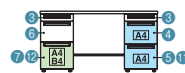

両袖机 (A-3段袖×D-3段袖)

※標準収納タイプは⑤⑦、多量収納タイプは①②

UR-147WDL-33 LW/SBK

品名	外形寸法 (W1)	下駄空間 (W2)	品番	注文コード	カラー (天板/本体)	希望小売価格 (税抜)	品名	外形寸法 (W1)	下駄空間 (W2)	品番	注文コード	カラー (天板/本体)	希望小売価格 (税抜)
D700	W1800	1006mm	UR-187WDL-33	699-355	LW/SBK	¥201,600	D600	W1800	1006mm	UR-186WD-33	699-363	LW/SBK	¥184,500
				699-356	PW/SBK						699-364	PW/SBK	
多量収納タイプ	W1600	806mm	UR-167WDL-33	699-357	LW/SBK	¥195,000	標準収納タイプ	W1600	806mm	UR-166WD-33	699-365	LW/SBK	¥180,200
				699-358	PW/SBK						699-366	PW/SBK	
	W1500	706mm	UR-157WDL-33	699-359	LW/SBK	¥191,600		W1500	706mm	UR-156WD-33	699-367	LW/SBK	¥176,600
				699-360	PW/SBK						699-368	PW/SBK	
	W1400	606mm	UR-147WDL-33	699-361	LW/SBK	¥188,100		W1400	606mm	UR-146WD-33	699-369	LW/SBK	¥173,200
				699-362	PW/SBK						699-370	PW/SBK	

●天板：メラミン樹脂化粧板、天板芯材：パーティクルボード（天板厚 30mm） ●エッジ：ABS樹脂 ●本体：鋼板、焼付塗装 ●全段ラッチ付、オールロック機構、開閉表示付、シンメトリーキー[*]、内筒交換対応 ●（付属品）配線受け：W1400～1600 1、W1800 2、ペントレー 2、仕切板 SS 2、M 1、L 3