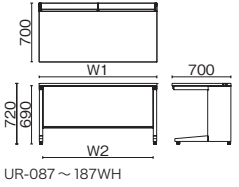

US-W® ユーエスダブルユー

ホワイトタイプ

H720

平机 L字脚