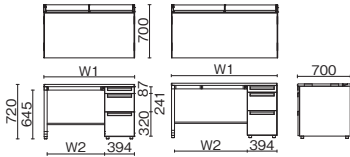

US-1'

ユーエスワン H720

片袖机(D-3段袖)

品名	外形寸法 (W1)	下駄空間 (W2)	品番	注文コード	カラー (天板/本体)	注文コード	カラー (天板/本体)	希望小売価格 (税抜)	
D700 標準収納 タイプ	W1600×D700×H720mm	1160mm	US-167D-3	775-596 WS/W4 775-597 WM/W4	☐	775-598 T2/W4	☐	¥145,800	
	W1500×D700×H720mm	1060mm	US-157D-3	775-599 WS/W4 775-600 WM/W4	☐	775-601 T2/W4	☐	¥140,200	
	W1400×D700×H720mm	960mm	US-147D-3	775-602 WS/W4 775-603 WM/W4	☐	775-604 T2/W4	☐	¥132,400	
	W1200×D700×H720mm	760mm	US-127D-3	775-605 WS/W4 775-606 WM/W4	☐	775-607 T2/W4	☐	¥119,100	
	W1100×D700×H720mm	660mm	US-117D-3	775-608 WS/W4 775-609 WM/W4	☐	775-610 T2/W4	☐	¥116,900	
	W1000×D700×H720mm	560mm	US-107D-3	775-611 WS/W4 775-612 WM/W4	☐	775-613 T2/W4	☐	¥114,200	
	D700 多量収納 タイプ	W1600×D700×H720mm	1160mm	US-167DL-3	775-614 WS/W4 775-615 WM/W4	☐	775-616 T2/W4	☐	¥152,200
		W1500×D700×H720mm	1060mm	US-157DL-3	775-617 WS/W4 775-618 WM/W4	☐	775-619 T2/W4	☐	¥146,600
		W1400×D700×H720mm	960mm	US-147DL-3	775-620 WS/W4 775-621 WM/W4	☐	775-622 T2/W4	☐	¥138,800
		W1200×D700×H720mm	760mm	US-127DL-3	775-623 WS/W4 775-624 WM/W4	☐	775-625 T2/W4	☐	¥125,500
W1100×D700×H720mm		660mm	US-117DL-3	775-626 WS/W4 775-627 WM/W4	☐	775-628 T2/W4	☐	¥123,300	
W1000×D700×H720mm		560mm	US-107DL-3	775-629 WS/W4 775-630 WM/W4	☐	775-631 T2/W4	☐	¥120,600	
D600 標準収納 タイプ		W1600×D600×H720mm	1160mm	US-166D-3	775-632 WS/W4 775-633 WM/W4	☐	775-634 T2/W4	☐	¥143,800
		W1500×D600×H720mm	1060mm	US-156D-3	775-635 WS/W4 775-636 WM/W4	☐	775-637 T2/W4	☐	¥138,600
		W1400×D600×H720mm	960mm	US-146D-3	775-638 WS/W4 775-639 WM/W4	☐	775-640 T2/W4	☐	¥130,900
		W1200×D600×H720mm	760mm	US-126D-3	775-641 WS/W4 775-642 WM/W4	☐	775-643 T2/W4	☐	¥117,600
	W1100×D600×H720mm	660mm	US-116D-3	775-644 WS/W4 775-645 WM/W4	☐	775-646 T2/W4	☐	¥115,600	
	W1000×D600×H720mm	560mm	US-106D-3	775-647 WS/W4 775-648 WM/W4	☐	775-649 T2/W4	☐	¥112,900