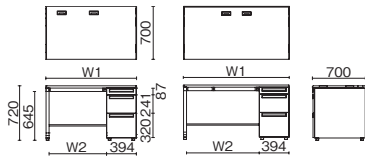

US-2⁺ ユーエスツー H720

片袖机 (D-3段袖)

※標準収納タイプは①、多量収納タイプは②

US-NS106 ~ 126D-3 US-NS146 ~ 166D-3

品名	外形寸法 (W1)	下駄空間 (W2)	品番	注文コード	カラー (天板/本体)	注文コード	カラー (天板/本体)	希望小売価格 (税抜)
D700 標準収納タイプ	W1600×D700×H720mm	1160mm	US-NS167D-3	669-596 WS/W4 669-597 WM/W4	☐ WS/W4 ☐ WM/W4	669-598	T2/W4	¥134,800
D700 多量収納タイプ	W1600×D700×H720mm	1160mm	US-NS167DL-3	669-614 WS/W4 669-615 WM/W4	☐ WS/W4 ☐ WM/W4	669-616	T2/W4	¥141,200
D600 標準収納タイプ	W1600×D600×H720mm	1060mm	US-NS157D-3	669-599 WS/W4 669-600 WM/W4	☐ WS/W4 ☐ WM/W4	669-601	T2/W4	¥129,900
D600 多量収納タイプ	W1600×D600×H720mm	1060mm	US-NS157DL-3	669-617 WS/W4 669-618 WM/W4	☐ WS/W4 ☐ WM/W4	669-619	T2/W4	¥136,300
	W1400×D700×H720mm	960mm	US-NS147D-3	669-602 WS/W4 669-603 WM/W4	☐ WS/W4 ☐ WM/W4	669-604	T2/W4	¥122,800
	W1400×D600×H720mm	960mm	US-NS146D-3	669-638 WS/W4 669-639 WM/W4	☐ WS/W4 ☐ WM/W4	669-640	T2/W4	¥121,600
	W1200×D700×H720mm	760mm	US-NS127D-3	669-605 WS/W4 669-606 WM/W4	☐ WS/W4 ☐ WM/W4	669-607	T2/W4	¥111,100
	W1200×D600×H720mm	760mm	US-NS126D-3	669-642 WS/W4 669-642 WM/W4	☐ WS/W4 ☐ WM/W4	669-643	T2/W4	¥109,800
	W1100×D700×H720mm	660mm	US-NS117D-3	669-608 WS/W4 669-609 WM/W4	☐ WS/W4 ☐ WM/W4	669-610	T2/W4	¥108,900
	W1100×D600×H720mm	660mm	US-NS116D-3	669-644 WS/W4 669-645 WM/W4	☐ WS/W4 ☐ WM/W4	669-646	T2/W4	¥107,800
	W1000×D700×H720mm	560mm	US-NS107D-3	669-611 WS/W4 669-612 WM/W4	☐ WS/W4 ☐ WM/W4	669-613	T2/W4	¥106,600
	W1000×D600×H720mm	560mm	US-NS106D-3	669-647 WS/W4 669-648 WM/W4	☐ WS/W4 ☐ WM/W4	669-649	T2/W4	¥105,300

●天板:メラミン樹脂化粧板、ポストフォーム加工 ●本体:鋼板、焼付塗装 ●ワンプアクションロック機構、全段ラッチ付、開閉表示付、シンメトリーキー*、内筒交換対応 ●【付属品】配線受け: W1000 ~ 1200 1、W1400 ~ 1600 2、ペントレー 1、仕切板 SS・M・L 各 1
※ W1000 ~ 1200 はセンタートレイ ×1 になります。 ※ W1400 ~ 1600 はセンタートレイ ×1、サイドトレイ ×1 になります。

両袖机 (A-3段袖 × A-3段袖)

※標準収納タイプは⑤、多量収納タイプは⑥

※標準収納タイプは⑤、多量収納タイプは⑥