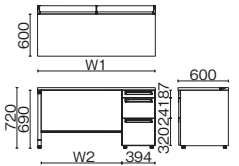

## 片袖机 (D-3段袖)

UR-147WDL-3 W4/W4

UR-107 ~ 187WDL-3

UR-106 ~ 186WD-3

品名	外形寸法 (W1)	下駄空間 (W2)	品番	注文コード	カラー (天板/本体)	注文コード	カラー (天板/本体)	希望小売価格 (税抜)	注文コード	カラー (天板/本体)	希望小売価格 (税抜)
D700 多量収納タイプ	W1800	1360mm	UR-187WDL-3	779-746	W4/W4	779-748	T2/W4	¥133,900	772-638	LW/W4	¥146,900
				779-747	WM/W4				772-639	PW/W4	
	W1600	1160mm	UR-167WDL-3	779-749	W4/W4	779-751	T2/W4	¥128,300	772-640	LW/W4	¥140,200
				779-750	WM/W4				772-641	PW/W4	
	W1500	1060mm	UR-157WDL-3	779-752	W4/W4	779-754	T2/W4	¥125,500	772-642	LW/W4	¥136,900
				779-753	WM/W4				772-643	PW/W4	
	W1400	960mm	UR-147WDL-3	779-755	W4/W4	779-757	T2/W4	¥121,500	772-644	LW/W4	¥132,400
				779-756	WM/W4				772-645	PW/W4	
	W1200	760mm	UR-127WDL-3	779-758	W4/W4	779-760	T2/W4	¥115,400	772-646	LW/W4	¥125,700
				779-759	WM/W4				772-647	PW/W4	
	W1100	660mm	UR-117WDL-3	779-761	W4/W4	779-763	T2/W4	¥114,600	772-648	LW/W4	¥124,700
				779-762	WM/W4				772-649	PW/W4	
W1000	560mm	UR-107WDL-3	779-764	W4/W4	779-766	T2/W4	¥113,000	772-650	LW/W4	¥122,800	
			779-765	WM/W4				772-651	PW/W4		
D600 標準収納タイプ	W1800	1360mm	UR-186WD-3	779-767	W4/W4	779-769	T2/W4	¥123,900	772-652	LW/W4	¥136,700
				779-768	WM/W4				772-653	PW/W4	
	W1600	1160mm	UR-166WD-3	779-770	W4/W4	779-772	T2/W4	¥118,200	772-654	LW/W4	¥132,300
				779-771	WM/W4				772-655	PW/W4	
	W1500	1060mm	UR-156WD-3	779-773	W4/W4	779-775	T2/W4	¥115,400	772-656	LW/W4	¥128,800
				779-774	WM/W4				772-657	PW/W4	
	W1400	960mm	UR-146WD-3	779-776	W4/W4	779-778	T2/W4	¥111,500	772-658	LW/W4	¥124,400
				779-777	WM/W4				772-659	PW/W4	
	W1200	760mm	UR-126WD-3	779-779	W4/W4	779-781	T2/W4	¥105,400	772-660	LW/W4	¥117,600
				779-780	WM/W4				772-661	PW/W4	
	W1100	660mm	UR-116WD-3	779-782	W4/W4	779-784	T2/W4	¥104,300	772-662	LW/W4	¥116,000
				779-783	WM/W4				772-663	PW/W4	
W1000	560mm	UR-106WD-3	779-785	W4/W4	779-787	T2/W4	¥102,900	772-664	LW/W4	¥114,100	
			779-786	WM/W4				772-665	PW/W4		