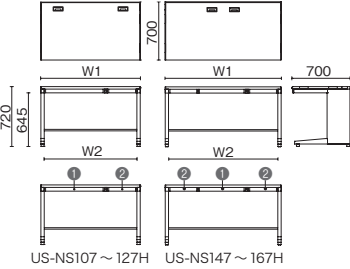

US-2⁺ ユーエスツー H720

平机 L字脚

品名	外形寸法 (W1)	下肢空間 (W2)	品番	注文コード	カラー (天板/本体)	注文コード	カラー (天板/本体)	希望小売価格 (税抜)	
D700	W1800×D700×H720mm	1714mm	US-NS187H	669-500 WS/W4 669-501 WM/W4	669-502	T2/W4		¥115,900	
	W1600×D700×H720mm	1514mm	US-NS167H	669-503 WS/W4 669-504 WM/W4	669-505	T2/W4		¥101,100	
	W1500×D700×H720mm	1414mm	US-NS157H	669-506 WS/W4 669-507 WM/W4	669-508	T2/W4		¥95,700	
	W1400×D700×H720mm	1314mm	US-NS147H	669-509 WS/W4 669-510 WM/W4	669-511	T2/W4		¥92,200	
	W1200×D700×H720mm	1114mm	US-NS127H	669-512 WS/W4 669-513 WM/W4	669-514	T2/W4		¥75,300	
	W1100×D700×H720mm	1014mm	US-NS117H	669-515 WS/W4 669-516 WM/W4	669-517	T2/W4		¥73,600	
	W1000×D700×H720mm	914mm	US-NS107H	669-518 WS/W4 669-519 WM/W4	669-520	T2/W4		¥71,400	
	D600	W1800×D600×H720mm	1714mm	US-NS186H	669-521 WS/W4 669-522 WM/W4	669-523	T2/W4		¥115,000
		W1600×D600×H720mm	1514mm	US-NS166H	669-524 WS/W4 669-525 WM/W4	669-526	T2/W4		¥100,100
		W1500×D600×H720mm	1414mm	US-NS156H	669-527 WS/W4 669-528 WM/W4	669-529	T2/W4		¥95,100
W1400×D600×H720mm		1314mm	US-NS146H	669-530 WS/W4 669-531 WM/W4	669-532	T2/W4		¥91,800	
W1200×D600×H720mm		1114mm	US-NS126H	669-533 WS/W4 669-534 WM/W4	669-535	T2/W4		¥74,800	
W1100×D600×H720mm		1014mm	US-NS116H	669-536 WS/W4 669-537 WM/W4	669-538	T2/W4		¥73,300	
W1000×D600×H720mm		914mm	US-NS106H	669-539 WS/W4 669-540 WM/W4	669-541	T2/W4		¥70,900	

●天板：メラミン樹脂化粧板、ポストフォーム加工 ●本体：鋼板、焼付塗装 ●フックアクションロック機構、開閉表示付、シンメトリーキー*、内筒交換対応 ●【付属品】
配線受け：W1000～1800 2
※ W1000～1200は、センタートレイ x1、サイドトレイ x1 になります。
※ W1400～1600は、センタートレイ x1、サイドトレイ x2 になります。
※ W1800は、センタートレイ x2、サイドトレイ x2 になります。

片袖机 (A-3段袖)