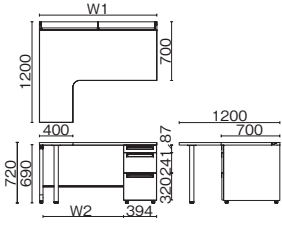

UR-1412 ~ 1812WDL-3-7L