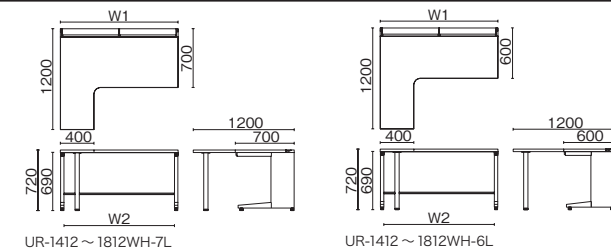

L型平机

品名	外形寸法 (W1)	下駄空間 (W2)	品番	注文コード	カラー (天板/本体)	希望小売価格 (税抜)	品名	外形寸法 (W1)	下駄空間 (W2)	品番	注文コード	カラー (天板/本体)	希望小売価格 (税抜)
D700 左用	W1800	1714mm	UR-1812WH-7L	699-371	LW/SBK	¥141,800	D600 左用	W1800	1714mm	UR-1812WH-6L	699-383	LW/SBK	¥137,800
				699-372	PW/SBK						699-384	PW/SBK	
	W1600	1514mm	UR-1612WH-7L	699-373	LW/SBK	¥134,400		W1600	1514mm	UR-1612WH-6L	699-385	LW/SBK	¥130,700
				699-374	PW/SBK						699-386	PW/SBK	
	W1400	1314mm	UR-1412WH-7L	699-375	LW/SBK	¥127,900		W1400	1314mm	UR-1412WH-6L	699-387	LW/SBK	¥124,200
				699-376	PW/SBK						699-388	PW/SBK	
右用	W1800	1714mm	UR-1812WH-7R	699-377	LW/SBK	¥141,800	右用	W1800	1714mm	UR-1812WH-6R	699-389	LW/SBK	¥137,800
				699-378	PW/SBK						699-390	PW/SBK	
	W1600	1514mm	UR-1612WH-7R	699-379	LW/SBK	¥134,400		W1600	1514mm	UR-1612WH-6R	699-391	LW/SBK	¥130,700
				699-380	PW/SBK						699-392	PW/SBK	
	W1400	1314mm	UR-1412WH-7R	699-381	LW/SBK	¥127,900		W1400	1314mm	UR-1412WH-6R	699-393	LW/SBK	¥124,200
				699-382	PW/SBK						699-394	PW/SBK	

●天板：メラミン樹脂化粧板、天板芯材：パーティクルボード（天板厚 30mm） ●エッジ：ABS樹脂 ●本体：鋼板、焼付塗装 ●（付属品）配線受け：W1400～1800 2

LINK USシリーズの共通オプションは、P.112をご参照ください。

グリーン購入法適合商品：注文コードが緑色 抗菌の詳細はP.索引03をご参照ください。

*シンメトリーキーとは、上下方向関係なく挿入・施錠できる鍵のことです。 ※表示価格は希望小売価格(税抜)です。