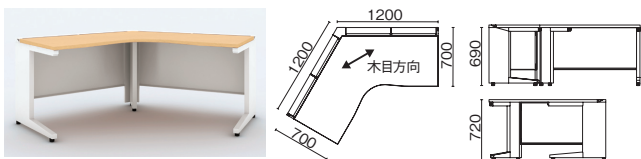

120°型ワーク机

UR-127W-12 WM/W4

UR-127W-12

品名	外形寸法	品番	注文コード	カラー (天板/本体)	希望小売価格 (税抜)	注文コード	カラー (天板/本体)	希望小売価格 (税抜)
D700	W1200 x D1200	UR-127W-12	779-959	W4/W4	¥176,900	772-778	LW/W4	¥210,200
			779-960	WM/W4		772-779	PW/W4	
			779-961	T2/W4				

●天板：メラミン樹脂化粧板、天板芯材：パーティクルボード (天板厚 30mm) ●エッジ：ABS樹脂 ●本体：鋼板、焼付塗装 ●(付属品) 配線受け：4