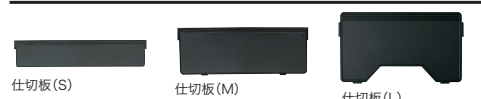

引出し用仕切板

品名	品番	注文コード	希望小売価格(税抜)
仕切板(S)	LA-SI-SS	661-319	¥1,200
仕切板(M)	LX-SI-S	611-441	¥1,400
仕切板(L)	LX-SI-M	611-442	¥1,800
仕切板(L)	US-SI-L	775-713	¥1,800

●材質：PS樹脂 ●仕切板は、収納量に合わせてオプションとして追加できます。 ※適合機種、引出しにつきましては、下記をご参照ください。