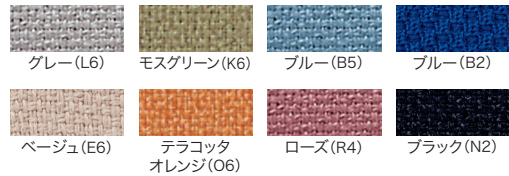

### デスクトップパネルご注文の際のお願い

クロス色の指定をカラーバリエーションから選び指定ください。※両面とも同じカラーになります。

LINK デスクトップパネルに取り付け可能なアクリル製のアッパースクリーンも用意しています。P.135をご参照ください。

(例) US-144P-Q\_Q2

品番 色記号1色を選択