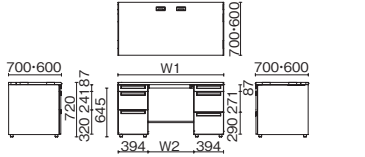

US-NS □□ □□ D-33 US-NS □□ □□ DL-33

※標準収納タイプは⑥⑦、多量収納タイプは⑩⑪

品名	外形寸法 (W1)	下駄空間 (W2)	品番	注文コード	カラー (天板/本体)	注文コード	カラー (天板/本体)	希望小売価格 (税抜)
D700 標準収納タイプ	W1600×D700×H720mm	806mm	US-NS167D-33	669-677 WS/W4 669-678 WM/W4	☐ WS/W4 ☐ WM/W4	669-679	T2/W4	¥179,300
D700 多量収納タイプ	W1600×D700×H720mm	806mm	US-NS167DL-33	669-686 WS/W4 669-687 WM/W4	☐ WS/W4 ☐ WM/W4	669-688	T2/W4	¥192,100
	W1500×D700×H720mm	706mm	US-NS157D-33	669-680 WS/W4 669-681 WM/W4	☐ WS/W4 ☐ WM/W4	669-682	T2/W4	¥174,000
	W1500×D600×H720mm	706mm	US-NS156D-33	669-698 WS/W4 669-699 WM/W4	☐ WS/W4 ☐ WM/W4	669-700	T2/W4	¥172,100
	W1400×D700×H720mm	606mm	US-NS147D-33	669-683 WS/W4 669-684 WM/W4	☐ WS/W4 ☐ WM/W4	669-685	T2/W4	¥168,900
	W1400×D600×H720mm	606mm	US-NS146D-33	669-701 WS/W4 669-702 WM/W4	☐ WS/W4 ☐ WM/W4	669-703	T2/W4	¥167,200
	W1200×D700×H720mm	606mm	US-NS127D-33	669-692 WS/W4 669-693 WM/W4	☐ WS/W4 ☐ WM/W4	669-694	T2/W4	¥181,700
	W1200×D600×H720mm	606mm	US-NS126D-33	669-695 WS/W4 669-696 WM/W4	☐ WS/W4 ☐ WM/W4	669-697	T2/W4	¥177,000

●天板:メラミン樹脂化粧板、ポストフォーム加工 ●本体:鋼板、焼付塗装 ●ワンプアクションロック機構、全段ラッチ付、開閉表示付、シンメトリーキー*、内筒交換対応 ●【付属品】配線受け: W1400 ~ 1600 1、ペントレー 2、仕切板 SS 2、M 1、L 3
※ W1400 ~ 1600 はセンタートレイ ×1 になります。

*シンメトリーキーとは、上下方向関係なく挿入・施錠できる鍵のことです。
※表示価格は希望小売価格(税抜)です。