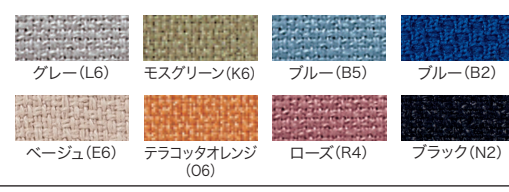

●本体カラー：W4 ●PP樹脂  
※W1000 以上は 2 分割になります。

Color/クロスパネル

LINK7 光触媒クロスの詳細については、P.156をご参照ください。 LINK7 バイオPETクロスの詳細については、P.巻頭02をご参照ください。

光触媒クロス (再生ポリエステル)

バイオPETクロス (再生ポリエステル)  
※バイオマス由来のPET系50%含む

PET再生クロス (再生ポリエステル)