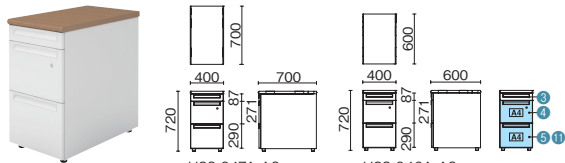

脇机 (A-3段袖)

品名	外形寸法	品番	注文コード	カラー (天板/本体)	価格 (税抜)
D700 標準収納タイプ	W400×D700 ×H720mm	US2-047A-A3	779-400	WS/W4	¥74,600
			779-401	WM/W4	
			779-402	T2/W4	
D700 多量収納タイプ	W400×D700 ×H720mm	US2-047A-A3L	779-403	WS/W4	¥80,400
			779-404	WM/W4	
			779-405	T2/W4	
D600 標準収納タイプ	W400×D600 ×H720mm	US2-046A-A3	779-406	WS/W4	¥73,400
			779-407	WM/W4	
			779-408	T2/W4	

●天板：メラミン樹脂化粧板、ポストフォーム加工 ●本体：鋼板、焼付塗装 ●全段ラッチ付、オールロック機構、開閉表示付、シンメトリーキー*、内筒交換対応 ●【付属品】 ベントレー 1、仕切板 SS 1・L 2