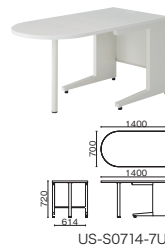

U型机 (US-2専用・天板配線口タイプ)