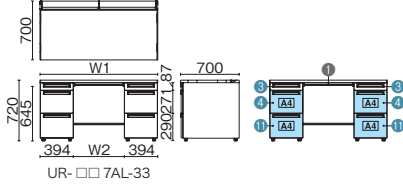

UR-□□7AL-33