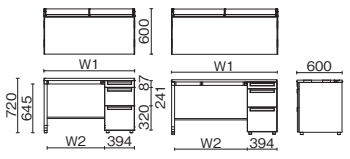

US-107 ~ 127D-3 US-147 ~ 167D-3
US-107 ~ 127DL-3 US-147 ~ 167DL-3
※標準収納タイプは①、多量収納タイプは②

品名	外形寸法 (W1)	下駄空間 (W2)	品番	注文コード	カラー (天板/本体)	注文コード	カラー (天板/本体)	希望小売価格 (税抜)	
D700 標準収納 タイプ	W1600×D700×H720mm	1160mm	US-167D-3	775-596 WS/W4 775-597 WM/W4	☐	775-598 T2/W4	☐	¥145,800	
	W1500×D700×H720mm	1060mm	US-157D-3	775-599 WS/W4 775-600 WM/W4	☐	775-601 T2/W4	☐	¥140,200	
	W1400×D700×H720mm	960mm	US-147D-3	775-602 WS/W4 775-603 WM/W4	☐	775-604 T2/W4	☐	¥132,400	
	W1200×D700×H720mm	760mm	US-127D-3	775-605 WS/W4 775-606 WM/W4	☐	775-607 T2/W4	☐	¥119,100	
	W1100×D700×H720mm	660mm	US-117D-3	775-608 WS/W4 775-609 WM/W4	☐	775-610 T2/W4	☐	¥116,900	
	W1000×D700×H720mm	560mm	US-107D-3	775-611 WS/W4 775-612 WM/W4	☐	775-613 T2/W4	☐	¥114,200	
	D700 多量収納 タイプ	W1600×D700×H720mm	1160mm	US-167DL-3	775-614 WS/W4 775-615 WM/W4	☐	775-616 T2/W4	☐	¥152,200
		W1500×D700×H720mm	1060mm	US-157DL-3	775-617 WS/W4 775-618 WM/W4	☐	775-619 T2/W4	☐	¥146,600
		W1400×D700×H720mm	960mm	US-147DL-3	775-620 WS/W4 775-621 WM/W4	☐	775-622 T2/W4	☐	¥138,800
		W1200×D700×H720mm	760mm	US-127DL-3	775-623 WS/W4 775-624 WM/W4	☐	775-625 T2/W4	☐	¥125,500
W1100×D700×H720mm		660mm	US-117DL-3	775-626 WS/W4 775-627 WM/W4	☐	775-628 T2/W4	☐	¥123,300	
W1000×D700×H720mm		560mm	US-107DL-3	775-629 WS/W4 775-630 WM/W4	☐	775-631 T2/W4	☐	¥120,600	
D600 標準収納 タイプ		W1600×D600×H720mm	1160mm	US-166D-3	775-632 WS/W4 775-633 WM/W4	☐	775-634 T2/W4	☐	¥143,800
		W1500×D600×H720mm	1060mm	US-156D-3	775-635 WS/W4 775-636 WM/W4	☐	775-637 T2/W4	☐	¥138,600
		W1400×D600×H720mm	960mm	US-146D-3	775-638 WS/W4 775-639 WM/W4	☐	775-640 T2/W4	☐	¥130,900
		W1200×D600×H720mm	760mm	US-126D-3	775-641 WS/W4 775-642 WM/W4	☐	775-643 T2/W4	☐	¥117,600
	W1100×D600×H720mm	660mm	US-116D-3	775-644 WS/W4 775-645 WM/W4	☐	775-646 T2/W4	☐	¥115,600	
	W1000×D600×H720mm	560mm	US-106D-3	775-647 WS/W4 775-648 WM/W4	☐	775-649 T2/W4	☐	¥112,900	

●天板：メラミン樹脂化粧板、ポストフォーム加工 ●本体：鋼板、焼付塗装 ●フアンクションロック機構、トレー引出し全段ラッチ付、開閉表示付、シンメトリーキー、内筒交換対応 ●[付属品] 配線受け：W1000～1200 1、W1400～1600 2、ペントレー 1、仕切板 SS・M・L 各 1
※ W1000～1200 はセンタートレー x1 になります。 ※ W1400～1600 はセンタートレー x1、サイドトレー x1 になります。