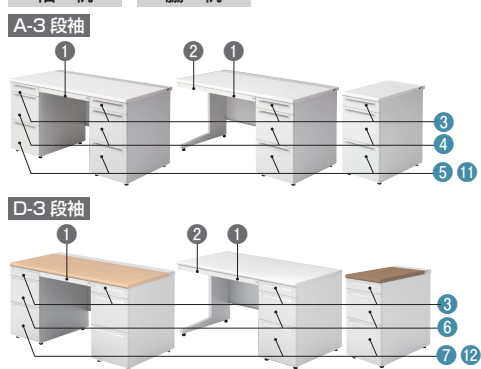

袖机

脇机

キャビネット

3段

8 小引出し 小物収納

9 中引出し 小物収納

10 A4・B4引出し A4ファイル ※B4ファイルも入ります。

2段

5 A4引出し A4ファイル / A4ファイルボックス

平机の引出し内形寸法

番号	引出し	内形サイズ (mm)	最大積載質量
1	センタートレー	W - ×D382(282)×H42	5kg
2	サイドトレー	W322×D382(282)×H42	5kg

※センタートレーのWはデスクのWによって異なります。 ※US-1のD600タイプのみ( )内の寸法になります。 W1000用:471 W1100用:515 W1200用:671 W1400用:515 W1500用:615 W1600用:715 W1800用:458(左)/413(右)

袖机・脇机の引出し内形寸法

番号	引出し	内形サイズ (mm)	付属品 (仕切板/ペントレー)	最大積載質量
1	センタートレー	W - ×D382×H42	- / -	5kg
2	サイドトレー	W322×D382×H42	- / -	5kg
3	小引出し	W328×D442×H72	1(SS) / 1	10kg
4	A4引出し	W317×D527×H265	1(L) / -	25kg
5	A4引出し	W317×D527×H265	1(L) / -	30kg
6	中引出し	W328×D442×H239	1(M) / -	10kg
7	A4・B4引出し	W317×D527×H295	1(L) / -	30kg
11	A4引出し 多量収納タイプ	W317×D638×H265	1(L) / -	30kg
12	A4・B4引出し 多量収納タイプ	W317×D638×H295	1(L) / -	30kg

※センタートレーのWはデスクのWによって異なります。 片袖：W1000用:471 W1100用:515 W1200用:671 W1400用:515 W1500用:615 W1600用:715 両袖：W1400用:515 W1500用:615 W1600用:715 ※小引出しには、ペントレーが1個付きます。 ※付属品「-」は仕切板またはペントレーのご使用はできません。

キャビネットの引出し内形寸法

番号	引出し	内形サイズ (mm)	付属品 (仕切板/ペントレー)	最大積載質量
8	小引出し	W328×D442×H75	1(S) / 1	10kg
9	中引出し	W328×D442×H114	1(S) / -	10kg
10	A4・B4引出し	W317×D527×H295	1(L) / -	30kg
5	A4引出し	W317×D527×H265	1(L) / -	上段25kg 下段30kg
	A4引出し (奥行きショートサイズ) トレー引出し	W317×D335×H265	1(L) / -	5kg
	トレー引出し (奥行きショートサイズ)	W324×D345×H35	- / 1	3kg

※付属品「-」はペントレーのご使用はできません。 ※※表示価格は希望小売価格(税抜)です。