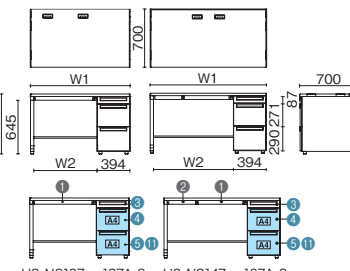

US-NS107~127A-3 US-NS147~167A-3