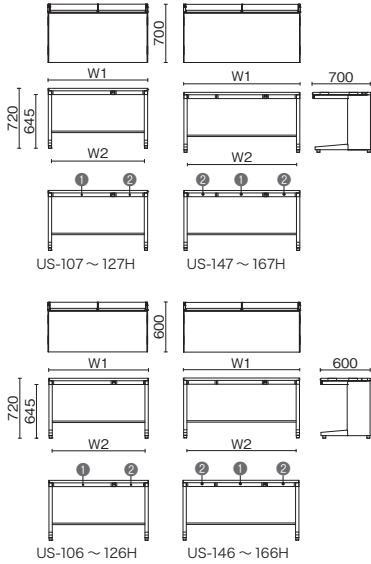

US-1⁺ ユーエスワン H720

平机 L字脚

品名	外形寸法 (W1)	下肢空間 (W2)	品番	注文コード	カラー (天板/本体)	注文コード	カラー (天板/本体)	希望小売価格 (税抜)
D700	W1800×D700×H720mm	1714mm	US-187H	775-500 WS/W4 775-501 WM/W4	775-502	T2/W4	¥128,400	
	W1600×D700×H720mm	1514mm	US-167H	775-503 WS/W4 775-504 WM/W4	775-505	T2/W4	¥112,100	
	W1500×D700×H720mm	1414mm	US-157H	775-506 WS/W4 775-507 WM/W4	775-508	T2/W4	¥106,000	
	W1400×D700×H720mm	1314mm	US-147H	775-509 WS/W4 775-510 WM/W4	775-511	T2/W4	¥101,800	
	W1200×D700×H720mm	1114mm	US-127H	775-512 WS/W4 775-513 WM/W4	775-514	T2/W4	¥83,300	
	W1100×D700×H720mm	1014mm	US-117H	775-515 WS/W4 775-516 WM/W4	775-517	T2/W4	¥81,600	
	W1000×D700×H720mm	914mm	US-107H	775-518 WS/W4 775-519 WM/W4	775-520	T2/W4	¥79,000	
	D600	W1800×D600×H720mm	1714mm	US-186H	775-521 WS/W4 775-522 WM/W4	775-523	T2/W4	¥126,600
		W1600×D600×H720mm	1514mm	US-166H	775-524 WS/W4 775-525 WM/W4	775-526	T2/W4	¥110,800
		W1500×D600×H720mm	1414mm	US-156H	775-527 WS/W4 775-528 WM/W4	775-529	T2/W4	¥105,100
W1400×D600×H720mm		1314mm	US-146H	775-530 WS/W4 775-531 WM/W4	775-532	T2/W4	¥101,000	
W1200×D600×H720mm		1114mm	US-126H	775-533 WS/W4 775-534 WM/W4	775-535	T2/W4	¥82,500	
W1100×D600×H720mm		1014mm	US-116H	775-536 WS/W4 775-537 WM/W4	775-538	T2/W4	¥81,000	
W1000×D600×H720mm		914mm	US-106H	775-539 WS/W4 775-540 WM/W4	775-541	T2/W4	¥78,400	

●天板:メラミン樹脂化粧板、ポストフォーム加工 ●本体:鋼板、焼付塗装 ●ファンクションロック機構、トレーラッチ付、開閉表示付、シンメトリーキー[*]、内筒交換対応 ●[付属品] 配線受け: W1000 ~ 1800 2
※ W1000 ~ 1200 は、センタートレイ x1、サイドトレイ x1 になります。
※ W1400 ~ 1600 は、センタートレイ x1、サイドトレイ x2 になります。
※ W1800 は、センタートレイ x2、サイドトレイ x2 になります。

片袖机 (A-3段袖)