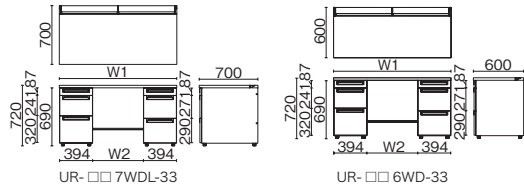

両袖机 (A-3段袖×D-3段袖)

※標準収納タイプは⑤⑦、多量収納タイプは①②

品名	外形寸法 (W1)	下駄空間 (W2)	品番	注文コード	カラー (天板/本体)	希望小売価格 (税抜)	品名	外形寸法 (W1)	下駄空間 (W2)	品番	注文コード	カラー (天板/本体)	希望小売価格 (税抜)
D700	W1800	1006mm	UR-187WDL-33	699-355	LW/SBK	¥201,600	D600	W1800	1006mm	UR-186WD-33	699-363	LW/SBK	¥184,500
				699-356	PW/SBK						699-364	PW/SBK	
多量収納タイプ	W1600	806mm	UR-167WDL-33	699-357	LW/SBK	¥195,000	標準収納タイプ	W1600	806mm	UR-166WD-33	699-365	LW/SBK	¥180,200
				699-358	PW/SBK						699-366	PW/SBK	
	W1500	706mm	UR-157WDL-33	699-359	LW/SBK	¥191,600		W1500	706mm	UR-156WD-33	699-367	LW/SBK	¥176,600
				699-360	PW/SBK						699-368	PW/SBK	
	W1400	606mm	UR-147WDL-33	699-361	LW/SBK	¥188,100		W1400	606mm	UR-146WD-33	699-369	LW/SBK	¥173,200
				699-362	PW/SBK						699-370	PW/SBK	

●天板：メラミン樹脂化粧板、天板芯材：パーティクルボード（天板厚 30mm） ●エッジ：ABS樹脂 ●本体：鋼板、焼付塗装 ●全段ラッチ付、オールロック機構、開閉表示付、シンメトリーキー[*]、内筒交換対応 ●（付属品）配線受け：W1400～1600 1、W1800 2、ペントレー 2、仕切板 SS 2、M 1、L 3