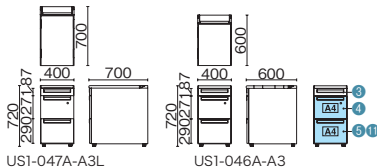

脇机 (A-3段袖)

US1-047A-A3L US1-046A-A3

※標準収納タイプは⑥、多量収納タイプは①

品名	外形寸法	品番	注文コード	カラー (天板/本体)	希望小売価格 (税抜)
D700 多量収納タイプ	W400×D700×H720mm	US1-047A-A3L	779-460 WS/W4	☐ WS/W4 ☐ WM/W4	¥88,700
			779-461 WM/W4	☐ WS/W4 ☐ WM/W4	
			779-462 T2/W4	☐ WS/W4 ☐ WM/W4	
D600 標準収納タイプ	W400×D600×H720mm	US1-046A-A3	779-463 WS/W4	☐ WS/W4 ☐ WM/W4	¥81,500
			779-464 WM/W4	☐ WS/W4 ☐ WM/W4	
			779-465 T2/W4	☐ WS/W4 ☐ WM/W4	

●天板：メラミン樹脂化粧板、ポストフォーム加工 ●本体：鋼板、焼付塗装 ●全段ラッチ付、オールロック機構、開閉表示付、シンメトリーキー、内筒交換対応 ●（付属品）ペントレー 1、仕切板 SS 1・L 2