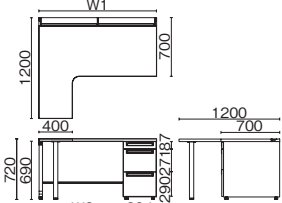

UR-1412 ~ 1812WAL-3-7L