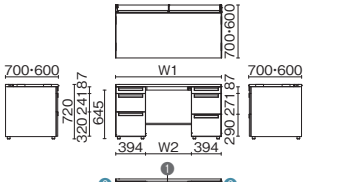

US-106 ~ 126D-33 US-146 ~ 166DL-33
※標準収納タイプは⑥⑦、多量収納タイプは①②

品名	外形寸法 (W1)	下駄空間 (W2)	品番	注文コード	カラー (天板/本体)	注文コード	カラー (天板/本体)	希望小売価格 (税抜)
D700 標準収納 タイプ	W1600×D700×H720mm	806mm	US-167D-33	775-677 WS/W4 775-678 WM/W4	☐	775-679 T2/W4	☐	¥190,300
	W1500×D700×H720mm	706mm	US-157D-33	775-680 WS/W4 775-681 WM/W4	☐	775-682 T2/W4	☐	¥184,300
	W1400×D700×H720mm	606mm	US-147D-33	775-683 WS/W4 775-684 WM/W4	☐	775-685 T2/W4	☐	¥178,500
D700 多量収納 タイプ	W1600×D700×H720mm	806mm	US-167DL-33	775-686 WS/W4 775-687 WM/W4	☐	775-688 T2/W4	☐	¥203,100
	W1500×D700×H720mm	706mm	US-157DL-33	775-689 WS/W4 775-690 WM/W4	☐	775-691 T2/W4	☐	¥197,100
	W1400×D700×H720mm	606mm	US-147DL-33	775-692 WS/W4 775-693 WM/W4	☐	775-694 T2/W4	☐	¥191,300
D600 標準収納 タイプ	W1600×D600×H720mm	806mm	US-166D-33	775-695 WS/W4 775-696 WM/W4	☐	775-697 T2/W4	☐	¥187,900
	W1500×D600×H720mm	706mm	US-156D-33	775-698 WS/W4 775-699 WM/W4	☐	775-700 T2/W4	☐	¥182,300
	W1400×D600×H720mm	606mm	US-146D-33	775-701 WS/W4 775-702 WM/W4	☐	775-703 T2/W4	☐	¥176,600

●天板：メラミン樹脂化粧板、ポストフォーム加工 ●本体：鋼板、焼付塗装 ●フアンクションロック機構、トレー引出し全段ラッチ付、開閉表示付、シンメトリーキー、内筒交換対応 ●[付属品] 配線受け：W1400～1600 1、ペントレー 2、仕切板 SS 2、M 1、L 3
※ W1400～1600 はセンタートレー x1 になります。

*シンメトリーキーとは、上下方向関係なく挿入・施錠できる鍵のことです。
※表示価格は希望小売価格(税抜)です。