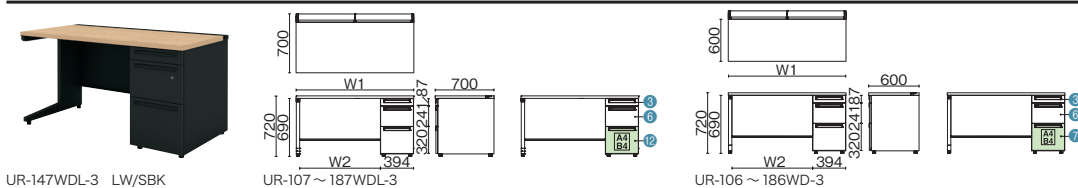

片袖机 (D-3段袖)

品名	外形寸法 (W1)	下駄空間 (W2)	品番	注文コード	カラー (天板/本体)	希望小売価格 (税抜)	
D700 多量収納タイプ	W1800	1360mm	UR-187WDL-3	699-311 LW/SBK 699-312 PW/SBK	■	¥146,900	
	W1600	1160mm	UR-167WDL-3	699-313 LW/SBK 699-314 PW/SBK	■	¥140,200	
	W1500	1060mm	UR-157WDL-3	699-315 LW/SBK 699-316 PW/SBK	■	¥136,900	
	W1400	960mm	UR-147WDL-3	699-317 LW/SBK 699-318 PW/SBK	■	¥132,400	
	W1200	760mm	UR-127WDL-3	699-319 LW/SBK 699-320 PW/SBK	■	¥125,700	
	W1100	660mm	UR-117WDL-3	699-321 LW/SBK 699-322 PW/SBK	■	¥124,700	
	W1000	560mm	UR-107WDL-3	699-323 LW/SBK 699-324 PW/SBK	■	¥122,800	
	D600 標準収納タイプ	W1800	1360mm	UR-186WD-3	699-325 LW/SBK 699-326 PW/SBK	■	¥136,700
		W1600	1160mm	UR-166WD-3	699-327 LW/SBK 699-328 PW/SBK	■	¥132,300
W1500		1060mm	UR-156WD-3	699-329 LW/SBK 699-330 PW/SBK	■	¥128,800	
W1400		960mm	UR-146WD-3	699-331 LW/SBK 699-332 PW/SBK	■	¥124,400	
W1200		760mm	UR-126WD-3	699-333 LW/SBK 699-334 PW/SBK	■	¥117,600	
W1100		660mm	UR-116WD-3	699-335 LW/SBK 699-336 PW/SBK	■	¥116,000	
W1000		560mm	UR-106WD-3	699-337 LW/SBK 699-338 PW/SBK	■	¥114,100	

●天板:メラミン樹脂化粧板、天板芯材:パーティクルボード(天板厚30mm) ●エッジ:ABS樹脂 ●本体:鋼板、焼付塗装 ●全段ラッチ付、オールロック機構、開閉表示付、シンメトリーキー*、内筒交換対応 ●(付属品)配線受け:W1000~1200 1、W1400~1800 2、ペントレー 1、仕切板 SS・M・L 各1

スタンダード
デスク

デスク周辺
用品