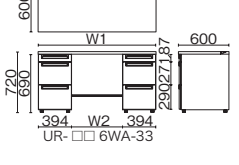

## 両袖机 (A-3段袖×A-3段袖)

UR-147WAL-33 T2/W4

UR-□□7WAL-33

UR-□□6WA-33

※標準収納タイプは⑥、多量収納タイプは①

品名	外形寸法 (W1)	下駄空間 (W2)	品番	注文コード	カラー (天板/本体)	注文コード	カラー (天板/本体)	希望小売価格 (税抜)	注文コード	カラー (天板/本体)	希望小売価格 (税抜)
D700 多量収納タイプ	W1800	1006mm	UR-187WAL-33	779-788	W4/W4	779-790	T2/W4	¥193,900	772-666	LW/W4	¥206,900
				779-789	WM/W4				772-667	PW/W4	
	W1600	806mm	UR-167WAL-33	779-791	W4/W4	779-793	T2/W4	¥188,400	772-668	LW/W4	¥200,300
				779-792	WM/W4				772-669	PW/W4	
	W1500	706mm	UR-157WAL-33	779-794	W4/W4	779-796	T2/W4	¥185,500	772-670	LW/W4	¥196,900
				779-795	WM/W4				772-671	PW/W4	
W1400	606mm	UR-147WAL-33	779-797	W4/W4	779-799	T2/W4	¥182,500	772-672	LW/W4	¥193,400	
			779-798	WM/W4				772-673	PW/W4		
D600 標準収納タイプ	W1800	1006mm	UR-186WA-33	779-800	W4/W4	779-802	T2/W4	¥177,300	772-674	LW/W4	¥190,100
				779-801	WM/W4				772-675	PW/W4	
	W1600	806mm	UR-166WA-33	779-803	W4/W4	779-805	T2/W4	¥171,700	772-676	LW/W4	¥185,800
				779-804	WM/W4				772-677	PW/W4	
	W1500	706mm	UR-156WA-33	779-806	W4/W4	779-808	T2/W4	¥168,800	772-678	LW/W4	¥182,200
				779-807	WM/W4				772-679	PW/W4	
	W1400	606mm	UR-146WA-33	779-809	W4/W4	779-811	T2/W4	¥165,900	772-680	LW/W4	¥178,800
				779-810	WM/W4				772-681	PW/W4	