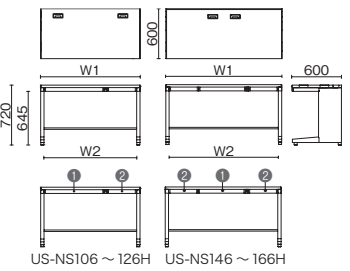

## 平机 L字脚

US-NS147H WS/W4

US-NS107~127H US-NS147~167H

US-NS106~126H US-NS146~166H

品名	外形寸法 (W1)	下肢空間 (W2)	品番	注文コード	カラー (天板/本体)	注文コード	カラー (天板/本体)	希望小売価格 (税抜)	
D700	W1800×D700×H720mm	1714mm	US-NS187H	669-500 WS/W4 669-501 WM/W4	669-502	T2/W4		¥115,900	
	W1600×D700×H720mm	1514mm	US-NS167H	669-503 WS/W4 669-504 WM/W4	669-505	T2/W4		¥101,100	
	W1500×D700×H720mm	1414mm	US-NS157H	669-506 WS/W4 669-507 WM/W4	669-508	T2/W4		¥95,700	
	W1400×D700×H720mm	1314mm	US-NS147H	669-509 WS/W4 669-510 WM/W4	669-511	T2/W4		¥92,200	
	W1200×D700×H720mm	1114mm	US-NS127H	669-512 WS/W4 669-513 WM/W4	669-514	T2/W4		¥75,300	
	W1100×D700×H720mm	1014mm	US-NS117H	669-515 WS/W4 669-516 WM/W4	669-517	T2/W4		¥73,600	
	W1000×D700×H720mm	914mm	US-NS107H	669-518 WS/W4 669-519 WM/W4	669-520	T2/W4		¥71,400	
	D600	W1800×D600×H720mm	1714mm	US-NS186H	669-521 WS/W4 669-522 WM/W4	669-523	T2/W4		¥115,000
		W1600×D600×H720mm	1514mm	US-NS166H	669-524 WS/W4 669-525 WM/W4	669-526	T2/W4		¥100,100
		W1500×D600×H720mm	1414mm	US-NS156H	669-527 WS/W4 669-528 WM/W4	669-529	T2/W4		¥95,100
W1400×D600×H720mm		1314mm	US-NS146H	669-530 WS/W4 669-531 WM/W4	669-532	T2/W4		¥91,800	
W1200×D600×H720mm		1114mm	US-NS126H	669-533 WS/W4 669-534 WM/W4	669-535	T2/W4		¥74,800	
W1100×D600×H720mm		1014mm	US-NS116H	669-536 WS/W4 669-537 WM/W4	669-538	T2/W4		¥73,300	
W1000×D600×H720mm		914mm	US-NS106H	669-539 WS/W4 669-540 WM/W4	669-541	T2/W4		¥70,900	