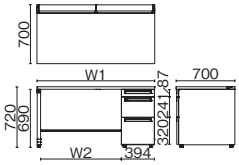

## 片袖机 (D-3段袖)

UR-147WDL-3 W4/W4

UR-107 ~ 187WDL-3

UR-106 ~ 186WD-3

品名	外形寸法 (W1)	下駄空間 (W2)	品番	注文コード	カラー (天板/本体)	注文コード	カラー (天板/本体)	希望小売価格 (税抜)	注文コード	カラー (天板/本体)	希望小売価格 (税抜)
D700 多量収納タイプ	W1800	1360mm	UR-187WDL-3	779-746	W4/W4	779-748	T2/W4	¥133,900	772-638	LW/W4	¥146,900
				779-747	WM/W4				772-639	PW/W4	
	W1600	1160mm	UR-167WDL-3	779-749	W4/W4	779-751	T2/W4	¥128,300	772-640	LW/W4	¥140,200
				779-750	WM/W4				772-641	PW/W4	
	W1500	1060mm	UR-157WDL-3	779-752	W4/W4	779-754	T2/W4	¥125,500	772-642	LW/W4	¥136,900
				779-753	WM/W4				772-643	PW/W4	
	W1400	960mm	UR-147WDL-3	779-755	W4/W4	779-757	T2/W4	¥121,500	772-644	LW/W4	¥132,400
				779-756	WM/W4				772-645	PW/W4	
	W1200	760mm	UR-127WDL-3	779-758	W4/W4	779-760	T2/W4	¥115,400	772-646	LW/W4	¥125,700
				779-759	WM/W4				772-647	PW/W4	
	W1100	660mm	UR-117WDL-3	779-761	W4/W4	779-763	T2/W4	¥114,600	772-648	LW/W4	¥124,700
				779-762	WM/W4				772-649	PW/W4	
W1000	560mm	UR-107WDL-3	779-764	W4/W4	779-766	T2/W4	¥113,000	772-650	LW/W4	¥122,800	
			779-765	WM/W4				772-651	PW/W4		
D600 標準収納タイプ	W1800	1360mm	UR-186WD-3	779-767	W4/W4	779-769	T2/W4	¥123,900	772-652	LW/W4	¥136,700
				779-768	WM/W4				772-653	PW/W4	
	W1600	1160mm	UR-166WD-3	779-770	W4/W4	779-772	T2/W4	¥118,200	772-654	LW/W4	¥132,300
				779-771	WM/W4				772-655	PW/W4	
	W1500	1060mm	UR-156WD-3	779-773	W4/W4	779-775	T2/W4	¥115,400	772-656	LW/W4	¥128,800
				779-774	WM/W4				772-657	PW/W4	
	W1400	960mm	UR-146WD-3	779-776	W4/W4	779-778	T2/W4	¥111,500	772-658	LW/W4	¥124,400
				779-777	WM/W4				772-659	PW/W4	
	W1200	760mm	UR-126WD-3	779-779	W4/W4	779-781	T2/W4	¥105,400	772-660	LW/W4	¥117,600
				779-780	WM/W4				772-661	PW/W4	
	W1100	660mm	UR-116WD-3	779-782	W4/W4	779-784	T2/W4	¥104,300	772-662	LW/W4	¥116,000
				779-783	WM/W4				772-663	PW/W4	
W1000	560mm	UR-106WD-3	779-785	W4/W4	779-787	T2/W4	¥102,900	772-664	LW/W4	¥114,100	
			779-786	WM/W4				772-665	PW/W4		