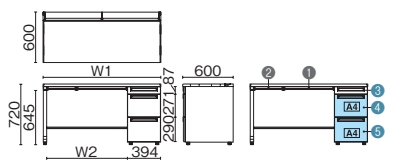

UR-106 ~ 186A-3

品名	外形寸法 (W1)	下駄空間 (W2)	品番	注文コード	カラー (天板/本体)	注文コード	カラー (天板/本体)	希望小売価格 (税抜)	
D700 多量収納タイプ	W1800×D700 ×H720mm	1360mm	UR-187AL-3	779-524 WS/W4 779-525 WM/W4	☐ WS/W4 ☐ WM/W4	779-526	T2/W4	¥158,800	
	W1600×D700 ×H720mm	1160mm	UR-167AL-3	779-527 WS/W4 779-528 WM/W4	☐ WS/W4 ☐ WM/W4	779-529	T2/W4	¥147,700	
	W1500×D700 ×H720mm	1060mm	UR-157AL-3	779-530 WS/W4 779-531 WM/W4	☐ WS/W4 ☐ WM/W4	779-532	T2/W4	¥141,700	
	W1400×D700 ×H720mm	960mm	UR-147AL-3	779-533 WS/W4 779-534 WM/W4	☐ WS/W4 ☐ WM/W4	779-535	T2/W4	¥136,500	
	W1200×D700 ×H720mm	760mm	UR-127AL-3	779-536 WS/W4 779-537 WM/W4	☐ WS/W4 ☐ WM/W4	779-538	T2/W4	¥124,600	
	W1100×D700 ×H720mm	660mm	UR-117AL-3	779-539 WS/W4 779-540 WM/W4	☐ WS/W4 ☐ WM/W4	779-541	T2/W4	¥122,900	
	W1000×D700 ×H720mm	560mm	UR-107AL-3	779-542 WS/W4 779-543 WM/W4	☐ WS/W4 ☐ WM/W4	779-544	T2/W4	¥121,300	
	D600 標準収納タイプ	W1800×D600 ×H720mm	1360mm	UR-186A-3	779-545 WS/W4 779-546 WM/W4	☐ WS/W4 ☐ WM/W4	779-547	T2/W4	¥150,300
		W1600×D600 ×H720mm	1160mm	UR-166A-3	779-548 WS/W4 779-549 WM/W4	☐ WS/W4 ☐ WM/W4	779-550	T2/W4	¥139,500
		W1500×D600 ×H720mm	1060mm	UR-156A-3	779-551 WS/W4 779-552 WM/W4	☐ WS/W4 ☐ WM/W4	779-553	T2/W4	¥133,900
W1400×D600 ×H720mm		960mm	UR-146A-3	779-554 WS/W4 779-555 WM/W4	☐ WS/W4 ☐ WM/W4	779-556	T2/W4	¥128,800	
W1200×D600 ×H720mm		760mm	UR-126A-3	779-557 WS/W4 779-558 WM/W4	☐ WS/W4 ☐ WM/W4	779-559	T2/W4	¥116,900	
W1100×D600 ×H720mm		660mm	UR-116A-3	779-560 WS/W4 779-561 WM/W4	☐ WS/W4 ☐ WM/W4	779-562	T2/W4	¥115,300	
W1000×D600 ×H720mm		560mm	UR-106A-3	779-563 WS/W4 779-564 WM/W4	☐ WS/W4 ☐ WM/W4	779-565	T2/W4	¥113,800	

●天板：メラミン樹脂化粧板、ポストフォーム加工 ●本体：鋼板、焼付塗装 ●トレイ・引出し全段ラッチ付、オールロック機構、開閉表示付、シンメトリーキー、内筒交換対応 ●(付属品) 配線受け：W1000～1200 1、W1400～1800 2、ペントレー 1、仕切板 SS 1、L 2
※W1000～1200は、センタートレイ×1になります。
※W1400～1600は、センタートレイ×1、サイドトレイ×1になります。
※W1800は、センタートレイ×2、サイドトレイ×1になります。