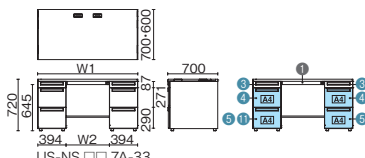

US-NS □□ 7A-33 US-NS □□ 7AL-33

※標準収納タイプは⑤、多量収納タイプは⑥