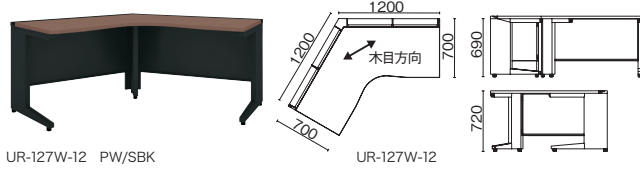

120°型ワーク机

UR-127W-12 PW/SBK

品名	外形寸法	品番	注文コード	カラー (天板/本体)	希望小売価格 (税抜)
D700	W1200×D1200	UR-127W-12	699-451	LW/SBK	¥210,200
			699-452	PW/SBK	

●天板：メラミン樹脂化粧板、天板芯材：パーティクルボード（天板厚 30mm） ●エッジ：ABS樹脂
●本体：鋼板、焼付塗装 ●（付属品）配線受け：4