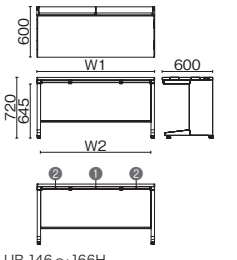

## 平机 L字脚 センタートレー付

UR-147H WS/W4

UR-148 ~ 168H

UR-147 ~ 167H

UR-146 ~ 166H

品名	外形寸法 (W1)	下駄空間 (W2)	品番	注文コード	カラー (天板/本体)	注文コード	カラー (天板/本体)	希望小売価格 (税抜)
<b>D800</b>	W1800×D800×H720mm	1714mm	UR-188H	775-722	WS/W4	775-724	T2/W4	¥126,300
				775-723	WM/W4			
	W1600×D800×H720mm	1514mm	UR-168H	775-725	WS/W4	775-727	T2/W4	¥113,300
				775-726	WM/W4			
	W1500×D800×H720mm	1414mm	UR-158H	775-728	WS/W4	775-730	T2/W4	¥107,100
				775-729	WM/W4			
	W1400×D800×H720mm	1314mm	UR-148H	775-731	WS/W4	775-733	T2/W4	¥103,200
				775-732	WM/W4			
	W1200×D800×H720mm	1114mm	UR-128H	775-734	WS/W4	775-736	T2/W4	¥87,400
				775-735	WM/W4			
	W1100×D800×H720mm	1014mm	UR-118H	775-737	WS/W4	775-739	T2/W4	¥84,200
				775-738	WM/W4			
W1000×D800×H720mm	914mm	UR-108H	775-740	WS/W4	775-742	T2/W4	¥82,000	
			775-741	WM/W4				
W800×D800×H720mm	714mm	UR-088H	775-743	WS/W4	775-745	T2/W4	¥73,800	
			775-744	WM/W4				
W600×D800×H720mm	514mm	UR-068H	775-746	WS/W4	775-748	T2/W4	¥71,400	
			775-747	WM/W4				
<b>D700</b>	W1800×D700×H720mm	1714mm	UR-187H	775-749	WS/W4	775-751	T2/W4	¥116,200
				775-750	WM/W4			
	W1600×D700×H720mm	1514mm	UR-167H	775-752	WS/W4	775-754	T2/W4	¥103,800
				775-753	WM/W4			
	W1500×D700×H720mm	1414mm	UR-157H	775-755	WS/W4	775-757	T2/W4	¥97,500
				775-756	WM/W4			
	W1400×D700×H720mm	1314mm	UR-147H	775-758	WS/W4	775-760	T2/W4	¥93,600
				775-759	WM/W4			
	W1200×D700×H720mm	1114mm	UR-127H	775-761	WS/W4	775-763	T2/W4	¥78,500
				775-762	WM/W4			
	W1100×D700×H720mm	1014mm	UR-117H	775-764	WS/W4	775-766	T2/W4	¥76,700
				775-765	WM/W4			
W1000×D700×H720mm	914mm	UR-107H	775-767	WS/W4	775-769	T2/W4	¥75,200	
			775-768	WM/W4				
W800×D700×H720mm	714mm	UR-087H	775-770	WS/W4	775-772	T2/W4	¥66,000	
			775-771	WM/W4				
W600×D700×H720mm	514mm	UR-067H	775-773	WS/W4	775-775	T2/W4	¥63,800	
			775-774	WM/W4				
<b>D600</b>	W1800×D600×H720mm	1714mm	UR-186H	775-776	WS/W4	775-778	T2/W4	¥114,400
				775-777	WM/W4			
	W1600×D600×H720mm	1514mm	UR-166H	775-779	WS/W4	775-781	T2/W4	¥102,300
				775-780	WM/W4			
	W1500×D600×H720mm	1414mm	UR-156H	775-782	WS/W4	775-784	T2/W4	¥96,400
				775-783	WM/W4			
	W1400×D600×H720mm	1314mm	UR-146H	775-785	WS/W4	775-787	T2/W4	¥92,600
				775-786	WM/W4			
	W1200×D600×H720mm	1114mm	UR-126H	775-788	WS/W4	775-790	T2/W4	¥77,500
				775-789	WM/W4			
	W1100×D600×H720mm	1014mm	UR-116H	775-791	WS/W4	775-793	T2/W4	¥75,800
				775-792	WM/W4			
W1000×D600×H720mm	914mm	UR-106H	775-794	WS/W4	775-796	T2/W4	¥74,400	
			775-795	WM/W4				
W800×D600×H720mm	714mm	UR-086H	775-797	WS/W4	775-799	T2/W4	¥65,400	
			775-798	WM/W4				
W600×D600×H720mm	514mm	UR-066H	775-800	WS/W4	775-802	T2/W4	¥63,200	
			775-801	WM/W4				