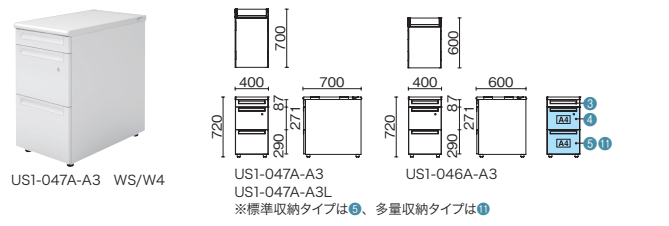

脇机 (A-3段袖)

品名	外形寸法	品番	注文コード	カラー (天板/本体)	希望小売価格 (税抜)
D700 標準収納タイプ	W400×D700 ×H720mm	US1-047A-A3	779-457	WS/W4	¥82,600
				WM/W4	
				T2/W4	
D700 多量収納タイプ	W400×D700 ×H720mm	US1-047A-A3L	779-460	WS/W4	¥88,700
				WM/W4	
				T2/W4	
D600 標準収納タイプ	W400×D600 ×H720mm	US1-046A-A3	779-463	WS/W4	¥81,500
				WM/W4	
				T2/W4	

●天板：メラミン樹脂化粧板、ポストフォーム加工 ●本体：鋼板、焼付塗装 ●全段ラッチ付、オールロック機構、開閉表示付、シンメトリーキー*、内筒交換対応 ●【付属品】 ペントレー 1、仕切板 SS 1・L 2