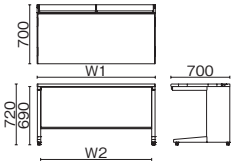

UR-067 ~ 247HN