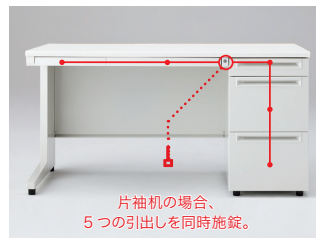

Point 1 安心のワンアクションロックシステム

トレーから袖キャビネットまで、すべての引出しを同時施錠。複数の鍵の管理や煩わしい操作が不要です。