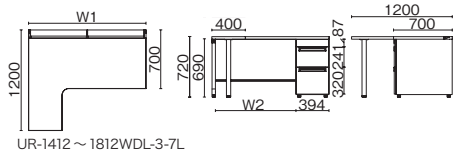

L型片袖机 (A-3段袖)

※標準収納タイプは⑤、
多量収納タイプは①

品名	外形寸法 (W1)	下肢空間 (W2)	品番	注文コード	カラー (天板/本体)	希望小売価格 (税抜)	品名	外形寸法 (W1)	下肢空間 (W2)	品番	注文コード	カラー (天板/本体)	希望小売価格 (税抜)		
D700 左用	W1800	1360mm	UR-1812WAL-3-7L	699-395	LW/SBK	¥191,900	D600 左用	W1800	1360mm	UR-1812WA-3-6L	699-407	LW/SBK	¥181,000		
				699-396	PW/SBK						699-408	PW/SBK			
	多量収納タイプ	W1600	1160mm	UR-1612WAL-3-7L	699-397	LW/SBK		¥185,800	標準収納タイプ	W1600	1160mm	UR-1612WA-3-6L	699-409	LW/SBK	¥175,200
					699-398	PW/SBK							699-410	PW/SBK	
	右用	W1400	960mm	UR-1412WAL-3-7L	699-399	LW/SBK		¥178,300	W1400	960mm	UR-1412WA-3-6L	699-411	LW/SBK	¥167,700	
					699-400	PW/SBK						699-412	PW/SBK		
W1800		1360mm	UR-1812WAL-3-7R	699-401	LW/SBK	¥191,900	右用	W1800	1360mm	UR-1812WA-3-6R	699-413	LW/SBK	¥181,000		
				699-402	PW/SBK						699-414	PW/SBK			
W1600		1160mm	UR-1612WAL-3-7R	699-403	LW/SBK	¥185,800	W1600	1160mm	UR-1612WA-3-6R	699-415	LW/SBK	¥175,200			
				699-404	PW/SBK					699-416	PW/SBK				
W1400	960mm	UR-1412WAL-3-7R	699-405	LW/SBK	¥178,300	W1400	960mm	UR-1412WA-3-6R	699-417	LW/SBK	¥167,700				
			699-406	PW/SBK					699-418	PW/SBK					

●天板:メラミン樹脂化粧板、天板芯材:パーティクルボード(天板厚 30mm) ●エッジ:ABS樹脂 ●本体:鋼板、焼付塗装 ●全段ラッチ付、オールロック機構、開閉表示付、シンメトリーキー*、内筒交換対応 ●(付属品)配線受け:W1400 ~ 1800 2、ペントレー 1、仕切板 SS 1、L 2

L型片袖机 (D-3段袖)

※標準収納タイプは⑦、
多量収納タイプは②