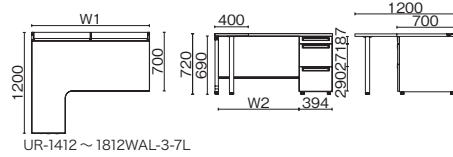

L型片袖机 (A-3段袖)

※標準収納タイプは⑤、
多量収納タイプは①

品名	外形寸法 (W1)	下肢空間 (W2)	品番	注文コード	カラー (天板/本体)	希望小売価格 (税抜)	品名	外形寸法 (W1)	下肢空間 (W2)	品番	注文コード	カラー (天板/本体)	希望小売価格 (税抜)		
D700 左用	W1800	1360mm	UR-1812WAL-3-7L	699-395	LW/SBK	¥191,900	D600 左用	W1800	1360mm	UR-1812WA-3-6L	699-407	LW/SBK	¥181,000		
				699-396	PW/SBK						699-408	PW/SBK			
	多量収納タイプ	W1600	1160mm	UR-1612WAL-3-7L	699-397	LW/SBK		¥185,800	標準収納タイプ	W1600	1160mm	UR-1612WA-3-6L	699-409	LW/SBK	¥175,200
					699-398	PW/SBK							699-410	PW/SBK	
	右用	W1400	960mm	UR-1412WAL-3-7L	699-399	LW/SBK		¥178,300	W1400	960mm	UR-1412WA-3-6L	699-411	LW/SBK	¥167,700	
					699-400	PW/SBK						699-412	PW/SBK		
W1800		1360mm	UR-1812WAL-3-7R	699-401	LW/SBK	¥191,900	右用	W1800	1360mm	UR-1812WA-3-6R	699-413	LW/SBK	¥181,000		
				699-402	PW/SBK						699-414	PW/SBK			
W1600		1160mm	UR-1612WAL-3-7R	699-403	LW/SBK	¥185,800	W1600	1160mm	UR-1612WA-3-6R	699-415	LW/SBK	¥175,200			
				699-404	PW/SBK					699-416	PW/SBK				
W1400	960mm	UR-1412WAL-3-7R	699-405	LW/SBK	¥178,300	W1400	960mm	UR-1412WA-3-6R	699-417	LW/SBK	¥167,700				
			699-406	PW/SBK					699-418	PW/SBK					

●天板:メラミン樹脂化粧板、天板芯材:パーティクルボード(天板厚 30mm) ●エッジ:ABS樹脂 ●本体:鋼板、焼付塗装 ●全段ラッチ付、オールロック機構、開閉表示付、シンメトリーキー*、内筒交換対応 ●(付属品)配線受け:W1400 ~ 1800 2、ペントレー 1、仕切板 SS 1、L 2

L型片袖机 (D-3段袖)

※標準収納タイプは⑦、
多量収納タイプは②