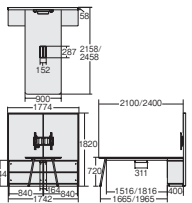

※施錠は1枚引き戸の場合天板下、オープン棚側は施錠不可

ミーティングユニット(キャビネット:オープンタイプ) **NEW**

品名	外形寸法			パネルカラー	品番	ハイグレード			スタンダード				
	W (天板側)	D (パネル側)	H (パネル高さ)			品番	注文コード(天板カラー)		希望小売価格 (税抜)	品番	注文コード(天板カラー)		希望小売価格 (税抜)
							LE	DE			PW		
中間置用	2458×1774×1820mm			ブラック	V1-MT2418IF	795-985	795-986	¥1,405,000	V1-MT2418I	795-987	¥1,130,000		
				ネイビー	795-988	795-989	V1-MT2418I		795-990				
				ライトグレー	795-991	795-992	V1-MT2418I		795-993				
壁付け用	2158×1774×1820mm			ブラック	V1-MT2118IF	795-967	795-968	¥1,370,000	V1-MT2118I	795-969	¥1,110,000		
				ネイビー	795-970	795-971	V1-MT2118I		795-972				
				ライトグレー	795-973	795-974	V1-MT2118I		795-975				
壁付け用	2458×1774×1820mm			ブラック	V1-MT2418KF	795-994	795-995	¥1,295,000	V1-MT2418K	795-996	¥1,020,000		
				ネイビー	795-997	795-998	V1-MT2418K		795-999				
				ライトグレー	796-000	796-001	V1-MT2418K		796-002				
壁付け用	2158×1774×1820mm			ブラック	V1-MT2118KF	795-976	795-977	¥1,260,000	V1-MT2118K	795-978	¥1,000,000		
				ネイビー	795-979	795-980	V1-MT2118K		795-981				
				ライトグレー	795-982	795-983	V1-MT2118K		795-984				