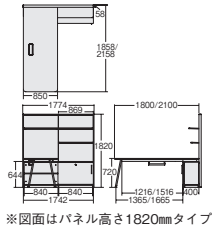

アッパーユニット(キャビネット:1枚引き戸) **NEW**

内筒交換 詳細は、P.085を
ご参照ください。

品名	外形寸法			パネルカラー	収納位置	ハイグレード			スタンダード				
	W (天板側)	D (パネル側)	H (パネル高さ)			品番	注文コード(天板カラー)		希望小売価格 (税抜)	品番	注文コード(天板カラー)		希望小売価格 (税抜)
							LE	DE			PW		
中間置用	2158×1774×1820mm			ブラック	右	V1-UU2118IRF	795-913	795-914	¥1,550,000	V1-UU2118IR	795-915	¥1,230,000	
				ネイビー	795-916	795-917	V1-UU2118IR	795-918					
				ライトグレー	795-919	795-920	V1-UU2118IR	795-921					
	2158×1774×1820mm			ブラック	左	V1-UU2118ILF	795-922	795-923	¥1,550,000	V1-UU2118IL	795-924	¥1,230,000	
				ネイビー	795-925	795-926	V1-UU2118IL	795-927					
				ライトグレー	795-928	795-929	V1-UU2118IL	795-930					
壁付け用	2158×1774×1320mm			ブラック	右	V1-UU2113IRF	795-931	795-932	¥1,290,000	V1-UU2113IR	795-933	¥1,015,000	
				ネイビー	795-934	795-935	V1-UU2113IR	795-936					
				ライトグレー	795-937	795-938	V1-UU2113IR	795-939					
	2158×1774×1320mm			ブラック	左	V1-UU2113ILF	795-940	795-941	¥1,290,000	V1-UU2113IL	795-942	¥1,015,000	
				ネイビー	795-943	795-944	V1-UU2113IL	795-945					
				ライトグレー	795-946	795-947	V1-UU2113IL	795-948					
壁付け用	1858×1774×1820mm			ブラック	右	V1-UU1818IRF	795-859	795-860	¥1,500,000	V1-UU1818IR	795-861	¥1,195,000	
				ネイビー	795-862	795-863	V1-UU1818IR	795-864					
				ライトグレー	795-865	795-866	V1-UU1818IR	795-867					
	1858×1774×1820mm			ブラック	左	V1-UU1818ILF	795-868	795-869	¥1,500,000	V1-UU1818IL	795-870	¥1,195,000	
				ネイビー	795-871	795-872	V1-UU1818IL	795-873					
				ライトグレー	795-874	795-875	V1-UU1818IL	795-876					
壁付け用	1858×1774×1320mm			ブラック	右	V1-UU1813IRF	795-877	795-878	¥1,240,000	V1-UU1813IR	795-879	¥980,000	
				ネイビー	795-880	795-881	V1-UU1813IR	795-882					
				ライトグレー	795-883	795-884	V1-UU1813IR	795-885					
	1858×1774×1320mm			ブラック	左	V1-UU1813ILF	795-886	795-887	¥1,240,000	V1-UU1813IL	795-888	¥980,000	
				ネイビー	795-889	795-890	V1-UU1813IL	795-891					
				ライトグレー	795-892	795-893	V1-UU1813IL	795-894					
壁付け用	2158×1774×1820mm			ブラック	右	V1-UU2118KRF	795-949	795-950	¥1,440,000	V1-UU2118KR	795-951	¥1,120,000	
				ネイビー	795-952	795-953	V1-UU2118KR	795-954					
				ライトグレー	795-955	795-956	V1-UU2118KR	795-957					
	2158×1774×1820mm			ブラック	左	V1-UU2118KLF	795-958	795-959	¥1,440,000	V1-UU2118KL	795-960	¥1,120,000	
				ネイビー	795-961	795-962	V1-UU2118KL	795-963					
				ライトグレー	795-964	795-965	V1-UU2118KL	795-966					
1858×1774×1820mm			ブラック	右	V1-UU1818KRF	795-895	795-896	¥1,390,000	V1-UU1818KR	795-897	¥1,085,000		
			ネイビー	795-898	795-899	V1-UU1818KR	795-900						
			ライトグレー	795-901	795-902	V1-UU1818KR	795-903						
1858×1774×1820mm			ブラック	左	V1-UU1818KLF	795-904	795-905	¥1,390,000	V1-UU1818KL	795-906	¥1,085,000		
			ネイビー	795-907	795-908	V1-UU1818KL	795-909						
			ライトグレー	795-910	795-911	V1-UU1818KL	795-912						

※施錠は1枚引き戸の場合天板下、オープン棚側は施錠不可