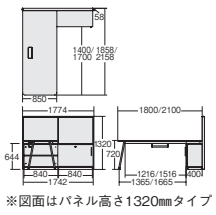

アッパーユニット(キャビネット:1枚引き戸) **NEW**

内筒交換 詳細は、P.085を
ご参照ください。

品名	外形寸法			パネルカラー	収納位置	ハイグレード			スタンダード				
	W (天板側)	D (パネル側)	H (パネル高さ)			品番	注文コード(天板カラー)		希望小売価格 (税抜)	品番	注文コード(天板カラー)		希望小売価格 (税抜)
							LE	DE			PW		
中間置用	2158×1774×1820mm			ブラック	右	V1-UU2118IRF	795-913	795-914	¥1,550,000	V1-UU2118IR	795-915	¥1,230,000	
				ネイビー	795-916	795-917	V1-UU2118IR	795-918					
				ライトグレー	795-919	795-920	V1-UU2118IR	795-921					
	2158×1774×1820mm			ブラック	左	V1-UU2118ILF	795-922	795-923	¥1,550,000	V1-UU2118IL	795-924	¥1,230,000	
				ネイビー	795-925	795-926	V1-UU2118IL	795-927					
				ライトグレー	795-928	795-929	V1-UU2118IL	795-930					
壁付け用	2158×1774×1320mm			ブラック	右	V1-UU2113IRF	795-931	795-932	¥1,290,000	V1-UU2113IR	795-933	¥1,015,000	
				ネイビー	795-934	795-935	V1-UU2113IR	795-936					
				ライトグレー	795-937	795-938	V1-UU2113IR	795-939					
	2158×1774×1320mm			ブラック	左	V1-UU2113ILF	795-940	795-941	¥1,290,000	V1-UU2113IL	795-942	¥1,015,000	
				ネイビー	795-943	795-944	V1-UU2113IL	795-945					
				ライトグレー	795-946	795-947	V1-UU2113IL	795-948					
壁付け用	1858×1774×1820mm			ブラック	右	V1-UU1818IRF	795-859	795-860	¥1,500,000	V1-UU1818IR	795-861	¥1,195,000	
				ネイビー	795-862	795-863	V1-UU1818IR	795-864					
				ライトグレー	795-865	795-866	V1-UU1818IR	795-867					
	1858×1774×1820mm			ブラック	左	V1-UU1818ILF	795-868	795-869	¥1,500,000	V1-UU1818IL	795-870	¥1,195,000	
				ネイビー	795-871	795-872	V1-UU1818IL	795-873					
				ライトグレー	795-874	795-875	V1-UU1818IL	795-876					
壁付け用	1858×1774×1320mm			ブラック	右	V1-UU1813IRF	795-877	795-878	¥1,240,000	V1-UU1813IR	795-879	¥980,000	
				ネイビー	795-880	795-881	V1-UU1813IR	795-882					
				ライトグレー	795-883	795-884	V1-UU1813IR	795-885					
	1858×1774×1320mm			ブラック	左	V1-UU1813ILF	795-886	795-887	¥1,240,000	V1-UU1813IL	795-888	¥980,000	
				ネイビー	795-889	795-890	V1-UU1813IL	795-891					
				ライトグレー	795-892	795-893	V1-UU1813IL	795-894					
壁付け用	2158×1774×1820mm			ブラック	右	V1-UU2118KRF	795-949	795-950	¥1,440,000	V1-UU2118KR	795-951	¥1,120,000	
				ネイビー	795-952	795-953	V1-UU2118KR	795-954					
				ライトグレー	795-955	795-956	V1-UU2118KR	795-957					
	2158×1774×1820mm			ブラック	左	V1-UU2118KLF	795-958	795-959	¥1,440,000	V1-UU2118KL	795-960	¥1,120,000	
				ネイビー	795-961	795-962	V1-UU2118KL	795-963					
				ライトグレー	795-964	795-965	V1-UU2118KL	795-966					
1858×1774×1820mm			ブラック	右	V1-UU1818KRF	795-895	795-896	¥1,390,000	V1-UU1818KR	795-897	¥1,085,000		
			ネイビー	795-898	795-899	V1-UU1818KR	795-900						
			ライトグレー	795-901	795-902	V1-UU1818KR	795-903						
1858×1774×1820mm			ブラック	左	V1-UU1818KLF	795-904	795-905	¥1,390,000	V1-UU1818KL	795-906	¥1,085,000		
			ネイビー	795-907	795-908	V1-UU1818KL	795-909						
			ライトグレー	795-910	795-911	V1-UU1818KL	795-912						