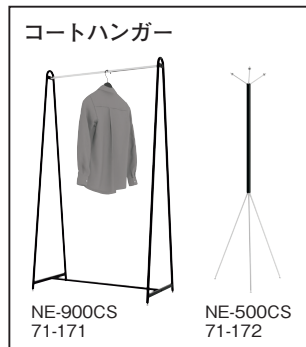

コートハンガー

NE-900CS
71-171

NE-500CS
71-172

LINK コートハンガーの詳細は
P.510をご参照ください。

【幕板・背板・棚板・収納庫天板共通仕様】 ●幕板・背板:メラミン樹脂化粧板 ●天板(収納庫天板):メラミン樹脂化粧板 ●取付金具(幕板):スチール(樹脂焼付塗装) ●棚板:鋼板(粉体塗装)

GREEN グリーン購入法適合商品: 注文コードが緑色 **ANTIBACTERIAL** 抗菌の詳細はP.索引03をご参照ください。

※表示価格は希望小売価格(税抜)です。