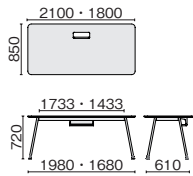

デスク

V1-21F

V1-21F (W2100)

687-561 (ライトエルム) 687-562 (ダークエルム)

¥444,800

●外形寸法:W2100×D850×H720mm ●下駄空間:W1733mm

V1-18F (W1800)

687-564 (ライトエルム) 687-565 (ダークエルム)

¥385,800

●外形寸法:W1800×D850×H720mm ●下駄空間:W1433mm

L型デスク

V1-22RF

V1-22LF (左サイド天板仕様)

687-567 (ライトエルム) 687-568 (ダークエルム)

¥643,100

●外形寸法:W2200×D1600×H720mm ●下駄空間:W1833mm

687-669 (ライトエルム)

687-670 (ダークエルム)

¥304,000

●外形寸法:W800×D486×H1770mm
 ●内形寸法:上段:W764×D406×H200mm
 下段:W764×D400×H1485mm
 (ハンガーなど含まず)

※ベースは付属していません。

※単体で使用する場合は、転倒防止対策(床・壁固定)を行ってください。

■ワードローブ単体置きセット

V1-NE180L-B

●外形寸法:W395×D624×H628mm
 ●内形寸法:上段:W328×D443×H92mm
 中段:W328×D443×H97mm
 下段:W317×D518×H264mm

両開き収納庫

内開き収納 詳細は、P.085を
ご参照ください。

V1-N105A (H1050)

687-663 (ライトエルム) 687-664 (ダークエルム)

¥216,300

●外形寸法:W900×D486×H1050mm
 ●内形寸法:W864×D400×H997mm