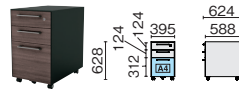

690-027 (ライトエルム)

690-028 (ダークエルム)

¥351,100

●外形寸法:W800×D486×H1820mm

※専用荷重ベースセットが付属、単体置きが可能です。

サイドキャビネット2段

V1-N046SC-2

687-660 (ライトエルム)

687-661 (ダークエルム)

¥167,800

●外形寸法:W395×D624×H628mm
 ●内形寸法:上段:W317×D443×H218mm
 下段:W317×D518×H264mm

サイドキャビネット3段

V1-N046SC-3

687-657 (ライトエルム)

687-658 (ダークエルム)

¥180,900