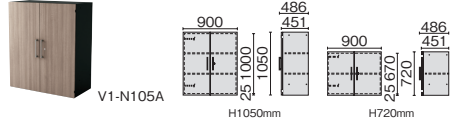

690-027 (ライトエルム)

690-028 (ダークエルム)

¥351,100

●外形寸法:W800×D486×H1820mm

※専用荷重ベースセットが付属、単体置きが可能です。

サイドキャビネット2段

V1-N046SC-2

687-660 (ライトエルム)

687-661 (ダークエルム)

¥167,800

●外形寸法:W395×D624×H628mm
 ●内形寸法:上段:W317×D443×H218mm
 下段:W317×D518×H264mm

サイドキャビネット3段

V1-N046SC-3

687-657 (ライトエルム)

687-658 (ダークエルム)

¥180,900

●外形寸法:W395×D624×H628mm
 ●内形寸法:上段:W328×D443×H92mm
 中段:W328×D443×H97mm
 下段:W317×D518×H264mm

両開き収納庫

内開き収納 詳細は、P.085を
ご参照ください。

V1-N105A (H1050)

687-663 (ライトエルム) 687-664 (ダークエルム)

¥216,300

●外形寸法:W900×D486×H1050mm
 ●内形寸法:W864×D400×H997mm

V1-N70A (H720)

687-666 (ライトエルム) 687-667 (ダークエルム)

¥182,200

●外形寸法:W900×D486×H720mm
 ●内形寸法:W864×D400×H667mm

【デスク共通仕様】

●天板:メラミン樹脂化粧板 ●ポール脚:スチールパイプ(クロムメッキ・アジャスター付) ●配線口:メラミン樹脂化粧板 ●配線受け:スチール(樹脂焼付塗装) ●天板芯材:MDF(天板厚25mm)
 ※天板と配線フタの木目は揃わない仕様になります。