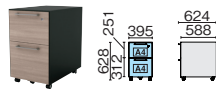

687-669 (ライトエルム)

687-670 (ダークエルム)

¥304,000

●外形寸法:W800×D486×H1770mm
 ●内形寸法:上段:W764×D406×H200mm
 下段:W764×D400×H1485mm
 (ハンガーなど含まず)

※ベースは付属していません。

※単体で使用する場合は、転倒防止対策(床・壁固定)を行ってください。

■ワードローブ単体置きセット

V1-NE180L-B

690-027 (ライトエルム)

690-028 (ダークエルム)

¥351,100

●外形寸法:W800×D486×H1820mm

※専用荷重ベースセットが付属、単体置きが可能です。

サイドキャビネット2段

V1-N046SC-2

687-660 (ライトエルム)

687-661 (ダークエルム)

¥167,800

●外形寸法:W395×D624×H628mm
 ●内形寸法:上段:W317×D443×H218mm
 下段:W317×D518×H264mm

サイドキャビネット3段

V1-N046SC-3

687-657 (ライトエルム)

687-658 (ダークエルム)

¥180,900

●外形寸法:W395×D624×H628mm
 ●内形寸法:上段:W328×D443×H92mm
 中段:W328×D443×H97mm
 下段:W317×D518×H264mm

両開き収納庫

内開き収納 詳細は、P.085を
ご参照ください。

V1-N105A (H1050)

687-663 (ライトエルム) 687-664 (ダークエルム)

¥216,300

●外形寸法:W900×D486×H1050mm
 ●内形寸法:W864×D400×H997mm