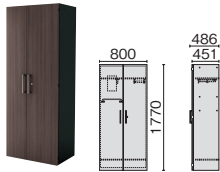

デスク

V1-21F

V1-21F (W2100)

687-561 (ライトエルム) 687-562 (ダークエルム)

¥444,800

●外形寸法:W2100×D850×H720mm ●下駄空間:W1733mm

V1-18F (W1800)

687-564 (ライトエルム) 687-565 (ダークエルム)

¥385,800

●外形寸法:W1800×D850×H720mm ●下駄空間:W1433mm

L型デスク

V1-22RF

V1-22LF (左サイド天板仕様)

687-567 (ライトエルム) 687-568 (ダークエルム)

¥643,100

●外形寸法:W2200×D1600×H720mm ●下駄空間:W1833mm

V1-22RF

V1-22RF (右サイド天板仕様)

687-570 (ライトエルム) 687-571 (ダークエルム)

¥643,100

●外形寸法:W2200×D1600×H720mm ●下駄空間:W1833mm

ワードローブ

内開き収納 詳細は、P.085を
ご参照ください。

V1-NE180L

687-669 (ライトエルム)

687-670 (ダークエルム)

¥304,000

●外形寸法:W800×D486×H1770mm
 ●内形寸法:上段:W764×D406×H200mm
 下段:W764×D400×H1485mm
 (ハンガーなど含まず)

※ベースは付属していません。

※単体で使用する場合は、転倒防止対策(床・壁固定)を行ってください。

■ワードローブ単体置きセット

V1-NE180L-B