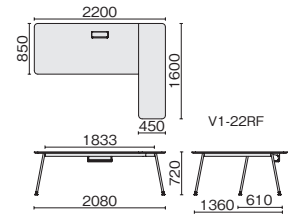

デスク

V1-21F

V1-21F (W2100)

687-561 (ライトエルム) 687-562 (ダークエルム)

¥444,800

●外形寸法:W2100×D850×H720mm ●下駄空間:W1733mm

V1-18F (W1800)

687-564 (ライトエルム) 687-565 (ダークエルム)

¥385,800

●外形寸法:W1800×D850×H720mm ●下駄空間:W1433mm

L型デスク

V1-22RF

V1-22LF (左サイド天板仕様)

687-567 (ライトエルム) 687-568 (ダークエルム)

¥643,100

●外形寸法:W2200×D1600×H720mm ●下駄空間:W1833mm

687-669 (ライトエルム)

687-670 (ダークエルム)

¥304,000

●外形寸法:W800×D486×H1770mm
 ●内形寸法:上段:W764×D406×H200mm
 下段:W764×D400×H1485mm
 (ハンガーなど含まず)

※ベースは付属していません。

※単体で使用する場合は、転倒防止対策(床・壁固定)を行ってください。

■ワードローブ単体置きセット

V1-NE180L-B

●外形寸法:W395×D624×H628mm
 ●内形寸法:上段:W328×D443×H92mm
 中段:W328×D443×H97mm
 下段:W317×D518×H264mm

両開き収納庫

内開き収納 詳細は、P.085を
ご参照ください。

V1-N105A (H1050)

687-663 (ライトエルム) 687-664 (ダークエルム)

¥216,300

●外形寸法:W900×D486×H1050mm
 ●内形寸法:W864×D400×H997mm