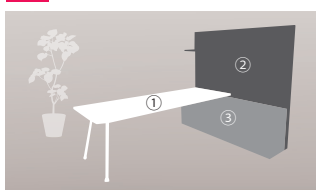

V1 にユニットタイプが新登場。

3色から選べる幅1774mmのパネル、シンプルで上質なデザインのデスク、さらにはキャビネットを備えたユニットタイプが新たにV1に加わりました。次代を創るエグゼクティブの柔軟な発想に応えます。

※チェアは左: BeneSメッシュタイプ(P.177参照)、右: Reorga(P.174参照)を使用しています。

サイドキャビネット

Point スムーズクロージング

キャビネットには操作性を向上させるスムーズクロージング機構を採用。

V1 ユニットタイプ

Point 1 三位一体のコンポデザイン

①3色から選べる高品質なデスク、②幅1774mmのパネル(高さ1820、1320mm)、さらには③キャビネットが一体となったコンポデザインを採用。(ローユニットを除く)

Point 2 一体感のあるキャビネット

アッパーユニットには引き戸タイプ(戸は片側のみ)、ミーティングユニットには物の出し入れがしやすいオープンタイプのキャビネットを標準装備。(引き戸タイプは、ソフトクローズ機能、内筒交換可の鍵付き)

Point 3 工事不要で中間置き可能

三位一体構造ですから、設置したところがエグゼクティブスペースになります。工事が不要なので、オフィスの効率的な空間利用を可能にします。

NEW

PLUS
078