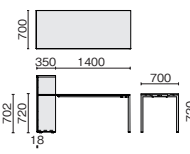

FA-67 エフエー67  H720

デスク

外形寸法	下肢空間	品番	注文コード	カラー (天板/脚)	希望小売価格 (税抜)
W1600×D700 ×H720mm	W1530mm	F67-167H	667-589	BN/6W	¥86,000
			667-590	BN/6E	
			667-591	RL/6W	
			667-592	RL/6E	
W1400×D700 ×H720mm	W1330mm	F67-147H	667-585	BN/6W	¥83,000
			667-586	BN/6E	
			667-587	RL/6W	
			667-588	RL/6E	
W1200×D700 ×H720mm	W1130mm	F67-127H	667-581	BN/6W	¥79,700
			667-582	BN/6E	
			667-583	RL/6W	
			667-584	RL/6E	

●天板：メラミン樹脂化粧板 ●天板芯材：パーティクルボード ●脚：鋼材、焼付塗装

F67-167H

F67-147H

F67-127H

ワークステーションデスク

外形寸法	下肢空間	品番	注文コード	カラー (天板/脚)	ストレージ	希望小売価格 (税抜)
W1950×D778 ×H1067.5mm	W1565mm	F67-197H110E	667-604	BN/6W	RL	¥162,300
			667-605	BN/6E	RL	
			667-606	RL/6W	RL	
			667-607	RL/6E	RL	
W1750×D778 ×H1067.5mm	W1365mm	F67-177H110E	667-600	BN/6W	RL	¥159,100
			667-601	BN/6E	RL	
			667-602	RL/6W	RL	
			667-603	RL/6E	RL	
W1550×D778 ×H1067.5mm	W1165mm	F67-157H110E	667-596	BN/6W	RL	¥156,000
			667-597	BN/6E	RL	
			667-598	RL/6W	RL	
			667-599	RL/6E	RL	

デスク●天板：メラミン樹脂化粧板 ●天板芯材：パーティクルボード ●脚：鋼材、焼付塗装
ストレージ●本体：木製、パーティクルボード、アジャスター付

F67-197H110E

F67-177H110E

F67-157H110E

ワークステーション 棚板

外形寸法	品番	注文コード	カラー	希望小売価格 (税抜)
W721×D332×H18mm	F67-80TT	667-608	BN	¥7,000
		667-609	RL	

●本体：木製、パーティクルボード

キャビネット

外形寸法	品番	注文コード	カラー	希望小売価格 (税抜)
W398×D571×H564mm	F67-046SC-2	667-593	BN	¥66,700
		667-594	RL	

●本体：木製、パーティクルボード ●オールロック機構、4輪自在キャスター

F67-046SC-2