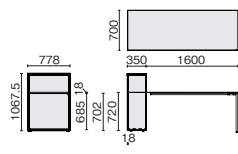

FA-67 エフエー67  H720

デスク

外形寸法	下肢空間	品番	注文コード	カラー (天板/脚)	希望小売価格 (税抜)
W1600×D700 ×H720mm	W1530mm	F67-167H	667-589	BN/6W	¥86,000
			667-590	BN/6E	
			667-591	RL/6W	
			667-592	RL/6E	
W1400×D700 ×H720mm	W1330mm	F67-147H	667-585	BN/6W	¥83,000
			667-586	BN/6E	
			667-587	RL/6W	
			667-588	RL/6E	
W1200×D700 ×H720mm	W1130mm	F67-127H	667-581	BN/6W	¥79,700
			667-582	BN/6E	
			667-583	RL/6W	
			667-584	RL/6E	

●天板：メラミン樹脂化粧板 ●天板芯材：パーティクルボード ●脚：鋼材、焼付塗装

F67-167H

F67-147H

F67-127H

ワークステーションデスク

外形寸法	下肢空間	品番	注文コード	カラー (天板/脚)	ストレージ	希望小売価格 (税抜)
W1950×D778 ×H1067.5mm	W1565mm	F67-197H110E	667-604	BN/6W	RL	¥162,300
			667-605	BN/6E	RL	
			667-606	RL/6W	RL	
			667-607	RL/6E	RL	
W1750×D778 ×H1067.5mm	W1365mm	F67-177H110E	667-600	BN/6W	RL	¥159,100
			667-601	BN/6E	RL	
			667-602	RL/6W	RL	
			667-603	RL/6E	RL	
W1550×D778 ×H1067.5mm	W1165mm	F67-157H110E	667-596	BN/6W	RL	¥156,000
			667-597	BN/6E	RL	
			667-598	RL/6W	RL	
			667-599	RL/6E	RL	

デスク●天板：メラミン樹脂化粧板 ●天板芯材：パーティクルボード ●脚：鋼材、焼付塗装
ストレージ●本体：木製、パーティクルボード、アジャスター付

F67-197H110E

F67-177H110E

F67-157H110E

ワークステーション 棚板

外形寸法	品番	注文コード	カラー	希望小売価格 (税抜)
W721×D332×H18mm	F67-80TT	667-608	BN	¥7,000
		667-609	RL	

●本体：木製、パーティクルボード

キャビネット

外形寸法	品番	注文コード	カラー	希望小売価格 (税抜)
W398×D571×H564mm	F67-046SC-2	667-593	BN	¥66,700
		667-594	RL	

●本体：木製、パーティクルボード ●オールロック機構、4輪自在キャスター

F67-046SC-2