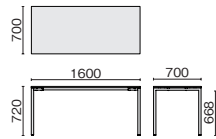

FA-67 エフエー67  H720

デスク

外形寸法	下肢空間	品番	注文コード	カラー (天板/脚)	希望小売価格 (税抜)
W1600×D700 ×H720mm	W1530mm	F67-167H	667-589	BN/6W	¥86,000
			667-590	BN/6E	
			667-591	RL/6W	
			667-592	RL/6E	
W1400×D700 ×H720mm	W1330mm	F67-147H	667-585	BN/6W	¥83,000
			667-586	BN/6E	
			667-587	RL/6W	
			667-588	RL/6E	
W1200×D700 ×H720mm	W1130mm	F67-127H	667-581	BN/6W	¥79,700
			667-582	BN/6E	
			667-583	RL/6W	
			667-584	RL/6E	

●天板：メラミン樹脂化粧板 ●天板芯材：パーティクルボード ●脚：鋼材、焼付塗装

F67-167H

F67-147H

F67-127H

ワークステーションデスク

外形寸法	下肢空間	品番	注文コード	カラー (天板/脚)	ストレージ	希望小売価格 (税抜)
W1950×D778 ×H1067.5mm	W1565mm	F67-197H110E	667-604	BN/6W	RL	¥162,300
			667-605	BN/6E	RL	
			667-606	RL/6W	RL	
			667-607	RL/6E	RL	
W1750×D778 ×H1067.5mm	W1365mm	F67-177H110E	667-600	BN/6W	RL	¥159,100
			667-601	BN/6E	RL	
			667-602	RL/6W	RL	
			667-603	RL/6E	RL	
W1550×D778 ×H1067.5mm	W1165mm	F67-157H110E	667-596	BN/6W	RL	¥156,000
			667-597	BN/6E	RL	
			667-598	RL/6W	RL	
			667-599	RL/6E	RL	

デスク●天板：メラミン樹脂化粧板 ●天板芯材：パーティクルボード ●脚：鋼材、焼付塗装
ストレージ●本体：木製、パーティクルボード、アジャスター付

F67-197H110E

F67-177H110E

F67-157H110E

ワークステーション 棚板

外形寸法	品番	注文コード	カラー	希望小売価格 (税抜)
W721×D332×H18mm	F67-80TT	667-608	BN	¥7,000
		667-609	RL	

●本体：木製、パーティクルボード

キャビネット

外形寸法	品番	注文コード	カラー	希望小売価格 (税抜)
W398×D571×H564mm	F67-046SC-2	667-593	BN	¥66,700
		667-594	RL	

●本体：木製、パーティクルボード ●オールロック機構、4輪自在キャスター

F67-046SC-2