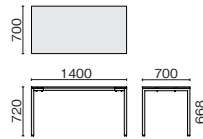

FA-67 エフエー67  H720

デスク

外形寸法	下肢空間	品番	注文コード	カラー (天板/脚)	希望小売価格 (税抜)
W1600×D700 ×H720mm	W1530mm	F67-167H	667-589	BN/6W	¥86,000
			667-590	BN/6E	
			667-591	RL/6W	
			667-592	RL/6E	
W1400×D700 ×H720mm	W1330mm	F67-147H	667-585	BN/6W	¥83,000
			667-586	BN/6E	
			667-587	RL/6W	
			667-588	RL/6E	
W1200×D700 ×H720mm	W1130mm	F67-127H	667-581	BN/6W	¥79,700
			667-582	BN/6E	
			667-583	RL/6W	
			667-584	RL/6E	

●天板：メラミン樹脂化粧板 ●天板芯材：パーティクルボード ●脚：鋼材、焼付塗装

F67-167H

F67-147H

F67-127H

ワークステーションデスク

外形寸法	下肢空間	品番	注文コード	カラー (天板/脚)	ストレージ	希望小売価格 (税抜)
W1950×D778 ×H1067.5mm	W1565mm	F67-197H110E	667-604	BN/6W	RL	¥162,300
			667-605	BN/6E	RL	
			667-606	RL/6W	RL	
			667-607	RL/6E	RL	
W1750×D778 ×H1067.5mm	W1365mm	F67-177H110E	667-600	BN/6W	RL	¥159,100
			667-601	BN/6E	RL	
			667-602	RL/6W	RL	
			667-603	RL/6E	RL	
W1550×D778 ×H1067.5mm	W1165mm	F67-157H110E	667-596	BN/6W	RL	¥156,000
			667-597	BN/6E	RL	
			667-598	RL/6W	RL	
			667-599	RL/6E	RL	

デスク●天板：メラミン樹脂化粧板 ●天板芯材：パーティクルボード ●脚：鋼材、焼付塗装
ストレージ●本体：木製、パーティクルボード、アジャスター付

F67-197H110E

F67-177H110E

F67-157H110E

ワークステーション 棚板

外形寸法	品番	注文コード	カラー	希望小売価格 (税抜)
W721×D332×H18mm	F67-80TT	667-608	BN	¥7,000
		667-609	RL	

●本体：木製、パーティクルボード

キャビネット

外形寸法	品番	注文コード	カラー	希望小売価格 (税抜)
W398×D571×H564mm	F67-046SC-2	667-593	BN	¥66,700
		667-594	RL	

●本体：木製、パーティクルボード ●オールロック機構、4輪自在キャスター

F67-046SC-2