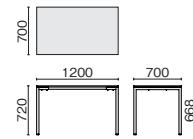

FA-67 エフエー67  H720

デスク

外形寸法	下肢空間	品番	注文コード	カラー (天板/脚)	希望小売価格 (税抜)
W1600×D700 ×H720mm	W1530mm	F67-167H	667-589	BN/6W	¥86,000
			667-590	BN/6E	
			667-591	RL/6W	
			667-592	RL/6E	
W1400×D700 ×H720mm	W1330mm	F67-147H	667-585	BN/6W	¥83,000
			667-586	BN/6E	
			667-587	RL/6W	
			667-588	RL/6E	
W1200×D700 ×H720mm	W1130mm	F67-127H	667-581	BN/6W	¥79,700
			667-582	BN/6E	
			667-583	RL/6W	
			667-584	RL/6E	

●天板：メラミン樹脂化粧板 ●天板芯材：パーティクルボード ●脚：鋼材、焼付塗装

F67-167H

F67-147H

F67-127H

ワークステーションデスク

外形寸法	下肢空間	品番	注文コード	カラー (天板/脚)	ストレージ	希望小売価格 (税抜)
W1950×D778 ×H1067.5mm	W1565mm	F67-197H110E	667-604	BN/6W	RL	¥162,300
			667-605	BN/6E	RL	
			667-606	RL/6W	RL	
			667-607	RL/6E	RL	
W1750×D778 ×H1067.5mm	W1365mm	F67-177H110E	667-600	BN/6W	RL	¥159,100
			667-601	BN/6E	RL	
			667-602	RL/6W	RL	
			667-603	RL/6E	RL	
W1550×D778 ×H1067.5mm	W1165mm	F67-157H110E	667-596	BN/6W	RL	¥156,000
			667-597	BN/6E	RL	
			667-598	RL/6W	RL	
			667-599	RL/6E	RL	

デスク●天板：メラミン樹脂化粧板 ●天板芯材：パーティクルボード ●脚：鋼材、焼付塗装
ストレージ●本体：木製、パーティクルボード、アジャスター付

F67-197H110E

F67-177H110E

F67-157H110E

ワークステーション 棚板

外形寸法	品番	注文コード	カラー	希望小売価格 (税抜)
W721×D332×H18mm	F67-80TT	667-608	BN	¥7,000
		667-609	RL	

●本体：木製、パーティクルボード

キャビネット

外形寸法	品番	注文コード	カラー	希望小売価格 (税抜)
W398×D571×H564mm	F67-046SC-2	667-593	BN	¥66,700
		667-594	RL	

●本体：木製、パーティクルボード ●オールロック機構、4輪自在キャスター

F67-046SC-2