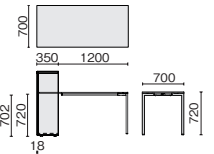

FA-67 エフエー67  H720

デスク

外形寸法	下肢空間	品番	注文コード	カラー (天板/脚)	希望小売価格 (税抜)
W1600×D700 ×H720mm	W1530mm	F67-167H	667-589	BN/6W	¥86,000
			667-590	BN/6E	
			667-591	RL/6W	
			667-592	RL/6E	
W1400×D700 ×H720mm	W1330mm	F67-147H	667-585	BN/6W	¥83,000
			667-586	BN/6E	
			667-587	RL/6W	
			667-588	RL/6E	
W1200×D700 ×H720mm	W1130mm	F67-127H	667-581	BN/6W	¥79,700
			667-582	BN/6E	
			667-583	RL/6W	
			667-584	RL/6E	

●天板：メラミン樹脂化粧板 ●天板芯材：パーティクルボード ●脚：鋼材、焼付塗装

F67-167H

F67-147H

F67-127H

ワークステーションデスク

外形寸法	下肢空間	品番	注文コード	カラー (天板/脚)	ストレージ	希望小売価格 (税抜)
W1950×D778 ×H1067.5mm	W1565mm	F67-197H110E	667-604	BN/6W	RL	¥162,300
			667-605	BN/6E	RL	
			667-606	RL/6W	RL	
			667-607	RL/6E	RL	
W1750×D778 ×H1067.5mm	W1365mm	F67-177H110E	667-600	BN/6W	RL	¥159,100
			667-601	BN/6E	RL	
			667-602	RL/6W	RL	
			667-603	RL/6E	RL	
W1550×D778 ×H1067.5mm	W1165mm	F67-157H110E	667-596	BN/6W	RL	¥156,000
			667-597	BN/6E	RL	
			667-598	RL/6W	RL	
			667-599	RL/6E	RL	

デスク●天板：メラミン樹脂化粧板 ●天板芯材：パーティクルボード ●脚：鋼材、焼付塗装
ストレージ●本体：木製、パーティクルボード、アジャスター付

F67-197H110E

F67-177H110E

F67-157H110E

ワークステーション 棚板

外形寸法	品番	注文コード	カラー	希望小売価格 (税抜)
W721×D332×H18mm	F67-80TT	667-608	BN	¥7,000
		667-609	RL	

●本体：木製、パーティクルボード

キャビネット

外形寸法	品番	注文コード	カラー	希望小売価格 (税抜)
W398×D571×H564mm	F67-046SC-2	667-593	BN	¥66,700
		667-594	RL	

●本体：木製、パーティクルボード ●オールロック機構、4輪自在キャスター

F67-046SC-2