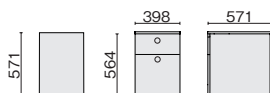

●天板：メラミン樹脂化粧板 ●天板芯材：パーティクルボード ●脚：鋼材、焼付塗装

F67-167H

F67-147H

F67-127H

ワークステーションデスク

外形寸法	下肢空間	品番	注文コード	カラー (天板/脚)	ストレージ	希望小売価格 (税抜)
W1950×D778 ×H1067.5mm	W1565mm	F67-197H110E	667-604	BN/6W	RL	¥162,300
			667-605	BN/6E	RL	
			667-606	RL/6W	RL	
			667-607	RL/6E	RL	
W1750×D778 ×H1067.5mm	W1365mm	F67-177H110E	667-600	BN/6W	RL	¥159,100
			667-601	BN/6E	RL	
			667-602	RL/6W	RL	
			667-603	RL/6E	RL	
W1550×D778 ×H1067.5mm	W1165mm	F67-157H110E	667-596	BN/6W	RL	¥156,000
			667-597	BN/6E	RL	
			667-598	RL/6W	RL	
			667-599	RL/6E	RL	

デスク●天板：メラミン樹脂化粧板 ●天板芯材：パーティクルボード ●脚：鋼材、焼付塗装
ストレージ●本体：木製、パーティクルボード、アジャスター付

F67-197H110E

F67-177H110E

F67-157H110E

ワークステーション 棚板

外形寸法	品番	注文コード	カラー	希望小売価格 (税抜)
W721×D332×H18mm	F67-80TT	667-608	BN	¥7,000
		667-609	RL	

●本体：木製、パーティクルボード

キャビネット

外形寸法	品番	注文コード	カラー	希望小売価格 (税抜)
W398×D571×H564mm	F67-046SC-2	667-593	BN	¥66,700
		667-594	RL	

●本体：木製、パーティクルボード ●オールロック機構、4輪自在キャスター

F67-046SC-2