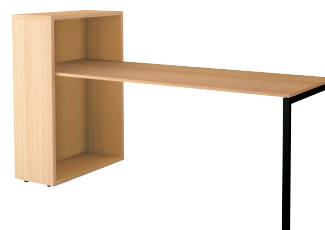

FA-67 エフエー67  H720

直線によって構成された、シンプルで洗練されたデザイン。
ストレージと組み合わせれば、使用者のテリトリーを確保しつつ、オフィスの導線を美しく演出できます。

Work station

※チェアはBeneS(P.181 参照)を使用しています。

大容量の収納にいつでも手が届くことで、作業環境は美しく整理され、作業効率が高まります。また、適度な囲われ感が集中をサポートします。

Desk

※チェアはBeneS(P.181 参照)を使用しています。

シンプルながら個性を感じる fantoni ブランドのデザインデスク。専用の収納とあわせてレイアウトすることで、オフィスに統一感をもたらします。

Point 1 スリムなデザイン

天板厚さ18mm、脚の太さ35mm角のスリムなデザイン。

Point 2 大容量のストレージ

A4サイズの資料を収納する事ができます。

Point 3 整理しやすい
2層式の引出し

キャビネットの引出し上段は、小物類の整理・分類に便利なトレーとファイル用スペースの2層式です。

Point 4 足元を隠す幕板

足元をしっかり隠す幕板の取付も可能です。

※デスクトップパネルと併用して取付することはできません。

Color

天板

ホワイト
(BN)

オーク
(RL)

脚・コードダクト

ブラック
(6E)

ホワイト
(6W)