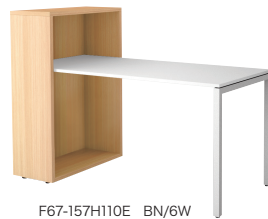

●天板：メラミン樹脂化粧板 ●天板芯材：パーティクルボード ●脚：鋼材、焼付塗装

F67-167H

F67-147H

F67-127H

ワークステーションデスク

外形寸法	下肢空間	品番	注文コード	カラー (天板/脚)	ストレージ	希望小売価格 (税抜)
W1950×D778 ×H1067.5mm	W1565mm	F67-197H110E	667-604	BN/6W	RL	¥162,300
			667-605	BN/6E	RL	
			667-606	RL/6W	RL	
			667-607	RL/6E	RL	
W1750×D778 ×H1067.5mm	W1365mm	F67-177H110E	667-600	BN/6W	RL	¥159,100
			667-601	BN/6E	RL	
			667-602	RL/6W	RL	
			667-603	RL/6E	RL	
W1550×D778 ×H1067.5mm	W1165mm	F67-157H110E	667-596	BN/6W	RL	¥156,000
			667-597	BN/6E	RL	
			667-598	RL/6W	RL	
			667-599	RL/6E	RL	

デスク●天板：メラミン樹脂化粧板 ●天板芯材：パーティクルボード ●脚：鋼材、焼付塗装
ストレージ●本体：木製、パーティクルボード、アジャスター付

F67-197H110E

F67-177H110E

F67-157H110E

ワークステーション 棚板

外形寸法	品番	注文コード	カラー	希望小売価格 (税抜)
W721×D332×H18mm	F67-80TT	667-608	BN	¥7,000
		667-609	RL	