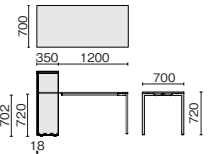

脚・コードダクト

ブラック
(6E)

ホワイト
(6W)

FA-67 エフエー67  H720

デスク

外形寸法	下肢空間	品番	注文コード	カラー (天板/脚)	希望小売価格 (税抜)
W1600×D700 ×H720mm	W1530mm	F67-167H	667-589	BN/6W	¥86,000
			667-590	BN/6E	
			667-591	RL/6W	
			667-592	RL/6E	
W1400×D700 ×H720mm	W1330mm	F67-147H	667-585	BN/6W	¥83,000
			667-586	BN/6E	
			667-587	RL/6W	
			667-588	RL/6E	
W1200×D700 ×H720mm	W1130mm	F67-127H	667-581	BN/6W	¥79,700
			667-582	BN/6E	
			667-583	RL/6W	
			667-584	RL/6E	

●天板：メラミン樹脂化粧板 ●天板芯材：パーティクルボード ●脚：鋼材、焼付塗装

F67-167H

F67-147H

F67-127H

ワークステーションデスク

外形寸法	下肢空間	品番	注文コード	カラー (天板/脚)	ストレージ	希望小売価格 (税抜)
W1950×D778 ×H1067.5mm	W1565mm	F67-197H110E	667-604	BN/6W	RL	¥162,300
			667-605	BN/6E	RL	
			667-606	RL/6W	RL	
			667-607	RL/6E	RL	
W1750×D778 ×H1067.5mm	W1365mm	F67-177H110E	667-600	BN/6W	RL	¥159,100
			667-601	BN/6E	RL	
			667-602	RL/6W	RL	
			667-603	RL/6E	RL	
W1550×D778 ×H1067.5mm	W1165mm	F67-157H110E	667-596	BN/6W	RL	¥156,000
			667-597	BN/6E	RL	
			667-598	RL/6W	RL	
			667-599	RL/6E	RL	

デスク●天板：メラミン樹脂化粧板 ●天板芯材：パーティクルボード ●脚：鋼材、焼付塗装
ストレージ●本体：木製、パーティクルボード、アジャスター付

F67-197H110E

F67-177H110E

F67-157H110E

ワークステーション 棚板

外形寸法	品番	注文コード	カラー	希望小売価格 (税抜)
W721×D332×H18mm	F67-80TT	667-608	BN	¥7,000
		667-609	RL	

●本体：木製、パーティクルボード

キャビネット

外形寸法	品番	注文コード	カラー	希望小売価格 (税抜)
W398×D571×H564mm	F67-046SC-2	667-593	BN	¥66,700
		667-594	RL	

●本体：木製、パーティクルボード ●オールロック機構、4輪自在キャスター

F67-046SC-2

ストレージ

F67-V110E RL

外形寸法	品番	注文コード	カラー	希望小売価格 (税抜)
W778×D350×H1067.5mm	F67-V110E	667-595	RL	¥97,400