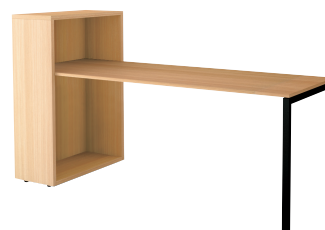

FA-67 エフエー67  H720

直線によって構成された、シンプルで洗練されたデザイン。
ストレージと組み合わせれば、使用者のテリトリーを確保しつつ、オフィスの導線を美しく演出できます。

※チェアはBeneS(P.181 参照)を使用しています。

Work station

大容量の収納にいつでも手が届くことで、作業環境は美しく整理され、作業効率が高まります。また、適度な囲われ感が集中をサポートします。

※チェアはBeneS(P.181 参照)を使用しています。

Desk

シンプルながら個性を感じる fantoni ブランドのデザインデスク。専用の収納とあわせてレイアウトすることで、オフィスに統一感をもたらします。

Point 1 スリムなデザイン

天板厚さ18mm、脚の太さ35mm角のスリムなデザイン。

Point 2 大容量のストレージ

A4サイズの資料を収納する事ができます。

Point 3 整理しやすい
2層式の引出し

キャビネットの引出し上段は、小物類の整理・分類に便利なトレーとファイル用スペースの2層式です。

Point 4 足元を隠す幕板

足元をしっかり隠す幕板の取付も可能です。

※デスクトップパネルと併用して取付することはできません。

Color

天板

ホワイト
(BN)

オーク
(RL)