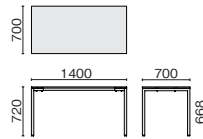

キャビネットの引出し上段は、小物類の整理・分類に便利なトレーとファイル用スペースの2層式です。

Point 4 足元を隠す幕板

足元をしっかり隠す幕板の取付も可能です。

※デスクトップパネルと併用して取付することはできません。

Color

天板

ホワイト
(BN)

オーク
(RL)

脚・コードダクト

ブラック
(6E)

ホワイト
(6W)

FA-67 エフエー67  H720

デスク

外形寸法	下肢空間	品番	注文コード	カラー (天板/脚)	希望小売価格 (税抜)
W1600×D700 ×H720mm	W1530mm	F67-167H	667-589	BN/6W	¥86,000
			667-590	BN/6E	
			667-591	RL/6W	
			667-592	RL/6E	
W1400×D700 ×H720mm	W1330mm	F67-147H	667-585	BN/6W	¥83,000
			667-586	BN/6E	
			667-587	RL/6W	
			667-588	RL/6E	
W1200×D700 ×H720mm	W1130mm	F67-127H	667-581	BN/6W	¥79,700
			667-582	BN/6E	
			667-583	RL/6W	
			667-584	RL/6E	

●天板：メラミン樹脂化粧板 ●天板芯材：パーティクルボード ●脚：鋼材、焼付塗装

F67-167H

F67-147H

F67-127H

ワークステーションデスク

外形寸法	下肢空間	品番	注文コード	カラー (天板/脚)	ストレージ	希望小売価格 (税抜)
W1950×D778 ×H1067.5mm	W1565mm	F67-197H110E	667-604	BN/6W	RL	¥162,300
			667-605	BN/6E	RL	
			667-606	RL/6W	RL	
			667-607	RL/6E	RL	
W1750×D778 ×H1067.5mm	W1365mm	F67-177H110E	667-600	BN/6W	RL	¥159,100
			667-601	BN/6E	RL	
			667-602	RL/6W	RL	
			667-603	RL/6E	RL	
W1550×D778 ×H1067.5mm	W1165mm	F67-157H110E	667-596	BN/6W	RL	¥156,000
			667-597	BN/6E	RL	
			667-598	RL/6W	RL	
			667-599	RL/6E	RL	