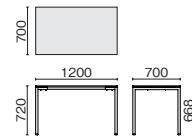

キャビネットの引出し上段は、小物類の整理・分類に便利なトレーとファイル用スペースの2層式です。

Point 4 足元を隠す幕板

足元をしっかり隠す幕板の取付も可能です。

※デスクトップパネルと併用して取付することはできません。

Color

天板

ホワイト
(BN)

オーク
(RL)

脚・コードダクト

ブラック
(6E)

ホワイト
(6W)

FA-67 エフエー67  H720

デスク

外形寸法	下肢空間	品番	注文コード	カラー (天板/脚)	希望小売価格 (税抜)
W1600×D700 ×H720mm	W1530mm	F67-167H	667-589	BN/6W	¥86,000
			667-590	BN/6E	
			667-591	RL/6W	
			667-592	RL/6E	
W1400×D700 ×H720mm	W1330mm	F67-147H	667-585	BN/6W	¥83,000
			667-586	BN/6E	
			667-587	RL/6W	
			667-588	RL/6E	
W1200×D700 ×H720mm	W1130mm	F67-127H	667-581	BN/6W	¥79,700
			667-582	BN/6E	
			667-583	RL/6W	
			667-584	RL/6E	

●天板：メラミン樹脂化粧板 ●天板芯材：パーティクルボード ●脚：鋼材、焼付塗装

F67-167H

F67-147H

F67-127H

ワークステーションデスク

外形寸法	下肢空間	品番	注文コード	カラー (天板/脚)	ストレージ	希望小売価格 (税抜)
W1950×D778 ×H1067.5mm	W1565mm	F67-197H110E	667-604	BN/6W	RL	¥162,300
			667-605	BN/6E	RL	
			667-606	RL/6W	RL	
			667-607	RL/6E	RL	
W1750×D778 ×H1067.5mm	W1365mm	F67-177H110E	667-600	BN/6W	RL	¥159,100
			667-601	BN/6E	RL	
			667-602	RL/6W	RL	
			667-603	RL/6E	RL	
W1550×D778 ×H1067.5mm	W1165mm	F67-157H110E	667-596	BN/6W	RL	¥156,000
			667-597	BN/6E	RL	
			667-598	RL/6W	RL	
			667-599	RL/6E	RL	