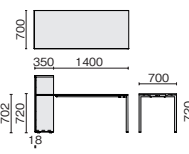

脚・コードダクト

ブラック
(6E)

ホワイト
(6W)

FA-67 エフエー67  H720

デスク

外形寸法	下肢空間	品番	注文コード	カラー (天板/脚)	希望小売価格 (税抜)
W1600×D700 ×H720mm	W1530mm	F67-167H	667-589	BN/6W	¥86,000
			667-590	BN/6E	
			667-591	RL/6W	
			667-592	RL/6E	
W1400×D700 ×H720mm	W1330mm	F67-147H	667-585	BN/6W	¥83,000
			667-586	BN/6E	
			667-587	RL/6W	
			667-588	RL/6E	
W1200×D700 ×H720mm	W1130mm	F67-127H	667-581	BN/6W	¥79,700
			667-582	BN/6E	
			667-583	RL/6W	
			667-584	RL/6E	

●天板：メラミン樹脂化粧板 ●天板芯材：パーティクルボード ●脚：鋼材、焼付塗装

F67-167H

F67-147H

F67-127H

ワークステーションデスク

外形寸法	下肢空間	品番	注文コード	カラー (天板/脚)	ストレージ	希望小売価格 (税抜)
W1950×D778 ×H1067.5mm	W1565mm	F67-197H110E	667-604	BN/6W	RL	¥162,300
			667-605	BN/6E	RL	
			667-606	RL/6W	RL	
			667-607	RL/6E	RL	
W1750×D778 ×H1067.5mm	W1365mm	F67-177H110E	667-600	BN/6W	RL	¥159,100
			667-601	BN/6E	RL	
			667-602	RL/6W	RL	
			667-603	RL/6E	RL	
W1550×D778 ×H1067.5mm	W1165mm	F67-157H110E	667-596	BN/6W	RL	¥156,000
			667-597	BN/6E	RL	
			667-598	RL/6W	RL	
			667-599	RL/6E	RL	

デスク●天板：メラミン樹脂化粧板 ●天板芯材：パーティクルボード ●脚：鋼材、焼付塗装
ストレージ●本体：木製、パーティクルボード、アジャスター付

F67-197H110E

F67-177H110E

F67-157H110E

ワークステーション 棚板

外形寸法	品番	注文コード	カラー	希望小売価格 (税抜)
W721×D332×H18mm	F67-80TT	667-608	BN	¥7,000
		667-609	RL	

●本体：木製、パーティクルボード

キャビネット

外形寸法	品番	注文コード	カラー	希望小売価格 (税抜)
W398×D571×H564mm	F67-046SC-2	667-593	BN	¥66,700
		667-594	RL	

●本体：木製、パーティクルボード ●オールロック機構、4輪自在キャスター

F67-046SC-2

ストレージ

F67-V110E RL

外形寸法	品番	注文コード	カラー	希望小売価格 (税抜)
W778×D350×H1067.5mm	F67-V110E	667-595	RL	¥97,400