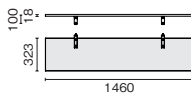

ストレージ

外形寸法	品番	注文コード	カラー	希望小売価格 (税抜)
W778×D350×H1067.5mm	F67-V110E	667-595	RL	¥97,400

●本体:木製、パーティクルボード、アジャスター付

デスクトップパネル

適合機種	外形寸法	品番	注文コード	カラー	希望小売価格 (税抜)
F67-167H・F67-197H110E	W1460×H600mm	F67-16P	667-612	BN	¥39,400
F67-147H・F67-177H110E	W1260×H600mm	F67-14P	667-611	BN	¥37,400
F67-127H・F67-157H110E	W1060×H600mm	F67-12P	667-610	BN	¥35,400

●本体:木製、パーティクルボード ●取付金具:鋼板、焼付塗装 ●厚み:18mm

幕板

適合機種	外形寸法	品番	注文コード	カラー	希望小売価格 (税抜)
F67-167H・F67-197H110E	W1460×H323mm	F67-16M	667-615	BN	¥14,600
F67-147H・F67-177H110E	W1260×H323mm	F67-14M	667-614	BN	¥13,900
F67-127H・F67-157H110E	W1060×H323mm	F67-12M	667-613	BN	¥13,400

●本体:木製、パーティクルボード ●取付金具:鋼板 ●厚み:18mm ※幕板・デスクトップパネルを併用の場合、幕板を反対向きにすることで取り付けが可能です。

F67-16M

専用ブラケット

幕板・デスクトップパネルを取り付けてサイドキャビネットを使用すると、サイドキャビネットがデスク内に収まりません。サイドキャビネットをデスク内に収めたい場合は、別途【専用ブラケット】が必要になりますので、販売店または営業担当者までお問合せください。

コードダクト

外形寸法	品番	注文コード	カラー	希望小売価格 (税抜)
72×37×580mm	F67-CD	667-616	6W	¥6,300
		667-617	6E	

●本体:鋼板、焼付塗装 ※デスクには付属していません。 ※必要に応じてお問い合わせください。