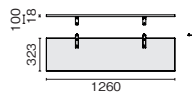

ストレージ

外形寸法	品番	注文コード	カラー	希望小売価格 (税抜)
W778×D350×H1067.5mm	F67-V110E	667-595	RL	¥97,400

●本体:木製、パーティクルボード、アジャスター付

デスクトップパネル

適合機種	外形寸法	品番	注文コード	カラー	希望小売価格 (税抜)
F67-167H・F67-197H110E	W1460×H600mm	F67-16P	667-612	BN	¥39,400
F67-147H・F67-177H110E	W1260×H600mm	F67-14P	667-611	BN	¥37,400
F67-127H・F67-157H110E	W1060×H600mm	F67-12P	667-610	BN	¥35,400

●本体:木製、パーティクルボード ●取付金具:鋼板、焼付塗装 ●厚み:18mm

幕板

適合機種	外形寸法	品番	注文コード	カラー	希望小売価格 (税抜)
F67-167H・F67-197H110E	W1460×H323mm	F67-16M	667-615	BN	¥14,600
F67-147H・F67-177H110E	W1260×H323mm	F67-14M	667-614	BN	¥13,900
F67-127H・F67-157H110E	W1060×H323mm	F67-12M	667-613	BN	¥13,400

●本体:木製、パーティクルボード ●取付金具:鋼板 ●厚み:18mm ※幕板・デスクトップパネルを併用の場合、幕板を反対向きにすることで取り付けが可能です。

F67-14M

専用ブラケット

幕板・デスクトップパネルを取り付けてサイドキャビネットを使用すると、サイドキャビネットがデスク内に収まりません。サイドキャビネットをデスク内に収めたい場合は、別途【専用ブラケット】が必要になりますので、販売店または営業担当者までお問合せください。

コードダクト

外形寸法	品番	注文コード	カラー	希望小売価格 (税抜)
72×37×580mm	F67-CD	667-616	6W	¥6,300
		667-617	6E	

●本体:鋼板、焼付塗装 ※デスクには付属していません。 ※必要に応じてお問い合わせください。