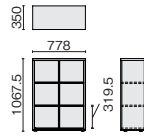

●天板：メラミン樹脂化粧板 ●天板芯材：パーティクルボード ●脚：鋼材、焼付塗装

F67-167H

F67-147H

F67-127H

ワークステーションデスク

外形寸法	下肢空間	品番	注文コード	カラー (天板/脚)	ストレージ	希望小売価格 (税抜)
W1950×D778 ×H1067.5mm	W1565mm	F67-197H110E	667-604	BN/6W	RL	¥162,300
			667-605	BN/6E	RL	
			667-606	RL/6W	RL	
			667-607	RL/6E	RL	
W1750×D778 ×H1067.5mm	W1365mm	F67-177H110E	667-600	BN/6W	RL	¥159,100
			667-601	BN/6E	RL	
			667-602	RL/6W	RL	
			667-603	RL/6E	RL	
W1550×D778 ×H1067.5mm	W1165mm	F67-157H110E	667-596	BN/6W	RL	¥156,000
			667-597	BN/6E	RL	
			667-598	RL/6W	RL	
			667-599	RL/6E	RL	

デスク●天板：メラミン樹脂化粧板 ●天板芯材：パーティクルボード ●脚：鋼材、焼付塗装
ストレージ●本体：木製、パーティクルボード、アジャスター付

F67-197H110E

F67-177H110E

F67-157H110E

ワークステーション 棚板

外形寸法	品番	注文コード	カラー	希望小売価格 (税抜)
W721×D332×H18mm	F67-80TT	667-608	BN	¥7,000
		667-609	RL	

●本体：木製、パーティクルボード

キャビネット

外形寸法	品番	注文コード	カラー	希望小売価格 (税抜)
W398×D571×H564mm	F67-046SC-2	667-593	BN	¥66,700
		667-594	RL	

●本体：木製、パーティクルボード ●オールロック機構、4輪自在キャスター

F67-046SC-2

ストレージ

F67-V110E RL

外形寸法	品番	注文コード	カラー	希望小売価格 (税抜)
W778×D350×H1067.5mm	F67-V110E	667-595	RL	¥97,400

●本体:木製、パーティクルボード、アジャスター付

F67-V110E

デスクトップパネル

F67-12P

適合機種	外形寸法	品番	注文コード	カラー	希望小売価格 (税抜)
F67-167H・F67-197H110E	W1460×H600mm	F67-16P	667-612	BN	¥39,400
F67-147H・F67-177H110E	W1260×H600mm	F67-14P	667-611	BN	¥37,400
F67-127H・F67-157H110E	W1060×H600mm	F67-12P	667-610	BN	¥35,400