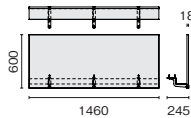

●本体:木製、パーティクルボード、アジャスター付

F67-V110E

デスクトップパネル

F67-12P

適合機種	外形寸法	品番	注文コード	カラー	希望小売価格 (税抜)
F67-167H・F67-197H110E	W1460×H600mm	F67-16P	667-612	BN	¥39,400
F67-147H・F67-177H110E	W1260×H600mm	F67-14P	667-611	BN	¥37,400
F67-127H・F67-157H110E	W1060×H600mm	F67-12P	667-610	BN	¥35,400

●本体:木製、パーティクルボード ●取付金具:鋼板、焼付塗装 ●厚み:18mm

F67-16P

F67-14P

F67-12P

幕板

F67-12M

適合機種	外形寸法	品番	注文コード	カラー	希望小売価格 (税抜)
F67-167H・F67-197H110E	W1460×H323mm	F67-16M	667-615	BN	¥14,600
F67-147H・F67-177H110E	W1260×H323mm	F67-14M	667-614	BN	¥13,900
F67-127H・F67-157H110E	W1060×H323mm	F67-12M	667-613	BN	¥13,400