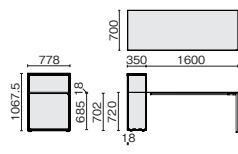

脚・コードダクト

ブラック
(6E)

ホワイト
(6W)

FA-67 エフエー67  H720

デスク

外形寸法	下肢空間	品番	注文コード	カラー (天板/脚)	希望小売価格 (税抜)
W1600×D700 ×H720mm	W1530mm	F67-167H	667-589	BN/6W	¥86,000
			667-590	BN/6E	
			667-591	RL/6W	
			667-592	RL/6E	
W1400×D700 ×H720mm	W1330mm	F67-147H	667-585	BN/6W	¥83,000
			667-586	BN/6E	
			667-587	RL/6W	
			667-588	RL/6E	
W1200×D700 ×H720mm	W1130mm	F67-127H	667-581	BN/6W	¥79,700
			667-582	BN/6E	
			667-583	RL/6W	
			667-584	RL/6E	

●天板：メラミン樹脂化粧板 ●天板芯材：パーティクルボード ●脚：鋼材、焼付塗装

F67-167H

F67-147H

F67-127H

ワークステーションデスク

外形寸法	下肢空間	品番	注文コード	カラー (天板/脚)	ストレージ	希望小売価格 (税抜)
W1950×D778 ×H1067.5mm	W1565mm	F67-197H110E	667-604	BN/6W	RL	¥162,300
			667-605	BN/6E	RL	
			667-606	RL/6W	RL	
			667-607	RL/6E	RL	
W1750×D778 ×H1067.5mm	W1365mm	F67-177H110E	667-600	BN/6W	RL	¥159,100
			667-601	BN/6E	RL	
			667-602	RL/6W	RL	
			667-603	RL/6E	RL	
W1550×D778 ×H1067.5mm	W1165mm	F67-157H110E	667-596	BN/6W	RL	¥156,000
			667-597	BN/6E	RL	
			667-598	RL/6W	RL	
			667-599	RL/6E	RL	

デスク●天板：メラミン樹脂化粧板 ●天板芯材：パーティクルボード ●脚：鋼材、焼付塗装
ストレージ●本体：木製、パーティクルボード、アジャスター付

F67-197H110E

F67-177H110E

F67-157H110E

ワークステーション 棚板

外形寸法	品番	注文コード	カラー	希望小売価格 (税抜)
W721×D332×H18mm	F67-80TT	667-608	BN	¥7,000
		667-609	RL	

●本体：木製、パーティクルボード

キャビネット

外形寸法	品番	注文コード	カラー	希望小売価格 (税抜)
W398×D571×H564mm	F67-046SC-2	667-593	BN	¥66,700
		667-594	RL	

●本体：木製、パーティクルボード ●オールロック機構、4輪自在キャスター

F67-046SC-2

ストレージ

F67-V110E RL

外形寸法	品番	注文コード	カラー	希望小売価格 (税抜)
W778×D350×H1067.5mm	F67-V110E	667-595	RL	¥97,400