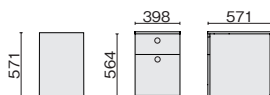

●天板：メラミン樹脂化粧板 ●天板芯材：パーティクルボード ●脚：鋼材、焼付塗装

F67-167H

F67-147H

F67-127H

ワークステーションデスク

外形寸法	下肢空間	品番	注文コード	カラー (天板/脚)	ストレージ	希望小売価格 (税抜)
W1950×D778 ×H1067.5mm	W1565mm	F67-197H110E	667-604	BN/6W	RL	¥162,300
			667-605	BN/6E	RL	
			667-606	RL/6W	RL	
			667-607	RL/6E	RL	
W1750×D778 ×H1067.5mm	W1365mm	F67-177H110E	667-600	BN/6W	RL	¥159,100
			667-601	BN/6E	RL	
			667-602	RL/6W	RL	
			667-603	RL/6E	RL	
W1550×D778 ×H1067.5mm	W1165mm	F67-157H110E	667-596	BN/6W	RL	¥156,000
			667-597	BN/6E	RL	
			667-598	RL/6W	RL	
			667-599	RL/6E	RL	

デスク●天板：メラミン樹脂化粧板 ●天板芯材：パーティクルボード ●脚：鋼材、焼付塗装
ストレージ●本体：木製、パーティクルボード、アジャスター付

F67-197H110E

F67-177H110E

F67-157H110E

ワークステーション 棚板

外形寸法	品番	注文コード	カラー	希望小売価格 (税抜)
W721×D332×H18mm	F67-80TT	667-608	BN	¥7,000
		667-609	RL	

●本体：木製、パーティクルボード

キャビネット

外形寸法	品番	注文コード	カラー	希望小売価格 (税抜)
W398×D571×H564mm	F67-046SC-2	667-593	BN	¥66,700
		667-594	RL	

●本体：木製、パーティクルボード ●オールロック機構、4輪自在キャスター

F67-046SC-2

ストレージ

F67-V110E RL

外形寸法	品番	注文コード	カラー	希望小売価格 (税抜)
W778×D350×H1067.5mm	F67-V110E	667-595	RL	¥97,400