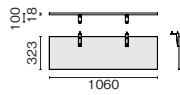

ストレージ

外形寸法	品番	注文コード	カラー	希望小売価格 (税抜)
W778×D350×H1067.5mm	F67-V110E	667-595	RL	¥97,400

●本体:木製、パーティクルボード、アジャスター付

デスクトップパネル

適合機種	外形寸法	品番	注文コード	カラー	希望小売価格 (税抜)
F67-167H・F67-197H110E	W1460×H600mm	F67-16P	667-612	BN	¥39,400
F67-147H・F67-177H110E	W1260×H600mm	F67-14P	667-611	BN	¥37,400
F67-127H・F67-157H110E	W1060×H600mm	F67-12P	667-610	BN	¥35,400

●本体:木製、パーティクルボード ●取付金具:鋼板、焼付塗装 ●厚み:18mm

幕板

適合機種	外形寸法	品番	注文コード	カラー	希望小売価格 (税抜)
F67-167H・F67-197H110E	W1460×H323mm	F67-16M	667-615	BN	¥14,600
F67-147H・F67-177H110E	W1260×H323mm	F67-14M	667-614	BN	¥13,900
F67-127H・F67-157H110E	W1060×H323mm	F67-12M	667-613	BN	¥13,400

●本体:木製、パーティクルボード ●取付金具:鋼板 ●厚み:18mm ※幕板・デスクトップパネルを併用の場合、幕板を反対向きにすることで取り付けが可能です。

F67-12M

専用ブラケット

幕板・デスクトップパネルを取り付けてサイドキャビネットを使用すると、サイドキャビネットがデスク内に収まりません。サイドキャビネットをデスク内に収めたい場合は、別途【専用ブラケット】が必要になりますので、販売店または営業担当者までお問合せください。

コードダクト

外形寸法	品番	注文コード	カラー	希望小売価格 (税抜)
72×37×580mm	F67-CD	667-616	6W	¥6,300
		667-617	6E	

●本体:鋼板、焼付塗装 ※デスクには付属していません。 ※必要に応じてお問い合わせください。