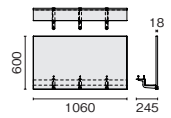

ストレージ

外形寸法	品番	注文コード	カラー	希望小売価格 (税抜)
W778×D350×H1067.5mm	F67-V110E	667-595	RL	¥97,400

●本体:木製、パーティクルボード、アジャスター付

デスクトップパネル

適合機種	外形寸法	品番	注文コード	カラー	希望小売価格 (税抜)
F67-167H・F67-197H110E	W1460×H600mm	F67-16P	667-612	BN	¥39,400
F67-147H・F67-177H110E	W1260×H600mm	F67-14P	667-611	BN	¥37,400
F67-127H・F67-157H110E	W1060×H600mm	F67-12P	667-610	BN	¥35,400

●本体:木製、パーティクルボード ●取付金具:鋼板、焼付塗装 ●厚み:18mm

F67-12P

幕板

適合機種	外形寸法	品番	注文コード	カラー	希望小売価格 (税抜)
F67-167H・F67-197H110E	W1460×H323mm	F67-16M	667-615	BN	¥14,600
F67-147H・F67-177H110E	W1260×H323mm	F67-14M	667-614	BN	¥13,900
F67-127H・F67-157H110E	W1060×H323mm	F67-12M	667-613	BN	¥13,400

●本体:木製、パーティクルボード ●取付金具:鋼板 ●厚み:18mm ※幕板・デスクトップパネルを併用の場合、幕板を反対向きにすることで取り付けが可能です。

専用ブラケット

幕板・デスクトップパネルを取り付けてサイドキャビネットを使用すると、サイドキャビネットがデスク内に収まりません。サイドキャビネットをデスク内に収めたい場合は、別途【専用ブラケット】が必要になりますので、販売店または営業担当者までお問合せください。

コードダクト

外形寸法	品番	注文コード	カラー	希望小売価格 (税抜)
72×37×580mm	F67-CD	667-616	6W	¥6,300
		667-617	6E	

●本体:鋼板、焼付塗装 ※デスクには付属していません。 ※必要に応じてお問い合わせください。