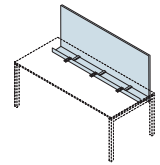

●本体:木製、パーティクルボード ●取付金具:鋼板、焼付塗装 ●厚み:18mm

F67-16P

F67-14P

F67-12P

幕板

F67-12M

適合機種	外形寸法	品番	注文コード	カラー	希望小売価格 (税抜)
F67-167H・F67-197H110E	W1460×H323mm	F67-16M	667-615	BN	¥14,600
F67-147H・F67-177H110E	W1260×H323mm	F67-14M	667-614	BN	¥13,900
F67-127H・F67-157H110E	W1060×H323mm	F67-12M	667-613	BN	¥13,400

●本体:木製、パーティクルボード ●取付金具:鋼板 ●厚み:18mm ※幕板・デスクトップパネルを併用の場合、幕板を反対向きにすることで取り付けが可能です。

F67-16M

F67-14M

F67-12M

専用ブラケット

幕板・デスクトップパネルを取り付けてサイドキャビネットを使用すると、サイドキャビネットがデスク内に収まりません。サイドキャビネットをデスク内に収めたい場合は、別途【専用ブラケット】が必要になりますので、販売店または営業担当者までお問合せください。