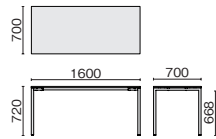

脚・コードダクト

ブラック
(6E)

ホワイト
(6W)

FA-67 エフエー67  H720

デスク

外形寸法	下肢空間	品番	注文コード	カラー (天板/脚)	希望小売価格 (税抜)
W1600×D700 ×H720mm	W1530mm	F67-167H	667-589	BN/6W	¥86,000
			667-590	BN/6E	
			667-591	RL/6W	
			667-592	RL/6E	
W1400×D700 ×H720mm	W1330mm	F67-147H	667-585	BN/6W	¥83,000
			667-586	BN/6E	
			667-587	RL/6W	
			667-588	RL/6E	
W1200×D700 ×H720mm	W1130mm	F67-127H	667-581	BN/6W	¥79,700
			667-582	BN/6E	
			667-583	RL/6W	
			667-584	RL/6E	

●天板：メラミン樹脂化粧板 ●天板芯材：パーティクルボード ●脚：鋼材、焼付塗装

F67-167H

F67-147H

F67-127H

ワークステーションデスク

外形寸法	下肢空間	品番	注文コード	カラー (天板/脚)	ストレージ	希望小売価格 (税抜)
W1950×D778 ×H1067.5mm	W1565mm	F67-197H110E	667-604	BN/6W	RL	¥162,300
			667-605	BN/6E	RL	
			667-606	RL/6W	RL	
			667-607	RL/6E	RL	
W1750×D778 ×H1067.5mm	W1365mm	F67-177H110E	667-600	BN/6W	RL	¥159,100
			667-601	BN/6E	RL	
			667-602	RL/6W	RL	
			667-603	RL/6E	RL	
W1550×D778 ×H1067.5mm	W1165mm	F67-157H110E	667-596	BN/6W	RL	¥156,000
			667-597	BN/6E	RL	
			667-598	RL/6W	RL	
			667-599	RL/6E	RL	