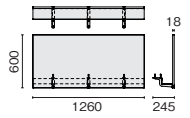

●本体:木製、パーティクルボード、アジャスター付

F67-V110E

デスクトップパネル

F67-12P

適合機種	外形寸法	品番	注文コード	カラー	希望小売価格 (税抜)
F67-167H・F67-197H110E	W1460×H600mm	F67-16P	667-612	BN	¥39,400
F67-147H・F67-177H110E	W1260×H600mm	F67-14P	667-611	BN	¥37,400
F67-127H・F67-157H110E	W1060×H600mm	F67-12P	667-610	BN	¥35,400

●本体:木製、パーティクルボード ●取付金具:鋼板、焼付塗装 ●厚み:18mm

F67-16P

F67-14P

F67-12P

幕板

F67-12M

適合機種	外形寸法	品番	注文コード	カラー	希望小売価格 (税抜)
F67-167H・F67-197H110E	W1460×H323mm	F67-16M	667-615	BN	¥14,600
F67-147H・F67-177H110E	W1260×H323mm	F67-14M	667-614	BN	¥13,900
F67-127H・F67-157H110E	W1060×H323mm	F67-12M	667-613	BN	¥13,400