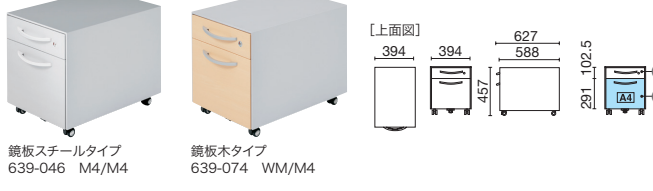

ロータイプ2段キャビ

●本体:鋼板、焼付塗装 ●取っ手:アルミ、焼付塗装 ●鏡板:鋼板、焼付塗装 (スチールタイプ)、ポリエステル樹脂 (木タイプ) ●全段ラッチ付、オールロック機構、開閉表示付、シンメトリーキー*、4輪自在キャスター (前輪ストッパー付)、下段転倒防止キャスター付 ●下段にハンガーフレームA4用が取付可能 ●【付属品】ベントレー1、仕切板 S・L 各1
*シンメトリーキーとは、上下方向関係なく挿入・施錠できる鍵のことです。 ※表示価格は希望小売価格(税抜)です。

グリーン購入法適合商品: 注文コードが緑色