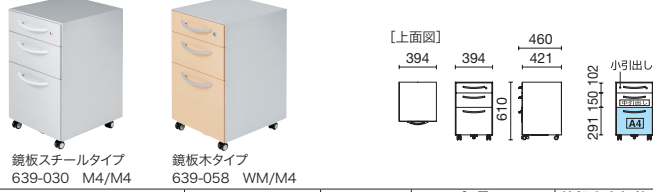

450 奥行3段キャビ

外形寸法	品番	注文コード	カラー (鏡板/本体)	希望小売価格 (税抜)
W394×D460×H610mm	XC-A046SC-3	639-028	W4/M4	¥95,800
		639-029	W4/W4	
		639-030	M4/M4	
	XC-A046SC-W3	639-055	MH/M4	¥118,500
		623-413	T2/W4	
		623-414	T2/M4	
		639-057	WM/W4	¥109,100
		639-058	WM/M4	

●本体:鋼板、焼付塗装 ●取っ手:アルミ、焼付塗装 ●鏡板:鋼板、焼付塗装 (スチールタイプ)、ポリエステル樹脂 (木タイプ) ●全段ラッチ付、オールロック機構、開閉表示付、シンメトリーキー*、4輪自在キャスター (前輪ストッパー付)、下段転倒防止キャスター付 ●引出し内形サイズ/上: W328×D335×H88mm、中: W328×D335×H146mm、下: W317×D335×H264mm ●【付属品】ベントレー1、仕切板 S・M・L 各1 ※引出しストローク寸法: 上段 250mm、中段 250mm、下段 380mm