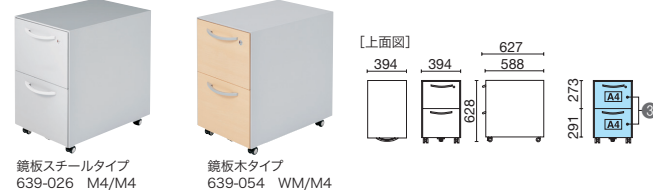

600 奥行2段キャビ

外形寸法	品番	注文コード	カラー (鏡板/本体)	希望小売価格 (税抜)
W394×D627×H628mm	XC-F046SC-2	639-024	W4/M4	¥97,800
		639-025	W4/W4	
		639-026	M4/M4	
	XC-F046SC-W2	639-051	MH/M4	¥120,300
		623-411	T2/W4	
		623-412	T2/M4	
		639-053	WM/W4	¥111,000
		639-054	WM/M4	

●本体:鋼板、焼付塗装 ●取っ手:アルミ、焼付塗装 ●鏡板:鋼板、焼付塗装 (スチールタイプ)、ポリエステル樹脂 (木タイプ) ●全段ラッチ付、オールロック機構、開閉表示付、シンメトリーキー*、4輪自在キャスター (前輪ストッパー付)、下段転倒防止キャスター付 ●上下段にハンガーフレームA4用が取付可能 ●【付属品】仕切板 L2 ※LMデスクとあわせる際はセンタートレイ付デスクには、サイズの関係上設置することはできません。