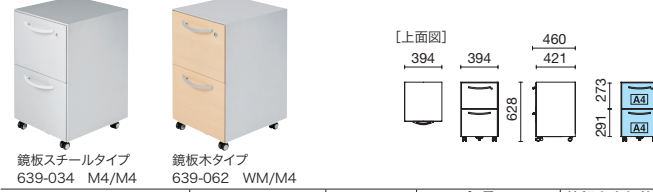

450 奥行2段キャビ

外形寸法	品番	注文コード	カラー (鏡板/本体)	希望小売価格 (税抜)
W394×D460×H628mm	XC-A046SC-2	639-032	W4/M4	¥93,800
		639-033	W4/W4	
		639-034	M4/M4	
	XC-A046SC-W2	639-059	MH/M4	¥116,600
		623-415	T2/W4	
		623-416	T2/M4	
		639-061	WM/W4	¥106,900
		639-062	WM/M4	

●本体:鋼板、焼付塗装 ●取っ手:アルミ、焼付塗装 ●鏡板:鋼板、焼付塗装 (スチールタイプ)、ポリエステル樹脂 (木タイプ) ●全段ラッチ付、オールロック機構、開閉表示付、シンメトリーキー*、4輪自在キャスター (前輪ストッパー付)、下段転倒防止キャスター付 ●引出し内形サイズ/上下: W258×D335×H264mm ●【付属品】仕切板 L2 ※引出しストローク寸法: 上段 250mm、下段 380mm ※LMデスクとあわせる際はセンタートレイ付デスクには、サイズの関係上設置することはできません。