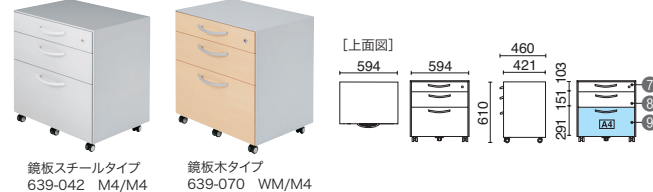

ワイドタイプ3段キャビ

外形寸法	品番	注文コード	カラー (鏡板/本体)	希望小売価格 (税抜)
W594×D460×H610mm	XC-A066SC-3	639-040	W4/M4	¥137,100
		639-041	W4/W4	
		639-042	M4/M4	
	XC-A066SC-W3	639-067	MH/M4	¥160,100
		623-419	T2/W4	
		623-420	T2/M4	
		639-069	WM/W4	¥150,700
		639-070	WM/M4	

●本体:鋼板、焼付塗装 ●取っ手:アルミ、焼付塗装 ●鏡板:鋼板、焼付塗装 (スチールタイプ)、ポリエステル樹脂 (木タイプ) ●全段ラッチ付、オールロック機構、開閉表示付、シンメトリーキー*、4輪自在キャスター (前輪ストッパー付)、下段転倒防止キャスター付 ●【付属品】ベントレー1、仕切板 M・L 各1 ※引出しストローク寸法: 上段 250mm、中段 270mm、下段 380mm