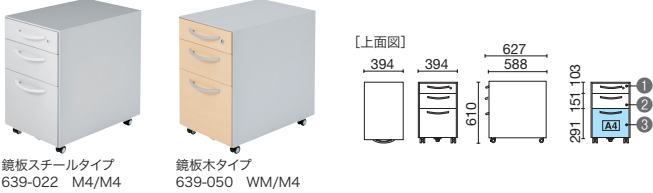

600 奥行3段キャビ

外形寸法	品番	注文コード	カラー (鏡板/本体)	希望小売価格 (税抜)
W394×D627×H610mm	XC-F046SC-3	639-020	W4/M4	¥99,600
		639-021	W4/W4	
		639-022	M4/M4	
	XC-F046SC-W3	639-047	MH/M4	¥122,500
		623-409	T2/W4	
		623-410	T2/M4	
		639-049	WM/W4	¥112,800
		639-050	WM/M4	

●本体:鋼板、焼付塗装 ●取っ手:アルミ、焼付塗装 ●鏡板:鋼板、焼付塗装 (スチールタイプ)、ポリエステル樹脂 (木タイプ) ●全段ラッチ付、オールロック機構、開閉表示付、シンメトリーキー*、4輪自在キャスター (前輪ストッパー付)、下段転倒防止キャスター付 ●下段にハンガーフレームA4用が取付可能 ●【付属品】3 段: ベントレー1、仕切板 S・M・L 各1