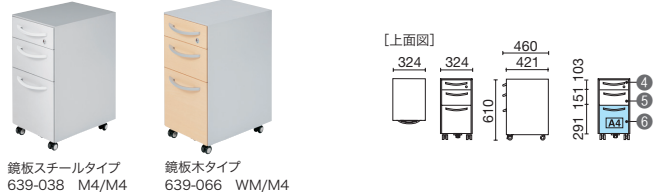

スリムタイプ3段キャビ

外形寸法	品番	注文コード	カラー (鏡板/本体)	希望小売価格 (税抜)
W324×D460×H610mm	XC-A036SC-3	639-036	W4/M4	¥95,800
		639-037	W4/W4	
		639-038	M4/M4	
	XC-A036SC-W3	639-063	MH/M4	¥118,500
		623-417	T2/W4	
		623-418	T2/M4	
		639-065	WM/W4	¥109,100
		639-066	WM/M4	

●本体:鋼板、焼付塗装 ●取っ手:アルミ、焼付塗装 ●鏡板:鋼板、焼付塗装 (スチールタイプ)、ポリエステル樹脂 (木タイプ) ●全段ラッチ付、オールロック機構、開閉表示付、シンメトリーキー*、4輪自在キャスター (前輪ストッパー付)、下段転倒防止キャスター付 ●【付属品】ベントレー1、仕切板 L1、鋼製仕切板 M1 ※引出しストローク寸法: 上段 250mm、中段 250mm、下段 380mm