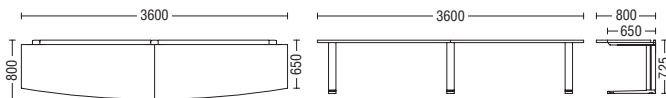

## フリーデスク

XL-3214F WM/M4

外形寸法	品番	注文コード	カラー(天板/脚)	注文コード	カラー(天板/脚)	希望小売価格(税抜)
W2400×D1400×H720mm	XL-2414F	610-531	W4/M4	623-310	T2/M4	¥515,500
		610-532	WM/M4			
W3200×D1400×H720mm	XL-3214F	610-409	W4/M4	623-311	T2/M4	¥637,100
		610-410	WM/M4			
W4800×D1400×H720mm	XL-4814F	610-411	W4/M4	623-312	T2/M4	¥776,100
		610-412	WM/M4			

●天板：メラミン樹脂化粧板 ●天板芯材：パーティクルボード(天板厚30mm) ●エッジ：ABS樹脂 ●脚：アルミ、鋼板、焼付塗装 ●[付属品] ケーブルクリップ  
 ※W2400は天板分割無し、中間脚1本、W3200は天板2分割、中間脚1本、W4800は天板3分割、中間脚2本になります。

## テーブル 368R

XL-368R ホワイト

●フラットキャスター

外形寸法	下駄空間	品番	注文コード	カラー(天板/脚)	希望小売価格(税抜)
W3600×D800×H725mm	3600mm	XL-368R	642-132	W4/M4	¥381,400
			642-134	WM/M4	
			623-300	T2/M4	
			642-756	LM/M4	¥458,400

●天板：メラミン樹脂化粧板 ●天板芯材：パーティクルボード(天板厚30mm) ●エッジ：ABS樹脂 ●脚：アルミ、鋼板、焼付塗装 ●キャスター標準装備、ファンクションパネル363(XL-FP363)が取付可能 ●[付属品] 配線受け8、ケーブルクリップ9  
 ※脚はフラットキャスター仕様です(H725mm) ※幕板取付の際は、P.062の幕板⑥をお選びください。

●本体：アルミ、鋼板、焼付塗装 ●ビーム部サイズ：厚さ25mm、高さ150mm ●天板面からの高さH395mm  
 ※フリーデスクW2400片側みの取付の場合は、XL-N114FF-Eを、全幅に取付の場合は、XL-N244FF-Eをご注文ください。  
 ※フリーデスクW3200全幅に取付の場合は、XL-N154FF-Eを2本、W4800全幅に取付の場合は、XL-N154FF-Eを2本とXL-N164FF-Eを1本ご注文ください。