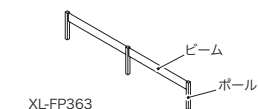

ファンクションパネル 363

外形寸法	品番	注文コード	カラー(本体)	希望小売価格(税抜)
W3410×D55×H524mm	XL-FP363	641-700	M4	¥128,400

●本体：アルミ、鋼板、焼付塗装 ●テーブル368R(XL-368R)専用
●ビームは、ボール上端から41～282mmの任意の位置に取付できます。