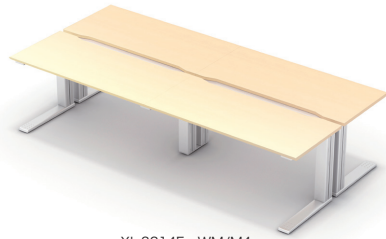

## フリーデスク

XL-3214F WM/M4

外形寸法	品番	注文コード	カラー(天板/脚)	注文コード	カラー(天板/脚)	希望小売価格(税抜)
W2400×D1400×H720mm	XL-2414F	610-531	W4/M4	623-310	T2/M4	¥515,500
		610-532	WM/M4			
W3200×D1400×H720mm	XL-3214F	610-409	W4/M4	623-311	T2/M4	¥637,100
		610-410	WM/M4			
W4800×D1400×H720mm	XL-4814F	610-411	W4/M4	623-312	T2/M4	¥776,100
		610-412	WM/M4			

●天板：メラミン樹脂化粧板 ●天板芯材：パーティクルボード(天板厚30mm) ●エッジ：ABS樹脂 ●脚：アルミ、鋼板、焼付塗装 ●[付属品] ケーブルクリップ  
 ※W2400は天板分割無し、中間脚1本、W3200は天板2分割、中間脚1本、W4800は天板3分割、中間脚2本になります。

## テーブル 368R

XL-368R ホワイト

●フラットキャスター

外形寸法	下駄空間	品番	注文コード	カラー(天板/脚)	希望小売価格(税抜)
W3600×D800×H725mm	3600mm	XL-368R	642-132	W4/M4	¥381,400
			642-134	WM/M4	
			623-300	T2/M4	
			642-756	LM/M4	¥458,400

●天板：メラミン樹脂化粧板 ●天板芯材：パーティクルボード(天板厚30mm) ●エッジ：ABS樹脂 ●脚：アルミ、鋼板、焼付塗装 ●キャスター標準装備、ファンクションパネル363(XL-FP363)が取付可能 ●[付属品] 配線受け8、ケーブルクリップ9  
 ※脚はフラットキャスター仕様です(H725mm) ※幕板取付の際は、P.062の幕板⑥をお選びください。

●本体：アルミ、鋼板、焼付塗装 ●ビーム部サイズ：厚さ25mm、高さ150mm ●天板面からの高さH395mm  
 ※フリーデスクW2400片側みの取付の場合は、XL-N114FF-Eを、全幅に取付の場合は、XL-N244FF-Eをご注文ください。  
 ※フリーデスクW3200全幅に取付の場合は、XL-N154FF-Eを2本、W4800全幅に取付の場合は、XL-N154FF-Eを2本とXL-N164FF-Eを1本ご注文ください。