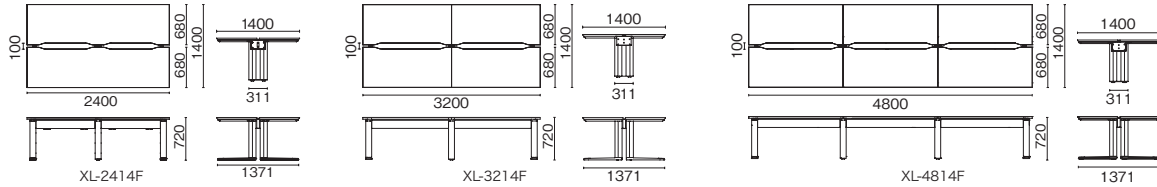

## フリーデスク

XL-3214F WM/M4

外形寸法	品番	注文コード	カラー(天板/脚)	注文コード	カラー(天板/脚)	希望小売価格(税抜)
W2400×D1400×H720mm	XL-2414F	610-531	W4/M4	623-310	T2/M4	¥515,500
		610-532	WM/M4			
W3200×D1400×H720mm	XL-3214F	610-409	W4/M4	623-311	T2/M4	¥637,100
		610-410	WM/M4			
W4800×D1400×H720mm	XL-4814F	610-411	W4/M4	623-312	T2/M4	¥776,100
		610-412	WM/M4			

## テーブル 368R

XL-368R ホワイト

●フラットキャスター

外形寸法	下駄空間	品番	注文コード	カラー(天板/脚)	希望小売価格(税抜)
W3600×D800×H725mm	3600mm	XL-368R	642-132	W4/M4	¥381,400
			642-134	WM/M4	
			623-300	T2/M4	
			642-756	LM/M4	¥458,400

●天板：メラミン樹脂化粧板 ●天板芯材：パーティクルボード(天板厚30mm) ●エッジ：ABS樹脂 ●脚：アルミ、鋼板、焼付塗装 ●キャスター標準装備、ファンクションパネル363(XL-FP363)が取付可能 ●[付属品] 配線受け8、ケーブルクリップ9  
 ※脚はフラットキャスター仕様です(H725mm) ※幕板取付の際は、P.062の幕板⑥をお選びください。

●本体：アルミ、鋼板、焼付塗装 ●ビーム部サイズ：厚さ25mm、高さ150mm ●天板面からの高さH395mm  
 ※フリーデスクW2400片側みの取付の場合は、XL-N114FF-Eを、全幅に取付の場合は、XL-N244FF-Eをご注文ください。  
 ※フリーデスクW3200全幅に取付の場合は、XL-N154FF-Eを2本、W4800全幅に取付の場合は、XL-N154FF-Eを2本とXL-N164FF-Eを1本ご注文ください。

## ファンクションパネル 363

外形寸法	品番	注文コード	カラー(本体)	希望小売価格(税抜)
W3410×D55×H524mm	XL-FP363	641-700	M4	¥128,400

●本体：アルミ、鋼板、焼付塗装 ●テーブル368R(XL-368R)専用  
 ●ビームは、ボール上端から41～282mmの任意の位置に取付できます。