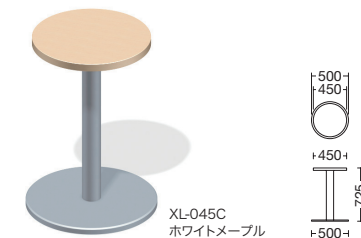

●本体：鋼板、焼付塗装 ●天板面からの高さ30mm  
 ※フリーデスクW2400全幅に取付の場合は、XL-120T-Eを2枚ご注文ください。  
 ※フリーデスクW3200全幅に取付の場合は、XL-160T-Eを2枚、W4800全幅に取付の場合は、XL-160T-Eを2枚とXL-160T-Mを1枚ご注文ください。

## モニターアーム

## ファンクションパネル 363

外形寸法	品番	注文コード	カラー(本体)	希望小売価格(税抜)
W3410×D55×H524mm	XL-FP363	641-700	M4	¥128,400

●本体：アルミ、鋼板、焼付塗装 ●テーブル368R(XL-368R)専用  
 ●ビームは、ボール上端から41～282mmの任意の位置に取付できます。

## 丸テーブル 045

外形寸法	品番	注文コード	カラー(天板/脚)	希望小売価格(税抜)
φ450×H725mm	XL-045C	642-164	W4/M4	¥107,300
		642-166	WM/M4	
		623-303	T2/M4	
		642-758	LM/M4	¥112,400

●天板：メラミン樹脂化粧板 ●天板芯材：パーティクルボード(天板厚30mm) ●エッジ：ABS樹脂 ●脚：鋼板、焼付塗装