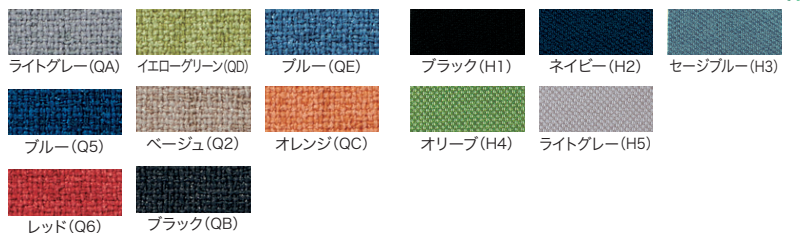

●パネル本体：鋼板 ●パネル芯材：ペーパーハニカムコア再生紙 ●光触媒クロス：再生ポリエステル（光触媒クロスカラー 9色の中からお選びください。） ●バイオPETクロス：バイオマス由来のPET糸50%、再生PET糸50%（バイオPETクロスカラー 5色の中からお選びください。） ●パネル厚さ：25mm ●パネル上部ハンギング使用可能 ●天板面からの高さH400/600mmの2段階設定、マグネット使用可能 ●直連結ジョイント1個付属 ※連結金具(XP-DFP-RK)にて、XFパネル(P.067)との連結が可能です。 ※XF TYPE-Lxにも取付できます。 ※幕板との併用はできません。

パネル-デスクフロントパネル連結金具

品番	注文コード	希望小売価格(税抜)
XP-DFP-RK	637-242	¥4,000

●1セット(2個入)、XFパネルとデスクフロントパネルとの連結の際には必ず使用してください。

デスクフロントパネルエンドカバー

品番	注文コード	カラー(本体フレーム)	希望小売価格(税抜)
XP-09E	637-170	W4 <input type="checkbox"/>	¥2,500
	637-171	M4 <input type="checkbox"/>	
	637-520	BK <input type="checkbox"/>	

●1セット(2本入)、パネルエンド部の溝をかくす際にご使用ください。

Color/クロスパネル

光触媒クロス(再生ポリエステル)

バイオPETクロス(再生ポリエステル) ※バイオマス由来のPET糸50%含む

PET再生クロス(再生ポリエステル)

デスクフロントパネルご注文の際のお願い

パネルの内外それぞれのクロスカラーをカラーバリエーションから選びご指定ください。

(例) XP-169DFP-Q_QA/Q2