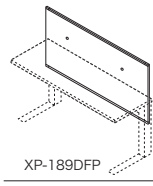

品番 内側の色の記号 外側の色の記号
2色を選択

デスクフロントパネル (PET再生クロス)
ファンクションビーム用

XP-189DFP

外形寸法	品番	注文コード	カラー(本体フレーム)	希望小売価格(税抜)
W1800×D25×H960mm	XP-189DFP	637-220	W4 <input type="checkbox"/>	¥111,100
		637-221	M4 <input type="checkbox"/>	
		637-510	BK <input type="checkbox"/>	
W1600×D25×H960mm	XP-169DFP	637-222	W4 <input type="checkbox"/>	¥105,500
		637-223	M4 <input type="checkbox"/>	
		637-511	BK <input type="checkbox"/>	
W1500×D25×H960mm	XP-159DFP	637-224	W4 <input type="checkbox"/>	¥103,600
		637-225	M4 <input type="checkbox"/>	
		637-512	BK <input type="checkbox"/>	
W1400×D25×H960mm	XP-149DFP	637-226	W4 <input type="checkbox"/>	¥101,800
		637-227	M4 <input type="checkbox"/>	
		637-513	BK <input type="checkbox"/>	
W1200×D25×H960mm	XP-129DFP	637-228	W4 <input type="checkbox"/>	¥96,000
		637-229	M4 <input type="checkbox"/>	
		637-514	BK <input type="checkbox"/>	
W1100×D25×H960mm	XP-119DFP	637-230	W4 <input type="checkbox"/>	¥93,200
		637-231	M4 <input type="checkbox"/>	
		637-515	BK <input type="checkbox"/>	
W1000×D25×H960mm	XP-109DFP	637-232	W4 <input type="checkbox"/>	¥90,300
		637-233	M4 <input type="checkbox"/>	
		637-516	BK <input type="checkbox"/>	
W800×D25×H960mm	XP-089DFP	637-234	W4 <input type="checkbox"/>	¥86,900
		637-235	M4 <input type="checkbox"/>	
		637-517	BK <input type="checkbox"/>	
W750×D25×H960mm	XP-079DFP	637-236	W4 <input type="checkbox"/>	¥84,700
		637-237	M4 <input type="checkbox"/>	
		637-518	BK <input type="checkbox"/>	
W600×D25×H960mm	XP-069DFP	637-238	W4 <input type="checkbox"/>	¥80,800
		637-239	M4 <input type="checkbox"/>	
		637-519	BK <input type="checkbox"/>	

デスクトップパネル (アクリル)

外形寸法	品番	注文コード	カラー(本体)	希望小売価格(税抜)
W800×D5×H800mm	XL-88DTP-S	641-696	TG	¥100,400

●本体：樹脂(アクリル) ●W=1200以上のTYPE-L、TYPE-Rのファンクションビームに取付可能 ●天板面からの高さH400mm ※XF TYPE-Lxにも取付できます。 ※幕板との併用はできません。