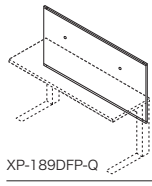

XF TYPE-L^{*}

エクセフ タイプエル H720

デスクフロントパネル (光触媒クロス・バイオPETクロス)
ファンクションビーム用 ※光触媒クロスとバイオPETクロスは、品番・注文コードが共通です。

XP-189DFP-Q

外形寸法	品番	注文コード	カラー(本体フレーム)	希望小売価格(税抜)
W1800×D25×H960mm	XP-189DFP-Q	637-200	W4 <input type="checkbox"/>	¥120,300
		637-201	M4 <input type="checkbox"/>	
		637-500	BK <input type="checkbox"/>	
W1600×D25×H960mm	XP-169DFP-Q	637-202	W4 <input type="checkbox"/>	¥114,400
		637-203	M4 <input type="checkbox"/>	
		637-501	BK <input type="checkbox"/>	
W1500×D25×H960mm	XP-159DFP-Q	637-204	W4 <input type="checkbox"/>	¥111,700
		637-205	M4 <input type="checkbox"/>	
		637-502	BK <input type="checkbox"/>	
W1400×D25×H960mm	XP-149DFP-Q	637-206	W4 <input type="checkbox"/>	¥109,900
		637-207	M4 <input type="checkbox"/>	
		637-503	BK <input type="checkbox"/>	
W1200×D25×H960mm	XP-129DFP-Q	637-208	W4 <input type="checkbox"/>	¥103,200
		637-209	M4 <input type="checkbox"/>	
		637-504	BK <input type="checkbox"/>	
W1100×D25×H960mm	XP-119DFP-Q	637-210	W4 <input type="checkbox"/>	¥100,100
		637-211	M4 <input type="checkbox"/>	
		637-505	BK <input type="checkbox"/>	
W1000×D25×H960mm	XP-109DFP-Q	637-212	W4 <input type="checkbox"/>	¥96,300
		637-213	M4 <input type="checkbox"/>	
		637-506	BK <input type="checkbox"/>	
W800×D25×H960mm	XP-089DFP-Q	637-214	W4 <input type="checkbox"/>	¥92,600
		637-215	M4 <input type="checkbox"/>	
		637-507	BK <input type="checkbox"/>	
W750×D25×H960mm	XP-079DFP-Q	637-216	W4 <input type="checkbox"/>	¥90,100
		637-217	M4 <input type="checkbox"/>	
		637-508	BK <input type="checkbox"/>	
W600×D25×H960mm	XP-069DFP-Q	637-218	W4 <input type="checkbox"/>	¥85,600
		637-219	M4 <input type="checkbox"/>	
		637-509	BK <input type="checkbox"/>	

デスクトップパネル (アクリル)

外形寸法	品番	注文コード	カラー(本体)	希望小売価格(税抜)
W800×D5×H800mm	XL-88DTP-S	641-696	TG	¥100,400

●本体：樹脂(アクリル) ●W=1200以上のTYPE-L、TYPE-Rのファンクションビームに取付可能 ●天板面からの高さH400mm ※XF TYPE-Lxにも取付できます。 ※幕板との併用はできません。