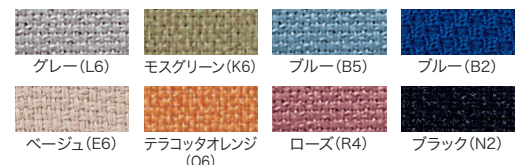

パネル-デスクフロントパネル連結金具

品番	注文コード	希望小売価格(税抜)
XP-DFP-RK	637-242	¥4,000

●1セット(2個入)、XFパネルとデスクフロントパネルとの連結の際には必ず使用してください。

デスクフロントパネルエンドカバー

品番	注文コード	カラー(本体フレーム)	希望小売価格(税抜)
XP-09E	637-170	W4 <input type="checkbox"/>	¥2,500
	637-171	M4 <input type="checkbox"/>	
	637-520	BK <input type="checkbox"/>	

●1セット(2本入)、パネルエンド部の溝をかくす際にご使用ください。

Color/クロスパネル

光触媒クロス(再生ポリエステル)

バイオPETクロス(再生ポリエステル) ※バイオマス由来のPET糸50%含む

PET再生クロス(再生ポリエステル)

デスクフロントパネルご注文の際のお願い

パネルの内外それぞれのクロスカラーをカラーバリエーションから選びご指定ください。

(例) XP-169DFP-Q_QA/Q2