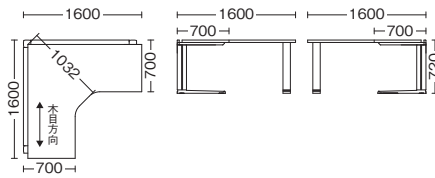

## 135DO デスク 1212

※チェアは参考商品です。

外形寸法	品番	注文コード	カラー(天板/脚)	希望小売価格(税抜)
W2006×D1344×H720mm	XL-135DO	605-982	W4/M4	¥298,100
		605-984	WM/M4	
		623-290	T2/M4	

●天板:メラミン樹脂化粧板 ●天板芯材:パーティクルボード(天板厚 30 mm) ●エッジ:ABS 樹脂 ●脚:アルミ、鋼板、焼付塗装 ●【付属品】配線受け 4、ケーブルクリップ 6

※幕板取付の際は、P.060の幕板④をお選びください。

XL-135DO ホワイト

## L デスク 1616

XL-1616W-77 ホワイトメープル

外形寸法	品番	注文コード	カラー(天板/脚)	希望小売価格(税抜)
W1600×D1600×H720mm	XL-1616W-77	642-104	W4/M4	¥272,800
		642-106	WM/M4	
		623-291	T2/M4	

●天板:メラミン樹脂化粧板 ●天板芯材:パーティクルボード(天板厚 30 mm) ●エッジ:ABS 樹脂 ●脚:アルミ、鋼板、焼付塗装 ●ファンクションパネル 163L (XL-FP163L)、アッパーキャビネット 163 (XL-UC163) が取付可能 ●【付属品】配線受け 6、ケーブルクリップ 9

## L デスク 1612

XL-1612W-L71 ホワイトメープル

品名	外形寸法	品番	注文コード	カラー(天板/脚)	希望小売価格(税抜)
左用	W1600×D1200×H720mm	XL-1612W-L71	641-692	WM/M4	¥246,700
			641-693	W4/M4	
			623-293	T2/M4	
右用	W1600×D1200×H720mm	XL-1612W-R71	641-694	WM/M4	¥246,700
			641-695	W4/M4	
			623-294	T2/M4	