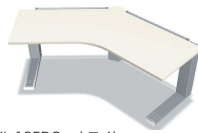

XL-135DO ホワイト