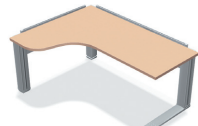

L デスク 1612

XL-1612W-L71 ホワイトメープル