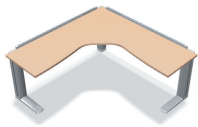

## 135DO デスク 1212

※チェアは参考商品です。

外形寸法	品番	注文コード	カラー(天板/脚)	希望小売価格(税抜)
W2006×D1344×H720mm	XL-135DO	605-982	W4/M4	¥298,100
		605-984	WM/M4	
		623-290	T2/M4	

●天板:メラミン樹脂化粧板 ●天板芯材:パーティクルボード(天板厚 30 mm) ●エッジ:ABS 樹脂 ●脚:アルミ、鋼板、焼付塗装 ●【付属品】配線受け 4、ケーブルクリップ 6

## L デスク 1616

XL-1616W-77 ホワイトメープル

外形寸法	品番	注文コード	カラー(天板/脚)	希望小売価格(税抜)
W1600×D1600×H720mm	XL-1616W-77	642-104	W4/M4	¥272,800
		642-106	WM/M4	
		623-291	T2/M4	

●天板:メラミン樹脂化粧板 ●天板芯材:パーティクルボード(天板厚 30 mm) ●エッジ:ABS 樹脂 ●脚:アルミ、鋼板、焼付塗装 ●ファンクションパネル 163L (XL-FP163L)、アッパーキャビネット 163 (XL-UC163) が取付可能 ●【付属品】配線受け 6、ケーブルクリップ 9