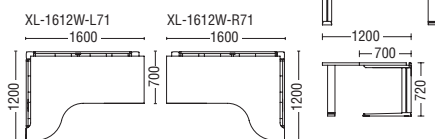

## 135DO デスク 1212

※チェアは参考商品です。

外形寸法	品番	注文コード	カラー(天板/脚)	希望小売価格(税抜)
W2006×D1344×H720mm	XL-135DO	605-982	W4/M4	¥298,100
		605-984	WM/M4	
		623-290	T2/M4	

●天板:メラミン樹脂化粧板 ●天板芯材:パーティクルボード(天板厚 30 mm) ●エッジ:ABS 樹脂 ●脚:アルミ、鋼板、焼付塗装 ●【付属品】配線受け 4、ケーブルクリップ 6

## L デスク 1616

XL-1616W-77 ホワイトメープル

外形寸法	品番	注文コード	カラー(天板/脚)	希望小売価格(税抜)
W1600×D1600×H720mm	XL-1616W-77	642-104	W4/M4	¥272,800
		642-106	WM/M4	
		623-291	T2/M4	

●天板:メラミン樹脂化粧板 ●天板芯材:パーティクルボード(天板厚 30 mm) ●エッジ:ABS 樹脂 ●脚:アルミ、鋼板、焼付塗装 ●ファンクションパネル 163L (XL-FP163L)、アッパーキャビネット 163 (XL-UC163) が取付可能 ●【付属品】配線受け 6、ケーブルクリップ 9

## L デスク 1612

XL-1612W-L71 ホワイトメープル

品名	外形寸法	品番	注文コード	カラー(天板/脚)	希望小売価格(税抜)
左用	W1600×D1200×H720mm	XL-1612W-L71	641-692	WM/M4	¥246,700
			641-693	W4/M4	
			623-293	T2/M4	
右用	W1600×D1200×H720mm	XL-1612W-R71	641-694	WM/M4	¥246,700
			641-695	W4/M4	
			623-294	T2/M4	

## デスク 187/デスク 167/デスク 147

XL-187 ホワイトメープル

品名	外形寸法(W1)	下肢空間	品番	注文コード	カラー(天板/脚)	希望小売価格(税抜)
デスク 187	W1800×D700×H720mm	1800mm	XL-187	642-176	W4/M4	¥208,700
				642-178	WM/M4	
				623-295	T2/M4	
デスク 167	W1600×D700×H720mm	1600mm	XL-167	642-124	W4/M4	¥165,500
				642-126	WM/M4	
				623-296	T2/M4	
デスク 147	W1400×D700×H720mm	1400mm	XL-147	642-128	W4/M4	¥151,100
				642-130	WM/M4	
				623-297	T2/M4	