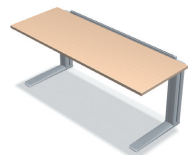

デスク 187/デスク 167/デスク 147

XL-187 ホワイトメープル