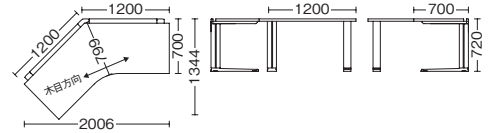

## 135DO デスク 1212

※チェアは参考商品です。

外形寸法	品番	注文コード	カラー(天板/脚)	希望小売価格(税抜)
W2006×D1344×H720mm	XL-135DO	605-982	W4/M4	¥298,100
		605-984	WM/M4	
		623-290	T2/M4	

●天板:メラミン樹脂化粧板 ●天板芯材:パーティクルボード(天板厚 30 mm) ●エッジ:ABS 樹脂 ●脚:アルミ、鋼板、焼付塗装 ●【付属品】配線受け 4、ケーブルクリップ 6

## L デスク 1616

XL-1616W-77 ホワイトメープル

外形寸法	品番	注文コード	カラー(天板/脚)	希望小売価格(税抜)
W1600×D1600×H720mm	XL-1616W-77	642-104	W4/M4	¥272,800
		642-106	WM/M4	
		623-291	T2/M4	

●天板:メラミン樹脂化粧板 ●天板芯材:パーティクルボード(天板厚 30 mm) ●エッジ:ABS 樹脂 ●脚:アルミ、鋼板、焼付塗装 ●ファンクションパネル 163L (XL-FP163L)、アッパーキャビネット 163 (XL-UC163) が取付可能 ●【付属品】配線受け 6、ケーブルクリップ 9

## L デスク 1612

XL-1612W-L71 ホワイトメープル

品名	外形寸法	品番	注文コード	カラー(天板/脚)	希望小売価格(税抜)
左用	W1600×D1200×H720mm	XL-1612W-L71	641-692	WM/M4	¥246,700
			641-693	W4/M4	
			623-293	T2/M4	
右用	W1600×D1200×H720mm	XL-1612W-R71	641-694	WM/M4	¥246,700
			641-695	W4/M4	
			623-294	T2/M4	