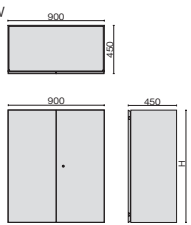

両開き保管庫

XS-X105A-W SBK/LW

外形寸法	内形寸法	タイプ	品番	注文コード	カラー (本体/扉)	希望小売価格 (税抜)
H1050 ×W900 ×D450mm	H997 ×W864 ×D400mm	上置き・下置き	XS-X105A-W	649-424	W4/LW	¥190,400
				649-425	SBK/LW	
				649-426	SBK/PW	
				649-427	SBK/BK	
H720 ×W900 ×D450mm	H667 ×W864 ×D400mm	上置き	XS-X70A-W	649-428	W4/LW	¥171,500
				649-429	SBK/LW	
				649-430	SBK/PW	
				649-431	SBK/BK	
H330 ×W900 ×D450mm	H277 ×W864 ×D400mm	上置き	XS-X30AR-W	649-440	W4/LW	¥153,100
				649-441	SBK/LW	
				649-442	SBK/PW	
				649-443	SBK/BK	

●本体、棚板：鋼板、焼付塗装 ●扉：メラミン樹脂化粧板 ●プッシュラッチ式 ●扉開口180度 ●XS-X105A-W：可動式棚板2枚付・錠付 ●XS-X70A-W：可動式棚板1枚付・錠付 ●XS-X30AR-W：棚板なし ※最上段にご使用ください。 ●底板・棚板最大積載質量：40kg

ナチュラルパネル

L6-NPS1145-K PW×2  
L6-NPT45-EK PW×2

品名	タイプ	外形寸法	品番	注文コード	カラー	希望小売価格 (税抜)
片面用	側板	W30×D450×H1121mm	L6-NPS1145-K	648-165	LW	¥55,100
				648-166	PW	
	天板エンド用	W923×D450×H30mm	L6-NPT45-EK	648-167	LW	¥43,200
				648-168	PW	
両面用	天板中間用	W900×D450×H30mm	L6-NPT45-CK	648-169	LW	¥38,900
				648-170	PW	
	側板	W30×D900×H1121mm	L6-NPS1145-R	648-171	LW	¥108,200
				648-172	PW	
天板エンド用	W923×D900×H30mm	L6-NPT90-ER	648-173	LW	¥83,200	
			648-174	PW		
天板中間用	W900×D900×H30mm	L6-NPT90-CR	648-175	LW	¥76,400	
			648-176	PW		

●材質：木製、表面：メラミン樹脂化粧板 ●エッジ：ABS樹脂 ●低ホルムアルデヒド ※片面用＝書庫を横一列に並べた場合にお選びください。 ※両面用＝書庫を背中合わせに並べた場合にお選びください。 ※収納庫単体置きには対応していません。 ●掲載ページ>> P.412

笠木

外形寸法	品番	注文コード	カラー	希望小売価格 (税抜)
W900×D450×H45~70mm	L5-H0	635-360	W4	¥25,700
W900×D450×H65~108mm	L5-H1	635-361	W4	¥27,600
W900×D450×H100~178mm	L5-H2	635-362	W4	¥34,200
W900×D450×H170~318mm	L5-H3	635-363	W4	¥41,400
W900×D450×H45~70mm	L6-H0	649-458	SBK	¥27,600
W900×D450×H65~108mm	L6-H1	649-459	SBK	¥29,400
W900×D450×H100~178mm	L6-H2	649-460	SBK	¥36,600
W900×D450×H170~318mm	L6-H3	649-461	SBK	¥44,300

●長穴径:8x12mm ※床とベースを連結・固定し、転倒を防止します。  
LINK P.巻末03、「製品のお買い上げにあたって」をご覧ください。

ベース

外形寸法	品番	注文コード	カラー	希望小売価格 (税抜)
W900×D427×H50mm	L6-11	649-456	SBK	¥14,300
	L5-11	635-357	M4	¥14,000

●材質：鋼板、焼付塗装 ●アジャスター (0~25mm)付 ●ベースアンカープレート取付可 ※下置きする場合は、必ずベースをご使用ください。 ●掲載ページ>> P.053