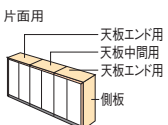

両開き保管庫

XS-X105A-W SBK/LW

外形寸法	内形寸法	タイプ	品番	注文コード	カラー (本体/扉)	希望小売価格 (税抜)
H1050 ×W900 ×D450mm	H997 ×W864 ×D400mm	上置き・下置き	XS-X105A-W	649-424	W4/LW	¥190,400
				649-425	SBK/LW	
				649-426	SBK/PW	
				649-427	SBK/BK	
H720 ×W900 ×D450mm	H667 ×W864 ×D400mm	上置き	XS-X70A-W	649-428	W4/LW	¥171,500
				649-429	SBK/LW	
				649-430	SBK/PW	
				649-431	SBK/BK	
H330 ×W900 ×D450mm	H277 ×W864 ×D400mm	上置き	XS-X30AR-W	649-440	W4/LW	¥153,100
				649-441	SBK/LW	
				649-442	SBK/PW	
				649-443	SBK/BK	

●本体、棚板：鋼板、焼付塗装 ●扉：メラミン樹脂化粧板 ●プッシュラッチ式 ●扉開口180度 ●XS-X105A-W：可動式棚板2枚付・錠付 ●XS-X70A-W：可動式棚板1枚付・錠付 ●XS-X30AR-W：棚板なし ※最上段にご使用ください。 ●底板・棚板最大積載質量：40kg

ナチュラルパネル

L6-NPS1145-K PW×2  
L6-NPT45-EK PW×2

品名	タイプ	外形寸法	品番	注文コード	カラー	希望小売価格 (税抜)
片面用	側板	W30×D450×H1121mm	L6-NPS1145-K	648-165	LW	¥55,100
				648-166	PW	
	天板エンド用	W923×D450×H30mm	L6-NPT45-EK	648-167	LW	¥43,200
				648-168	PW	
両面用	天板中間用	W900×D450×H30mm	L6-NPT45-CK	648-169	LW	¥38,900
				648-170	PW	
	側板	W30×D900×H1121mm	L6-NPS1145-R	648-171	LW	¥108,200
				648-172	PW	
天板エンド用	W923×D900×H30mm	L6-NPT90-ER	648-173	LW	¥83,200	
			648-174	PW		
天板中間用	W900×D900×H30mm	L6-NPT90-CR	648-175	LW	¥76,400	
			648-176	PW		

●材質：木製、表面：メラミン樹脂化粧板 ●エッジ：ABS樹脂 ●低ホルムアルデヒド ※片面用＝書庫を横一列に並べた場合にお選びください。 ※両面用＝書庫を背中合わせに並べた場合にお選びください。 ※収納庫単体置きには対応していません。 ●掲載ページ>> P.412

笠木

外形寸法	品番	注文コード	カラー	希望小売価格 (税抜)
W900×D450×H45~70mm	L5-H0	635-360	W4	¥25,700
W900×D450×H65~108mm	L5-H1	635-361	W4	¥27,600
W900×D450×H100~178mm	L5-H2	635-362	W4	¥34,200
W900×D450×H170~318mm	L5-H3	635-363	W4	¥41,400
W900×D450×H45~70mm	L6-H0	649-458	SBK	¥27,600
W900×D450×H65~108mm	L6-H1	649-459	SBK	¥29,400
W900×D450×H100~178mm	L6-H2	649-460	SBK	¥36,600
W900×D450×H170~318mm	L6-H3	649-461	SBK	¥44,300