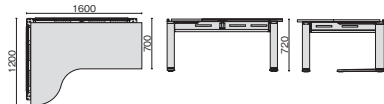

Lデスク 1612 (天板フラットエッジ、塗装脚タイプ)

品名	外形寸法	品番	注文コード	カラー (天板/脚)	希望小売価格 (税抜)
左用	W1600×D1200×H720mm	XL-XN1612W-L	649-566	LW/W4	¥307,200
			649-567	LW/SBK	
			649-568	PW/SBK	
			649-569	BK/SBK	
右用	W1600×D1200×H720mm	XL-XN1612W-R	649-570	LW/W4	¥307,200
			649-571	LW/SBK	
			649-572	PW/SBK	
			649-573	BK/SBK	

●天板：メラミン樹脂化粧板 ●天板芯材：パーティクルボード、MDF (天板厚 30mm) ●エッジ：ABS樹脂 ●脚：アルミ、鋼板、焼付塗装 ●[付属品] 配線受け 5、ケーブルクリップ 9

※幕板取付の際は、P.056の幕板㉔、幕板㉕をお選びください。