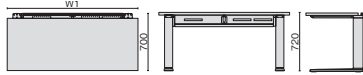

XF TYPE-LX® エクセフタイプエルエックス

H720

デスク 187 / デスク 167 / デスク 147 (天板フラットエッジ、塗装脚タイプ)

品名	外形寸法 (W1)	下肢空間	品番	注文コード	カラー (天板/脚)	希望小売価格 (税抜)
デスク 187	W1800×D700×H720mm	1800mm	XL-X187	649-320	LW/W4	¥223,900
				649-321	LW/SBK	
				649-322	PW/SBK	
				649-323	BK/SBK	
デスク 167	W1600×D700×H720mm	1600mm	XL-X167	649-324	LW/W4	¥193,300
				649-325	LW/SBK	
				649-326	PW/SBK	
				649-327	BK/SBK	
デスク 147	W1400×D700×H720mm	1400mm	XL-X147	649-328	LW/W4	¥185,800
				649-329	LW/SBK	
				649-330	PW/SBK	
				649-331	BK/SBK	

●天板：メラミン樹脂化粧板 ●天板芯材：パーティクルボード、MDF (天板厚 30mm) ●エッジ：ABS樹脂 ●脚：アルミ、鋼板、焼付塗装 ●[付属品] デスク 187：配線受け 4、ケーブルクリップ 6、デスク 167・147：配線受け 3、ケーブルクリップ 6

※幕板取付の際は、P.056の幕板 (W1800 = ㉔, W1600 = ㉕, W1400 = ㉖) をお選びください。