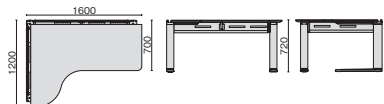

Lデスク 1612 (天板シャープエッジ、ポリッシュ脚タイプ) 納

品名	外形寸法	品番	注文コード	カラー (天板/脚)	希望小売価格 (税抜)
左用	W1600×D1200×H720mm	XL-XN1612WP-L	649-574	LW/P1	¥440,100
			649-575	LW/P2	
			649-576	PW/P2	
			649-577	BK/P2	
右用	W1600×D1200×H720mm	XL-XN1612WP-R	649-578	LW/P1	¥440,100
			649-579	LW/P2	
			649-580	PW/P2	
			649-581	BK/P2	

●天板：メラミン樹脂化粧板 ●天板芯材：MDF (天板厚 30mm) ●エッジ：天然木積層突板、ポリウレタン塗装 ●脚：アルミ、鋼板、焼付塗装、ポリッシュ仕上 (フット部のみ) ●[付属品] 配線受け 5、ケーブルクリップ 9

※幕板取付の際は、P.056の幕板㉔、幕板㉕をお選びください。