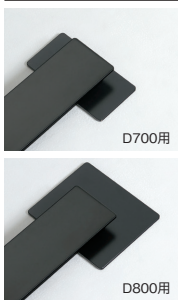

●パネル芯材:MDF、ペーパーハニカムコア再生紙 ●取付金具:鋼板、焼付塗装 ●厚み:22mm ●天板面からの高さ:H350または450mm ●ジョイント金具左右各1個付属 ●ピンナップ使用可能

Color / クロスパネル

PET再生クロス(再生ポリエステル)

フェルトクロス

デスクフロントパネルご注文の際のお願い

クロス色の指定をカラーバリエーションから選んでください。  
※両面とも同じカラーになります。

(例) WO-168P-R-L6  
品番 色記号 1色を選択

天板マホガニー(LM)については Webカタログに掲載しています。

ケーブルガイド(デスク用)

品番	注文コード	カラー	希望小売価格(税抜)
WO-CG-D	679-765	BK	¥29,000

●本体:樹脂成型品 ●取付金具:鋼板、焼付塗装

デスク脚スペーサー(対向、並列、壁面設置兼用)

品名	品番	注文コード	カラー	希望小売価格(税抜)
D700用	WO-7KS	679-767	BK	¥7,900
D800用	WO-8KS	679-768	BK	¥8,900

●鋼板、焼付塗装 ●2個入  
対面や隣り合うデスク間の干渉を防ぎ、レイアウトを容易にします。  
※対面や並列、壁面使用の場合は、必ず脚スペーサーをご使用ください。  
※D700デスクの場合はD700用、D800デスクの場合はD800用をご使用ください。  
●脚スペーサー使用の際のデスク設置スペースについて  
脚スペーサーを使用した場合、天板サイズに関わらず、天板どうしの間隔は幅方向で60mm、奥行方向で90mmとなります。  
W1200デスクに脚スペーサーを取り付けた場合、幅1260mmの設置スペースが必要となります。