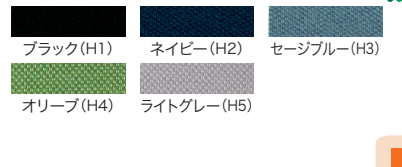

## デスクトップパネル (PET再生クロス)

適合機種	品番	注文コード(本体フレームカラー)		希望小売価格(税抜)		
		W4	SBK			
H400タイプ両面用	W2800mm用	ST-R284FPN-R	697-689	783-273	¥111,400	
	W2400mm用	ST-R244FPN-R	689-265	783-274	¥89,900	
	W2000mm用	ST-R204FPN-R	689-266	783-275	¥81,200	
	W1800mm用	ST-R184FPN-R	689-267	783-276	¥70,600	
	W1600mm用	ST-R164FPN-R	689-268	783-277	¥61,900	
	W1400mm用	ST-R144FPN-R	689-269	783-278	¥55,800	
	W1200mm用	ST-R124FPN-R	689-270	783-279	¥47,800	
	W1000mm用	ST-R104FPN-R	689-271	783-280	¥43,200	
	H400タイプ片面用	W2800mm用	ST-K284FPN-R	697-690	783-281	¥111,400
		W2400mm用	ST-K244FPN-R	689-279	783-282	¥89,900
W2000mm用		ST-K204FPN-R	689-280	783-283	¥81,200	
W1800mm用		ST-K184FPN-R	689-281	783-284	¥70,600	
W1600mm用		ST-K164FPN-R	689-282	783-285	¥61,900	
W1400mm用		ST-K144FPN-R	689-283	783-286	¥55,800	
W1200mm用		ST-K124FPN-R	689-284	783-287	¥47,800	
W1000mm用		ST-K104FPN-R	689-285	783-288	¥43,200	
H350タイプ両面用		W2800mm用	ST-R283FPN-R	697-691	783-289	¥101,000
		W2400mm用	ST-R243FPN-R	689-272	783-290	¥81,200
	W2000mm用	ST-R203FPN-R	689-273	783-291	¥73,400	
	W1800mm用	ST-R183FPN-R	689-274	783-292	¥63,700	
	W1600mm用	ST-R163FPN-R	689-275	783-293	¥56,000	
	W1400mm用	ST-R143FPN-R	689-276	783-294	¥50,600	
	W1200mm用	ST-R123FPN-R	689-277	783-295	¥43,200	
	W1000mm用	ST-R103FPN-R	689-278	783-296	¥39,300	
	H350タイプ片面用	W2800mm用	ST-K283FPN-R	697-692	783-297	¥101,000
		W2400mm用	ST-K243FPN-R	689-286	783-298	¥81,200
W2000mm用		ST-K203FPN-R	689-287	783-299	¥73,400	
W1800mm用		ST-K183FPN-R	689-288	783-300	¥63,700	
W1600mm用		ST-K163FPN-R	689-289	783-301	¥56,000	
W1400mm用		ST-K143FPN-R	689-290	783-302	¥50,600	
W1200mm用		ST-K123FPN-R	689-291	783-303	¥43,200	
W1000mm用		ST-K103FPN-R	689-292	783-304	¥39,300	

### Color / クロスパネル

光触媒クロス (再生ポリエステル) ※光触媒

バイオPETクロス (再生ポリエステル) ※バイオマス由来のPET系50%含む

PET再生クロス (再生ポリエステル)

LINK 光触媒クロスの詳細については、P.156をご参照ください。

LINK バイオPETクロスの詳細については、P.巻頭02をご参照ください。

デスクトップパネルご注文の際のお願い (例) ST-R244FPN-Q-QA  
クロス色の指定をカラーバリエーションから選び  
ご指定ください。※両面とも同じカラーになります。