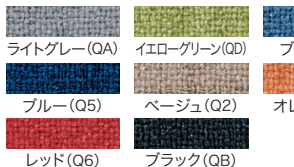

## デスクトップパネル (PET再生クロス)

適合機種	品番	注文コード(本体フレームカラー)		希望小売価格(税抜)		
		W4	SBK			
H400タイプ両面用	W2800mm用	ST-R284FPN-R	697-689	783-273	¥111,400	
	W2400mm用	ST-R244FPN-R	689-265	783-274	¥89,900	
	W2000mm用	ST-R204FPN-R	689-266	783-275	¥81,200	
	W1800mm用	ST-R184FPN-R	689-267	783-276	¥70,600	
	W1600mm用	ST-R164FPN-R	689-268	783-277	¥61,900	
	W1400mm用	ST-R144FPN-R	689-269	783-278	¥55,800	
	W1200mm用	ST-R124FPN-R	689-270	783-279	¥47,800	
	W1000mm用	ST-R104FPN-R	689-271	783-280	¥43,200	
	H400タイプ片面用	W2800mm用	ST-K284FPN-R	697-690	783-281	¥111,400
		W2400mm用	ST-K244FPN-R	689-279	783-282	¥89,900
W2000mm用		ST-K204FPN-R	689-280	783-283	¥81,200	
W1800mm用		ST-K184FPN-R	689-281	783-284	¥70,600	
W1600mm用		ST-K164FPN-R	689-282	783-285	¥61,900	
W1400mm用		ST-K144FPN-R	689-283	783-286	¥55,800	
W1200mm用		ST-K124FPN-R	689-284	783-287	¥47,800	
W1000mm用		ST-K104FPN-R	689-285	783-288	¥43,200	
H350タイプ両面用		W2800mm用	ST-R283FPN-R	697-691	783-289	¥101,000
		W2400mm用	ST-R243FPN-R	689-272	783-290	¥81,200
	W2000mm用	ST-R203FPN-R	689-273	783-291	¥73,400	
	W1800mm用	ST-R183FPN-R	689-274	783-292	¥63,700	
	W1600mm用	ST-R163FPN-R	689-275	783-293	¥56,000	
	W1400mm用	ST-R143FPN-R	689-276	783-294	¥50,600	
	W1200mm用	ST-R123FPN-R	689-277	783-295	¥43,200	
	W1000mm用	ST-R103FPN-R	689-278	783-296	¥39,300	
	H350タイプ片面用	W2800mm用	ST-K283FPN-R	697-692	783-297	¥101,000
		W2400mm用	ST-K243FPN-R	689-286	783-298	¥81,200
W2000mm用		ST-K203FPN-R	689-287	783-299	¥73,400	
W1800mm用		ST-K183FPN-R	689-288	783-300	¥63,700	
W1600mm用		ST-K163FPN-R	689-289	783-301	¥56,000	
W1400mm用		ST-K143FPN-R	689-290	783-302	¥50,600	
W1200mm用		ST-K123FPN-R	689-291	783-303	¥43,200	
W1000mm用		ST-K103FPN-R	689-292	783-304	¥39,300	

### Color / クロスパネル

光触媒クロス (再生ポリエステル) ※光触媒

バイオPETクロス (再生ポリエステル) ※バイオマス由来のPET系50%含む

PET再生クロス (再生ポリエステル)

LINK 光触媒クロスの詳細については、P.156をご参照ください。

LINK バイオPETクロスの詳細については、P.巻頭02をご参照ください。

デスクトップパネルご注文の際のお願い (例) ST-R244FPN-Q-QA  
クロス色の指定をカラーバリエーションから選び  
ご指定ください。※両面とも同じカラーになります。