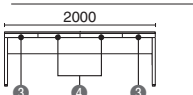

タイプ エス ホワイトタイプ

デスクワーク中心のスタッフに対応する充実機能。

トレー引出しやキャビネットと組み合わせることで、デスクワーク中心のスタッフに最適化したデスクシステム。内筒を交換することで、個人席の鍵の1本化も可能です。

Point 美しさと使いやすさが充実

シームレスデザイン
天板エッジとトレー引出し前面をフラットにするなど、「シームレス」にこだわったデザインが、空間の美観を演出します。

トレー
トレー付タイプは、すべてのトレーに内筒交換対応の鍵がついています。ノートPCなどの情報機器や、書類の収納に役立ちます。

詳細は、P.085を
内筒交換

Color

【共通仕様】●天板：メラミン樹脂化粧板 ●本体：鋼板、焼付塗装 ●扉板：鋼板、焼付塗装 ●配線受け付 ●配線ダクトカバー付 ●最長：9600mm 最大連結数：4連結

別製対応
エンボス脚

ご用命の際は、販売店あるいは
プラス・グループ営業所までお
問合せください。

トレーバリエーション

< W 2400 >

A ST-247SH-8B / 8J
トレー8個(両面)
ST-K247SH-4B / 4J
トレー4個(片面)

B ST-247SH-6B / 6J
トレー6個(両面)
ST-K247SH-3B / 3J
トレー3個(片面)

< W 2000 >

C ST-207SH-8B / 8J
トレー8個(両面)
ST-K207SH-4B / 4J
トレー4個(片面)

D ST-207SH-6B / 6J
トレー6個(両面)
ST-K207SH-3B / 3J
トレー3個(片面)

E ST-187SH-B / J
トレー8個(両面)
ST-K187SH-B / J
トレー4個(片面)

STAGEO FREE type-S トレー付タイプ
トレー内形寸法

サイズ	トレータイプ	内形サイズ
W2400	A ①	W480×D382×H42mm
	B ②	W680×D382×H42mm
W2000	C ③	W322×D382×H42mm
	D ④	W439×D382×H42mm
W1800	D ⑤	W548×D382×H42mm
	E ⑥	W322×D382×H42mm
W1600	E ⑦	W339×D382×H42mm
	F ⑧	W680×D382×H42mm
W1400	F ⑨	W322×D382×H42mm
	G ⑩	W398×D382×H42mm
W1200	G ⑪	W322×D382×H42mm
	H ⑫	W639×D382×H42mm
W1000	H ⑬	W322×D382×H42mm
	I ⑭	W439×D382×H42mm