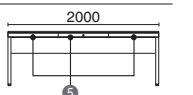

タイプ エス ホワイトタイプ

デスクワーク中心のスタッフに対応する充実機能。

トレー引出しやキャビネットと組み合わせることで、デスクワーク中心のスタッフに最適化したデスクシステム。内筒を交換することで、個人席の鍵の1本化も可能です。

Point 美しさと使いやすさが充実

シームレスデザイン
天板エッジとトレー引出し前面をフラットにするなど、「シームレス」にこだわったデザインが、空間の美観を演出します。

トレー
トレー付タイプは、すべてのトレーに内筒交換対応の鍵がついています。ノートPCなどの情報機器や、書類の収納に役立ちます。

詳細は、P.085を
内筒交換

Color

【共通仕様】●天板：メラミン樹脂化粧板 ●本体：鋼板、焼付塗装 ●扉板：鋼板、焼付塗装 ●配線受け付 ●配線ダクトカバー付 ●最長：9600mm 最大連結数：4連結

別製対応
エンボス脚

ご用命の際は、販売店あるいは
プラス・グループ営業所までお
問合せください。

トレーバリエーション

< W 2400 >

A ST-247SH-8B / 8J
トレー8個(両面)
ST-K247SH-4B / 4J
トレー4個(片面)

B ST-247SH-6B / 6J
トレー6個(両面)
ST-K247SH-3B / 3J
トレー3個(片面)

< W 2000 >

C ST-207SH-8B / 8J
トレー8個(両面)
ST-K207SH-4B / 4J
トレー4個(片面)

D ST-207SH-6B / 6J
トレー6個(両面)
ST-K207SH-3B / 3J
トレー3個(片面)

E ST-187SH-B / J
トレー8個(両面)
ST-K187SH-B / J
トレー4個(片面)

STAGEO FREE type-S トレー付タイプ
トレー内形寸法

サイズ	トレータイプ	内形サイズ
W2400	A ①	W480×D382×H42mm
	B ②	W680×D382×H42mm
W2000	C ③	W322×D382×H42mm
	D ④	W439×D382×H42mm
W1800	D ⑤	W548×D382×H42mm
	E ⑥	W322×D382×H42mm
W1600	E ⑦	W339×D382×H42mm
	F ⑧	W680×D382×H42mm
W1400	F ⑨	W322×D382×H42mm
	G ⑩	W398×D382×H42mm
W1200	G ⑪	W322×D382×H42mm
	H ⑫	W639×D382×H42mm
W1000	H ⑬	W322×D382×H42mm
	I ⑭	W439×D382×H42mm