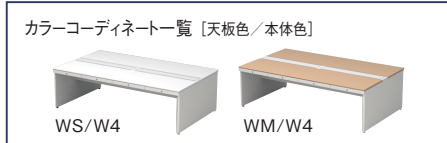

タイプ エス ホワイトタイプ

デスクワーク中心のスタッフに対応する充実機能。

トレー引出しやキャビネットと組み合わせることで、デスクワーク中心のスタッフに最適化したデスクシステム。内筒を交換することで、個人席の鍵の1本化も可能です。

Point 美しさと使いやすさが充実

シームレスデザイン
天板エッジとトレー引出し前面をフラットにするなど、「シームレス」にこだわったデザインが、空間の美観を演出します。

トレー
トレー付タイプは、すべてのトレーに内筒交換対応の鍵がついています。ノートPCなどの情報機器や、書類の収納に役立ちます。

詳細は、P.085を
内筒交換

Color

【共通仕様】●天板：メラミン樹脂化粧板 ●本体：鋼板、焼付塗装 ●扉板：鋼板、焼付塗装 ●配線受け付 ●配線ダクトカバー付 ●最長：9600mm 最大連結数：4連結

別製対応
エンボス脚

ご用命の際は、販売店あるいは
プラス・グループ営業所までお
問合せください。

トレーバリエーション

< W 2400 >

A ST-247SH-8B / 8J
トレー8個(両面)
ST-K247SH-4B / 4J
トレー4個(片面)