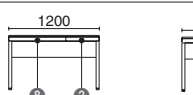

詳細は、P.085を
内筒交換

Color

【共通仕様】●天板：メラミン樹脂化粧板 ●本体：鋼板、焼付塗装 ●扉板：鋼板、焼付塗装 ●配線受け付 ●配線ダクトカバー付 ●最長：9600mm 最大連結数：4連結

別製対応
エンボス脚

ご用命の際は、販売店あるいは
プラス・グループ営業所までお
問合せください。

トレーバリエーション

< W 2400 >

A ST-247SH-8B / 8J
トレー8個(両面)
ST-K247SH-4B / 4J
トレー4個(片面)

B ST-247SH-6B / 6J
トレー6個(両面)
ST-K247SH-3B / 3J
トレー3個(片面)

< W 2000 >

C ST-207SH-8B / 8J
トレー8個(両面)
ST-K207SH-4B / 4J
トレー4個(片面)

D ST-207SH-6B / 6J
トレー6個(両面)
ST-K207SH-3B / 3J
トレー3個(片面)

E ST-187SH-B / J
トレー8個(両面)
ST-K187SH-B / J
トレー4個(片面)

F ST-167SH-B / J
トレー4個(両面)
ST-K167SH-B / J
トレー2個(片面)

G ST-147SH-B / J
トレー6個(両面)
ST-K147SH-B / J
トレー3個(片面)

H ST-127SH-B / J
トレー4個(両面)
ST-K127SH-B / J
トレー2個(片面)

I ST-107SH-B / J
トレー4個(両面)
ST-K107SH-B / J
トレー2個(片面)

STAGEO FREE type-S トレー付タイプ
トレー内形寸法

サイズ	トレータイプ	内形サイズ
W2400	A ①	W480×D382×H42mm
	B ②	W680×D382×H42mm
W2000	C ③	W322×D382×H42mm
	D ④	W439×D382×H42mm
W1800	D ⑤	W548×D382×H42mm
	E ⑥	W322×D382×H42mm
W1600	E ⑦	W339×D382×H42mm
	F ⑧	W680×D382×H42mm
W1400	F ⑨	W322×D382×H42mm
	G ⑩	W398×D382×H42mm
W1200	G ⑪	W322×D382×H42mm
	H ⑫	W639×D382×H42mm
W1000	H ⑬	W322×D382×H42mm
	I ⑭	W439×D382×H42mm