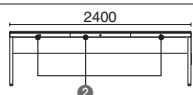

タイプ エス ホワイトタイプ

デスクワーク中心のスタッフに対応する充実機能。

トレー引出しやキャビネットと組み合わせることで、デスクワーク中心のスタッフに最適化したデスクシステム。内筒を交換することで、個人席の鍵の1本化も可能です。

Point 美しさと使いやすさが充実

シームレスデザイン
天板エッジとトレー引出し前面をフラットにするなど、「シームレス」にこだわったデザインが、空間の美観を演出します。

トレー
トレー付タイプは、すべてのトレーに内筒交換対応の鍵がついています。ノートPCなどの情報機器や、書類の収納に役立ちます。

詳細は、P.085を
内筒交換

Color

【共通仕様】●天板：メラミン樹脂化粧板 ●本体：鋼板、焼付塗装 ●扉板：鋼板、焼付塗装 ●配線受け付 ●配線ダクトカバー付 ●最長：9600mm 最大連結数：4連結

別製対応
エンボス脚

ご用命の際は、販売店あるいは
プラス・グループ営業所までお
問合せください。

トレーバリエーション

< W 2400 >

A ST-247SH-8B / 8J
トレー8個(両面)
ST-K247SH-4B / 4J
トレー4個(片面)

B ST-247SH-6B / 6J
トレー6個(両面)
ST-K247SH-3B / 3J
トレー3個(片面)

< W 2000 >

C ST-207SH-8B / 8J
トレー8個(両面)
ST-K207SH-4B / 4J
トレー4個(片面)

D ST-207SH-6B / 6J
トレー6個(両面)
ST-K207SH-3B / 3J
トレー3個(片面)

E ST-187SH-B / J
トレー8個(両面)
ST-K187SH-B / J
トレー4個(片面)

STAGEO FREE type-S トレー付タイプ
トレー内形寸法

サイズ	トレータイプ	内形サイズ
W2400	A ①	W480×D382×H42mm
	B ②	W680×D382×H42mm
W2000	C ③	W322×D382×H42mm
	D ④	W439×D382×H42mm
W1800	D ⑤	W548×D382×H42mm
	E ⑥	W322×D382×H42mm
W1600	E ⑦	W339×D382×H42mm
	F ⑧	W680×D382×H42mm
W1400	F ⑨	W322×D382×H42mm
	G ⑩	W398×D382×H42mm
W1200	G ⑪	W322×D382×H42mm
	H ⑫	W639×D382×H42mm
W1000	H ⑬	W322×D382×H42mm
	I ⑭	W439×D382×H42mm