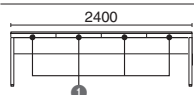

タイプ エス ホワイトタイプ

デスクワーク中心のスタッフに対応する充実機能。

トレー引出しやキャビネットと組み合わせることで、デスクワーク中心のスタッフに最適化したデスクシステム。内筒を交換することで、個人席の鍵の1本化も可能です。

Point 美しさと使いやすさが充実

シームレスデザイン
天板エッジとトレー引出し前面をフラットにするなど、「シームレス」にこだわったデザインが、空間の美観を演出します。

トレー
トレー付タイプは、すべてのトレーに内筒交換対応の鍵がついています。ノートPCなどの情報機器や、書類の収納に役立ちます。

詳細は、P.085を
内筒交換

Color

【共通仕様】●天板：メラミン樹脂化粧板 ●本体：鋼板、焼付塗装 ●扉板：鋼板、焼付塗装 ●配線受け付 ●配線ダクトカバー付 ●最長：9600mm 最大連結数：4連結

別製対応
エンボス脚

ご用命の際は、販売店あるいは
プラス・グループ営業所までお
問合せください。

トレーバリエーション

< W 2400 >

A ST-247SH-8B / 8J
トレー8個(両面)
ST-K247SH-4B / 4J
トレー4個(片面)

B ST-247SH-6B / 6J
トレー6個(両面)
ST-K247SH-3B / 3J
トレー3個(片面)

< W 2000 >

C ST-207SH-8B / 8J
トレー8個(両面)
ST-K207SH-4B / 4J
トレー4個(片面)

D ST-207SH-6B / 6J
トレー6個(両面)
ST-K207SH-3B / 3J
トレー3個(片面)

E ST-187SH-B / J
トレー8個(両面)
ST-K187SH-B / J
トレー4個(片面)

STAGEO FREE type-S トレー付タイプ
トレー内形寸法

サイズ	トレータイプ	内形サイズ
W2400	A ①	W480×D382×H42mm
	B ②	W680×D382×H42mm
W2000	C ③	W322×D382×H42mm
	D ④	W439×D382×H42mm
W1800	D ⑤	W548×D382×H42mm
	E ⑥	W322×D382×H42mm
W1600	E ⑦	W339×D382×H42mm
	F ⑧	W680×D382×H42mm
W1400	F ⑨	W322×D382×H42mm
	G ⑩	W398×D382×H42mm
W1200	G ⑪	W322×D382×H42mm
	H ⑫	W639×D382×H42mm
W1000	H ⑬	W322×D382×H42mm
	I ⑭	W439×D382×H42mm