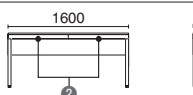

B ST-247SH-6B / 6J
トレー6個(両面)
ST-K247SH-3B / 3J
トレー3個(片面)

< W 2000 >

C ST-207SH-8B / 8J
トレー8個(両面)
ST-K207SH-4B / 4J
トレー4個(片面)

D ST-207SH-6B / 6J
トレー6個(両面)
ST-K207SH-3B / 3J
トレー3個(片面)

E ST-187SH-B / J
トレー8個(両面)
ST-K187SH-B / J
トレー4個(片面)

F ST-167SH-B / J
トレー4個(両面)
ST-K167SH-B / J
トレー2個(片面)

G ST-147SH-B / J
トレー6個(両面)
ST-K147SH-B / J
トレー3個(片面)

H ST-127SH-B / J
トレー4個(両面)
ST-K127SH-B / J
トレー2個(片面)

I ST-107SH-B / J
トレー4個(両面)
ST-K107SH-B / J
トレー2個(片面)

STAGEO FREE type-S トレー付タイプ
トレー内形寸法

サイズ	トレータイプ	内形サイズ
W2400	A ①	W480×D382×H42mm
	B ②	W680×D382×H42mm
W2000	C ③	W322×D382×H42mm
	D ④	W439×D382×H42mm
W1800	D ⑤	W548×D382×H42mm
	E ⑥	W322×D382×H42mm
W1600	E ⑦	W339×D382×H42mm
	F ⑧	W680×D382×H42mm
W1400	F ⑨	W322×D382×H42mm
	G ⑩	W398×D382×H42mm
W1200	G ⑪	W322×D382×H42mm
	H ⑫	W639×D382×H42mm
W1000	H ⑬	W322×D382×H42mm
	I ⑭	W439×D382×H42mm